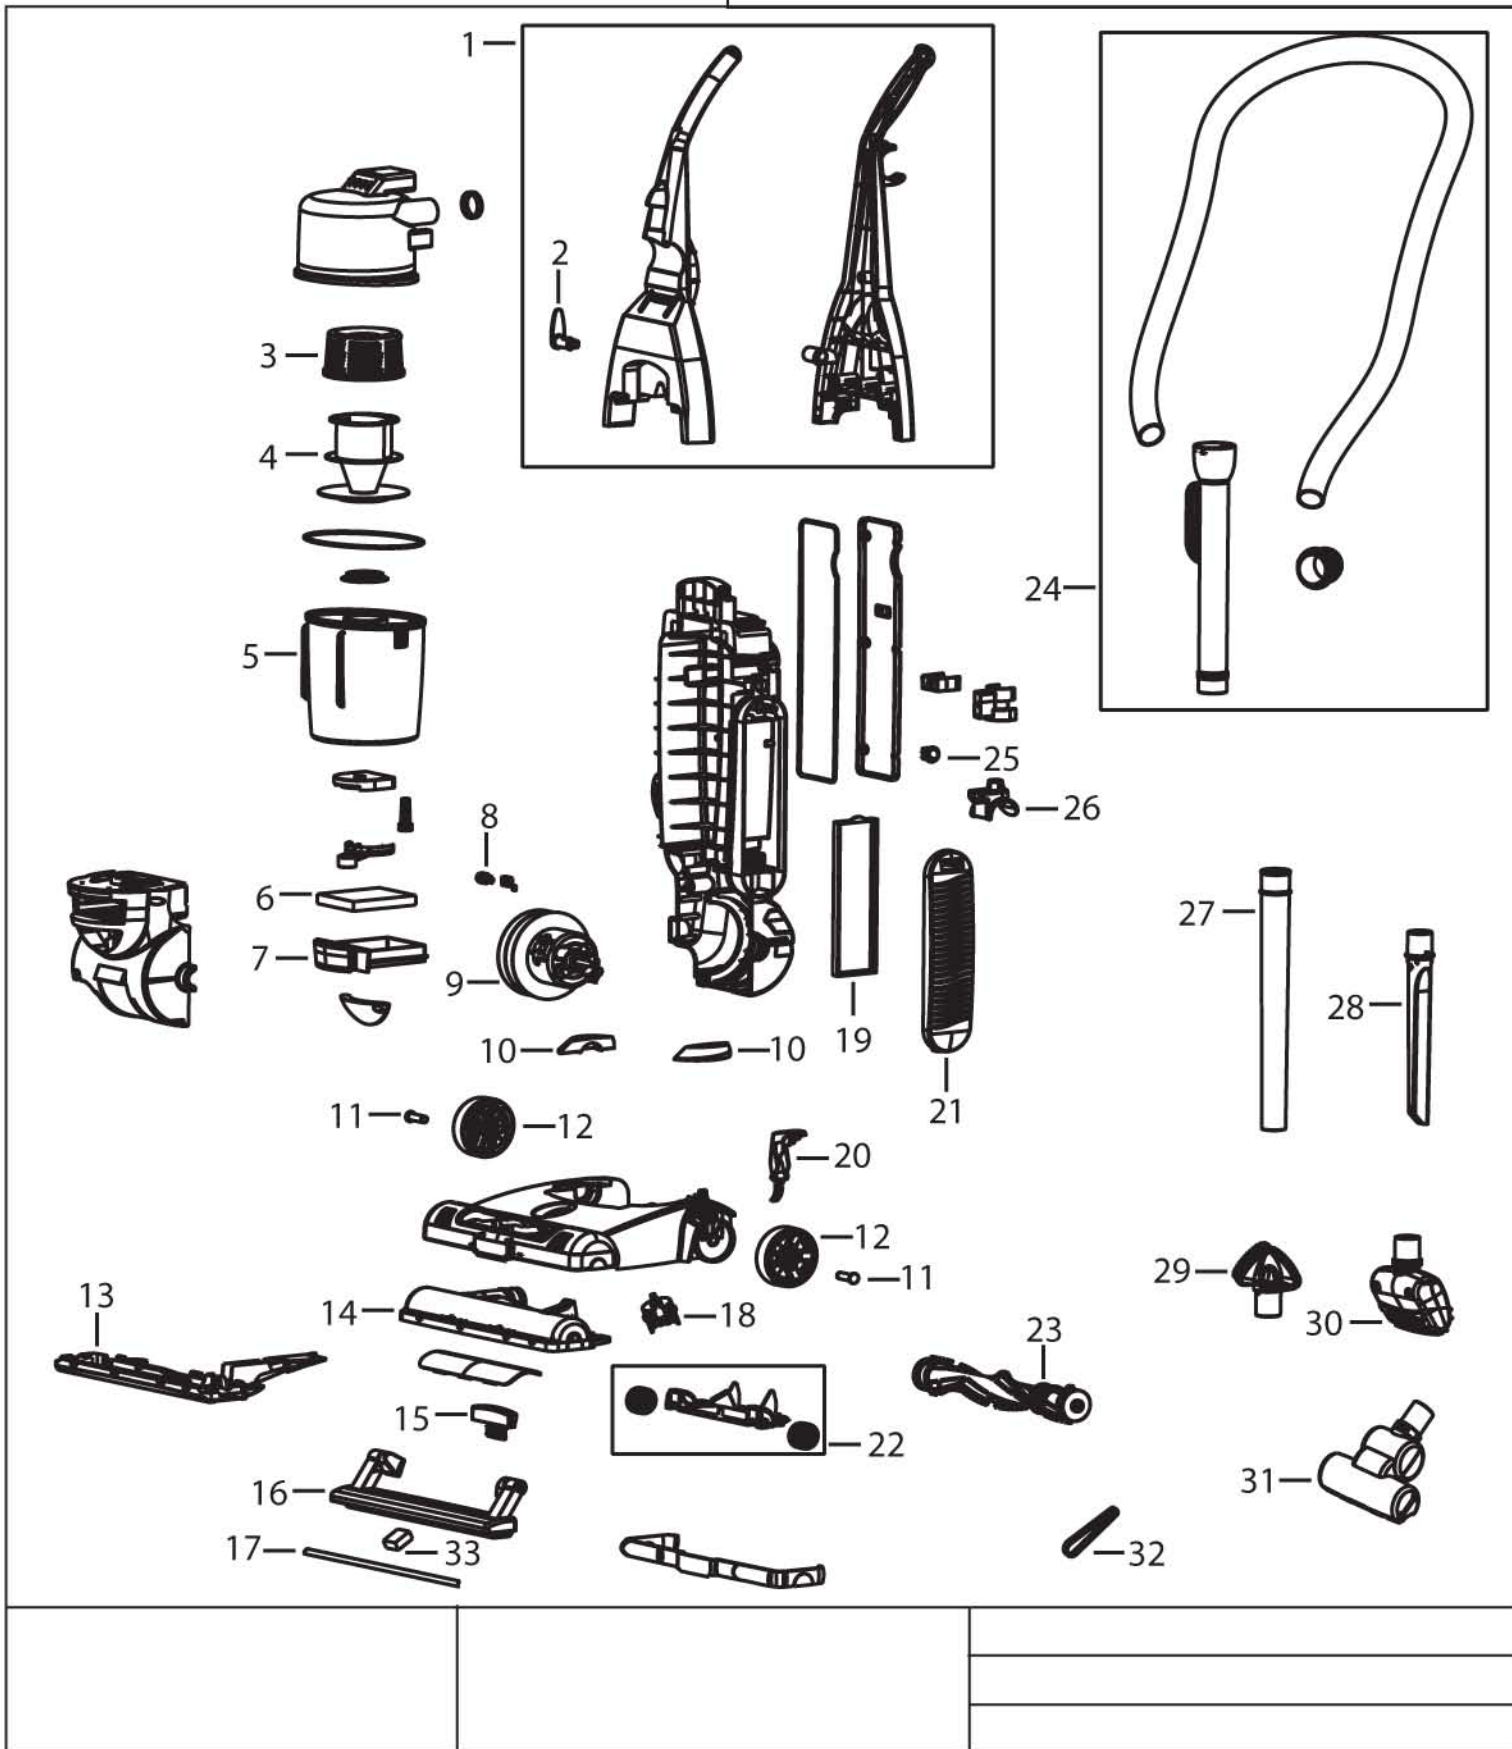

## 4104 Series

**Powergroom Pet**

4104 Series

KEY	PART NO	DESCRIPTION
1	B-203-1412	Handle Assembly - Titanium
2	B-203-1413	Cord Wrap
3	B-203-1416	Grille Cyclone
4	B-203-1415	Inner Cyclone
5	B-203-1414	Dirt Cup Clear
6	B-203-1073	Foam Filter
7	B-203-1424	Filter Tray
8	B-203-1297	Headlight
9	B-203-1245	Vacuum Motor
10	B-203-1419	Clamp Block L&R
11	B-203-1422	Axle w/E-Clip
12	B-203-1420	Wheel
13	B-203-1284	Sole Plate <08319
13	B-203-1491	Sole Plate >08319
14	B-203-1428	Case Drum Assembly
15	B-203-1418	Latch Button
16	B-203-1417	Pet Brush Cover
17	B-203-1292	Pet Hair Lifter
18	B-203-1423	Height Adjustment Knob
19	B-203-6608	Post Motor Filter
20	B-203-1421	Detent Pedal
21	B-203-1425	Grille Door
22	B-203-1330	Front Wheel Assembly
23	B-203-1283	Brush Roll
24	B-203-1216	Hose Assembly
25	B-203-1427	Power Switch - Red
26	B-203-1426	Wand Support
27	B-203-1068	Extension Wand
28	B-203-1056	Crevice Tool
29	B-203-1059	Combo Tool
30	B-203-1291	Contour Tool
31	B-203-1290	Pet Turbo Brush
32	B-203-1093	Belt (2 pk)
33	B-203-1441	Latch, Release
XX	B-203-1067	Power Cord
XX	1104055	User's Guide - 4104