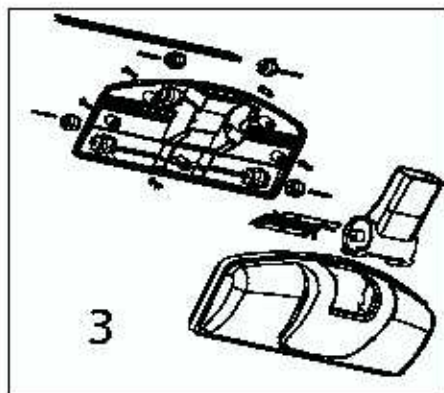

# STICK VACUUM

Model 3106

5

# STICK VACUUM

3 Way™ Model 3106, Featherweight™ Model 3106-3

KEY	PART NO	DESCRIPTION
1	32019	Filter
2	2032202	Crevice Tool - Midnight
2	2032206	Crevice Tool - Storm Blue
2	2031104	Crevice Tool - 3106-N
3	2032203	Floor Nozzle - Midnight
3	2032207	Floor Nozzle - Storm Blue
3	2031120	Floor Nozzle - 3106-N
4	2032204	Dirt Container - Midnight
4	2032208	Dirt Container - Storm Blue
4	2031124	Dirt Container - 3106-N
5	2032205	Handle - Midnight
5	2032209	Handle - Storm Blue
5	2031125	Handle - 3106-N
xx	2102195	User's Guide