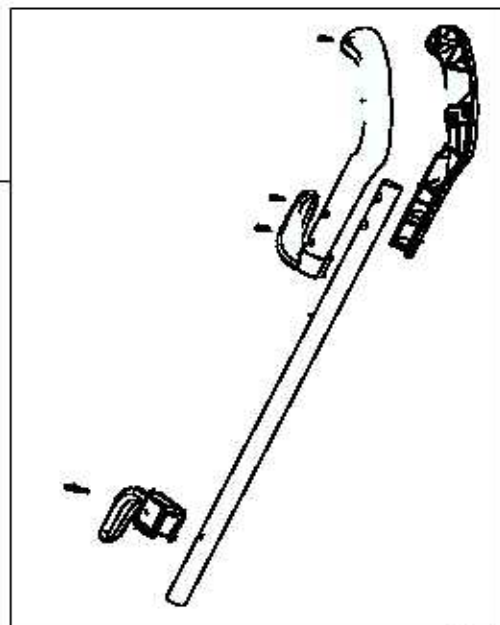

# STICK VACUUM

Model 3106

5

# STICK VACUUM

3 Way™ Model 3106, Featherweight™ Model 3106-3

KEY	PART NO	DESCRIPTION
1	32019	Filter
2	2032202	Crevice Tool - Midnight
2	2032206	Crevice Tool - Storm Blue
2	2031104	Crevice Tool - 3106-N
3	2032203	Floor Nozzle - Midnight
3	2032207	Floor Nozzle - Storm Blue
3	2031120	Floor Nozzle - 3106-N
4	2032204	Dirt Container - Midnight
4	2032208	Dirt Container - Storm Blue
4	2031124	Dirt Container - 3106-N
5	2032205	Handle - Midnight
5	2032209	Handle - Storm Blue
5	2031125	Handle - 3106-N
xx	2102195	User's Guide