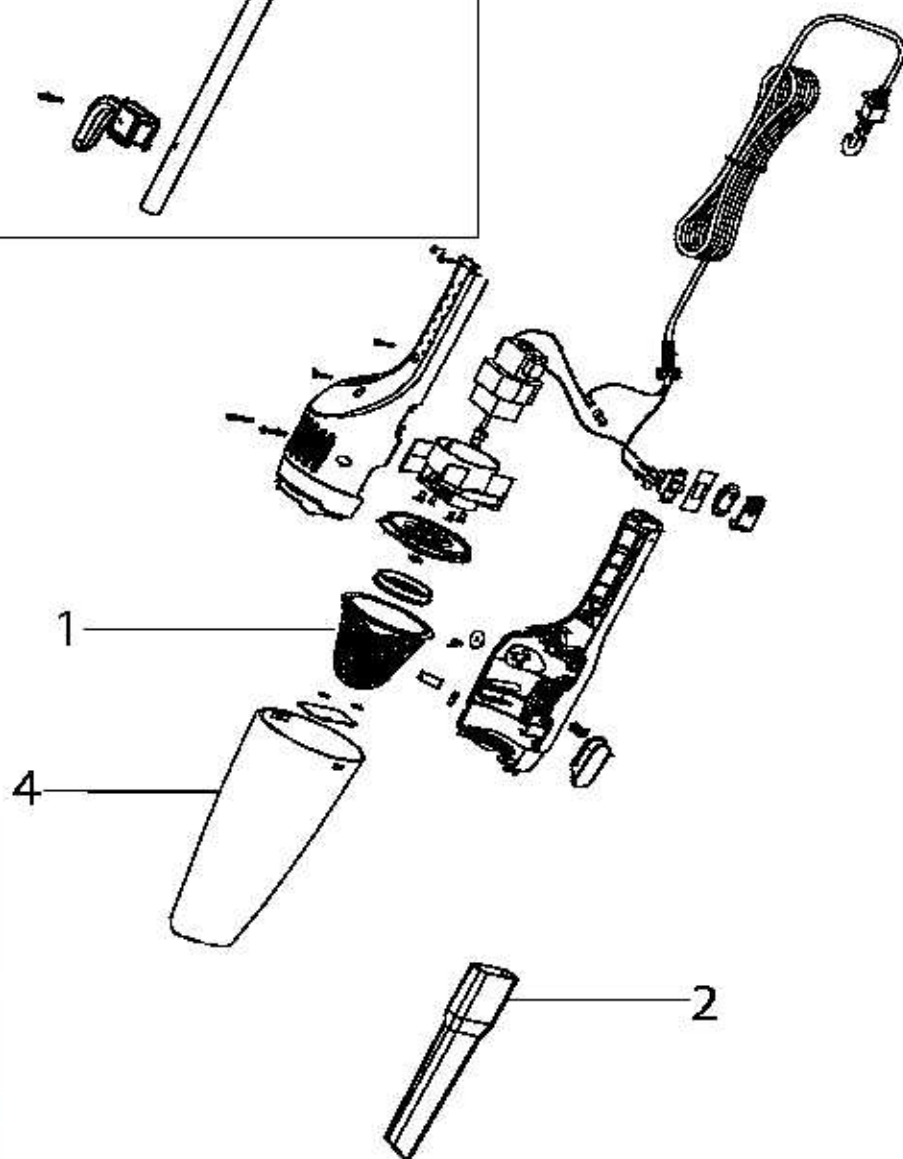

# STICK VACUUM

Model 3106

5

# STICK VACUUM

3 Way™ Model 3106, Featherweight™ Model 3106-3

KEY	PART NO	DESCRIPTION
1	32019	Filter
2	2032202	Crevice Tool - Midnight
2	2032206	Crevice Tool - Storm Blue
2	2031104	Crevice Tool - 3106-N
3	2032203	Floor Nozzle - Midnight
3	2032207	Floor Nozzle - Storm Blue
3	2031120	Floor Nozzle - 3106-N
4	2032204	Dirt Container - Midnight
4	2032208	Dirt Container - Storm Blue
4	2031124	Dirt Container - 3106-N
5	2032205	Handle - Midnight
5	2032209	Handle - Storm Blue
5	2031125	Handle - 3106-N
xx	2102195	User's Guide