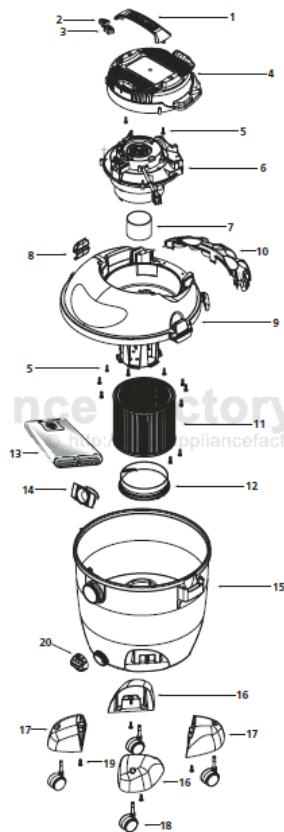

# Shop Vac 90L400 Owner's Manual

[Shop genuine replacement parts for Shop Vac 90L400](#)

[Find Your Shop Vac Vacuum Cleaner Parts - Select From 487 Models](#)

----- Manual continues below -----

## Modelo 90L400 Series 90L — Aspiradora para Líquidos/Sólidos Para Uso Doméstico y Empresarial

ITEM ARTICULO	DESCRIPTION DESCRIPCION	PART NO. PIEZA NO.
1	Handle Mango	3753000
2	Switch Button - Red Botón Interruptor - Rojo	7441510
3	Switch Button - Green Botón Interruptor - Verde	7441500
4	Motor Cover Assembly Montaje de la Tapa del Motor	3747011
5	Screw 10 x 3/4" Trilobe T25 Head Tornillo 10 x 3/4" Trilobe T25 Head	1516599
6	Power Unit Assembly Montaje de la Unidad de Potencia	8130597
7	Float Flotador	3545000
8	Lid Latch Segura de la Tapa	7441600
9	Lid Cage and Latch Assembly Tapas Canasta y Broches de Montaje	1944106
10	Tool Holder Portaherramientas	8412001
11	Cartridge Filter Filtro de Cartucho	9030411
12	Filter Retainer Retenedor de Filtro	3008000
13	Collection Bag Bolsa Colectora	9066211
14	Inlet Deflector Deflector	7413100
15	Tank Assembly Montaje del Deposito	1024697
16	Caster Foot A Base de Roldana Pivotante A	8568001
17	Caster Foot B Base de Roldana Pivotante B	8568011
18	Caster Roldana Pivotante	6774200
19	Screw 10 x 3/4" SL Hex Head Tornillo 10 x 3/4" SL Hex Head	1503999
20	Drainage Cover Cubierta del Drenaje	1062501

### STANDARD ACCESSORIES

- 8' x 2-1/2" Hose
- 2- 2-1/2" Extension Wands
- 14" Floor Nozzle with Brush
- 2- 1/2" Crevice Tool
- 8" Utility Nozzle
- Hose Holder

### ACCESORIOS NORMALES

- Manguera de 8' x 2-1/2"
- Tubos de Extension 2 - 2-1/2"
- Boquilla para Pisos de 14" con Cepillo
- Accesorio para Hendiduras de 2- 1/2"
- Boquilla de Uso Práctico de 8"
- Soporte de la Manguera