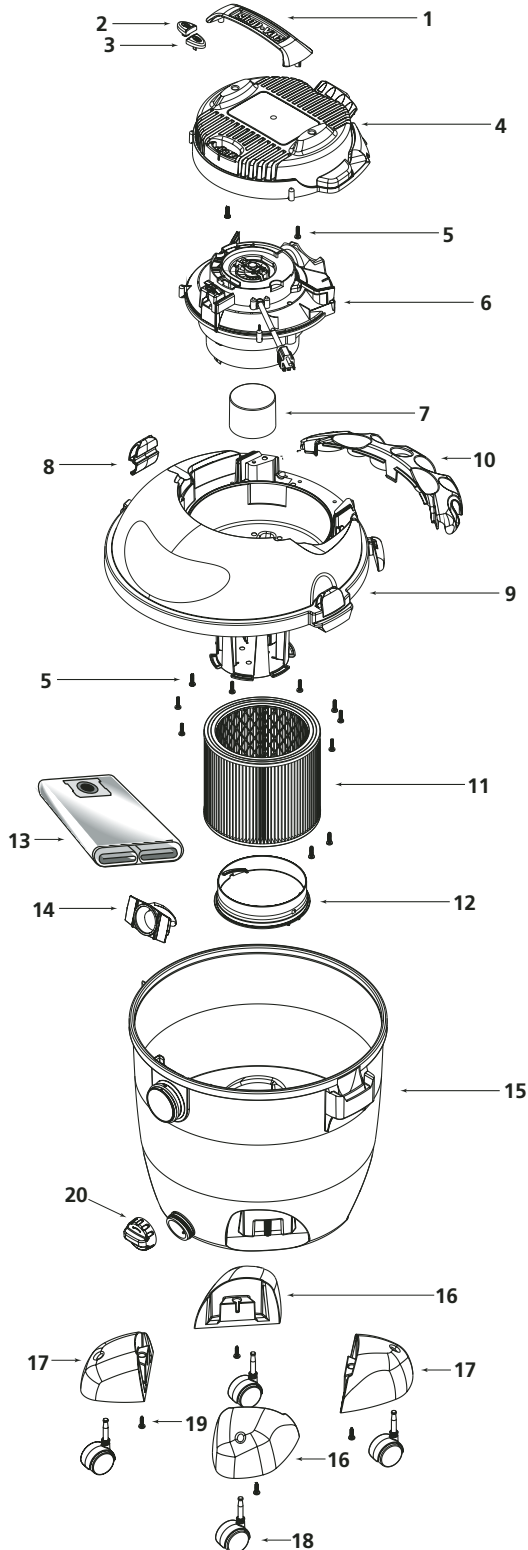

# Shop Vac 90L400 Owner's Manual

[Shop genuine replacement parts for Shop Vac 90L400](#)

[Find Your Shop Vac Vacuum Cleaner Parts - Select From 487 Models](#)

----- Manual continues below -----

## Modelo 90L400 Series 90L — Aspiradora para Líquidos/Sólidos Para Uso Doméstico y Empresarial

ITEM ARTICULO	DESCRIPTION DESCRIPCION	PART NO. PIEZA NO.
1	Handle Mango	3753000
2	Switch Button - Red Botón Interruptor - Rojo	7441510
3	Switch Button - Green Botón Interruptor - Verde	7441500
4	Motor Cover Assembly Montaje de la Tapa del Motor	3747011
5	Screw 10 x 3/4" Trilobe T25 Head Tornillo 10 x 3/4" Trilobe T25 Head	1516599
6	Power Unit Assembly Montaje de la Unidad de Potencia	8130597
7	Float Flotador	3545000
8	Lid Latch Segura de la Tapa	7441600
9	Lid Cage and Latch Assembly Tapas Canasta y Broches de Montaje	1944106
10	Tool Holder Portaherramientas	8412001
11	Cartridge Filter Filtro de Cartucho	9030411
12	Filter Retainer Retenedor de Filtro	3008000
13	Collection Bag Bolsa Colectora	9066211
14	Inlet Deflector Deflector	7413100
15	Tank Assembly Montaje del Deposito	1024697
16	Caster Foot A Base de Roldana Pivotante A	8568001
17	Caster Foot B Base de Roldana Pivotante B	8568011
18	Caster Roldana Pivotante	6774200
19	Screw 10 x 3/4" SL Hex Head Tornillo 10 x 3/4" SL Hex Head	1503999
20	Drainage Cover Cubierta del Drenaje	1062501

### STANDARD ACCESSORIES

- 8' x 2-1/2" Hose
- 2- 2-1/2" Extension Wands
- 14" Floor Nozzle with Brush
- 2- 1/2" Crevice Tool
- 8" Utility Nozzle
- Hose Holder

### ACCESORIOS NORMALES

- Manguera de 8' x 2-1/2"
- Tubos de Extension 2 - 2-1/2"
- Boquilla para Pisos de 14" con Cepillo
- Accesorio para Hendiduras de 2- 1/2"
- Boquilla de Uso Práctico de 8"
- Soporte de la Manguera