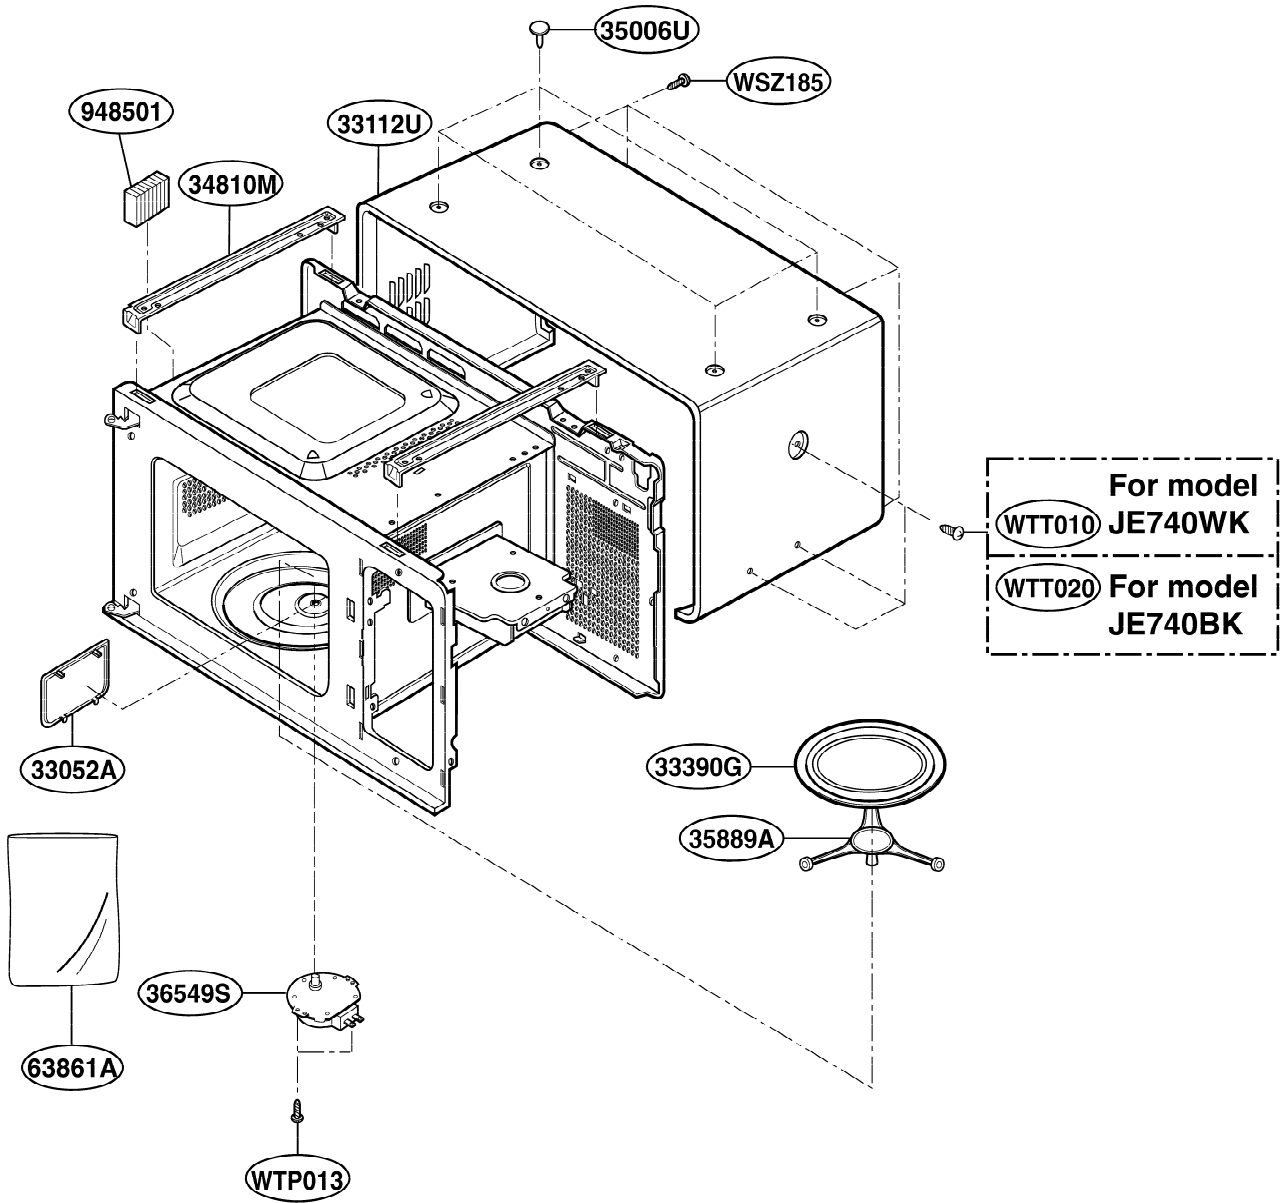

OVEN CAVITY PARTS