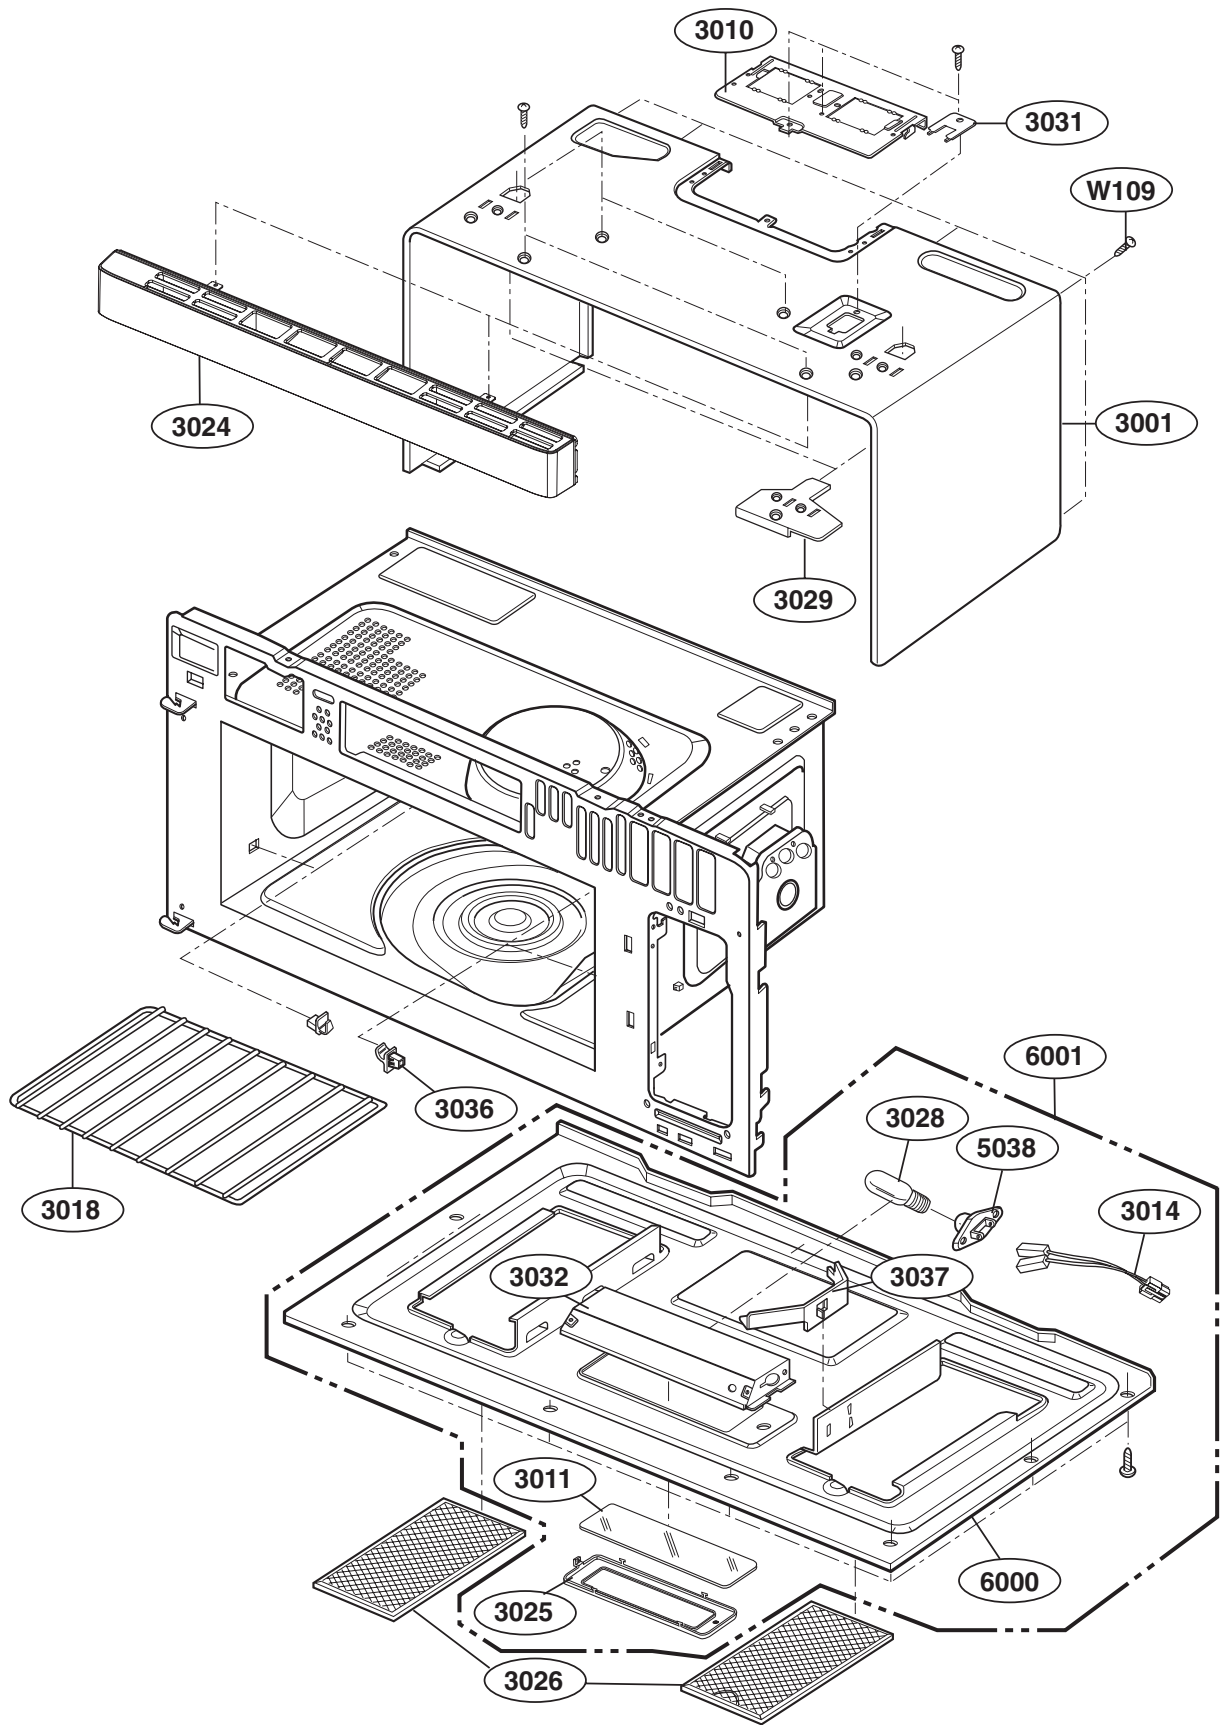

OVEN CAVITY PARTS