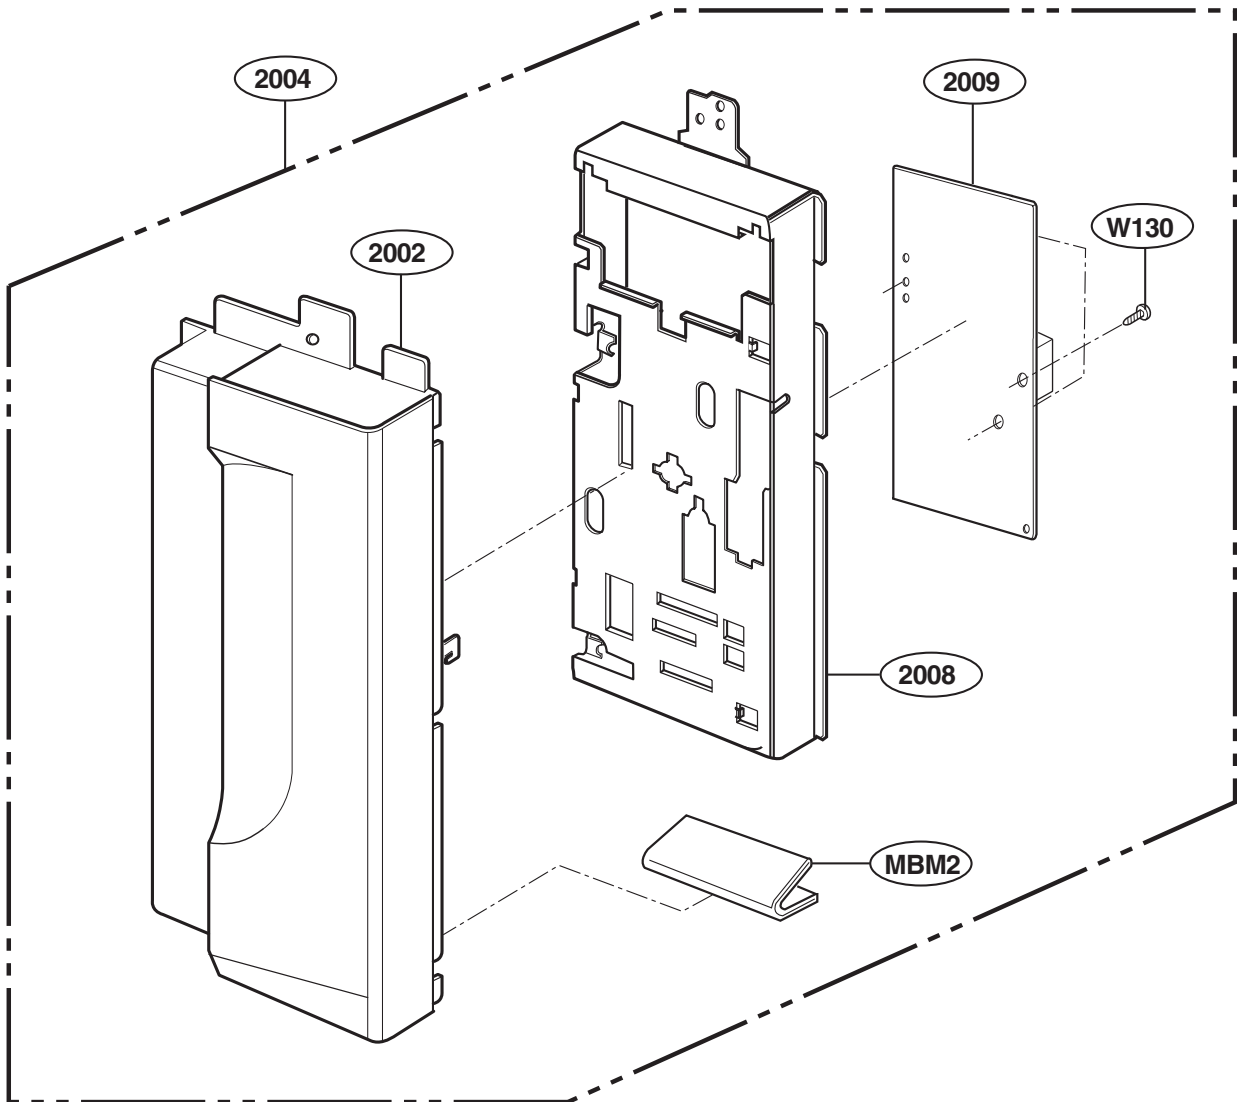

CONTROLLER PARTS (I)

FOR MODELS: JVM2052DNBB
JVM2052DNWW