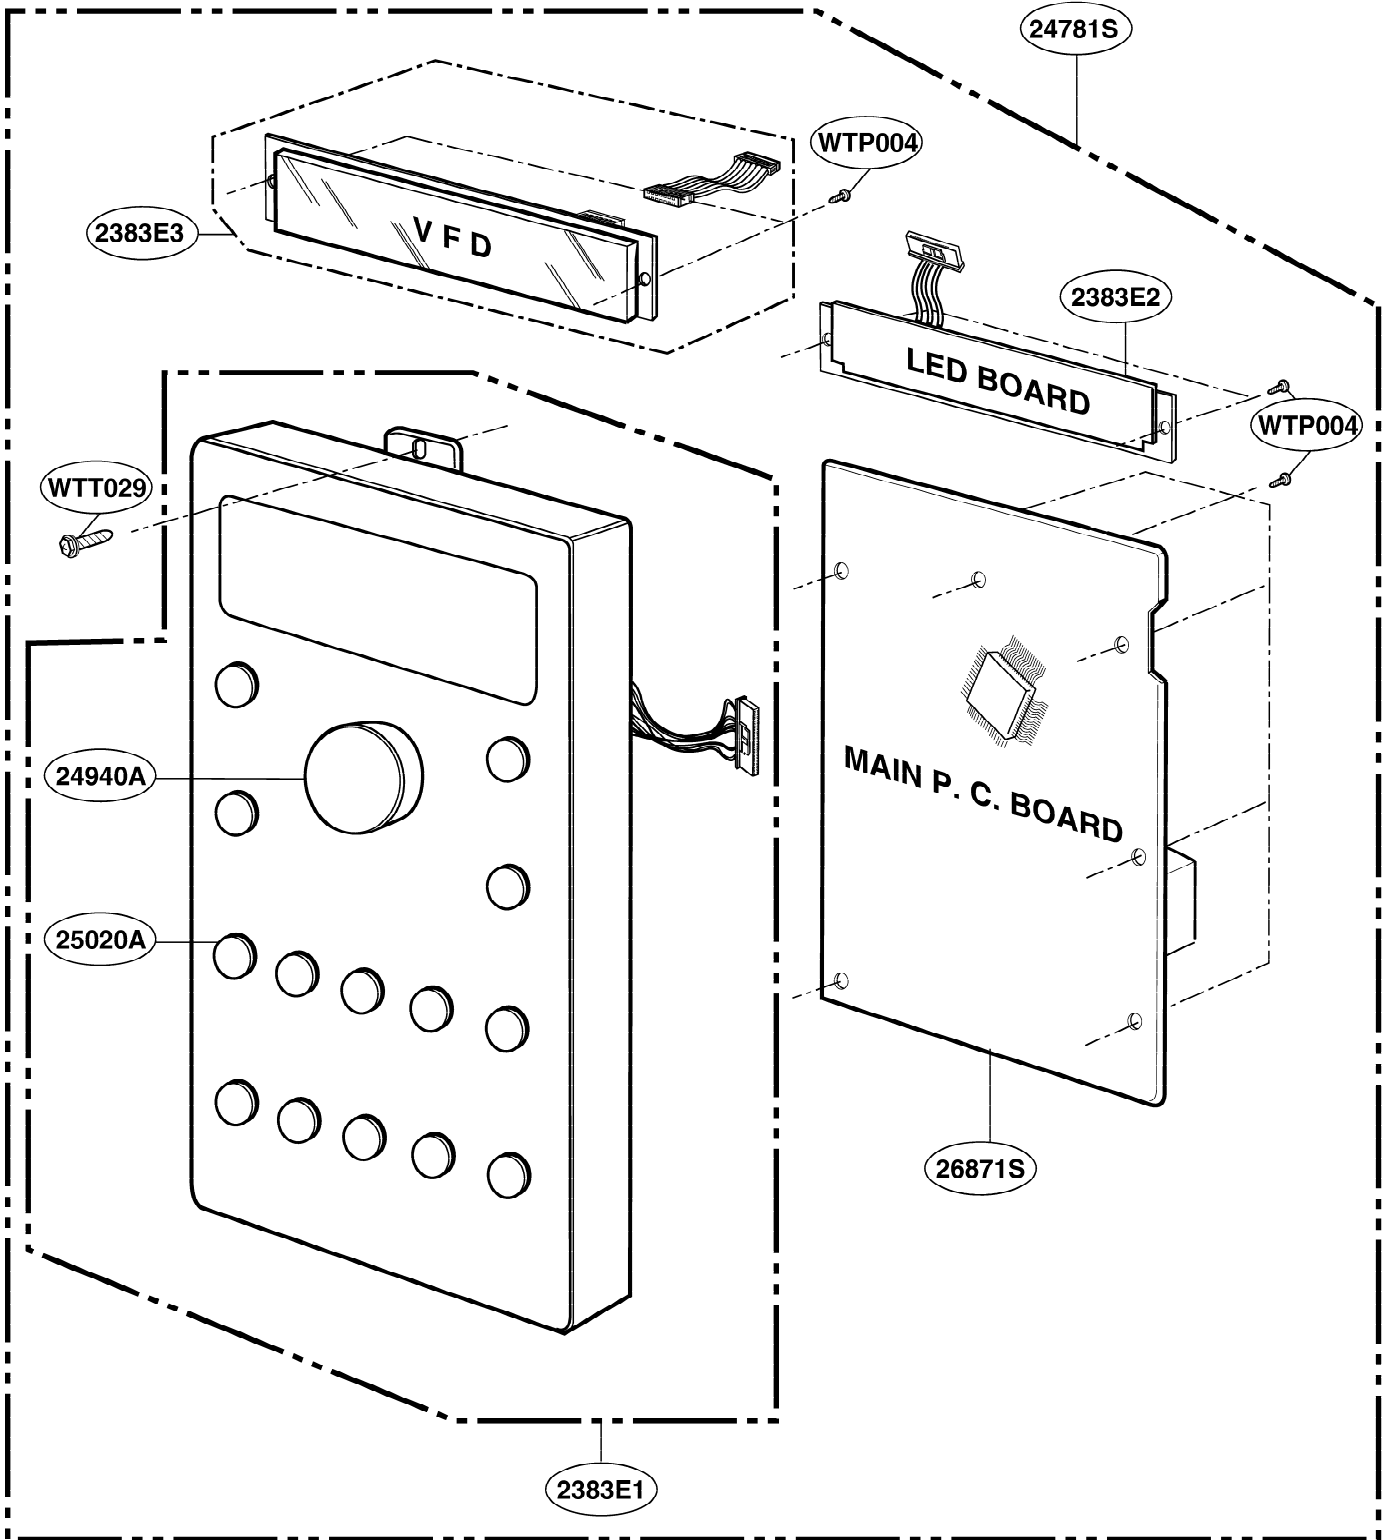

## DOOR PARTS

Model: SCA 2000FWW  
SCA 2000FBB  
SCA 2000FCC

3383EA

P/No: 3828W5S6177

# CONTROLLER PARTS

Model: SCA 2000FWW  
SCA 2000FCC