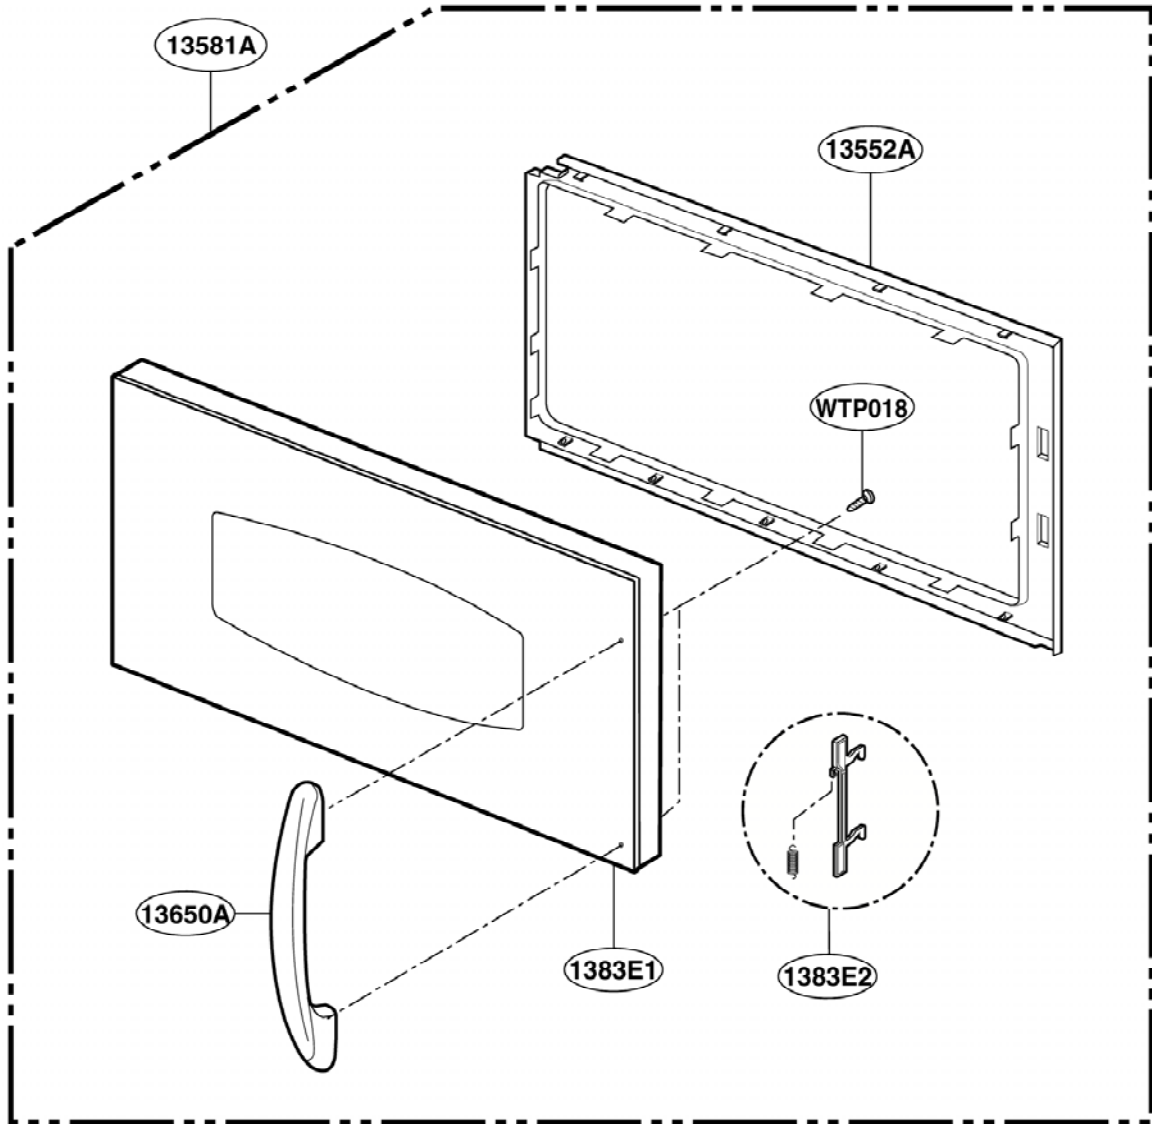

## DOOR PARTS

Model: SCA 2000FWW  
SCA 2000FBB  
SCA 2000FCC

3383EA

P/No: 3828W5S6177