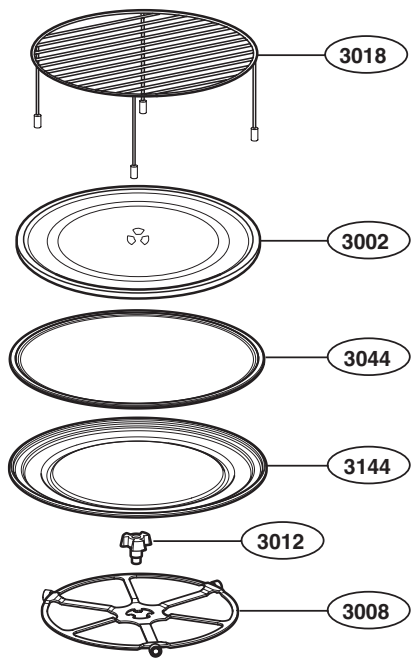

CONTROLLER PARTS

MODEL: ZSC1000KBB
ZSC1001KSS

OVEN CAVITY PARTS

MODEL: ZSC1000KBB
ZSC1001KSS

INTERIOR PARTS

MODEL: ZSC1000KBB
ZSC1001KSS

- Use & Care — MFL1
- Cook Book — MAX1
- Installation Manual — MFL3
- Cooking Guide Label — MEZ1
- Mini Manual — MBM2