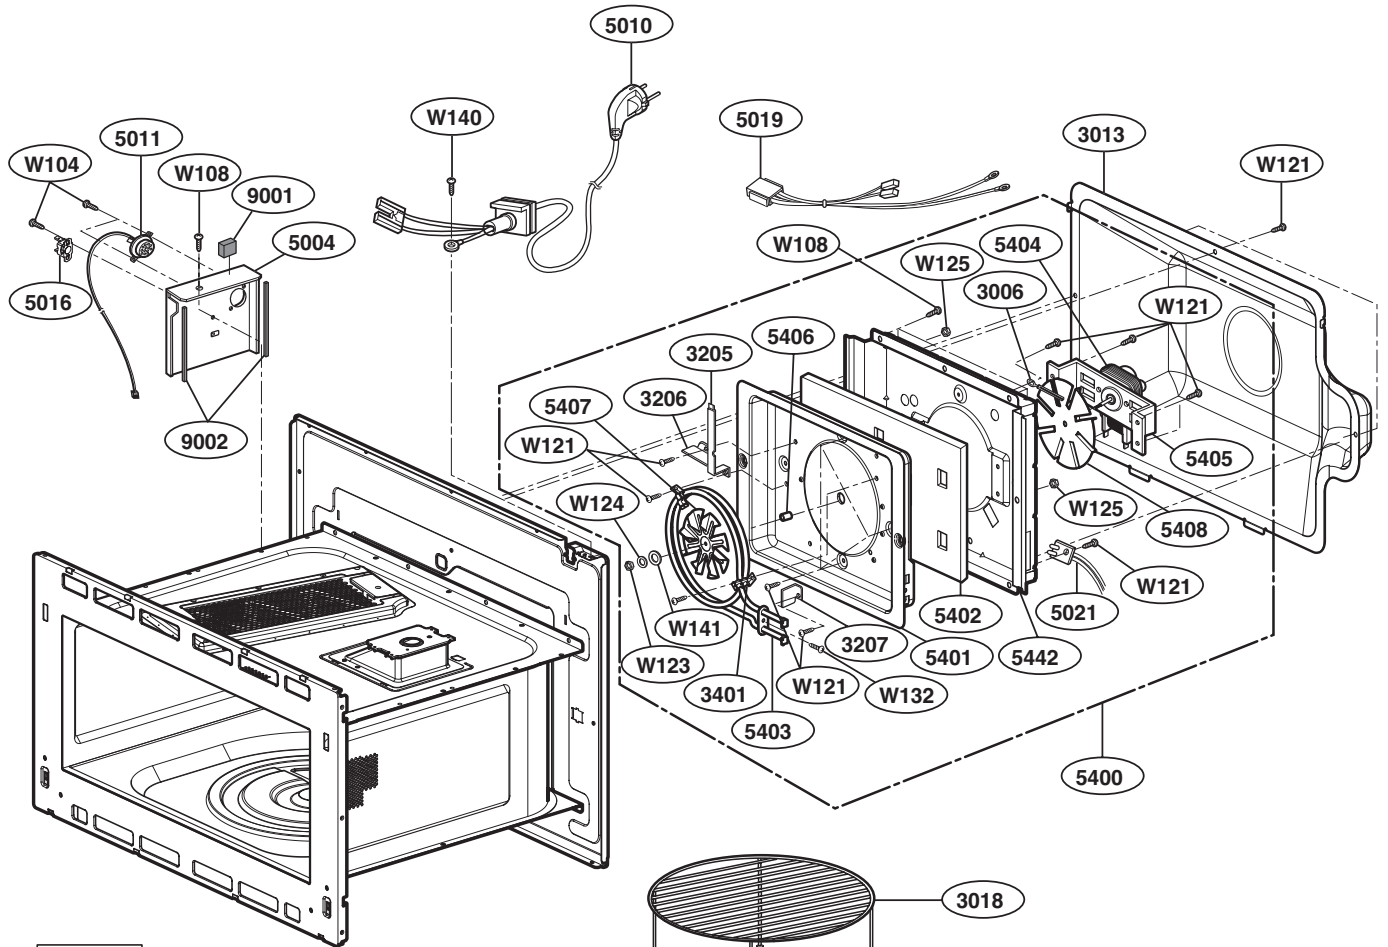

CONTROLLER PARTS

MODEL: ZSC1000KBB
ZSC1001KSS

OVEN CAVITY PARTS

MODEL: ZSC1000KBB
ZSC1001KSS

INTERIOR PARTS

MODEL: ZSC1000KBB
ZSC1001KSS

- Use & Care — MFL1
- Cook Book — MAX1
- Installation Manual — MFL3
- Cooking Guide Label — MEZ1
- Mini Manual — MBM2