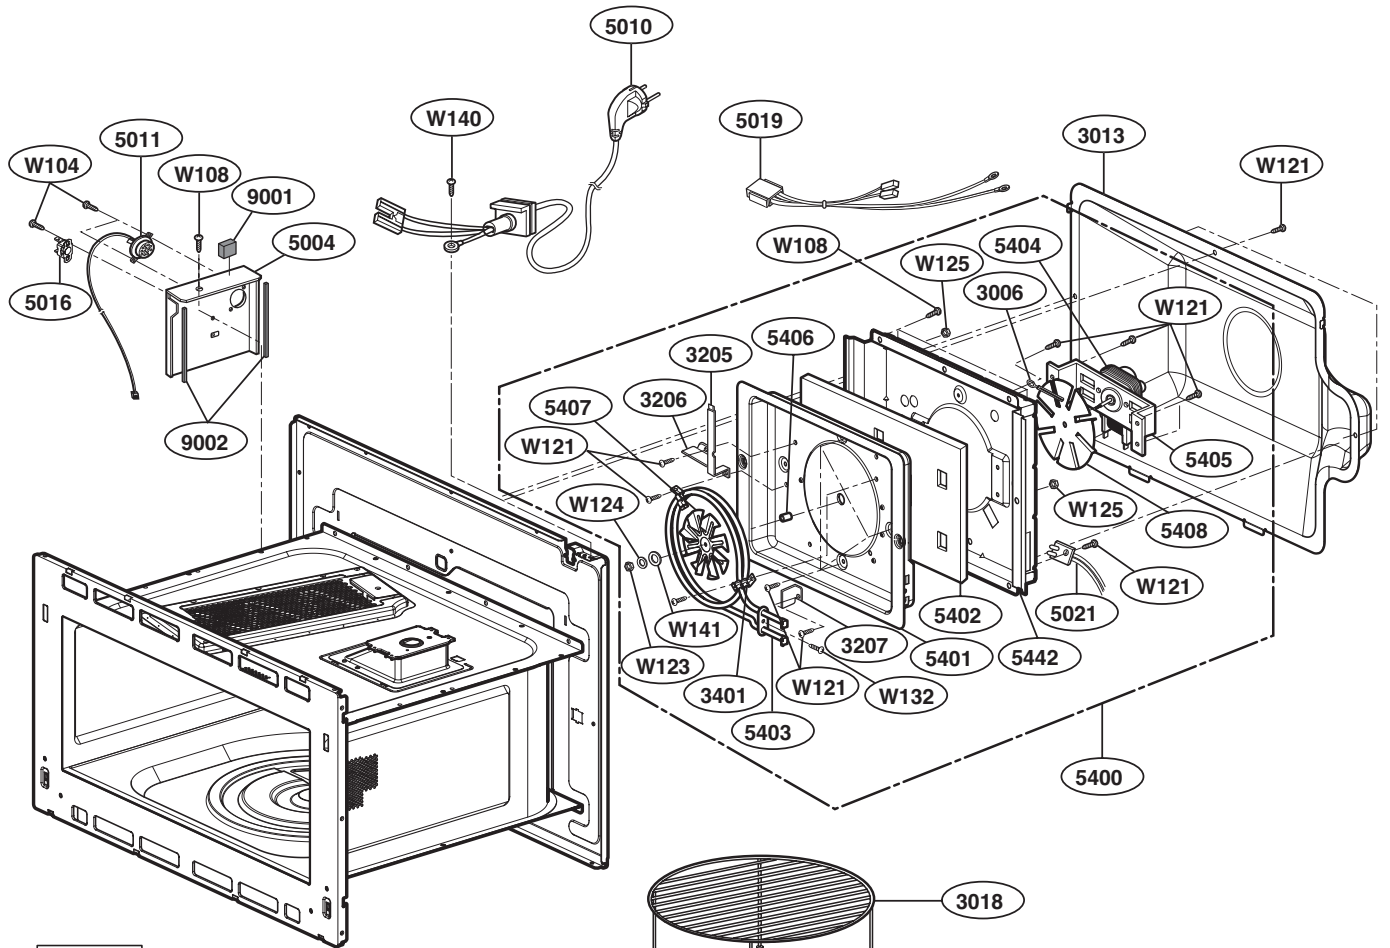

EXPLODED VIEW

DOOR PARTS

MODEL: ZSC1000KBB
ZSC1001KSS

DOOR JIG

9382

HARDWARE BAG

P/NO: 3828W5S6165

CONTROLLER PARTS

MODEL: ZSC1000KBB
ZSC1001KSS

INTERIOR PARTS

MODEL: ZSC1000KBB
ZSC1001KSS

- Use & Care — MFL1
- Cook Book — MAX1
- Installation Manual — MFL3
- Cooking Guide Label — MEZ1
- Mini Manual — MBM2