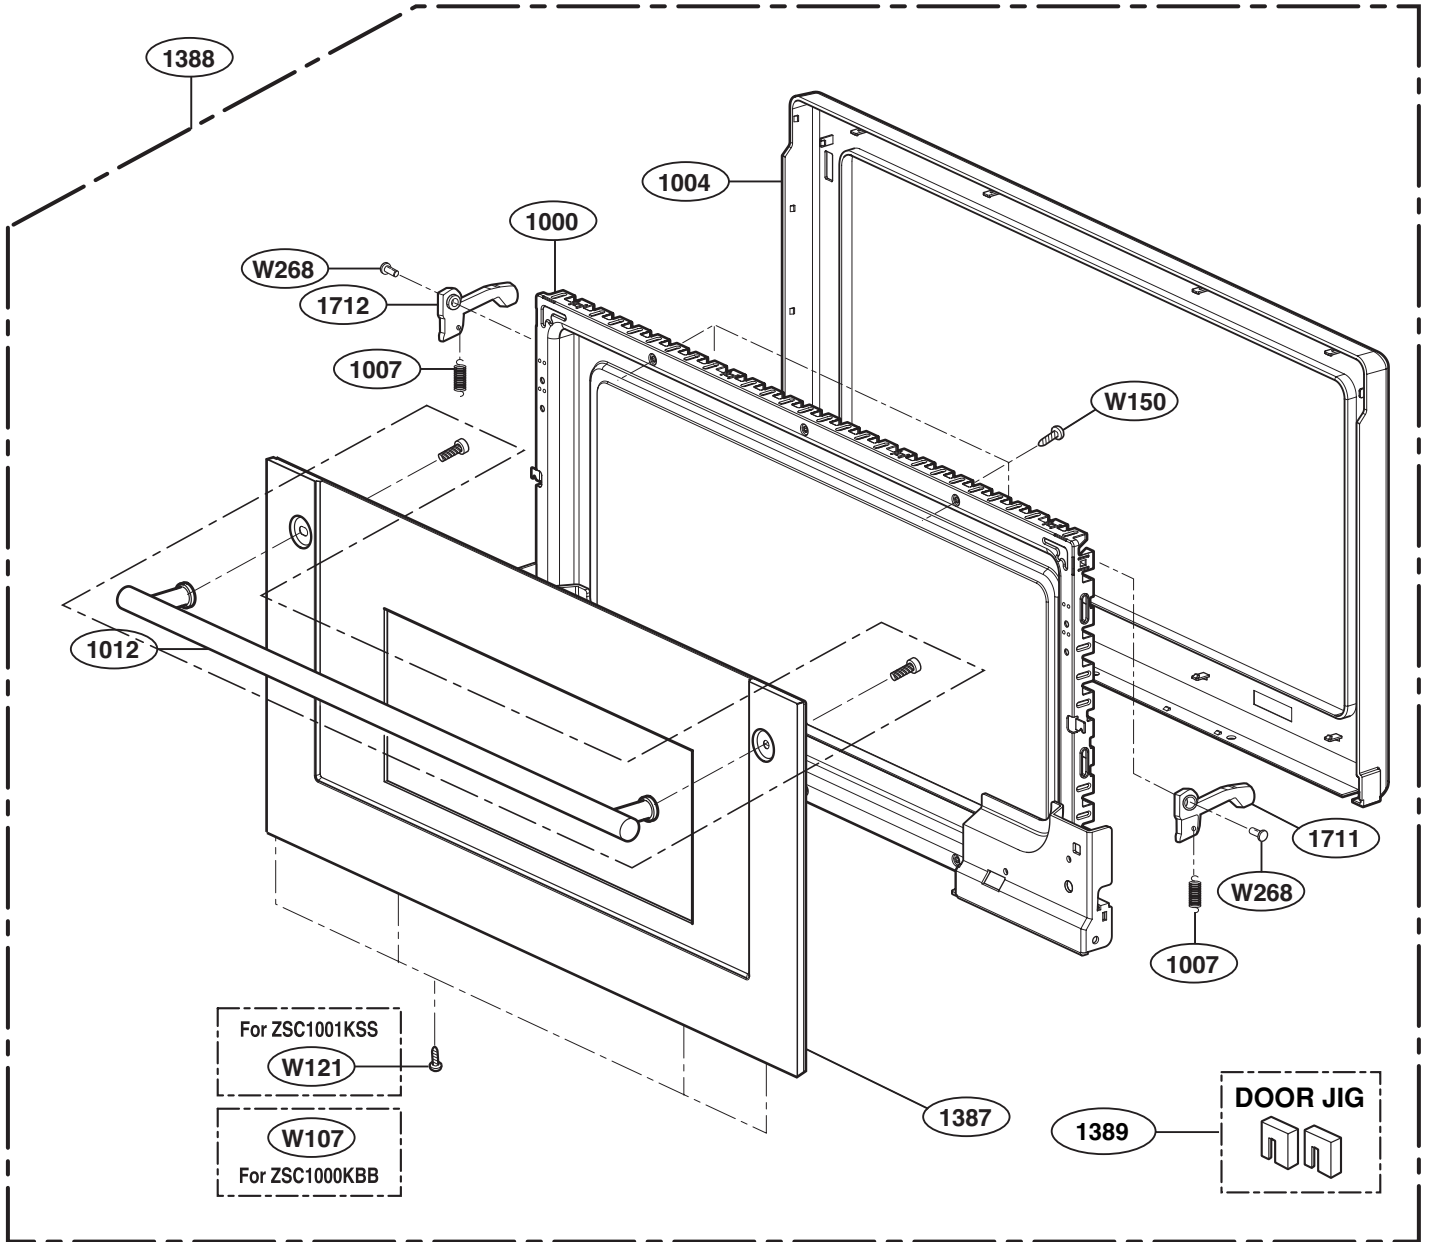

EXPLODED VIEW

DOOR PARTS

MODEL: ZSC1000KBB
ZSC1001KSS

DOOR JIG

9382

HARDWARE BAG

P/NO: 3828W5S6165

CONTROLLER PARTS

MODEL: ZSC1000KBB
ZSC1001KSS

INTERIOR PARTS

MODEL: ZSC1000KBB
ZSC1001KSS

- Use & Care — MFL1
- Cook Book — MAX1
- Installation Manual — MFL3
- Cooking Guide Label — MEZ1
- Mini Manual — MBM2