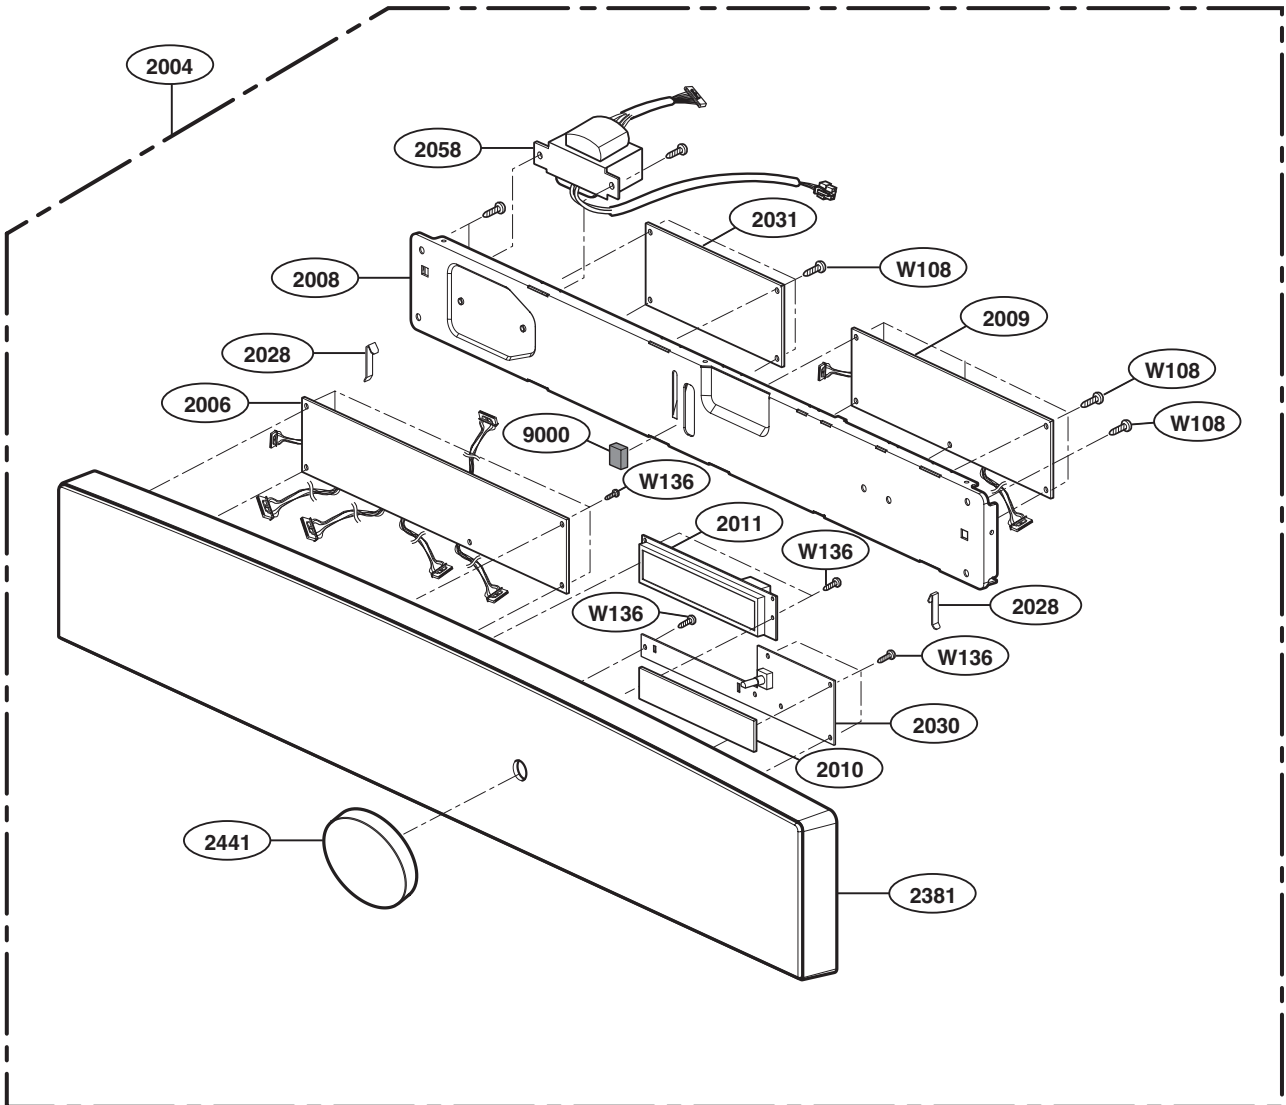

EXPLODED VIEW

DOOR PARTS

MODEL: ZSC1000KBB
ZSC1001KSS

DOOR JIG

9382

HARDWARE BAG

P/NO: 3828W5S6165

CONTROLLER PARTS

MODEL: ZSC1000KBB
ZSC1001KSS

INTERIOR PARTS

MODEL: ZSC1000KBB
ZSC1001KSS

- Use & Care — MFL1
- Cook Book — MAX1
- Installation Manual — MFL3
- Cooking Guide Label — MEZ1
- Mini Manual — MBM2