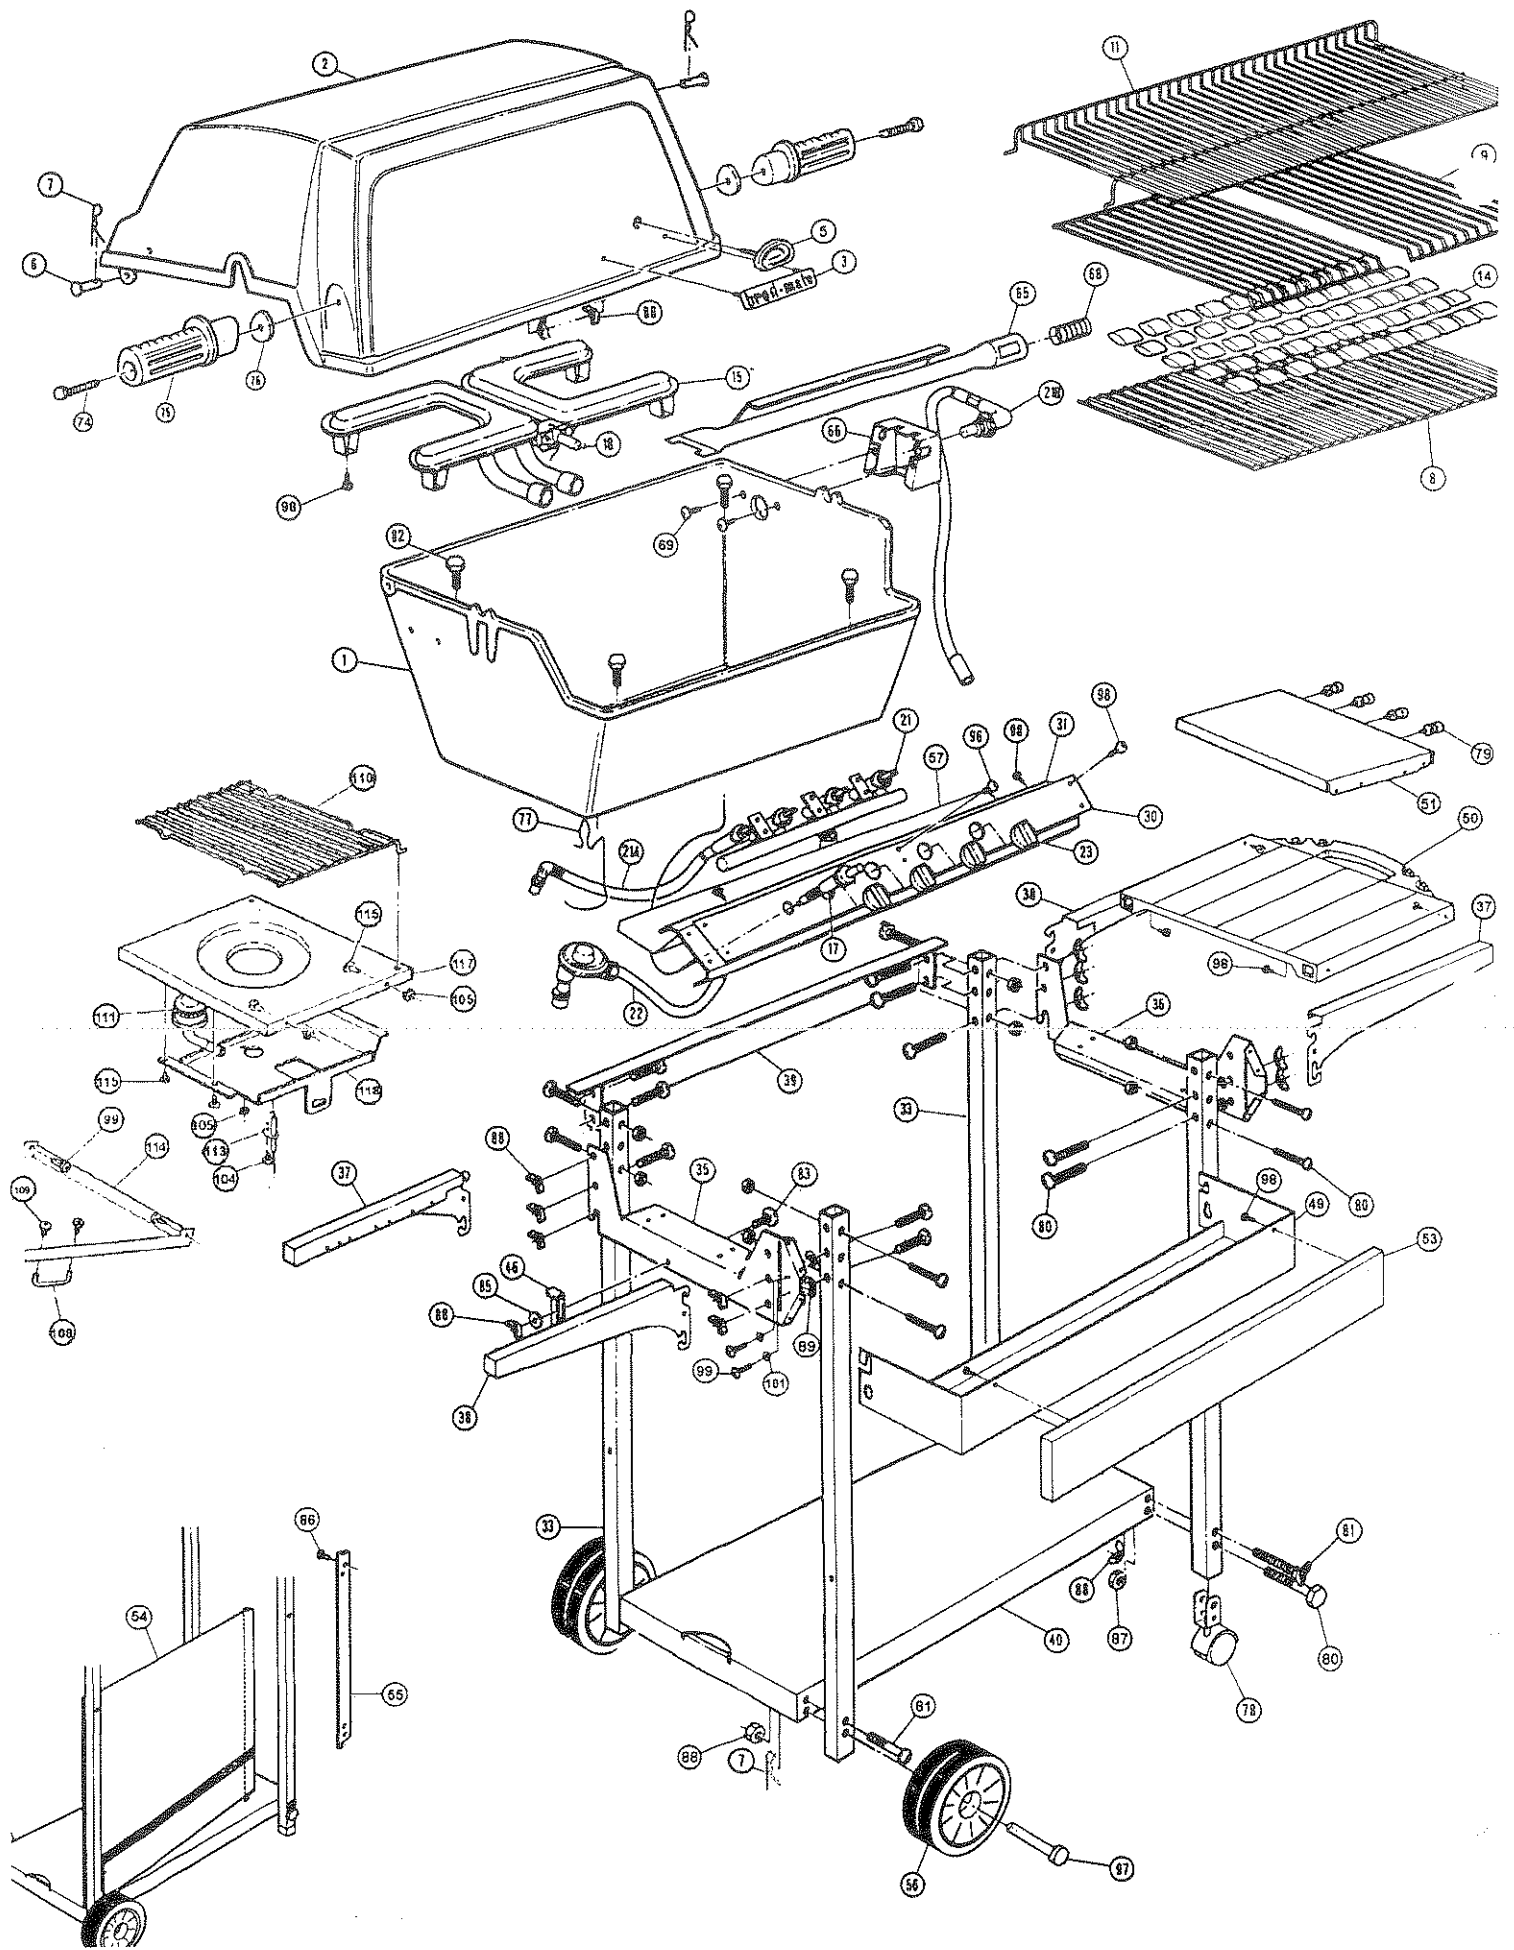

PARTS LIST/LISTE DES PIECES

<u>KEY #</u>	<u>ITEM #</u>	<u>DESCRIPTION</u>	<u>DESCRIPTION</u>	<u>1712</u>	<u>1722</u>	<u>1732</u>	<u>1742</u>	<u>1743</u>
1.	S11425	CASTING BOTTOM	FOND DU FOYER	1	1	1	1	1
2.	S11296	CASTING TOP	COUVERCLE DU GRIL	1	1	1	1	1
3.	S14016	NAMEPLATE	PLAQUE D'IDENTIFICATION	1	1	1	1	1
5.	10571-6	HEAT INDICATOR	INDICATEUR DE CHALEUR	1	1	1	1	1
6.	S21235	HINGE PIN	CHEVILLE DE CHARNIERE	2	2	2	2	2
7.	S21233	HINGE CLIP	ATTACHE DE CHEVILLE	4	4	4	4	4
8.	10222-T42	GRATE	GRILL POUR BRIQUETTES	1	1	1	1	1
9.	S12029	GRID	GRILLE	2	2	2	2	2
11.	S12207	GRID RETRACTABLE	GRILLE RETRACTABLE	1	1	1	1	1
14.	10010-55	BRIQUETS - CERAMIC	BRIQUETTES - CERAMIQUE	1	1	1	1	1
15.	S10017	BURNER ASSY	ENSEMBLE DE BRULEUR	1	1	1	1	1
17.	10342-21	IGNITOR	ALLUMEUR	1	1	1	1	1
	10342-22	IGNITOR	ALLUMEUR	1	1	1	1	1
18.	S15500	ELECTRODE	ELECTRODE	1	1	1	1	1
21.	10440-K50	CONTROL ASSY LP	SOUPAPE, (GAZ PROPANE)	1	1	1	1	1
	10440-K51	CONTROL ASSY NG	SOUPAPE, (GAZ NATUREL)	1	1	1	1	1
	10440-K52	CONTROL ASSY LP	SOUPAPE, (GAZ PROPANE)	1	1	1	1	1
	10440-K53	CONTROL ASSY NG	SOUPAPE, (GAZ NATUREL)	1	1	1	1	1
	10440-K54	CONTROL ASSY LP	SOUPAPE, (GAZ PROPANE)	1	1	1	1	1
	10440-K55	CONTROL ASSY NG	SOUPAPE, (GAZ NATUREL)	1	1	1	1	1
	10440-K56	CONTROL ASSY LP	SOUPAPE, (GAZ PROPANE)	1	1	1	1	1
	10440-K57	CONTROL ASSY NG	SOUPAPE, (GAZ NATUREL)	1	1	1	1	1
21A.	S10125	HOSE - SIDE BURNER LP	TUYAU DU BRULEUR LATERAL PL	1	1	1	1	1
	S10126	HOSE - SIDE BURNER NG	TUYAU DE BRULEUR LATERAL GN	1	1	1	1	1
21B.	S10133	HOSE - REAR BURNER LP	TUYAU DE BRULEUR LATERAL PL	1	1	1	1	1
	S10139	HOSE - REAR BURNER NG	TUYAU DE BRULEUR LATERAL GN	1	1	1	1	1
22.	10114-17	HOSE & REGULATOR LP - QCC1	TUYAU ET REGULATEUR PL - QCC1	1	1	1	1	1
	10111-K47	HOSE NATURAL GAS	TUYAU (GAZ NATUREL)	1	1	1	1	1
23.	10472-K36	CONTROL KNOB	BOUTON DE CONTROLE	2	3	3	4	4
30.	S14181	DECO PLATE	PLAQUE DECORATIVE	1	1	1	1	1
	S14182	DECO PLATE	PLAQUE DECORATIVE	1	1	1	1	1
	S14186	DECO PLATE	PLAQUE DECORATIVE	1	1	1	1	1
	S14187	DECO PLATE	PLAQUE DECORATIVE	1	1	1	1	1
31.	10194-K501	CONTROL COVER	PANNEAU DE CONTROLE	1	1	1	1	1
33.	10338-K581	POST WHEEL	PIEDS DE ROUE	4	4	4	4	4
35.	10184-K561	SUPPORT - CASTING - LEFT	SUPPORT GAUCHE DU FOYER	1	1	1	1	1
36.	10184-K571	SUPPORT - CASTING - RIGHT	SUPPORT DROIT DU FOYER	1	1	1	1	1
37.	10184-K581	SUPPORT - SIDE SHELF - LEFT	SUPPORT TABLETTE DE GAUCHE	2	2	2	2	2
38.	10184-K591	SUPPORT - SIDE SHELF - RIGHT	SUPPORT TABLETTE DE DROITE	2	2	2	2	2
39.	10956-K501	BRACE - UPPER REAR	SUPPORT ARRIERE	1	1	1	1	1
40.	10711-K521	SHELF - LOWER	TABLETTE INFERIEURE	1	1	1	1	1
46.	S17105	BRACKET - CYLINDER LP	SUPPORT DU RESERVOIR PL	1	1	1	1	1
49.	10711-K541	CONDI-BIN	CONDI-BIN	1	1	1	1	1
	10711-K74	CONDI-BIN SS	CONDI-BIN AI	1	1	1	1	1
50.	10711-K551	SHELF - SIDE	PLANCHETTE LATERALE	2	1	2	1	1
51.	10711-K70	SHELF - SIDE SS	PLANCHETTE LATERALE AI	1	1	1	1	1
53.	S16144-2	SHELF BOARD - FRONT	PLANCHETTE AVANT	1	1	1	1	1
54.	10088-35	FRONT PANEL	PANNEAU AVANT	1	1	1	1	1
55.	10184-K631	FRONT PANEL BRACKET	SUPPORT POUR PANNEAU AVANT	2	2	2	2	2
56.	10892-8	WHEEL	ROUE	2	2	2	2	2
57.	10156-K55	SHIELD	ECRAN	1	1	1	1	1
65.	S13003	BURNER ROTISSERIE	BRULEUR A ROTISS	1	1	1	1	1
66.	10339-K901	BRACKET ORIFICE	SUPPORT D'ORIFICE	1	1	1	1	1
68.	S21361	SPRING	RESSORT	1	1	1	1	1
69.	S21381	SCREW - 12 X 1/2	VIS - 12 X 1/2	2	2	2	2	2
74.	Y-6616	BOLT	BOULON	2	2	2	2	2
75.	10338-145	HANDLE	POIGNEE	2	2	2	2	2
76.	10239-6	WASHER - HANDLE	RONDELLE DE LA POIGNEE	2	2	2	2	2
77.	S15111	GREASE CUP HOLDER	PORTE CONTENANT A GRAISSE	1	1	1	1	1
78.	10892-12	CASTOR	ROULETTES	2	2	2	2	2
79.	10228	TOOL HOOKS	CROCHETS A OUTILS	1	1	1	1	4
80.	Y-11549	BOLT - 1/4:20 X 1-7/8	BOULON - 1/4:20 X 1-7/8	26	26	26	26	26