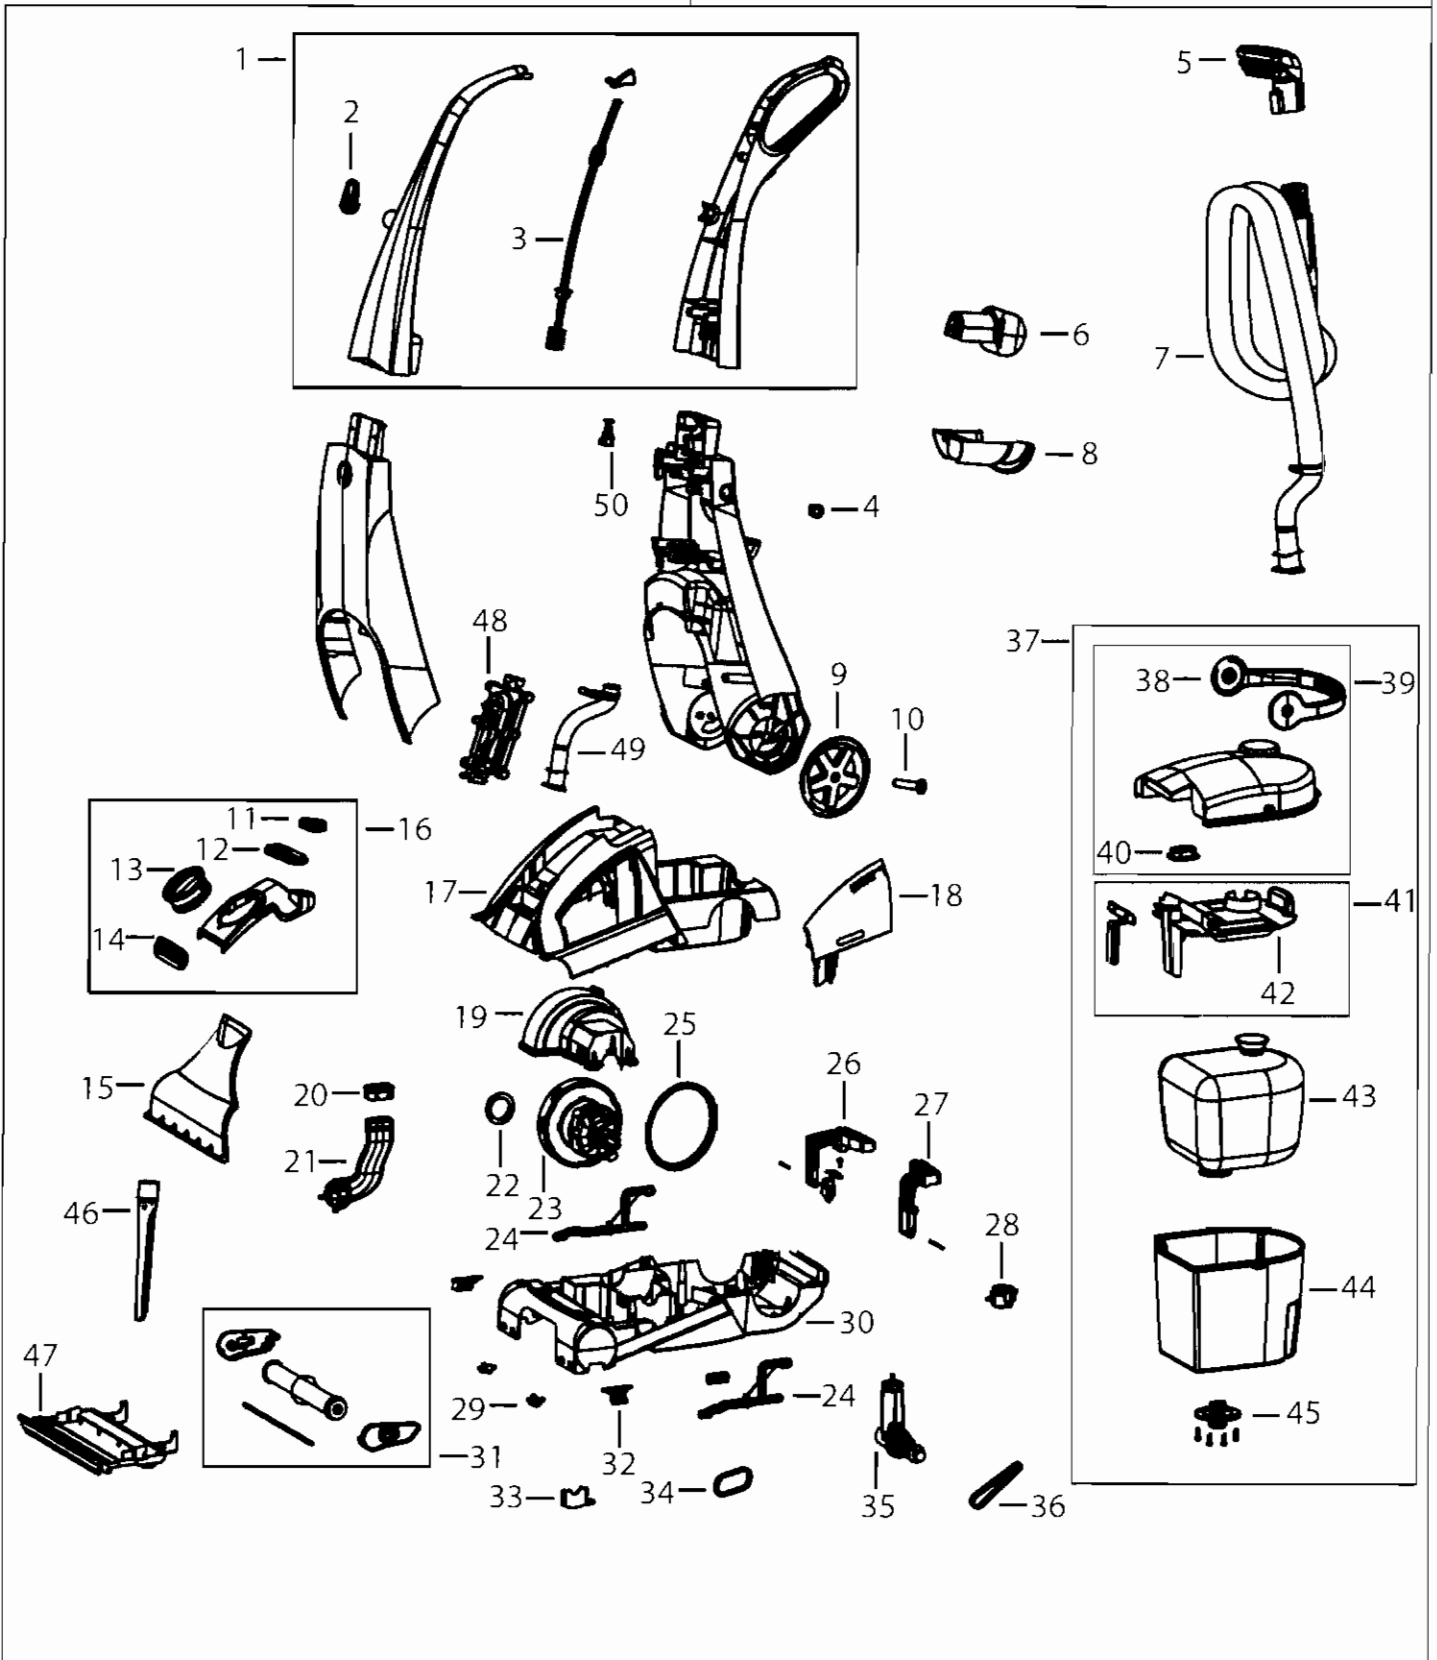

PROheat™

25A3 Series

**PROheat™****25A3 Series**

1	B-203-7197	Upper Handle Assy - Black	28	B-203-0216	Autoload Receiver
2	B-203-0242	Cord Wrap - Black	29	B-203-6728	Spray Tip
3	B-203-7200	Push Rod	30	B-203-0132	Base w/ Edge Brush
4	B-203-6718	Heater Switch	31	B-203-7325	Brush Assembly w/Pivot Arms - 6 row
5	B-203-6651	3" Tough Stain Tool	32	B-203-0134	Edge Brush (1 pk)
6	B-203-7198	Hose Wrap - Upper	33	B-203-0127	Clip Pack - Brush - Belt Side
7	B-203-7203	Hose Assembly 7 ft	34	B-015-0621	Brush Belt
8	B-203-7199	Hose Wrap - Lower	35	B-210-7181	Pump
9	B-203-0122	Wheels (2 pk) - includes axles & e-rings	36	B-215-0628	Pump Belt
10	B-203-0123	Axle & E-ring	37	B-203-0104	Tank Assembly
11	B-203-0140	Hose Duct Gasket	38	B-203-0103	Tank Handle
12	B-203-0139	Upper Nozzle Gasket	39	B-203-0100	Tank Lid
13	B-203-0131	Diverter	40	B-203-0105	Tank Filter
14	B-203-0217	Nozzle Seal	41	B-203-0106	Tank Float & Baffle
15	B-203-0124	Front Nozzle	42	B-203-0107	Tank Baffle
16	B-203-0138	Upper Nozzle w/ Diverter	43	B-203-0101	Tank Bladder
17	B-203-7243	Main Housing - Black	44	B-203-0102	Tank Bottom
18	B-203-7244	Belt Cover - Black	45	B-203-0108	Autoload Assy
19	B-203-0136	Motor Cover	46	B-203-6655	Crevice Tool
20	B-210-4050	Duct Gasket	47	B-203-0149	Bare Floor Tool
21	B-203-0150	Motor Duct	48	B-210-4513	Heater Assembly
22	B-210-4051	Motor Intake Gasket	49	B-203-7201	Hose Duct Assembly
23	B-017-5972	Motor	50	B-203-0148	Valve - Trigger
24	B-203-0144	Elevator Arms - Left & Right			
25	B-210-4056	Motor Gasket	xx	B-203-7202	Cord - 30'
26	B-203-5554	Power Switch Pedal	xx	1204043	User's Guide
27	B-203-0112	Detent Pedal	xx	2037252	Screw Pack