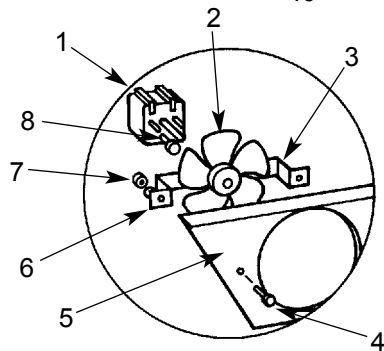

Condenser Fan

Evaporator Fan