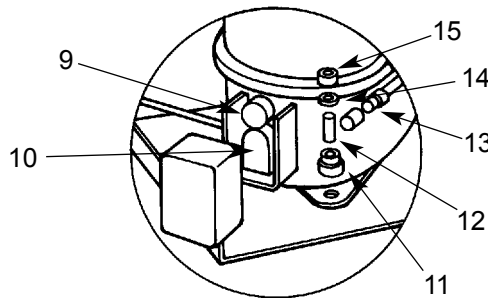

Compressor