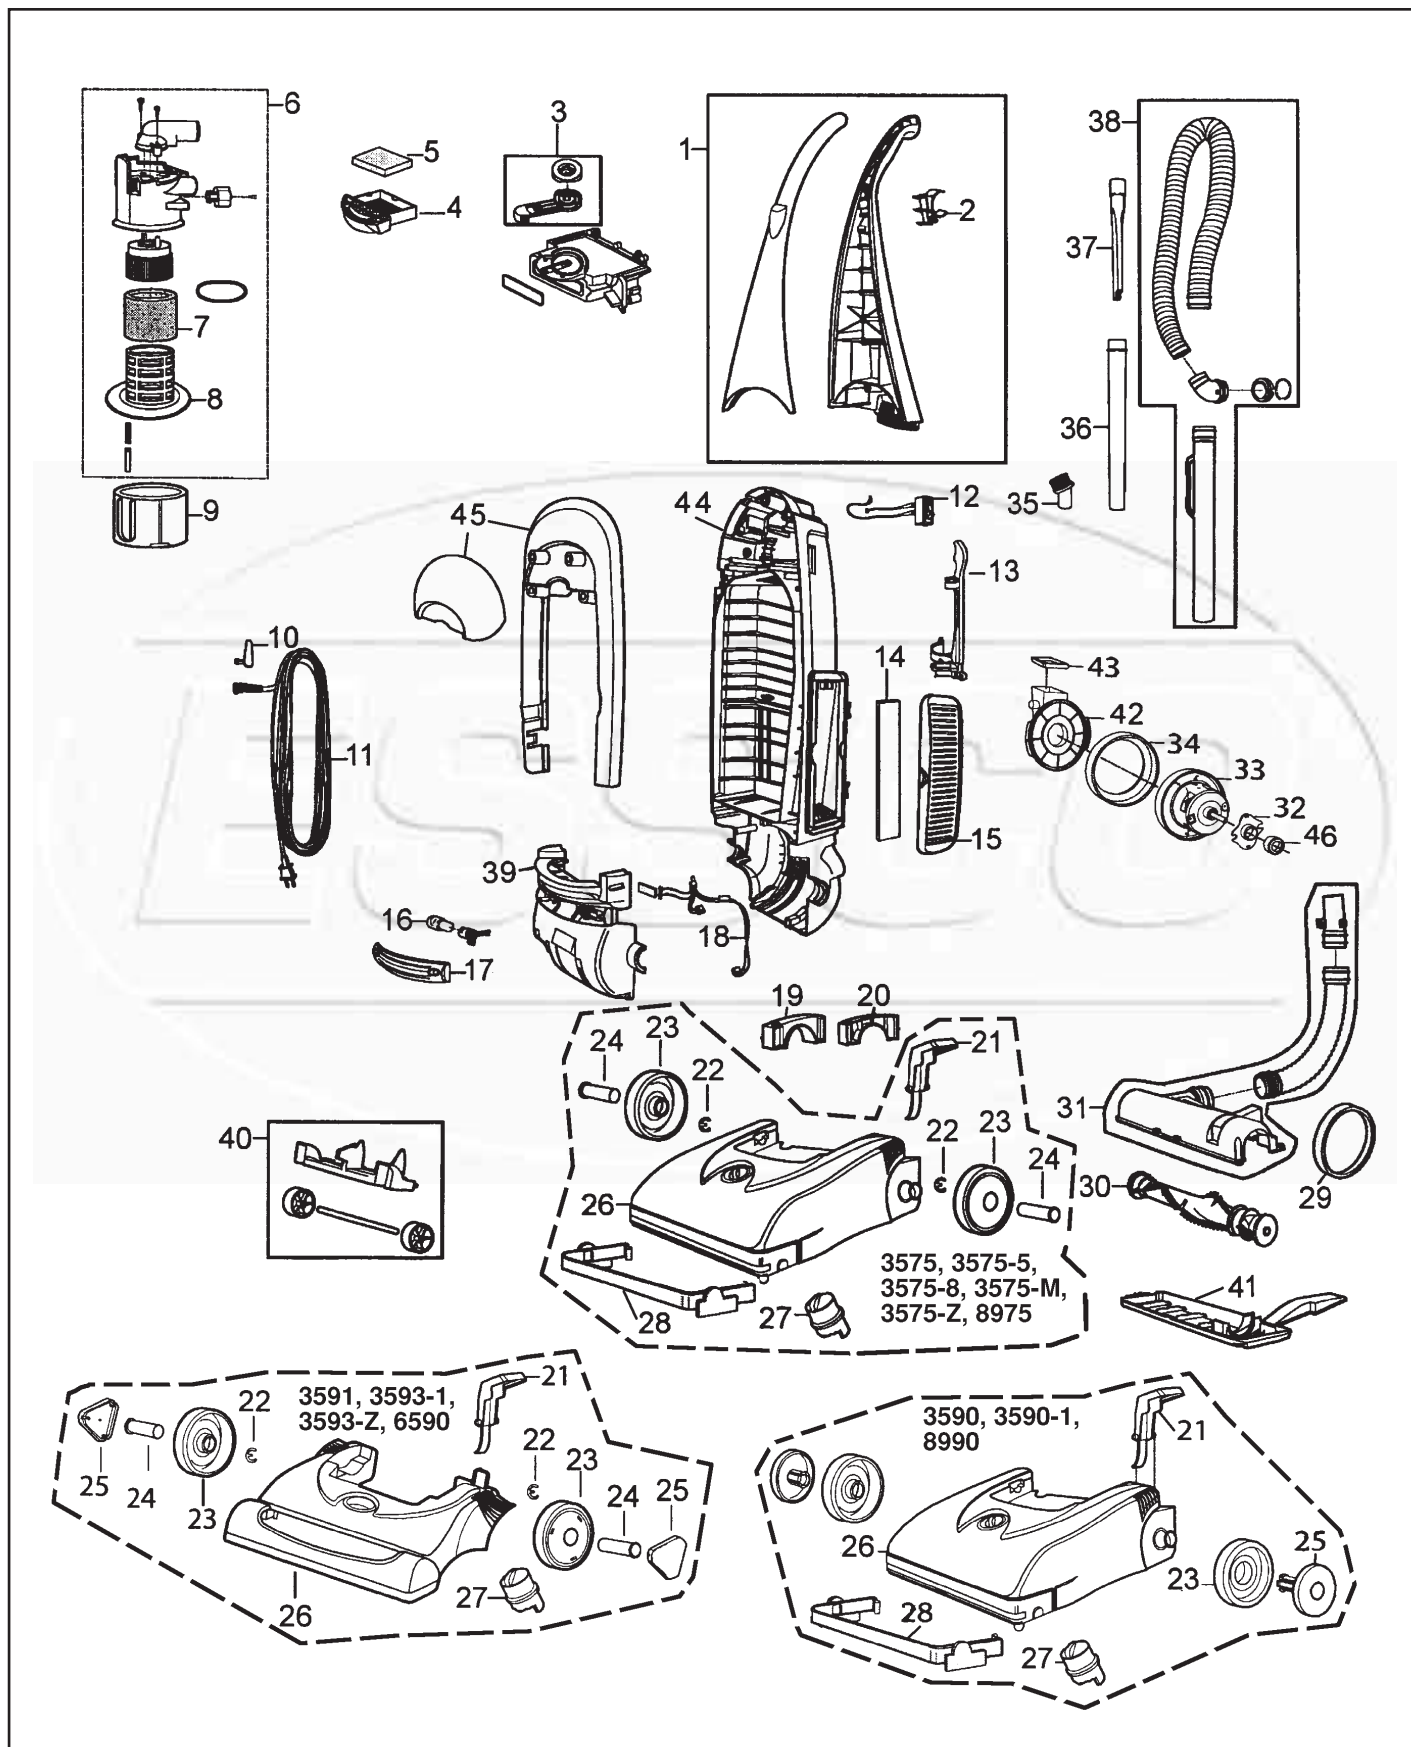

BISSELL Original & Replacement

CLEANVIEW BAGLESS Model 3575, 3575-5, 3575-8, 3575-M, 3575-Z, 3590, 3590-1, 3591, 3593-1, 3593-Z, 6590, 8975, 8990

Original & Replacement **BISSELL**

CLEANVIEW BAGLESS Model 3575, 3575-5, 3575-8, 3575-M, 3575-Z, 3590, 3590-1, 3591, 3593-1, 3593-Z, 6590, 8975, 8990