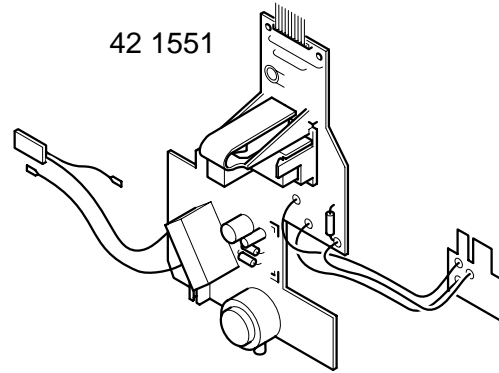

Mat. – Nr. – Konstante
3740

Gebrauchsanweisung
58 7552
(en,fr,es)

Hardfloorbrush
BBZ121HDUC
Turbo sweeper att.
BBZ101TBUC
Charcoalfilter
BBZ190AFUC
HEPA-Filter
BBZ151HFUC

14 3339

48 8205