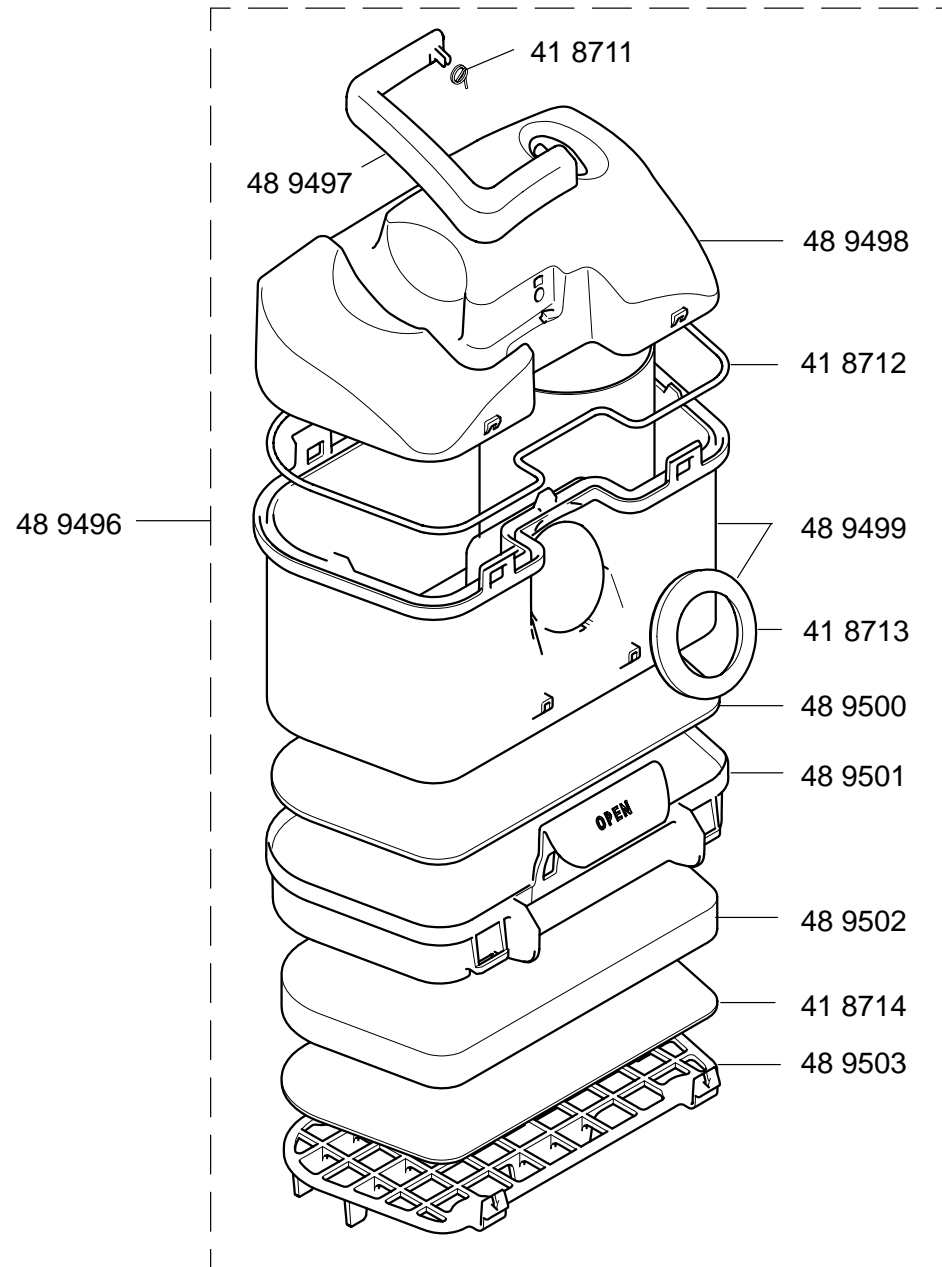

Mat. – Nr. – Konstante
3740

Gebrauchsanweisung
58 7552
(en,fr,es)

Hardfloorbrush
BBZ121HDUC
Turbo sweeper att.
BBZ101TBUC
Charcoalfilter
BBZ190AFUC
HEPA-Filter
BBZ151HFUC

14 3339

48 8205