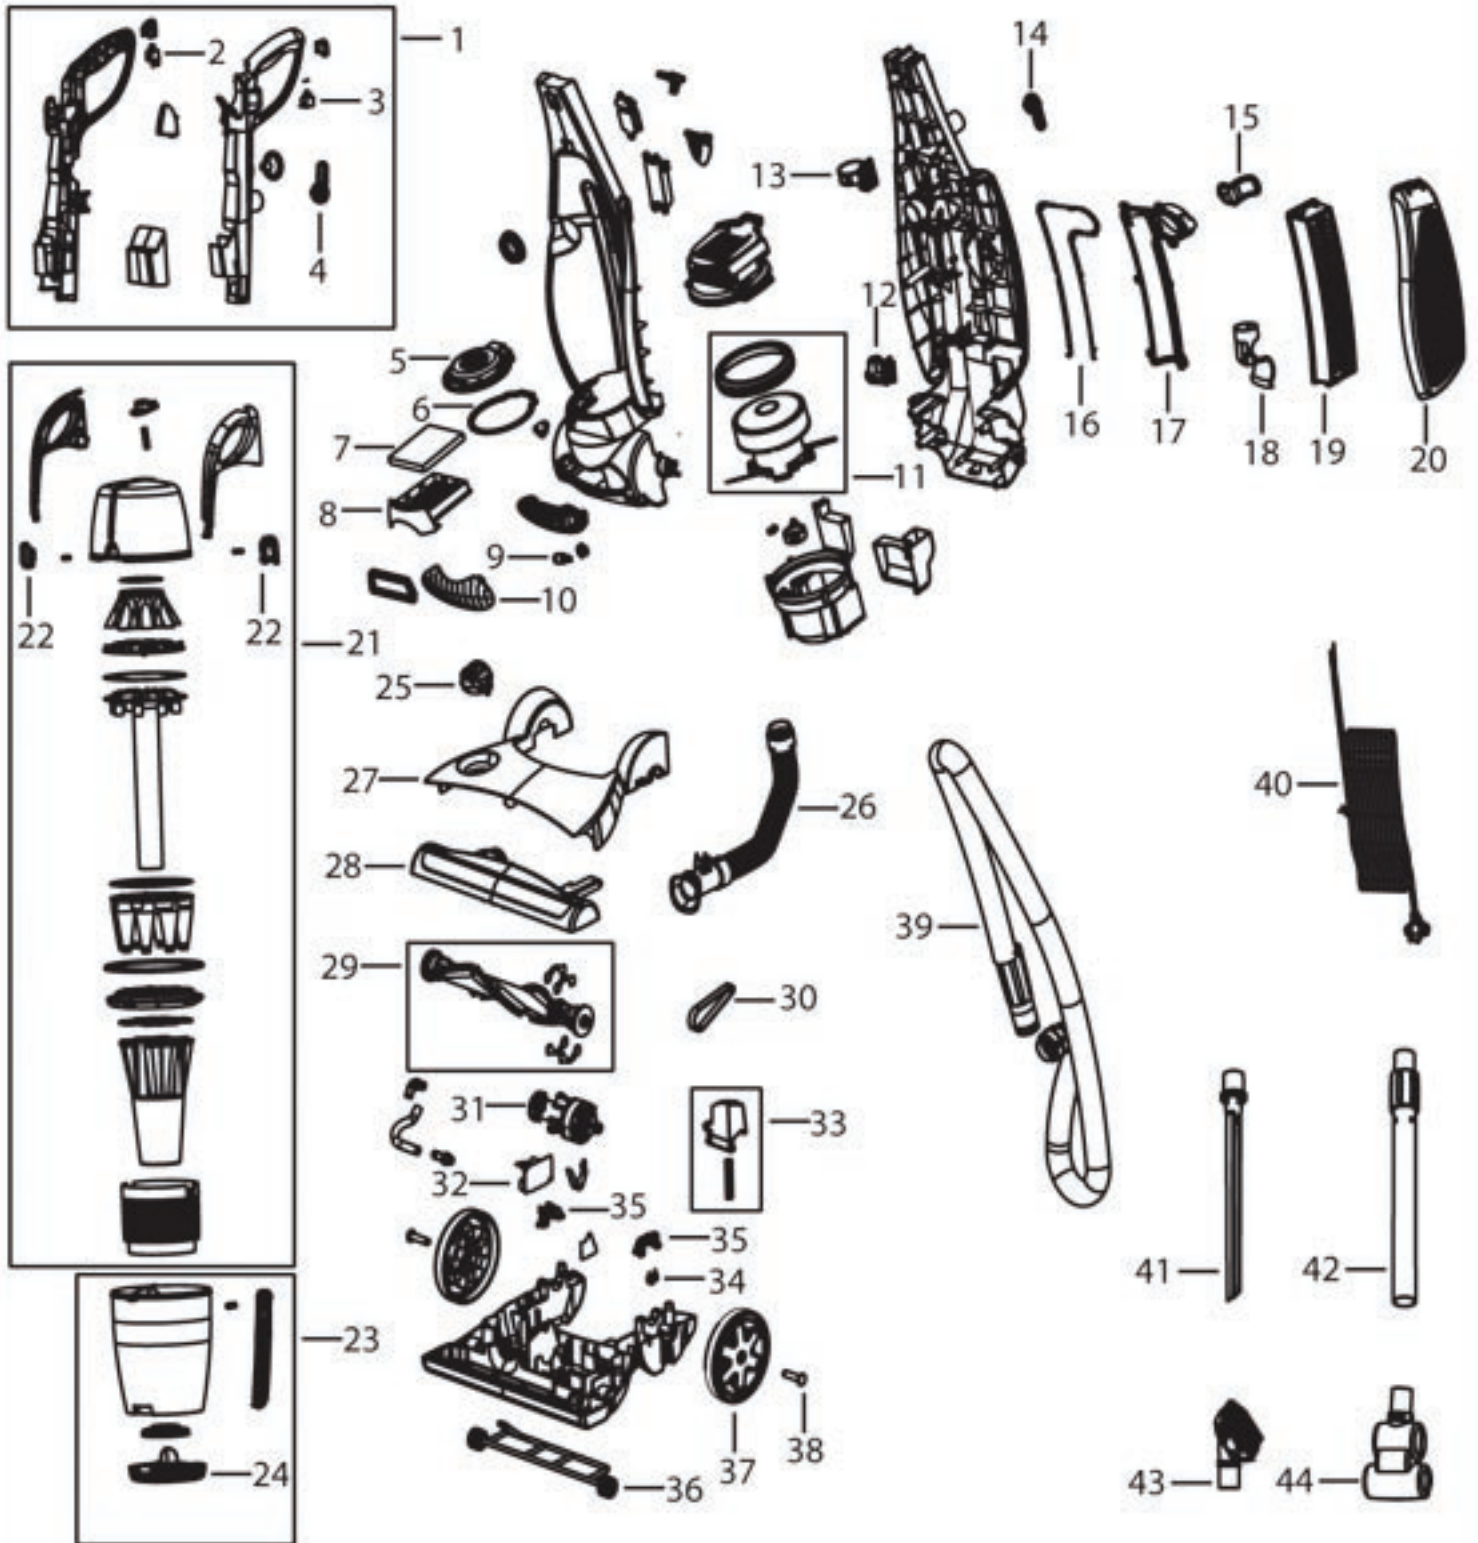

# Bissell 50C9 Owner's Manual

[Shop genuine replacement parts for Bissell 50C9](#)

[Find Your Bissell Vacuum Cleaner Parts - Select From 376 Models](#)

----- Manual continues below -----

**Heavy Duty Vacuum™**

50C9 Model

KEY	PART NO	DESCRIPTION
1	B-203-1442	Handle Assembly w/ Cord - Black
2	B-203-1316	Switch - Power
3	B-203-1317	Switch - Brush
4	B-203-1315	Cord Wrap
5	B-203-1378	UV Reflector
6	B-203-1308	Cyclone Gasket
7	B-203-1374	Pre Motor Filter
8	B-203-1352	Pre Motor Filter Tray
9	B-203-1377	Light Bulb
10	B-203-1354	Headlight Lens
11	B-203-1360	Vacuum Motor w/ Gasket & Isolator
12	B-203-1443	Lower Wand Support
13	B-203-1444	Upper Wand Support
14	B-203-1315	Cord Wrap
15	B-203-1445	Hose Clip
16	B-203-1379	Rope Gasket - Diverter Cover
17	B-203-1361	Diverter Cover
18	B-203-1446	Hose Guide
19	B-3282	HEPA Exhaust Filter - 6/CS
20	B-203-1447	Filter Door
21	B-203-1448	Upper Cyclone Assembly
22	B-203-1449	Cyclone Latches & Springs
23	B-203-1450	Dirt Bin & Debris Door Assembly
24	B-203-1299	Debris Door >07018
25	B-203-1320	Height Adjustment Knob
26	B-203-1348	Hose Assembly - Foot
27	B-203-1451	Top Cover
28	B-203-1452	Brush Window
29	B-203-1328	Brush w/Felt Gaskets
30	B-203-1329	Belt
31	B-203-1350	Brush Motor
32	B-203-1349	Circuit Board
33	B-203-1340	Detent Pedal
34	B-203-1347	Microswitch
35	B-203-1346	Body Pivot Clamp w/ Screw
36	B-203-1319	Front Wheel Assembly
37	B-203-1341	Rear Wheel
38	B-203-1345	Axle w/ E-Ring
39	B-203-1359	Hose Assembly - Foot
40	B-203-1318	Cord
41	B-203-1363	Crevice Tool
42	B-203-1364	Telescoping Wand - Plastic
42	B-203-1373	Telescoping Wand - Metal
43	B-203-1434	Combo Upholstery Tool
44	B-203-1362	Turbobrush
XX	B-203-1372	Turbobrush w/Microban
XX	B-203-1367	Pet Wide Turbobrush
XX	B-203-1366	Flexible Crevice Tool
XX	B-203-1382	Contour Tool
XX	B-203-1376	Handle Screw pack
XX	1104073	User's Guide