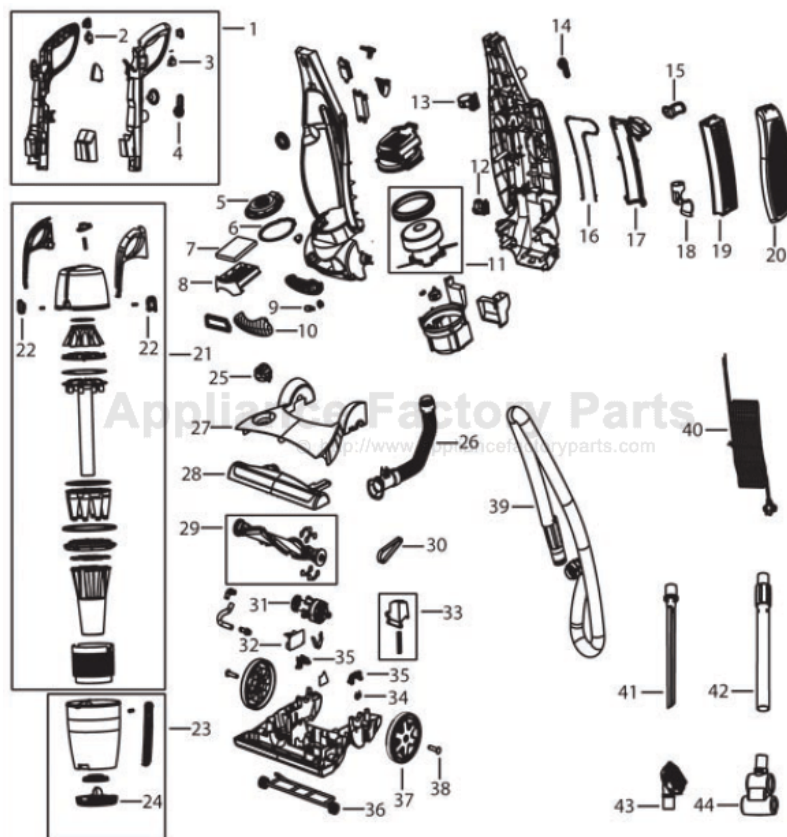

# Bissell 50C9 Owner's Manual

[Shop genuine replacement parts for Bissell 50C9](#)

[Find Your Bissell Vacuum Cleaner Parts - Select From 376 Models](#)

----- Manual continues below -----

**Heavy Duty Vacuum™**

50C9 Model

KEY	PART NO	DESCRIPTION
1	B-203-1442	Handle Assembly w/ Cord - Black
2	B-203-1316	Switch - Power
3	B-203-1317	Switch - Brush
4	B-203-1315	Cord Wrap
5	B-203-1378	UV Reflector
6	B-203-1308	Cyclone Gasket
7	B-203-1374	Pre Motor Filter
8	B-203-1352	Pre Motor Filter Tray
9	B-203-1377	Light Bulb
10	B-203-1354	Headlight Lens
11	B-203-1360	Vacuum Motor w/ Gasket & Isolator
12	B-203-1443	Lower Wand Support
13	B-203-1444	Upper Wand Support
14	B-203-1315	Cord Wrap
15	B-203-1445	Hose Clip
16	B-203-1379	Rope Gasket - Diverter Cover
17	B-203-1361	Diverter Cover
18	B-203-1446	Hose Guide
19	B-3282	HEPA Exhaust Filter - 6/CS
20	B-203-1447	Filter Door
21	B-203-1448	Upper Cyclone Assembly
22	B-203-1449	Cyclone Latches & Springs
23	B-203-1450	Dirt Bin & Debris Door Assembly
24	B-203-1299	Debris Door >07018
25	B-203-1320	Height Adjustment Knob
26	B-203-1348	Hose Assembly - Foot
27	B-203-1451	Top Cover
28	B-203-1452	Brush Window
29	B-203-1328	Brush w/Felt Gaskets
30	B-203-1329	Belt
31	B-203-1350	Brush Motor
32	B-203-1349	Circuit Board
33	B-203-1340	Detent Pedal
34	B-203-1347	Microswitch
35	B-203-1346	Body Pivot Clamp w/ Screw
36	B-203-1319	Front Wheel Assembly
37	B-203-1341	Rear Wheel
38	B-203-1345	Axle w/ E-Ring
39	B-203-1359	Hose Assembly - Foot
40	B-203-1318	Cord
41	B-203-1363	Crevice Tool
42	B-203-1364	Telescoping Wand - Plastic
42	B-203-1373	Telescoping Wand - Metal
43	B-203-1434	Combo Upholstery Tool
44	B-203-1362	Turbobrush
XX	B-203-1372	Turbobrush w/Microban
XX	B-203-1367	Pet Wide Turbobrush
XX	B-203-1366	Flexible Crevice Tool
XX	B-203-1382	Contour Tool
XX	B-203-1376	Handle Screw pack
XX	1104073	User's Guide