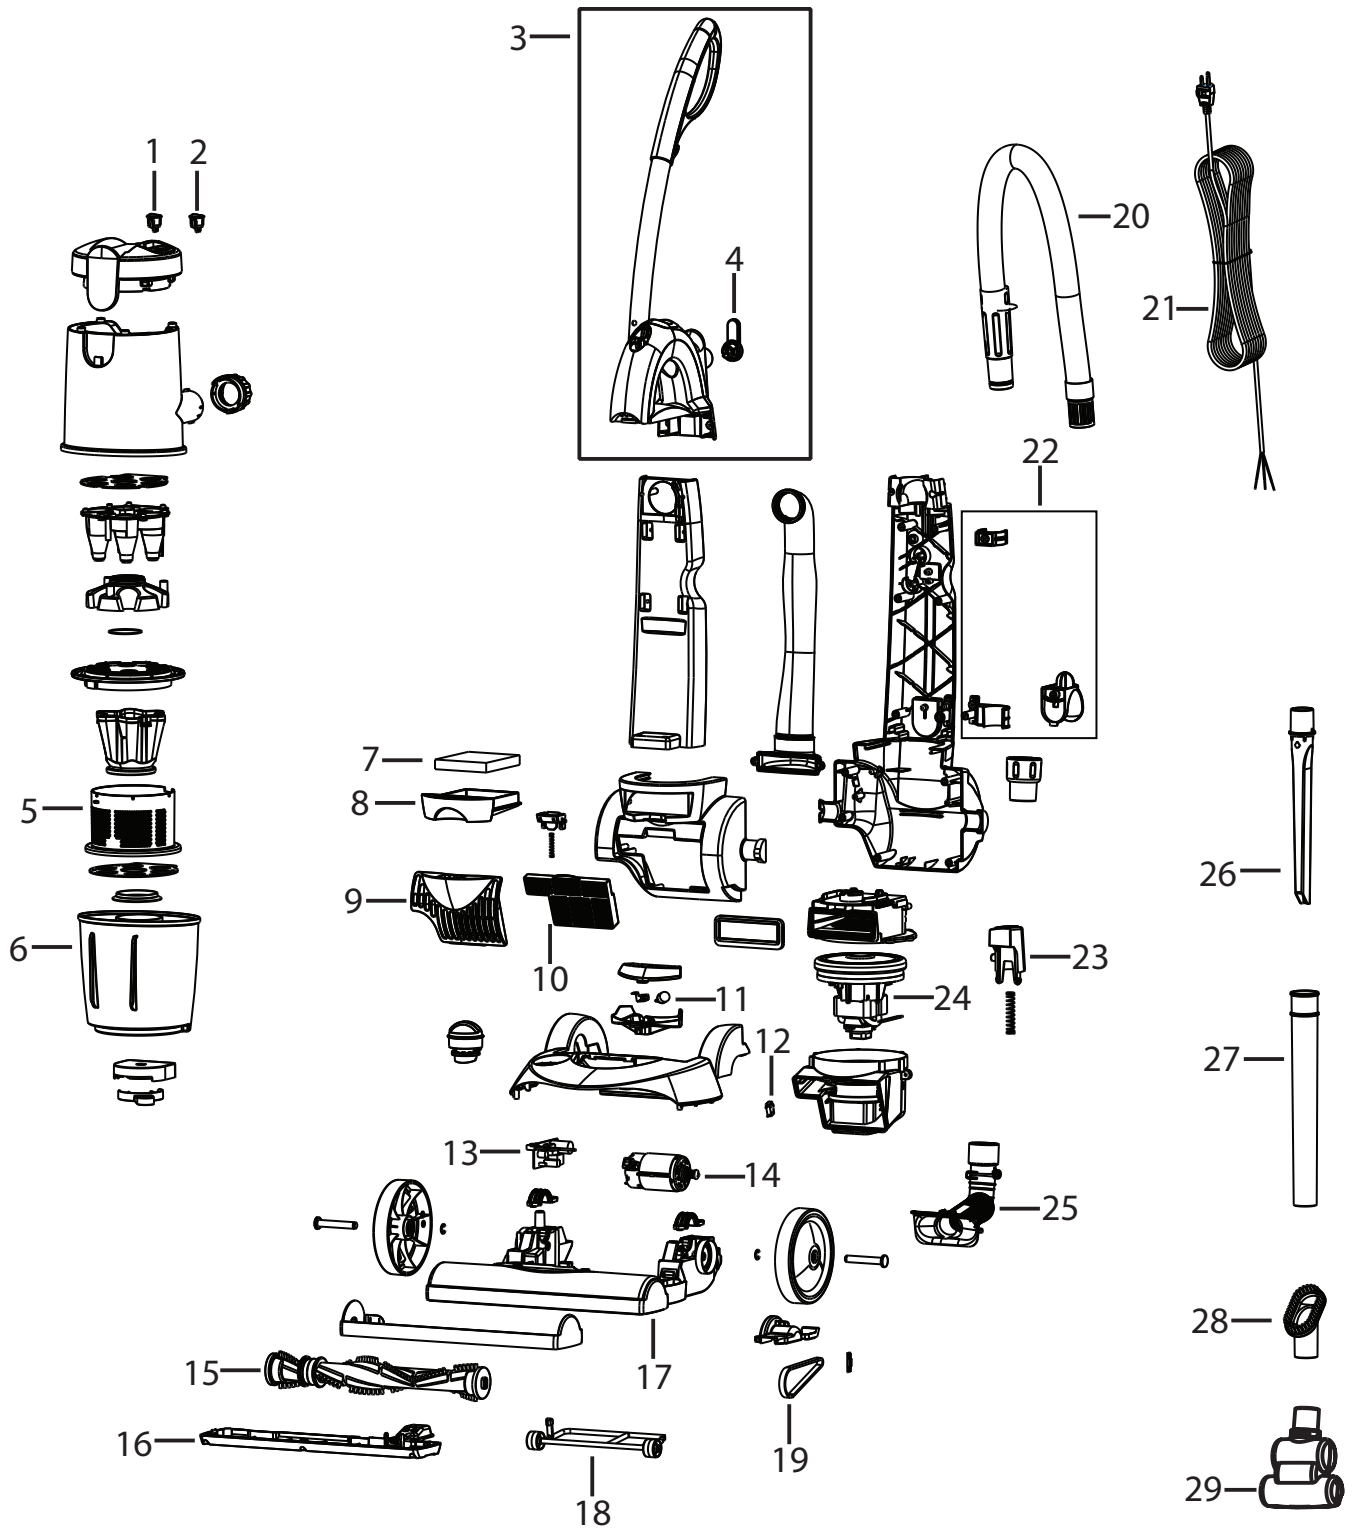

# Bissell 59G9 Owner's Manual

[Shop genuine replacement parts for Bissell 59G9](#)

[Find Your Bissell Vacuum Cleaner Parts - Select From 376 Models](#)

----- Manual continues below -----

Pure Pro

59G9 Series

**Pure Pro**

59G9 Series

KEY	PART NO	DESCRIPTION
1	B-203-1525	Switch - Power
2	B-203-1526	Switch - Brush
3	B-203-1504	Upper Handle Assembly
4	B-203-1505	Cord Wrap
5	B-203-1501	Primary Separator
6	B-203-1502	Dirt Bin
7	B-203-1509	Pre Motor Filter
8	B-203-1508	Pre Motor Filter Tray
9	B-203-1511	Filter Grill
10	B-203-1510	HEPA Filter
11	B-203-1522	Light Bulb
12	B-203-1517	Microswitch - Brush
13	B-203-1516	PCB Assembly
14	B-203-1514	Brush Motor
15	B-203-1512	Brush Roll
16	B-203-1519	Sole Plate
17	B-203-1521	Lens Cover
18	B-203-1518	Front Wheel Assembly
19	B-203-1520	Belt
20	B-203-1507	Hose Assembly
21	B-203-1515	Power Cord
22	B-203-1506	Clip Pack (3)
23	B-203-1524	Detent Pedal w/Spring
24	B-203-1513	Vacuum Motor
25	B-203-1523	Foot Hose Assembly
26	B-203-1056	Crevice Tool
27	B-203-1068	Extension Wand
28	B-203-1527	Upholstery Tool
29	B-203-1429	Turbobrush
xx	1104177	User's Guide
xx	2031503	Handle Screw pack