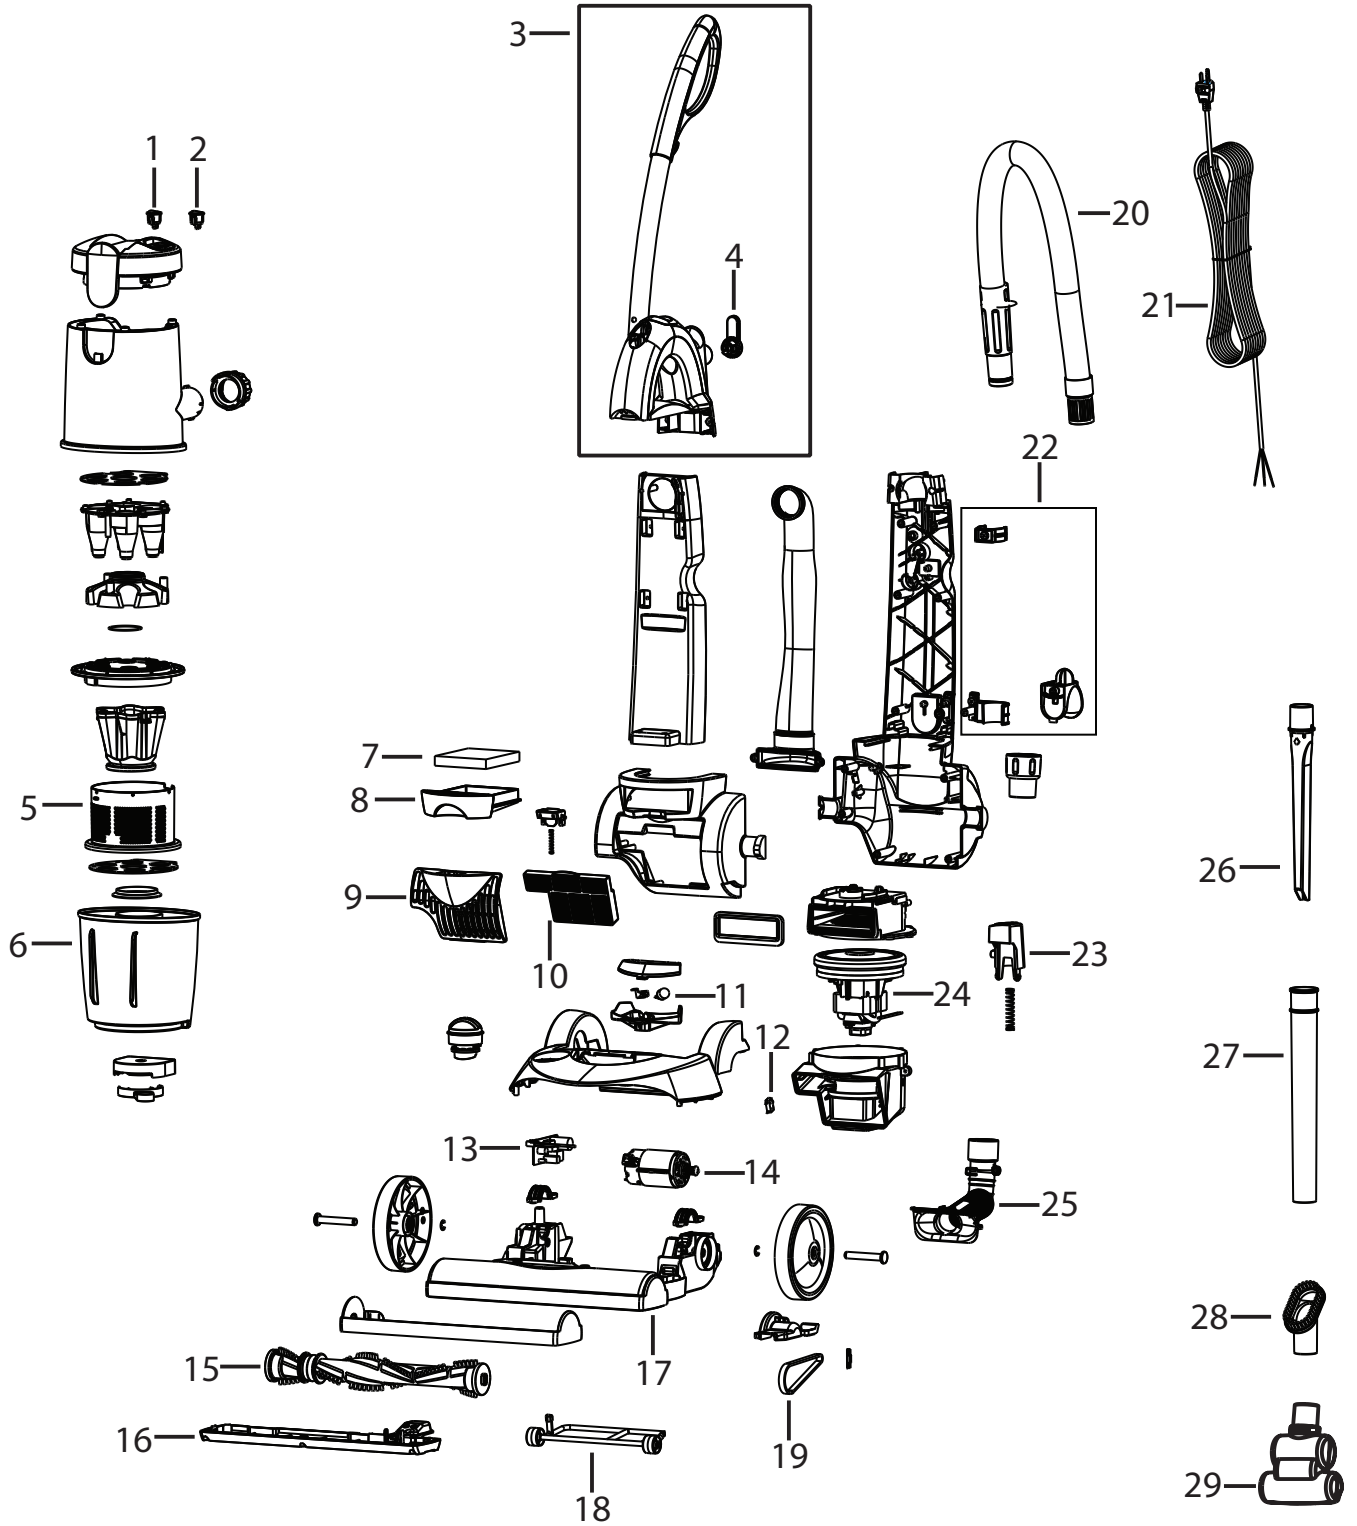

Pure Pro

59G9 Series

**Pure Pro**  
59G9 Series

KEY	PART NO	DESCRIPTION
1	B-203-1525	Switch - Power
2	B-203-1526	Switch - Brush
3	B-203-1504	Upper Handle Assembly
4	B-203-1505	Cord Wrap
5	B-203-1501	Primary Separator
6	B-203-1502	Dirt Bin
7	B-203-1509	Pre Motor Filter
8	B-203-1508	Pre Motor Filter Tray
9	B-203-1511	Filter Grill
10	B-203-1510	HEPA Filter
11	B-203-1522	Light Bulb
12	B-203-1517	Microswitch - Brush
13	B-203-1516	PCB Assembly
14	B-203-1514	Brush Motor
15	B-203-1512	Brush Roll
16	B-203-1519	Sole Plate
17	B-203-1521	Lens Cover
18	B-203-1518	Front Wheel Assembly
19	B-203-1520	Belt
20	B-203-1507	Hose Assembly
21	B-203-1515	Power Cord
22	B-203-1506	Clip Pack (3)
23	B-203-1524	Detent Pedal w/Spring
24	B-203-1513	Vacuum Motor
25	B-203-1523	Foot Hose Assembly
26	B-203-1056	Crevice Tool
27	B-203-1068	Extension Wand
28	B-203-1527	Upholstery Tool
29	B-203-1429	Turbobrush
xx	1104177	User's Guide
xx	2031503	Handle Screw pack