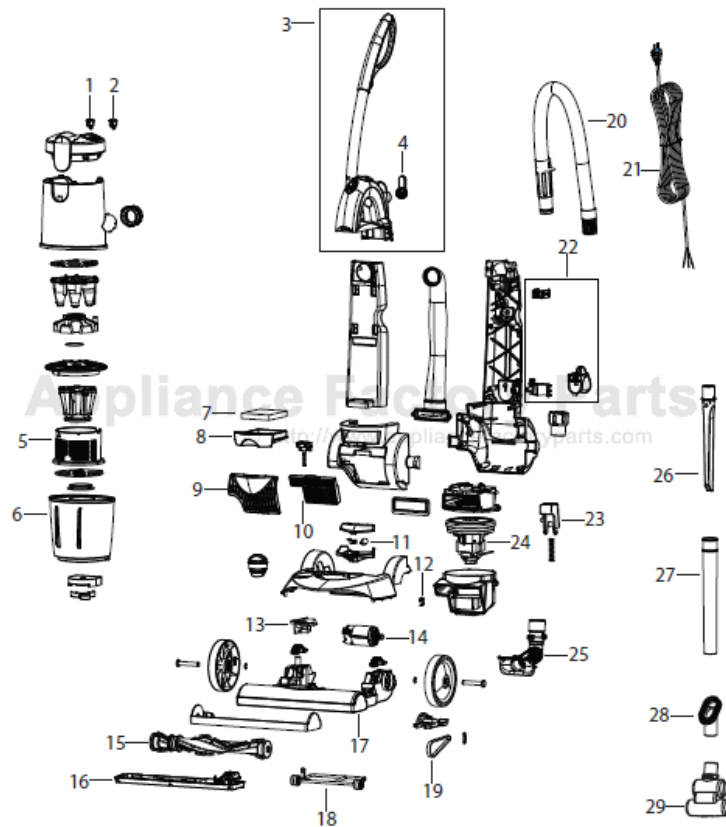

# Bissell 59G9 Owner's Manual

[Shop genuine replacement parts for Bissell 59G9](#)

[Find Your Bissell Vacuum Cleaner Parts - Select From 376 Models](#)

----- Manual continues below -----

Pure Pro

59G9 Series

**Pure Pro**

59G9 Series

KEY	PART NO	DESCRIPTION
1	B-203-1525	Switch - Power
2	B-203-1526	Switch - Brush
3	B-203-1504	Upper Handle Assembly
4	B-203-1505	Cord Wrap
5	B-203-1501	Primary Separator
6	B-203-1502	Dirt Bin
7	B-203-1509	Pre Motor Filter
8	B-203-1508	Pre Motor Filter Tray
9	B-203-1511	Filter Grill
10	B-203-1510	HEPA Filter
11	B-203-1522	Light Bulb
12	B-203-1517	Microswitch - Brush
13	B-203-1516	PCB Assembly
14	B-203-1514	Brush Motor
15	B-203-1512	Brush Roll
16	B-203-1519	Sole Plate
17	B-203-1521	Lens Cover
18	B-203-1518	Front Wheel Assembly
19	B-203-1520	Belt
20	B-203-1507	Hose Assembly
21	B-203-1515	Power Cord
22	B-203-1506	Clip Pack (3)
23	B-203-1524	Detent Pedal w/Spring
24	B-203-1513	Vacuum Motor
25	B-203-1523	Foot Hose Assembly
26	B-203-1056	Crevice Tool
27	B-203-1068	Extension Wand
28	B-203-1527	Upholstery Tool
29	B-203-1429	Turbobrush
xx	1104177	User's Guide
xx	2031503	Handle Screw pack