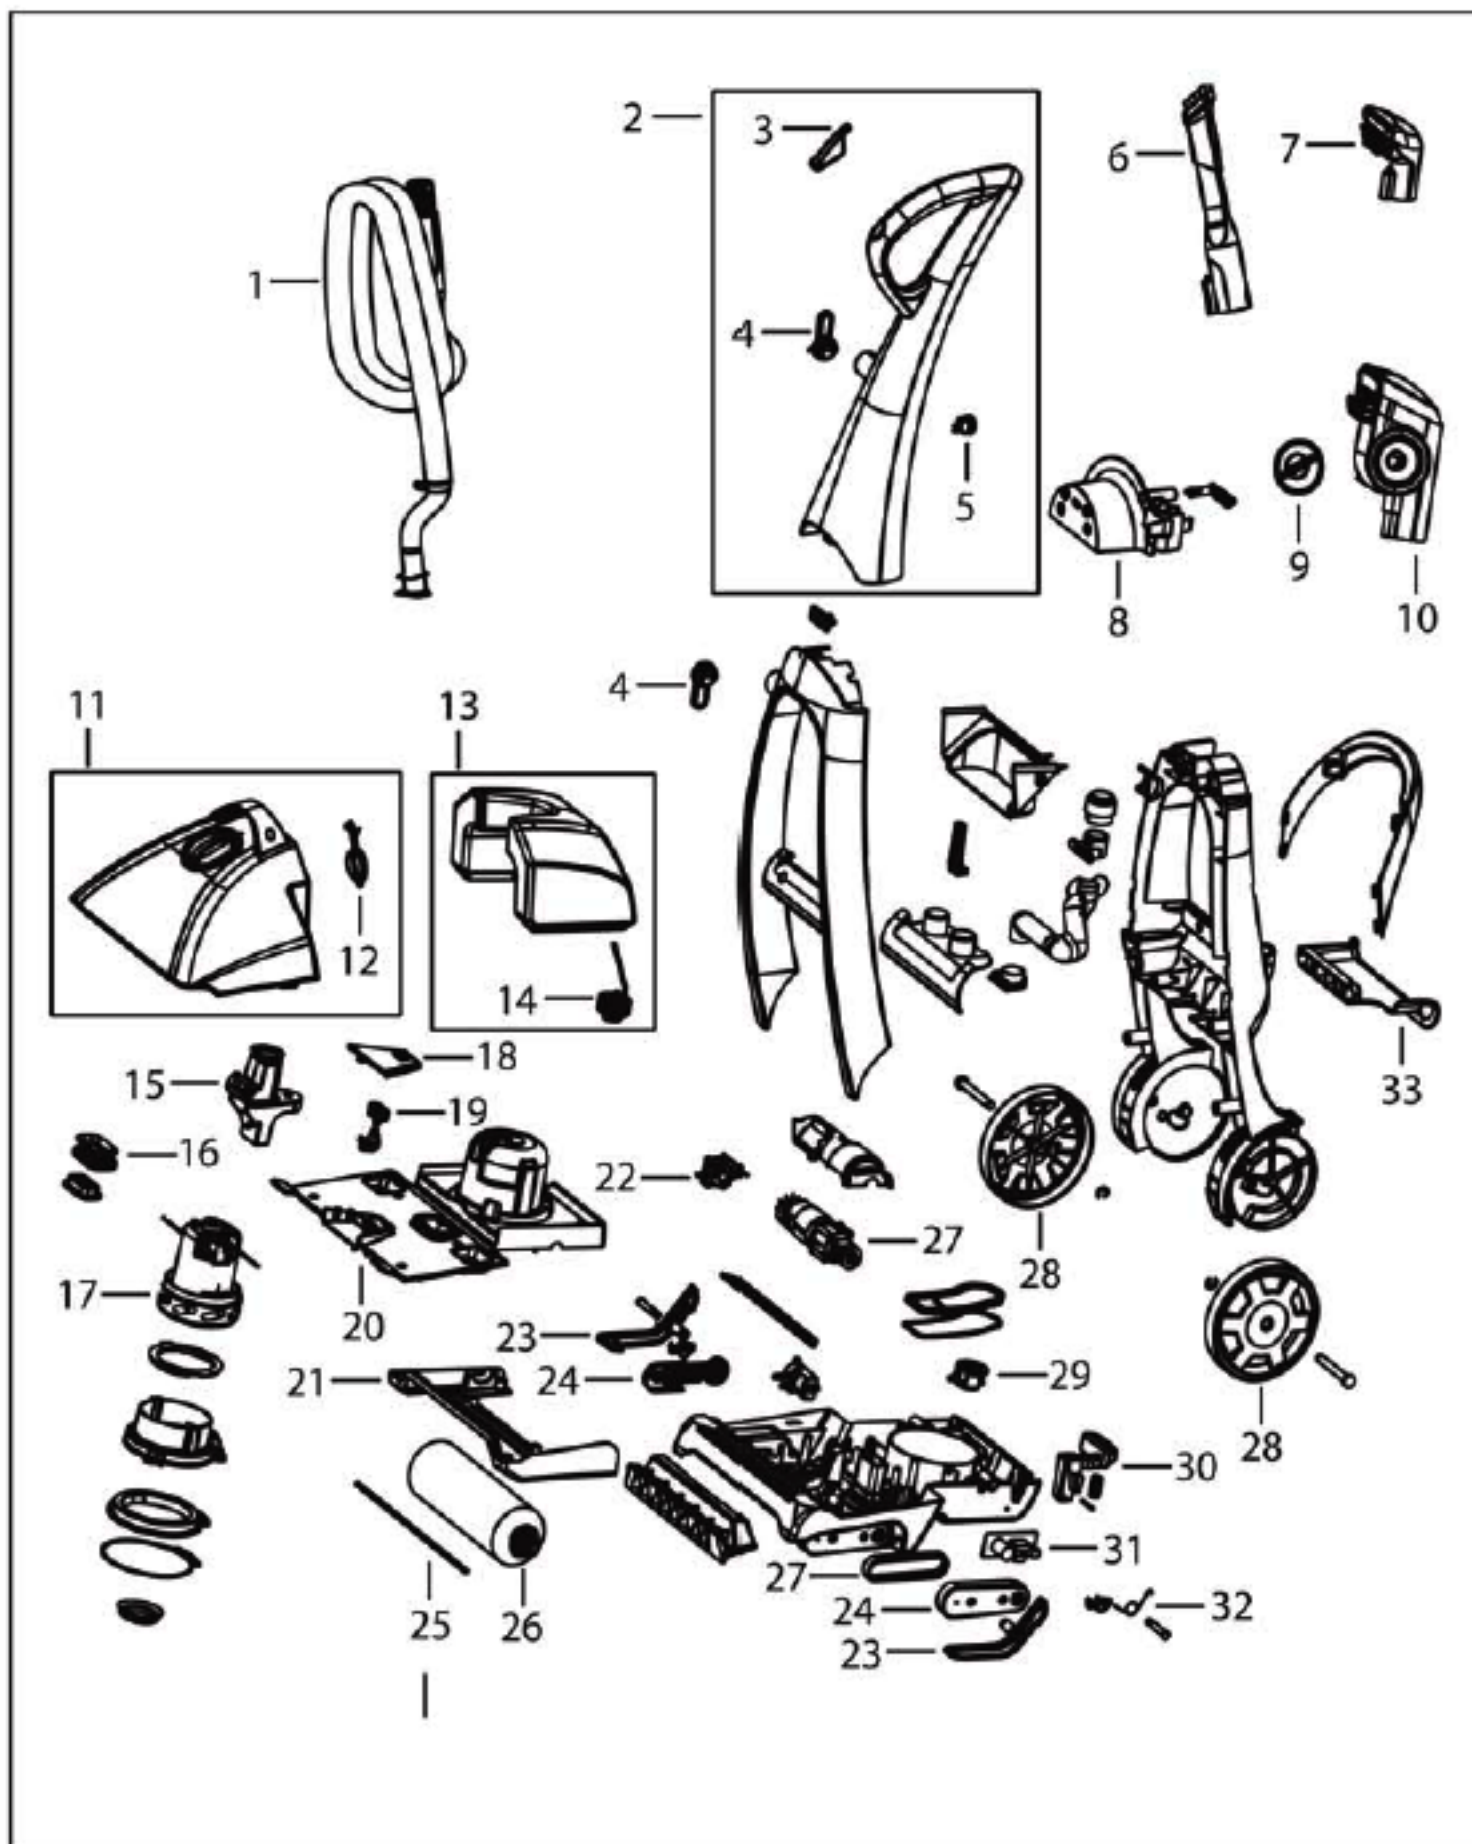

# BISSELL Original & Replacement

PRO DRY MODELS 7350, 8350

# Original & Replacement **BISSELL**

PRO DRY MODELS 7350, 8350

KEY	PART NO.	DESCRIPTION
1	B-203-7230	Hose Assembly
2	B-203-7233	Upper Handle Assembly
3	B-203-7234	Trigger, Handle
4	B-203-7236	Cord Wrap
5	B-203-6719	Power Switch
6	B-203-7239	Sliding Crevice Tool
7	B-203-7238	3" Upholstery Tool
8	B-203-7232	Hose Wrap, Upper
9	B-203-7241	Cap, Oxygen II Power Tool
10	B-203-7240	Oxygen II Power Tool
11	B-203-7204	Dirty Tank Assembly w/Cap - Blue
11	B-203-7205	Dirty Tank Assembly w/Cap - Purple
12	B-203-7206	Dirty Tank Cap
13	B-203-7207	Clean Tank - Blue
13	B-203-7208	Clean Tank - Purple
14	B-203-6677	Cap & Insert - Clean Tank
15	B-203-7212	Transfer Case w/Gaskets
16	B-203-7214	Motor Duct, Filter Gasket
17	B-203-7217	Vac Motor Assembly
18	B-203-7210	Spray Tip Cover
19	B-203-7211	Spray Tip
20	B-203-7213	Cover - Main
21	B-203-7221	Sole Plate
22	B-203-7220	Pump w/Connector
23	B-203-7228	Elevator Arms Assembly L&R
24	B-203-7224	Pivot Arms, L&R
25	B-203-7225	Roller Axle
26	B-203-7223	Roller Assembly w/Axle
27	B-203-7226	Brush Belt
28	B-203-7229	Wheels w/Axles L&R
29	B-203-7215	Receiver Valve w/o Umbrella Valve
30	B-203-7216	Detent Lever Assembly
31	B-203-7218	Circuit Board
32	B-203-7227	Brush Pulley & E-Clip
33	B-203-7231	Hose Wrap, Lower
XX	B-203-7237	Power Cord - 25 ft
XX	B-203-7235	Cord Clip
XX	B-120-4033	User's Guide - Bilingual
XX	B-203-7222	Screw Pack