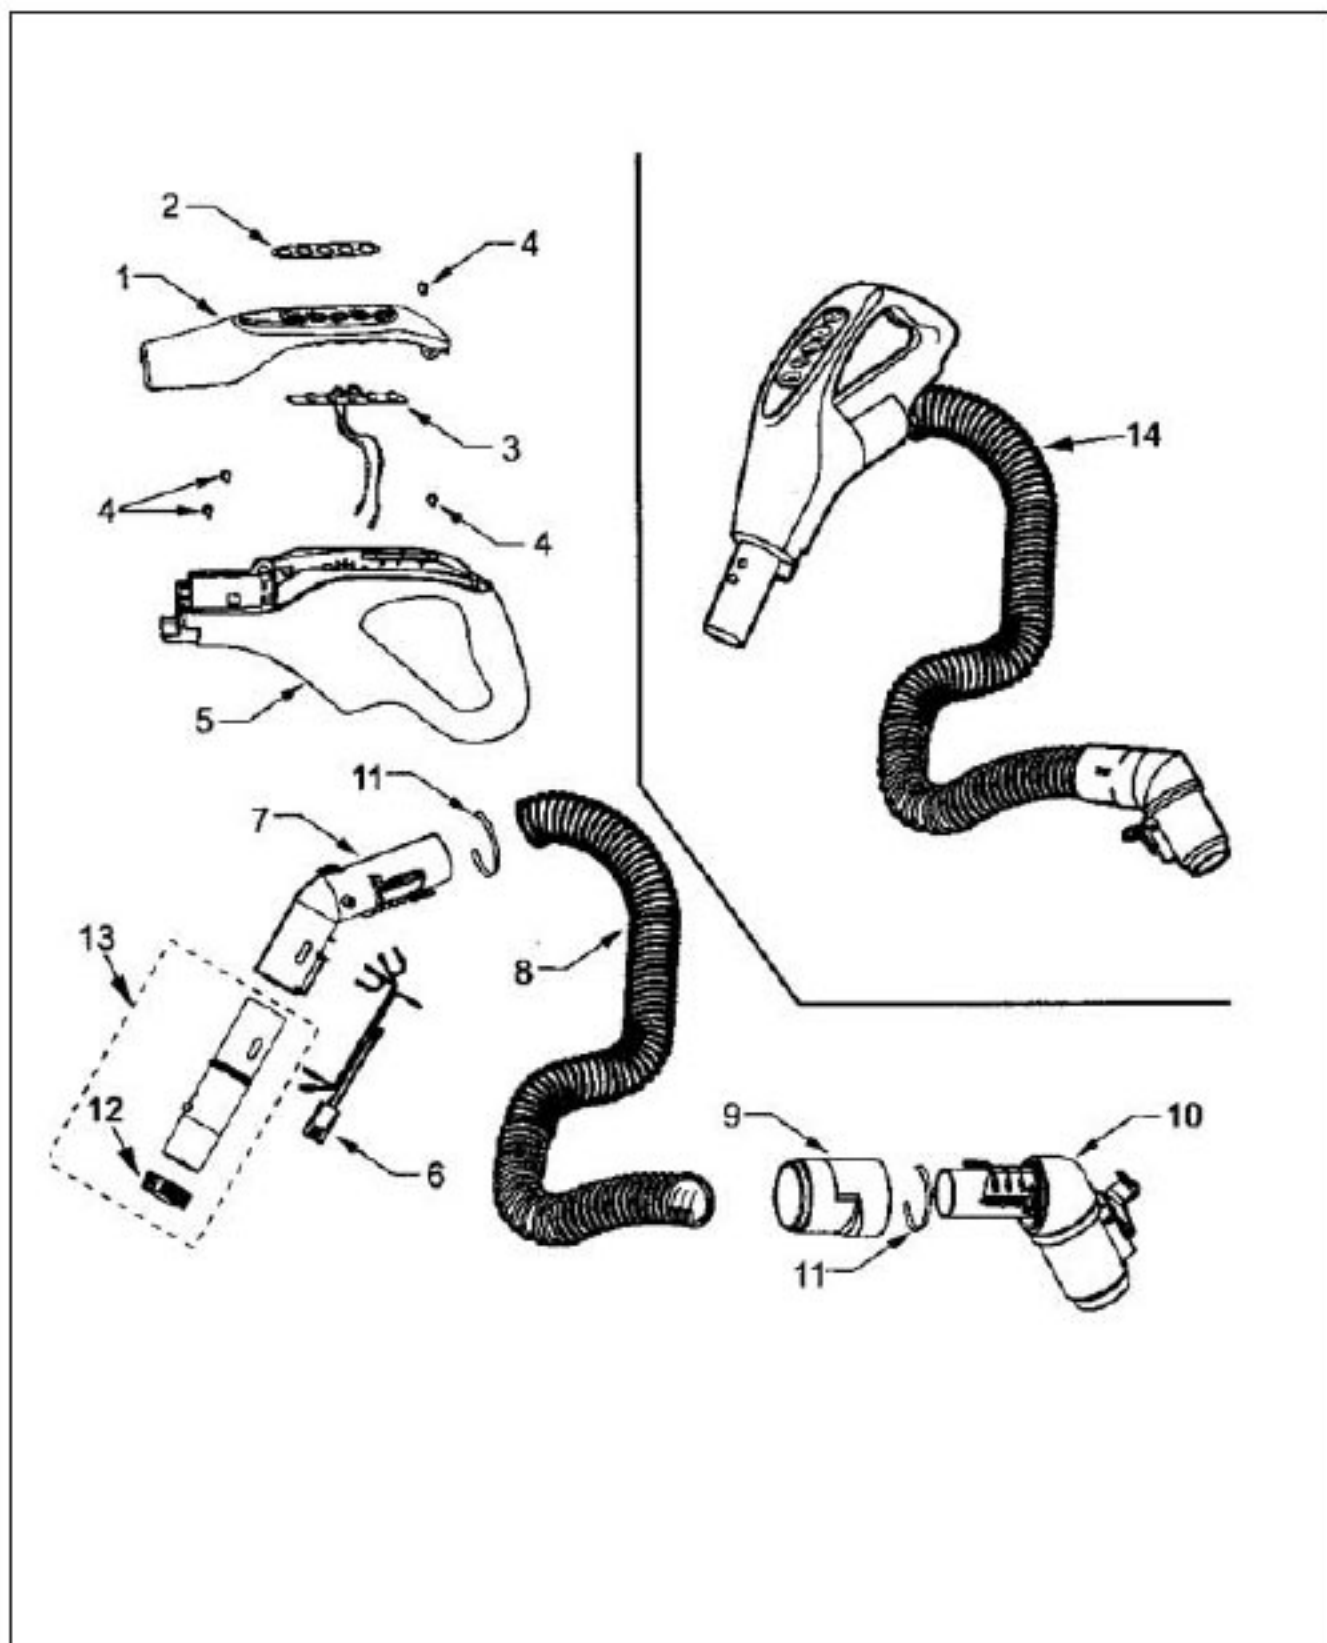

KENMORE Original & Replacement

CANISTER VACUUM Model 116.25914507

Original & Replacement **KENMORE**
CANISTER VACUUM Model 116.25914507

<u>KEY</u>	<u>PART NO.</u>	<u>DESCRIPTION</u>
1	KE-KC88GBZPV07	Switch case
2	KE-KC31TBZPV00	Electronic label
3	KE-KC87GBZNV00	P.c.b. assembly
4	KE-4369085	Screw, knocking cam
5	KE-KC93BBZTV08	Handle assembly
6	KE-KC37GBZPV08	Wire harness
7	KE-KC30PATM1V08	Curved wand
8	KE-4370580	Hose, 3-wire
9	KE-4370325	Adapter, hose connection
10	KE-KC92PBZTV08	Connection pipe
11	KE-KC04RATMZ00	Hose packing
12	KE-4370593	Control, suction
13	KE-KC58PCPSZV08	Stub tube assembly
14	KE-KC94PCPSZV07	Hose assembly