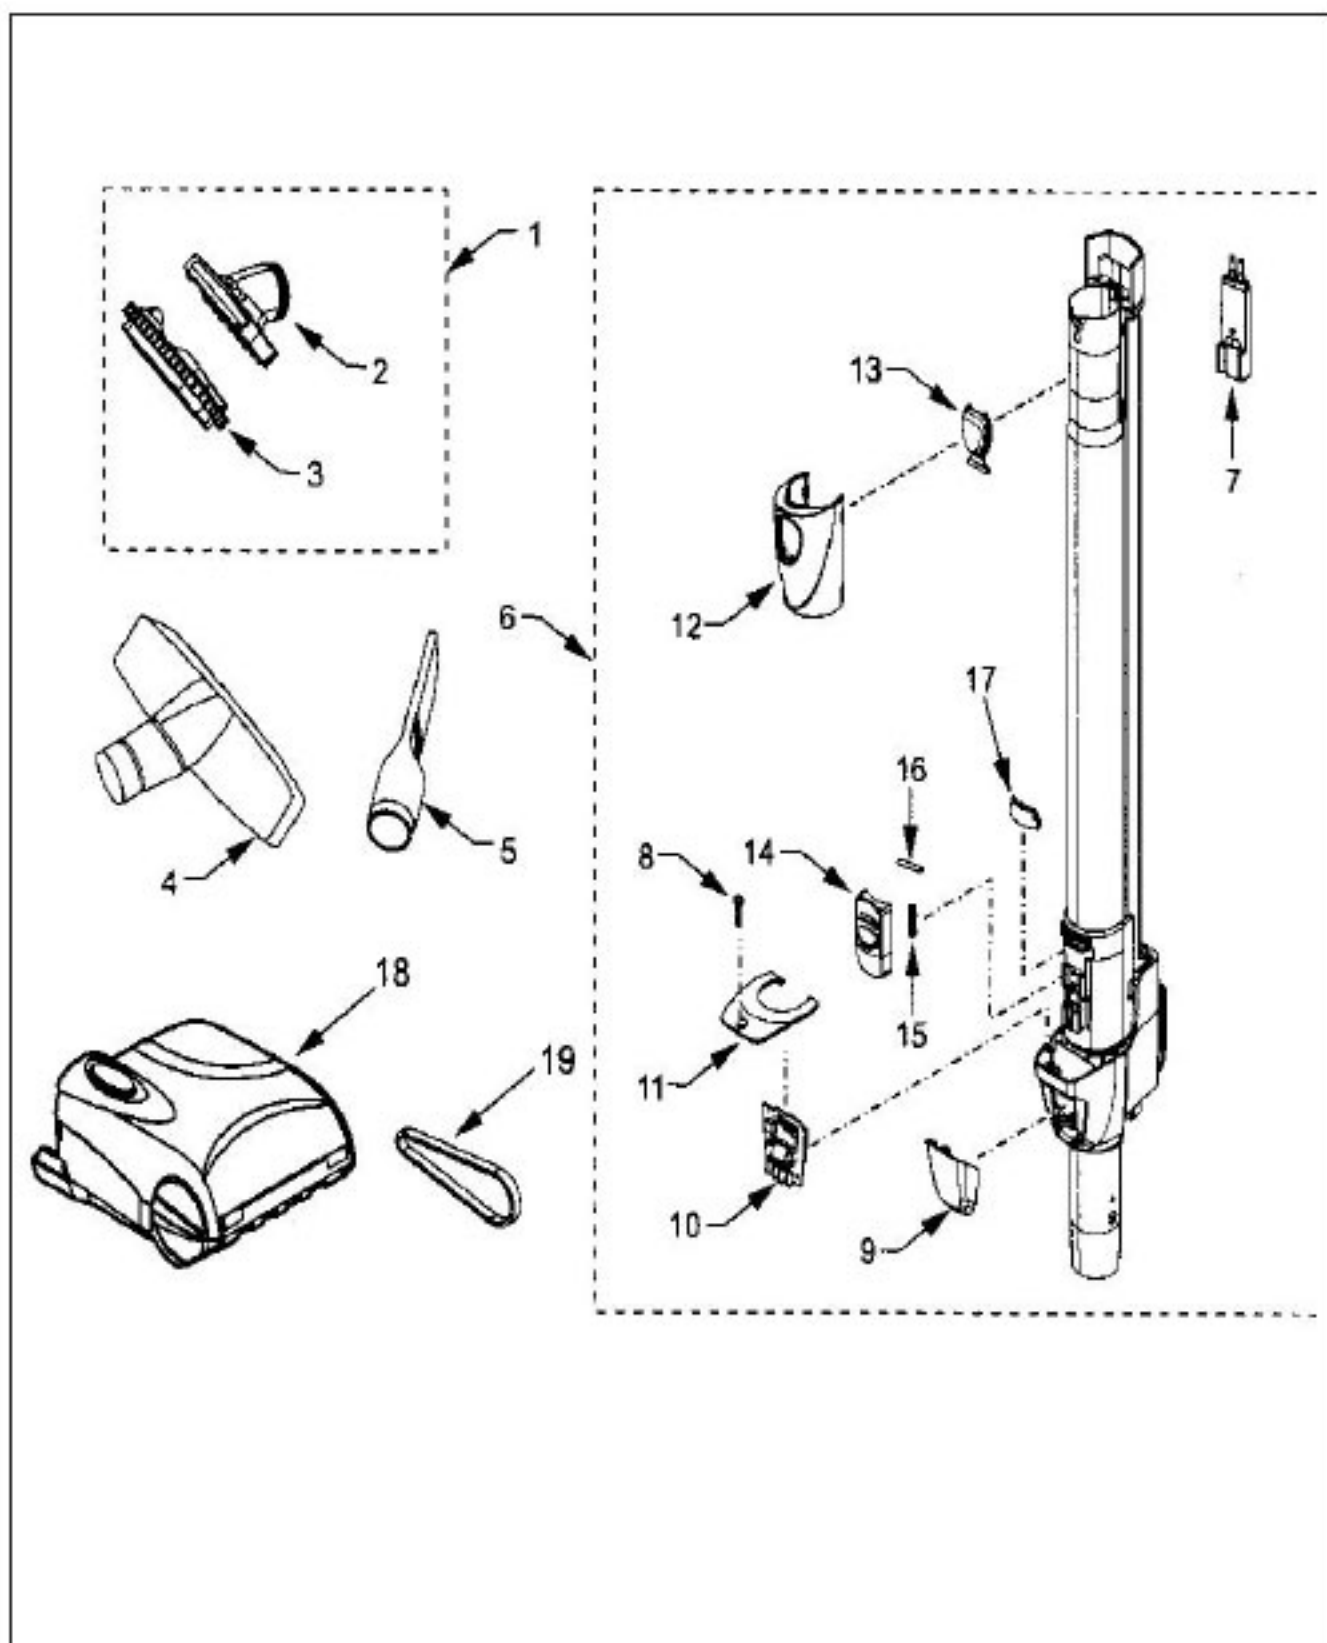

KENMORE Original & Replacement

CANISTER VACUUM Model 116.25914507

Original & Replacement **KENMORE**
CANISTER VACUUM Model 116.25914507

<u>KEY</u>	<u>PART NO.</u>	<u>DESCRIPTION</u>
1	KE-KC63RBZTZV07	Combination brush
2	KE-KC62RBZTZV07	Upholstery nozzle
3	KE-KC94QBZTZV07	Dusting brush
4	KE-4370614	Brush, floor
5	KE-8175100	Tool, crevice
6	KE-KC99PCPSZV06	Extension wand
7	KE-8191782	Cover, fuse wand
8	KE-4370790	Screw, handle cap mounting
9	KE-KC21HBZPZ000	Window (led)
10	KE-KC47VBZPZ000	P.c.b. assembly - light
11	KE-KC38HBZPZV06	Cover (led)
12	KE-KC70QCPMZV06	Quick release upper
13	KE-KC13DCPMZV06	Quick release button
14	KE-KC57HASMZV07	Sliding knob
15	KE-KC65DASMZ000	Spring
16	KE-KC27UASMZ000	Sliding pin
17	KE-KC06QASMZV06	Pipe cover
18	KE-52040	Power-mate jr. (complete assembly)
19	KE-8192011	Belt