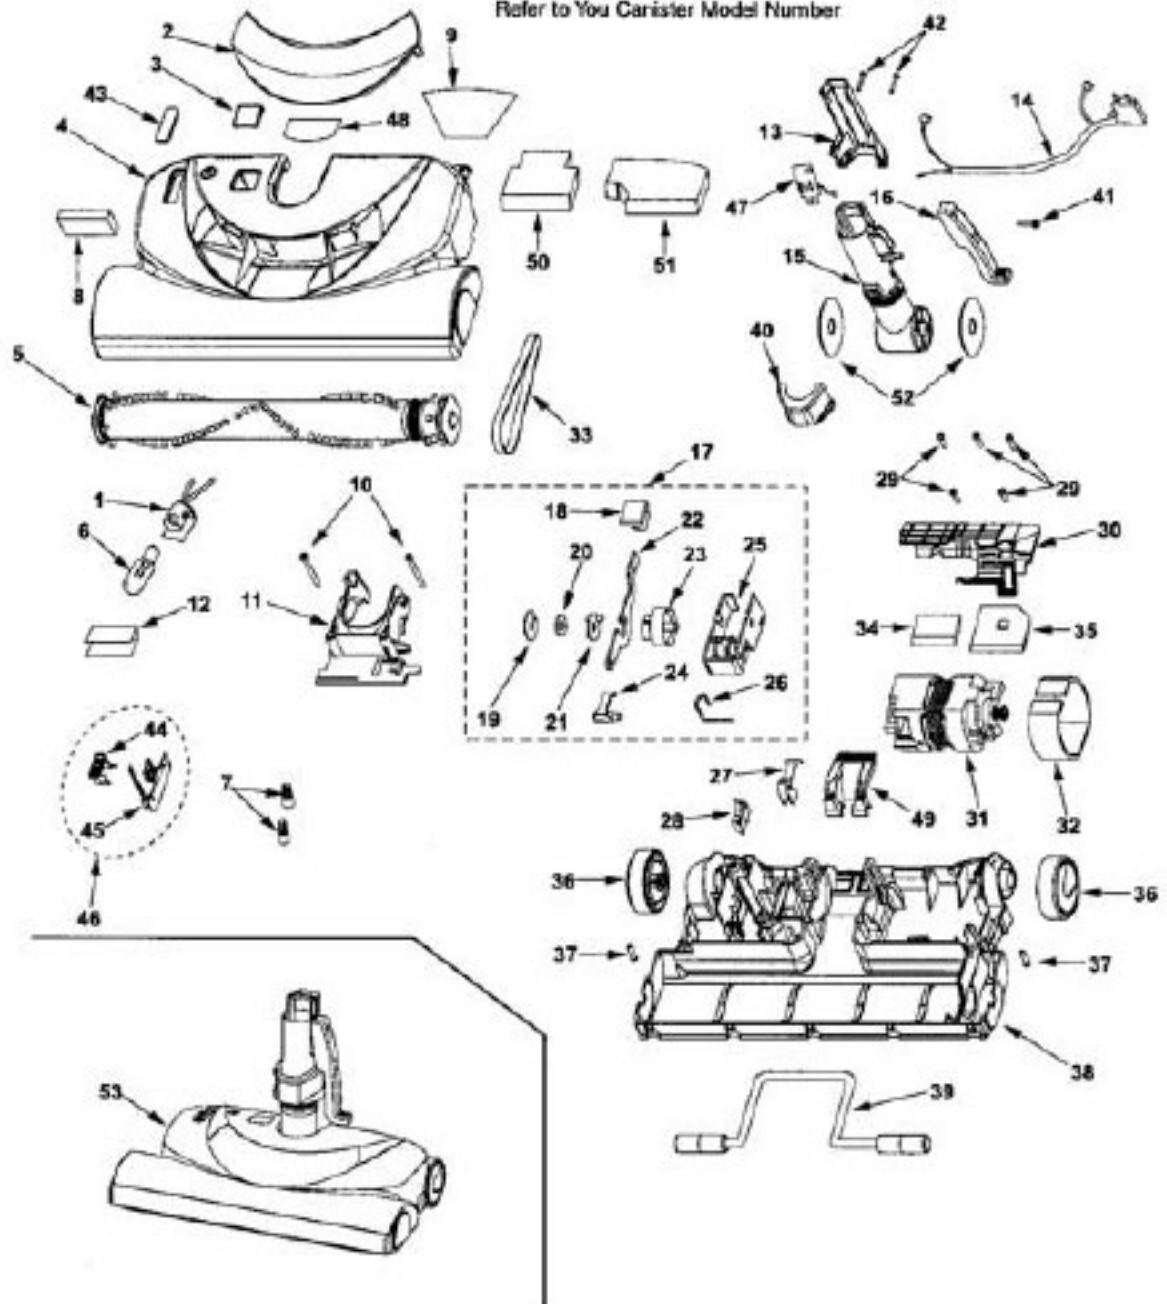

KENMORE Original & Replacement

CANISTER VACUUM Model 116.25914507

Power-Mate® Parts List is Combined
with the Canister Parts List
Refer to Your Canister Model Number

Original & Replacement **KENMORE** CANISTER VACUUM Model 116.25914507

KEY	PART NO.	DESCRIPTION
1	KE-4370721	Socket, bulb
2	KE-KC21HBZTZ000	Light lens
3	KE-4369687	Window, cover (height adjustment)
4	KE-KC99RBZRZMUB	Nozzle housing
5	KE-8192535	Agitator unit (as of 5/02/08)
6	FA-3515	Bulb
7	SS-3270	Connector
8	KE-4370713	Filter, intake/ exhaust (2)
9	KE-KC84HBZTZ000	Reflector, nozzle
10	KE-KS881550	Screw
11	KE-KC25QAKTZV07	Swivel cap
12	KE-KC22HBZTZ000	Window reflector
13	KE-4370717	Cover, rear
14	KE-KC87VAXEZV06	Lead wire "a"
15	KE-KC92PCREZ000	Swivel
16	KE-8195108	Pedal, quick release
17	KE-KC83MAKSZV06	Indicator block assembly
18	KE-4370577	Pad, foot pedal
19	KE-KS722909	Washer, thrust
20	KE-KS725635	Washer
21	KE-KS722955	Catch indexing
22	KE-4370720	Indicator, level
23	KE-KS747291	Cam, indicator
24	KE-KS742016	Ratchet catch
25	KE-8191506	Indicator block
26	KE-KS725775	Spring assist
27	KE-4370726	Lifter
28	KE-KC76FAXEZ000	Overload protector
29	KE-KS881297	Screw
30	KE-KC26FCPSZ000	Motor cap
31	KE-KC90FCBJZ000	Motor
32	KE-KS747156	Motor gasket
33	KER-1080	Belt sears no.20-5218
34	KE-KC75ACPSZ000	Packing motor - front
35	KE-KC13BCPSZ000	Packing motor - rear
36	KE-KC99CBZTZV07	Wheels
37	KE-4368563	Screw, motor, case mounting
38	KE-KC03RBZTZV07	Lower plate
39	KE-KS744029	Front axle assembly
40	KE-4370967	Front cover
41	KE-4370280	Screw, motor case mounting
42	KE-4368551	Screw, 8-24 x 1 (2)
43	KE-4369981	Window, dirt sensor
44	KE-KC23KBZTZU00	P.c.b. supporter
45	KE-KC87GBZR1000	P.c.b dirt sensor
46	KE-KC87GBZR2000	Dirt sensor unit
47	KE-4369985	Pcb "b" unit
48	KE-KC84HCPSZ000	Reflector
49	KE-KC47AGJ3R01	Handle release pedal
50	KE-KC39ACPSZ000	Body packing right nozzle
51	KE-KC40ACPSZ000	Body packing left nozzle
52	KE-KS742019	Swivel seat
53	KE-KC50XBZRZU01	Powermate Ass'y Black