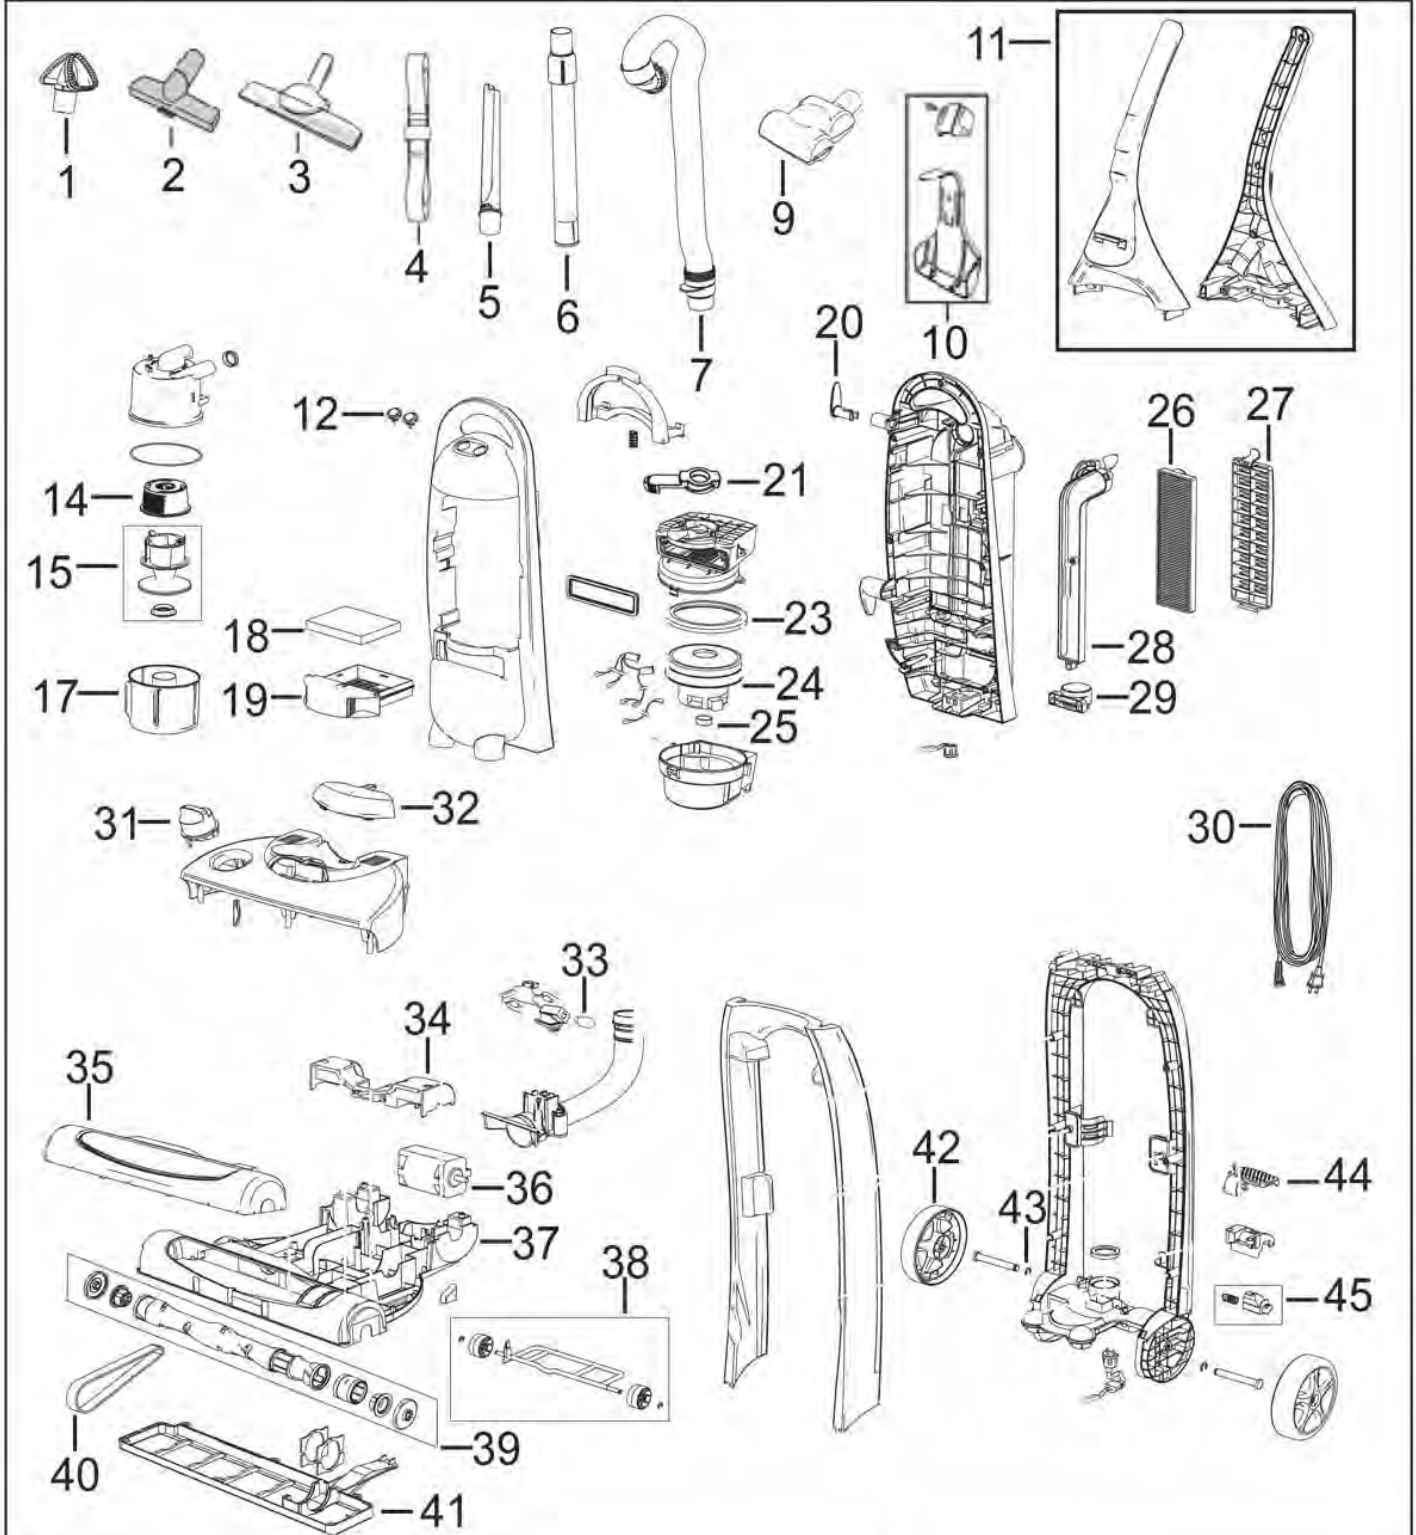

----- Manual continues below -----

Lift-Off® Multi Cyclonic

89Q9, 18Z6 Series

Lift-Off® Revolution

89Q9, 18Z6 Series

KEY	PART NO	DESCRIPTION	KEY	PART NO	DESCRIPTION
1	B-203-1023	Upholstery /Dusting Brush Tool	32	B-203-6623	Headlight Lens
2	B-203-6624	Stair Tool	33	B-203-1297	Light Bulb - 12V
3	B-203-2081	Bare Floor Tool	34	B-203-6622	Brush Window
4	B-203-5542	Shoulder Strap	35	B-203-1326	Neck Brush
5	B-203-1063	Crevice Tool	36	B-203-6634	Brush Motor
6	B-203-6625	Telescoping Wand	37	B-203-1273	Foot Base Assembly
7	B-203-2073	Hose Assembly	38	B-203-6621	Front Wheel Assembly
9	B-203-1399	Turbobrush - Pet	39	B-203-6777	Brush - Arctic Blue
11	B-203-2424	Handle Assembly - Tango Red	39	B-203-6778	Brush - Euro Yellow
11	B-203-2438	Handle Assembly - Pacifica Blue	39	B-203-2085	Brush - Grey
11	B-203-2441	Handle Assembly - CIS Silver	40	B-210-6679	Belt - Style 8
12	B-203-1268	Power Switch	41	B-203-6620	Access Plate
14	B-203-2444	Grille Cyclone	42	B-203-6627	Rear Wheel
15	B-203-2445	Inner Cyclone - Euro Yellow	43	B-203-2548	E-Ring
17	B-203-2446	Dirt Cup - Clear	44	B-203-6604	Detent Lever
18	B-203-1073	Pre Motor Filter	45	B-203-2103	Slider Release
19	B-203-6606	Filter Tray			
20	B-203-1269	Cord Release			
21	B-203-2443	Lock N Seal Løve	xx	B-203-1460	Shed Away Tool
23	B-203-6635	Motor Cushion - Large	xx	B-210-9940	Screw Pack - Handle & Detent Lever
24	B-203-6789	Vacuum Motor	xx	B-203-2139	Microswitch < 09125
25	B-203-6629	Motor Cushion - Small	xx	B-203-2278	Microswitch > 09125
26	B-203-6608	HEPA Filter - Style 8	xx	B-110-4085	User's Guide - 89Q9, 89Q93, 89Q94, 89Q9P, 18Z6
27	B-203-6609	Post Motor Filter Grille			
28	B-203-2442	Hose Hanger / Cyclone Duct	xx	1104086	User's Guide - 89Q92, 89Q9H
29	B-203-6610	Hose Guide			
30	B-203-6626	Cord			
31	B-203-6632	Height Adjustment Knob - Grey			
				Tango Red =	18Z6
				Pacifica Blue =	89Q9, 89Q92, 89Q9H
				CIS Silver =	89Q94