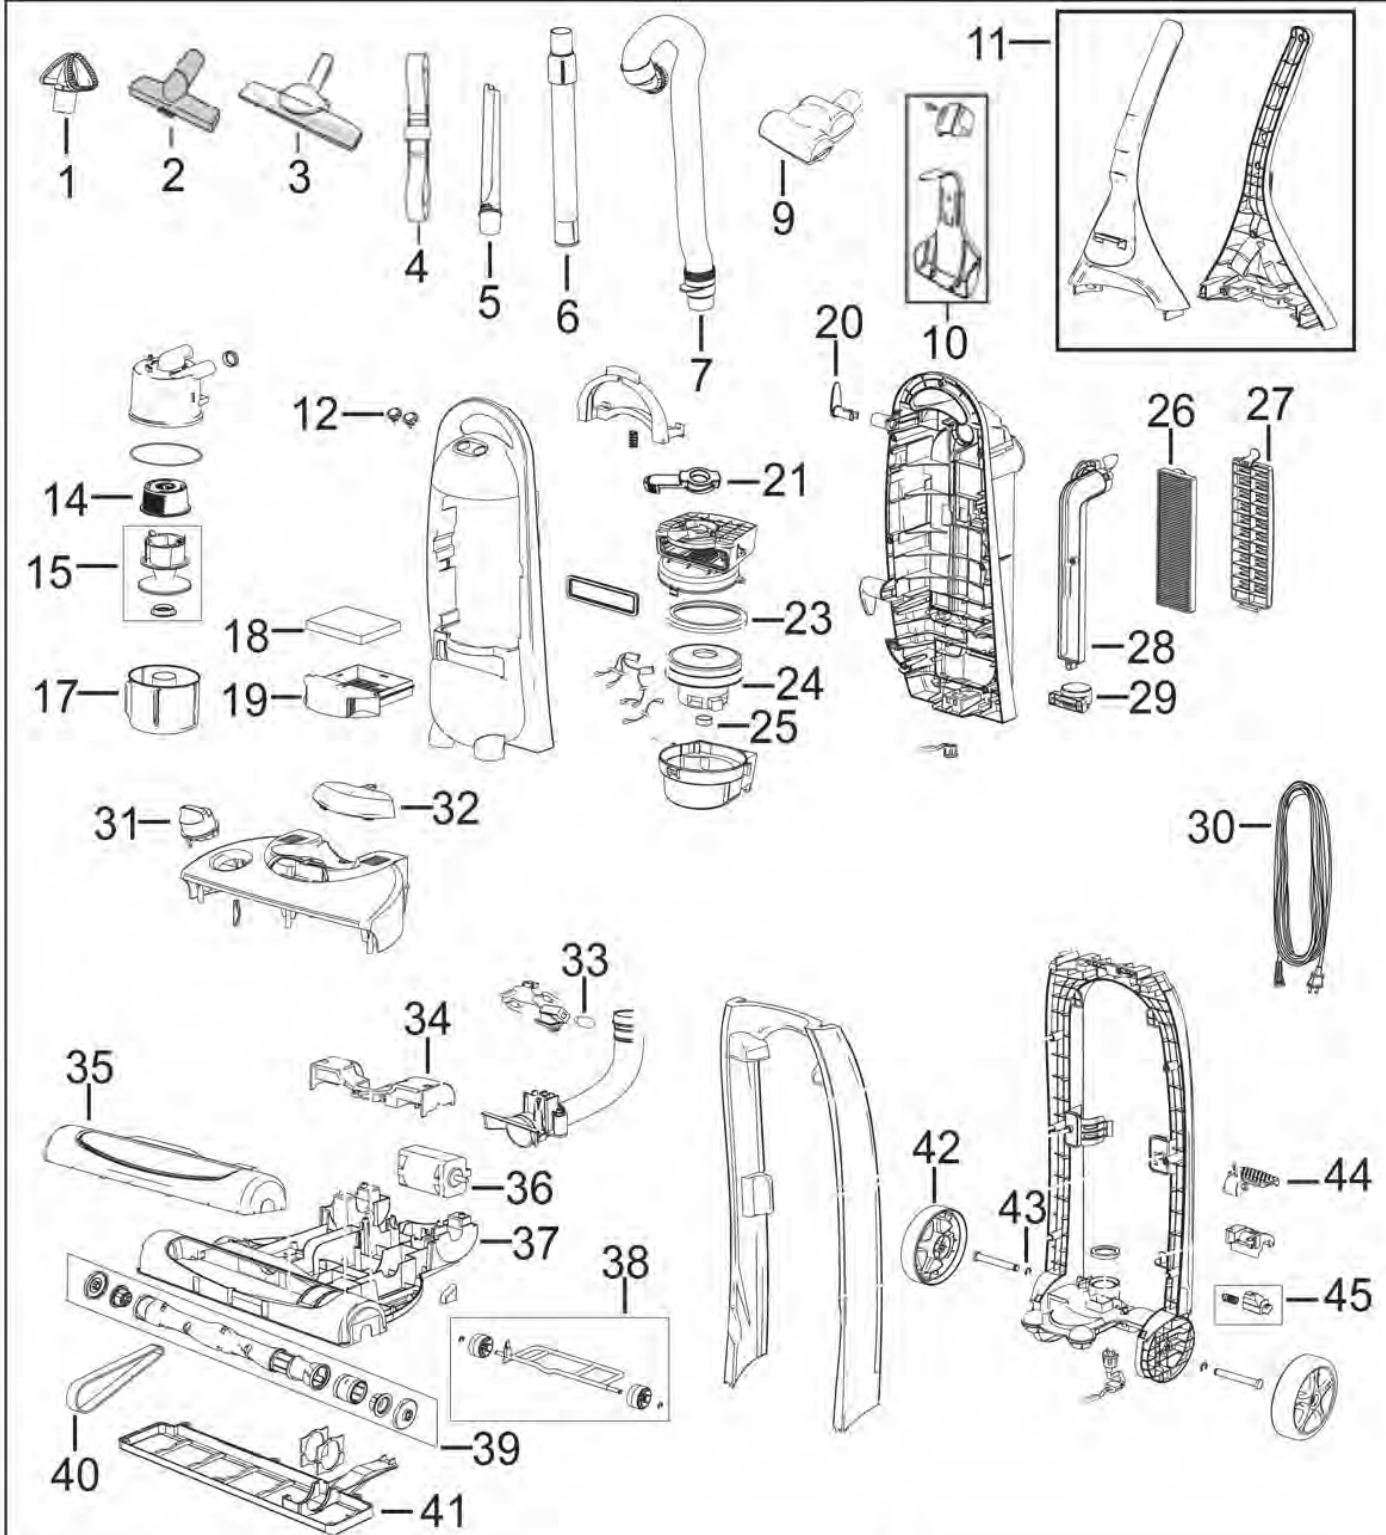

89Q9, 18Z6 Series

Lift-Off® Revolution

89Q9, 18Z6 Series

KEY	PART NO	DESCRIPTION	KEY	PART NO	DESCRIPTION
1	B-203-1023	Upholstery /Dusting Brush Tool	32	B-203-6623	Headlight Lens
2	B-203-6624	Stair Tool	33	B-203-1297	Light Bulb - 12V
3	B-203-2081	Bare Floor Tool	34	B-203-6622	Brush Window
4	B-203-5542	Shoulder Strap	35	B-203-1326	Neck Brush
5	B-203-1063	Crevice Tool	36	B-203-6634	Brush Motor
6	B-203-6625	Telescoping Wand	37	B-203-1273	Foot Base Assembly
7	B-203-2073	Hose Assembly	38	B-203-6621	Front Wheel Assembly
9	B-203-1399	Turbobrush - Pet	39	B-203-6777	Brush - Arctic Blue
11	B-203-2424	Handle Assembly - Tango Red	39	B-203-6778	Brush - Euro Yellow
11	B-203-2438	Handle Assembly - Pacifica Blue	39	B-203-2085	Brush - Grey
11	B-203-2441	Handle Assembly - CIS Silver	40	B-210-6679	Belt - Style 8
12	B-203-1268	Power Switch	41	B-203-6620	Access Plate
14	B-203-2444	Grille Cyclone	42	B-203-6627	Rear Wheel
15	B-203-2445	Inner Cyclone - Euro Yellow	43	B-203-2548	E-Ring
17	B-203-2446	Dirt Cup - Clear	44	B-203-6604	Detent Lever
18	B-203-1073	Pre Motor Filter	45	B-203-2103	Slider Release
19	B-203-6606	Filter Tray			
20	B-203-1269	Cord Release			
21	B-203-2443	Lock N Seal Løve	xx	B-203-1460	Shed Away Tool
23	B-203-6635	Motor Cushion - Large	xx	B-210-9940	Screw Pack - Handle & Detent Lever
24	B-203-6789	Vacuum Motor	xx	B-203-2139	Microswitch < 09125
25	B-203-6629	Motor Cushion - Small	xx	B-203-2278	Microswitch > 09125
26	B-203-6608	HEPA Filter - Style 8	xx	B-110-4085	User's Guide - 89Q9, 89Q93, 89Q94, 89Q9P, 18Z6
27	B-203-6609	Post Motor Filter Grille			
28	B-203-2442	Hose Hanger / Cyclone Duct	xx	1104086	User's Guide - 89Q92, 89Q9H
29	B-203-6610	Hose Guide			
30	B-203-6626	Cord			
31	B-203-6632	Height Adjustment Knob - Grey			
				Tango Red =	18Z6
				Pacifica Blue =	89Q9, 89Q92, 89Q9H
				CIS Silver =	89Q94