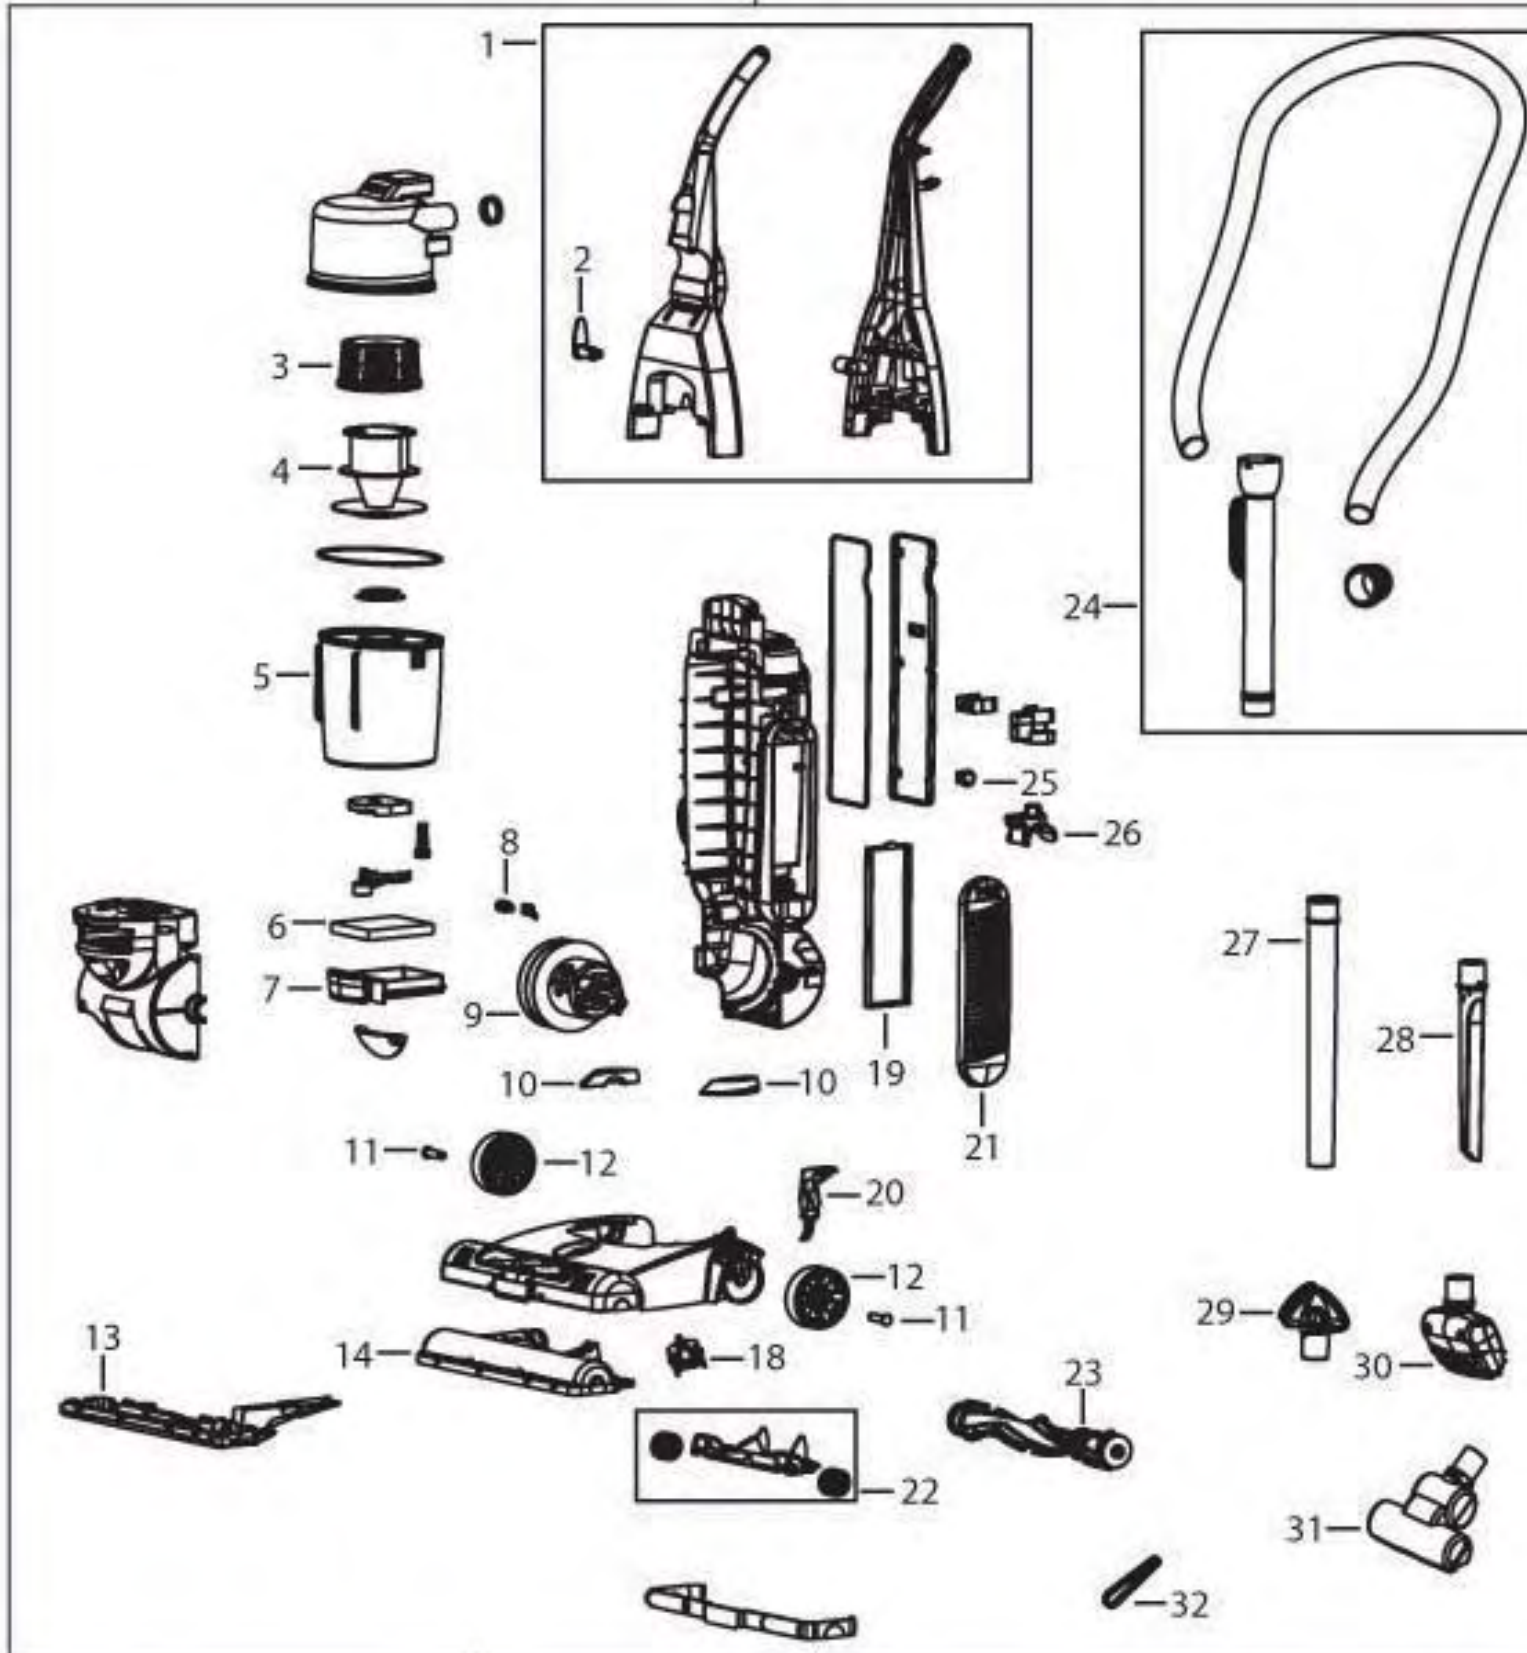

# Bissell 92L3P Owner's Manual

[Shop genuine replacement parts for Bissell 92L3P](#)

[Find Your Bissell Vacuum Cleaner Parts - Select From 376 Models](#)

----- Manual continues below -----

**PowerClean**

92L3P Series

KEY	PART NO	DESCRIPTION
1	B-203-1435	Handle Assembly - FaBlue
2	B-203-1413	Cord Wrap
3	B-203-1416	Grille Cyclone
4	B-203-1415	Inner Cyclone
5	B-203-1414	Dirt Cup Clear
6	B-203-1073	Foam Filter
7	B-203-1424	Filter Tray
8	B-203-1297	Headlight
9	B-203-1245	Vacuum Motor
10	B-203-1419	Clamp Block L&R
11	B-203-1422	Axle w/E-Clip
12	B-203-1420	Wheel
13	B-203-1491	Sole Plate
14	B-203-1428	Case Drum Assembly
18	B-203-1423	Height Adjustment Knob
19	B-203-6608	Post Motor Filter
20	B-203-1421	Detent Pedal
21	B-203-1425	Grille Door
22	B-203-1330	Front Wheel Assembly
23	B-203-1283	Brush Roll
24	B-203-1216	Hose Assembly
25	B-203-1427	Power Switch - Red
26	B-203-1426	Wand Support
27	B-203-1068	Extension Wand
28	B-203-1056	Crevice Tool
29	B-203-1059	Combo Tool
30	B-203-1291	Contour Tool
31	B-203-1429	Turbo Brush - Grey
32	B-203-1093	Belt (2pk)
XX	B-203-1067	Power Cord
XX	1104054	User's Guide - 92L3P