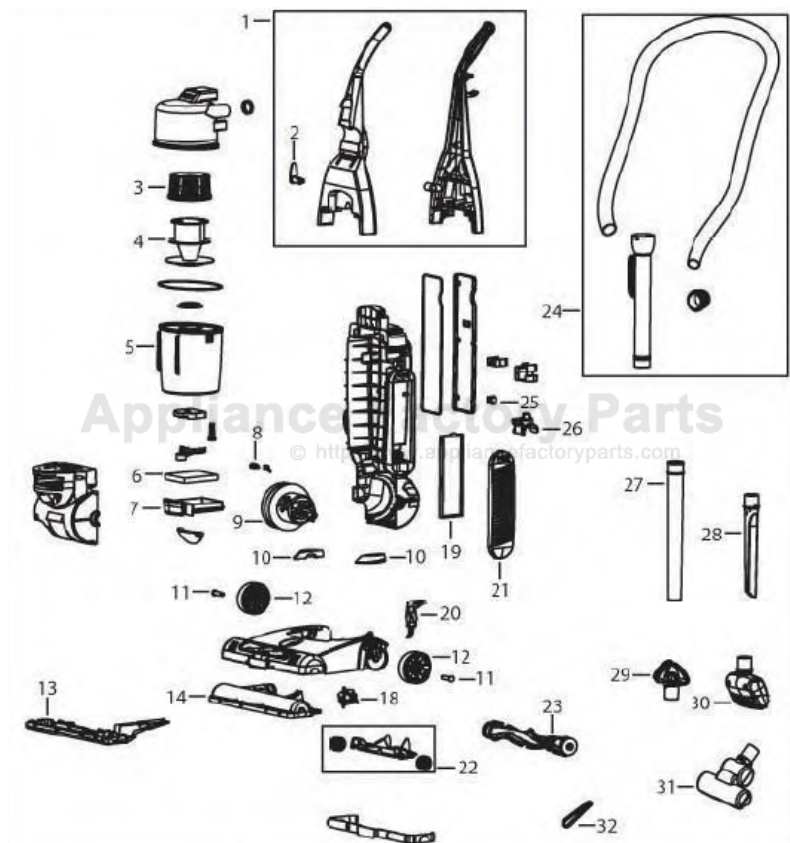

# Bissell 92L3P Owner's Manual

[Shop genuine replacement parts for Bissell 92L3P](#)

[Find Your Bissell Vacuum Cleaner Parts - Select From 376 Models](#)

----- Manual continues below -----

**PowerClean**

92L3P Series

KEY	PART NO	DESCRIPTION
1	B-203-1435	Handle Assembly - FaBlue
2	B-203-1413	Cord Wrap
3	B-203-1416	Grille Cyclone
4	B-203-1415	Inner Cyclone
5	B-203-1414	Dirt Cup Clear
6	B-203-1073	Foam Filter
7	B-203-1424	Filter Tray
8	B-203-1297	Headlight
9	B-203-1245	Vacuum Motor
10	B-203-1419	Clamp Block L&R
11	B-203-1422	Axle w/E-Clip
12	B-203-1420	Wheel
13	B-203-1491	Sole Plate
14	B-203-1428	Case Drum Assembly
18	B-203-1423	Height Adjustment Knob
19	B-203-6608	Post Motor Filter
20	B-203-1421	Detent Pedal
21	B-203-1425	Grille Door
22	B-203-1330	Front Wheel Assembly
23	B-203-1283	Brush Roll
24	B-203-1216	Hose Assembly
25	B-203-1427	Power Switch - Red
26	B-203-1426	Wand Support
27	B-203-1068	Extension Wand
28	B-203-1056	Crevice Tool
29	B-203-1059	Combo Tool
30	B-203-1291	Contour Tool
31	B-203-1429	Turbo Brush - Grey
32	B-203-1093	Belt (2pk)
XX	B-203-1067	Power Cord
XX	1104054	User's Guide - 92L3P