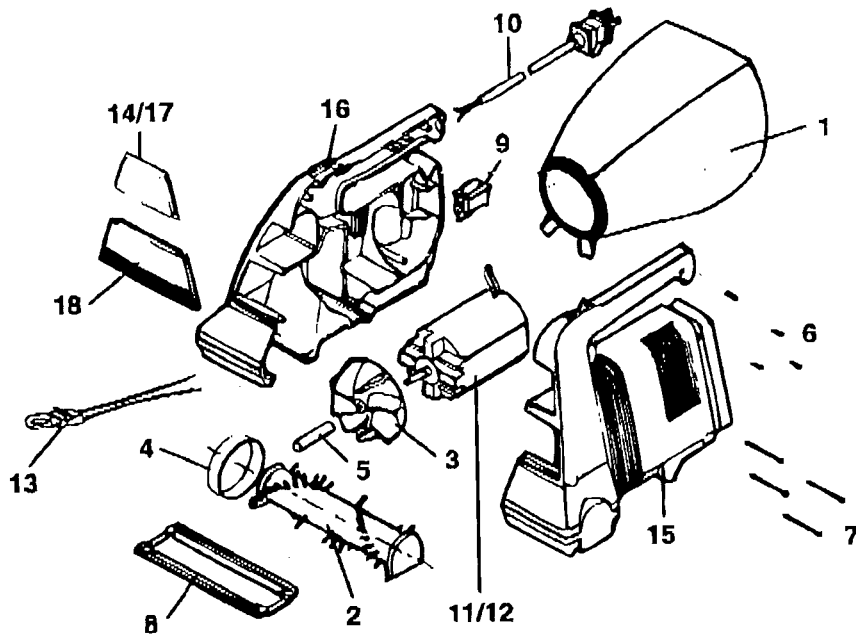

----- Manual continues below -----

VACUUM PARTS LIST		
#	PART #	DESCRIPTION
1	63573H	BAG
2	63199	BRUSH ROLLER
3	63550A	IMPELLER
4	63553	BELT
5	63566	SHAFT
6	63570	SCREW #4 - 24 X 5/8 (4)
7	63572	SCREW #4 - 24 X 1 3/4 (4)
8	63579	GLIDE PLATE
9	63579	SWITCH
10	80241	CORD
11	80403B	MOTOR (NO LIGHT)
12	80403A	MOTOR (LIGHT)
13	63955	LAMP & SOCKET
14	63954	LENS
GREY POWER BRUSH ONLY		
15	63556X	HOUSING, LEFT HALF
16	63555X	HOUSING, RIGHT HALF
17	63561H	LENS COVER
18	80283P	BELT REMOVAL PLATE
BURGUNDY POWER BRUSH ONLY		
15	63556V	HOUSING, LEFT HALF
16	63555V	HOUSING, RIGHT HALF
17	63561J	LENS COVER
18	80283M	BELT REMOVAL PLATE
GREEN POWER BRUSH ONLY		
15	63556W	HOUSING, LEFT HALF
16	63555W	HOUSING, RIGHT HALF
17	63561K	LENS COVER
18	80283N	BELT REMOVAL PLATE

LISTA DE PIEZAS		
Nº	Nº PZA.	DESCRIPCION
1	63573H	BOLSA
2	63199	RODILLO DEL CEPILLO
3	63550A	PROPULSOR
4	63553	CORREA
5	63566	EJE
6	63570	TORNILLO N° 4 - 24 X 15
7	63572	TORNILLO N° 4 - 24 X 44
8	63579	PLACA DESLIZAMIENTO
9	63579	INTERRUPTOR
10	80241	CORDON
11	80403B	MOTOR (SIN LUZ)
12	80403A	MOTOR (CON LUZ)
13	63955	LAMPARA Y BASE
14	63954	LENTE
CEPILLO MOTORIZADO GRIS SOLAMENTE		
15	63556X	CARCASA, MITAD IZQ.
16	63555X	CARCASA, MITAD DER.
17	63561H	CUBIERTA DE LA LENTE
18	80283P	PLACA EXTRAC. CORREA
CEPILLO MOTORIZADO BORGOÑA SOLAMENTE		
15	63556V	CARCASA, MITAD IZQ.
16	63555V	CARCASA, MITAD DER.
17	63561J	CUBIERTA DE LA LENTE
18	80283M	PLACA EXTRAC. CORREA
CEPILLO MOTORIZADO VERDE SOLAMENTE		
15	63556W	CARCASA, MITAD IZQ.
16	63555W	CARCASA, MITAD DER.
17	63561K	CUBIERTA DE LA LENTE
18	80283N	PLACA EXTRAC. CORREA