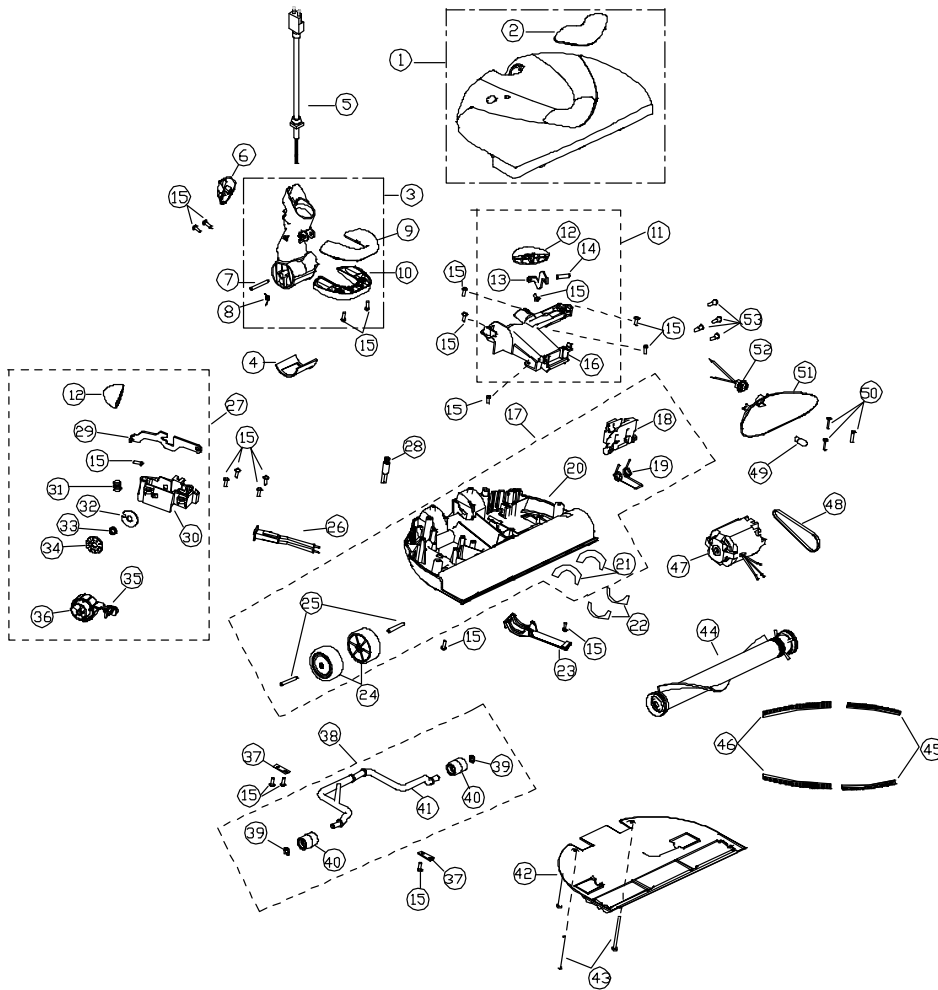

# CENTEC CPB-100 Owner's Manual

[Shop genuine replacement parts for CENTEC CPB-100](#)

[Find Your CENTEC Vacuum Cleaner Parts - Select From 14 Models](#)

----- Manual continues below -----

# EXPLOSION PARTS & LIST

# EXPLOSION

DIAGRAM #	STOCK #
1	42418
2	42044
3	42462
4	42198
5	42330
6	42319
7	42374
8	42363
9	42341
10	42352
11	42473
12	42286
13	42077
14	42099
15	41989
16	42473
17	42517
18	42121
19	42132
20	42055
21	42407
22	42396
23	42385
24	42297
25	42011
26	42429
27	42495
28	42151
29	42220
30	42033
31	42231
32	42253
33	42264
34	42088
35	42275
36	42242
37	42187
38	42506
39	42165
40	42154
41	42143
42	42176
43	41978
44	56520
45	56531
46	56542
47	41945
48	42066
49	41956
50	42000
51	42308
52	41967
53	42022