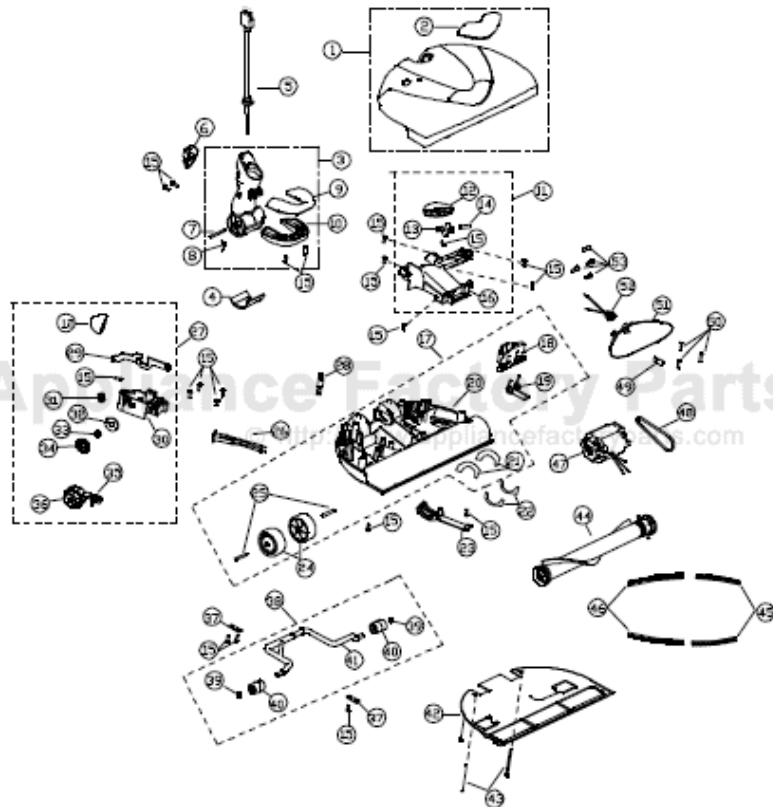

This Owner's Manual is provided and hosted by [Appliance Factory Parts](#).

CENTEC CPB-100S Owner's Manual

[Shop genuine replacement parts for CENTEC
CPB-100S](#)

[Find Your CENTEC Vacuum Cleaner Parts - Select From 14 Models](#)

----- Manual continues below -----

EXPLOSION PARTS & LIST

EXPLOSION

DIAGRAM #	STOCK #
1	42418
2	42044
3	42462
4	42198
5	42330
6	42319
7	42374
8	42363
9	42341
10	42352
11	42473
12	42286
13	42077
14	42099
15	41989
16	42473
17	42517
18	42121
19	42132
20	42055
21	42407
22	42396
23	42385
24	42297
25	42011
26	42429
27	42495
28	42151
29	42220
30	42033
31	42231
32	42253
33	42264
34	42088
35	42275
36	42242
37	42187
38	42506
39	42165
40	42154
41	42143
42	42176
43	41978
44	56520
45	56531
46	56542
47	41945
48	42066
49	41956
50	42000
51	42308
52	41967
53	42022