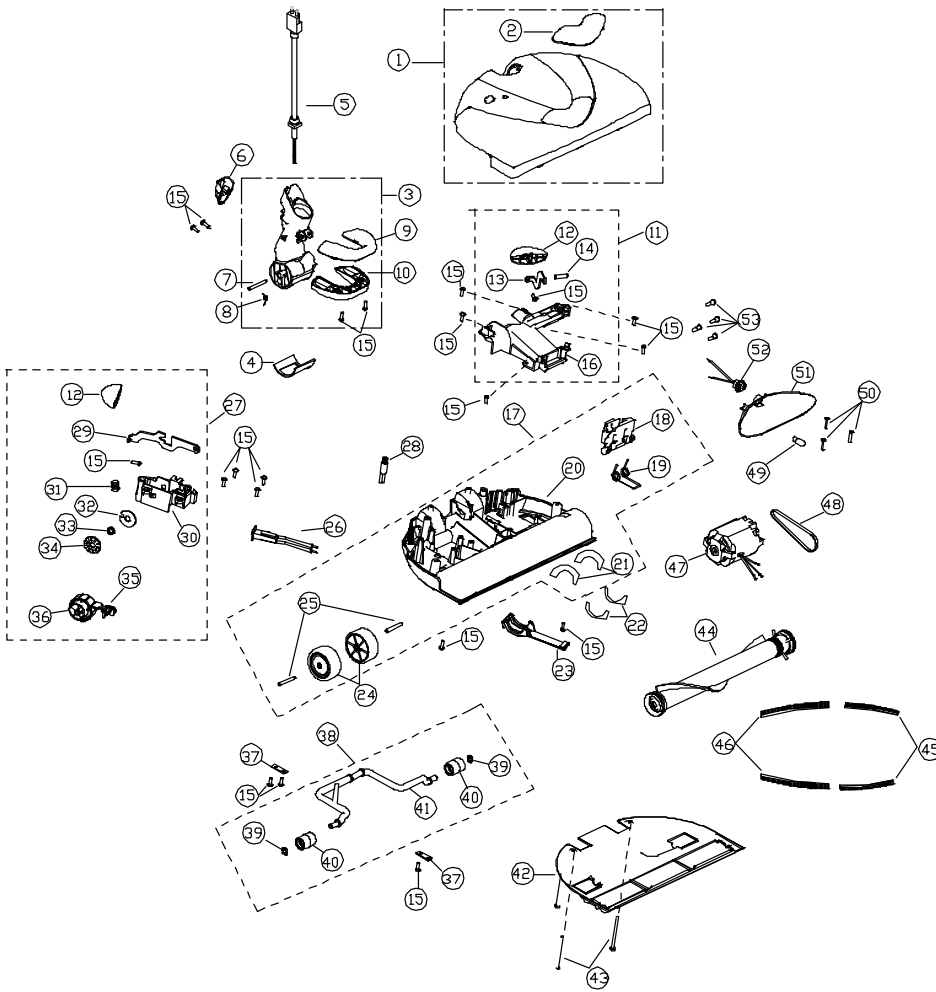

This Owner's Manual is provided and hosted by [Appliance Factory Parts](#).

CENTEC CPB-100S Owner's Manual

[Shop genuine replacement parts for CENTEC
CPB-100S](#)

[Find Your CENTEC Vacuum Cleaner Parts - Select From 14 Models](#)

----- Manual continues below -----

EXPLOSION PARTS & LIST

EXPLOSION

DIAGRAM #	STOCK #
1	42418
2	42044
3	42462
4	42198
5	42330
6	42319
7	42374
8	42363
9	42341
10	42352
11	42473
12	42286
13	42077
14	42099
15	41989
16	42473
17	42517
18	42121
19	42132
20	42055
21	42407
22	42396
23	42385
24	42297
25	42011
26	42429
27	42495
28	42151
29	42220
30	42033
31	42231
32	42253
33	42264
34	42088
35	42275
36	42242
37	42187
38	42506
39	42165
40	42154
41	42143
42	42176
43	41978
44	56520
45	56531
46	56542
47	41945
48	42066
49	41956
50	42000
51	42308
52	41967
53	42022