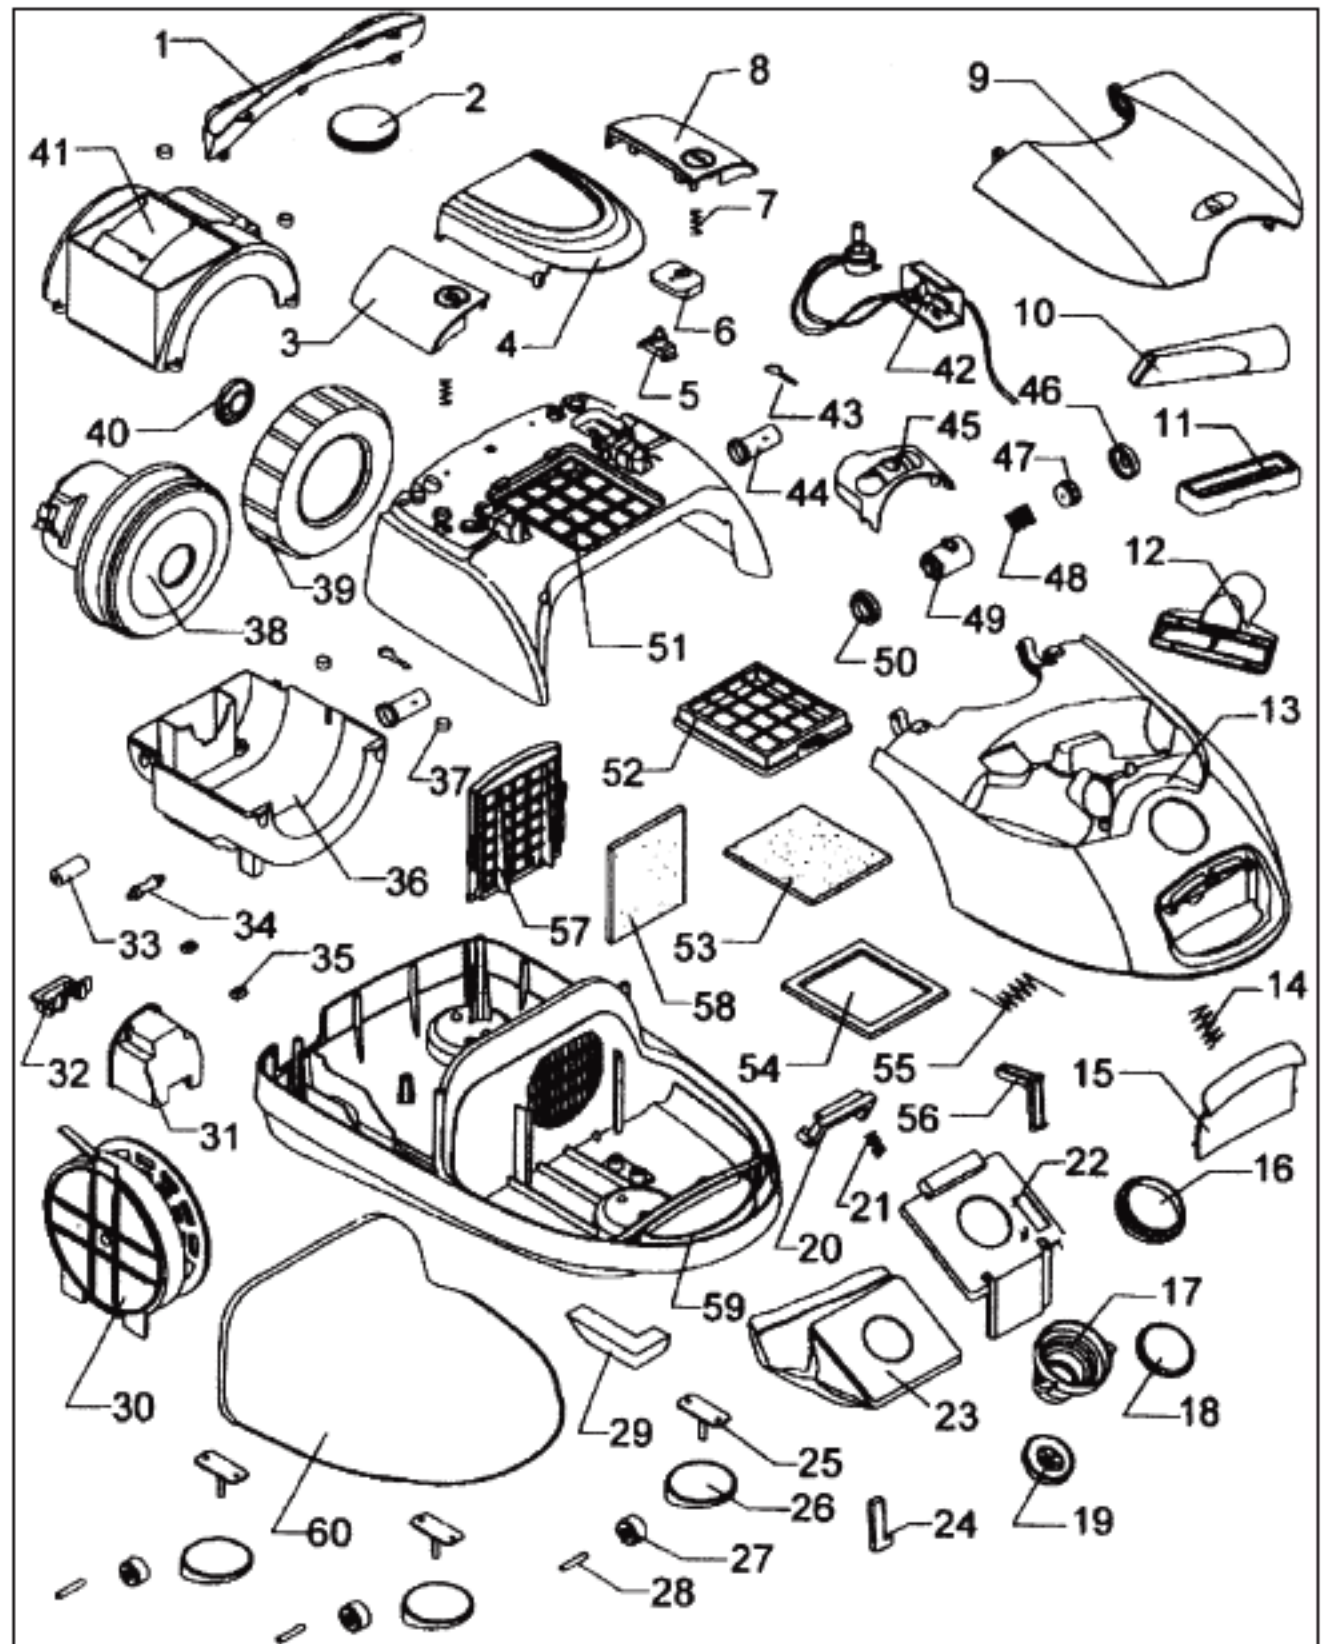

FULLER BRUSH FBPT-2 Owner's Manual

[Shop genuine replacement parts for FULLER BRUSH
FBPT-2](#)

[Find Your FULLER BRUSH Vacuum Cleaner Parts - Select From 23 Models](#)

----- Manual continues below -----

FULLER BRUSH Original & Replacement

Models FB-PT2

FULLER BRUSH Original & Replacement

Models FB-PT2

Original & Replacement

FULLER BRUSH

Models FB-PT2

<u>KEYPART NO</u>	<u>DESCRIPTION</u>
1	FB-84059 Nozzle Cover
2	**
3	FB-84077 Lens
4	**
5	**
6	**
7	**
8	**
9	FB-20030 Brushroll
10	FB-84003 Wheel
11	FB-10127 Brush Strips Set Of 4
12	FB-84004 Bulb
13	**
14	**
15	FB-84005 Roller Shaft
16	FB-84006 Roller Spacer
17	FB-84007 Roller Wheel
18	FB-84008 Switch Cover
19	FB-34025 Switch
20	**
21	**
22	**
23	FB-76001 Lower Plate
24	**
25	**
26	FB-35039 Connect Tube W/Cord
27	FB-84042 Circuit Breaker
28	FB-10030 Poly V Belt
29	**
30	FB-60016 Nozzle Motor
31	**
32	**
33	**
34	FB-84010 Swivel Elbow

<u>KEY</u>	<u>PART NO</u>	<u>DESCRIPTION</u>
------------	----------------	--------------------

ITEM NOT SHOWN	
FB-PT5702	Power Nozzle Without Wands