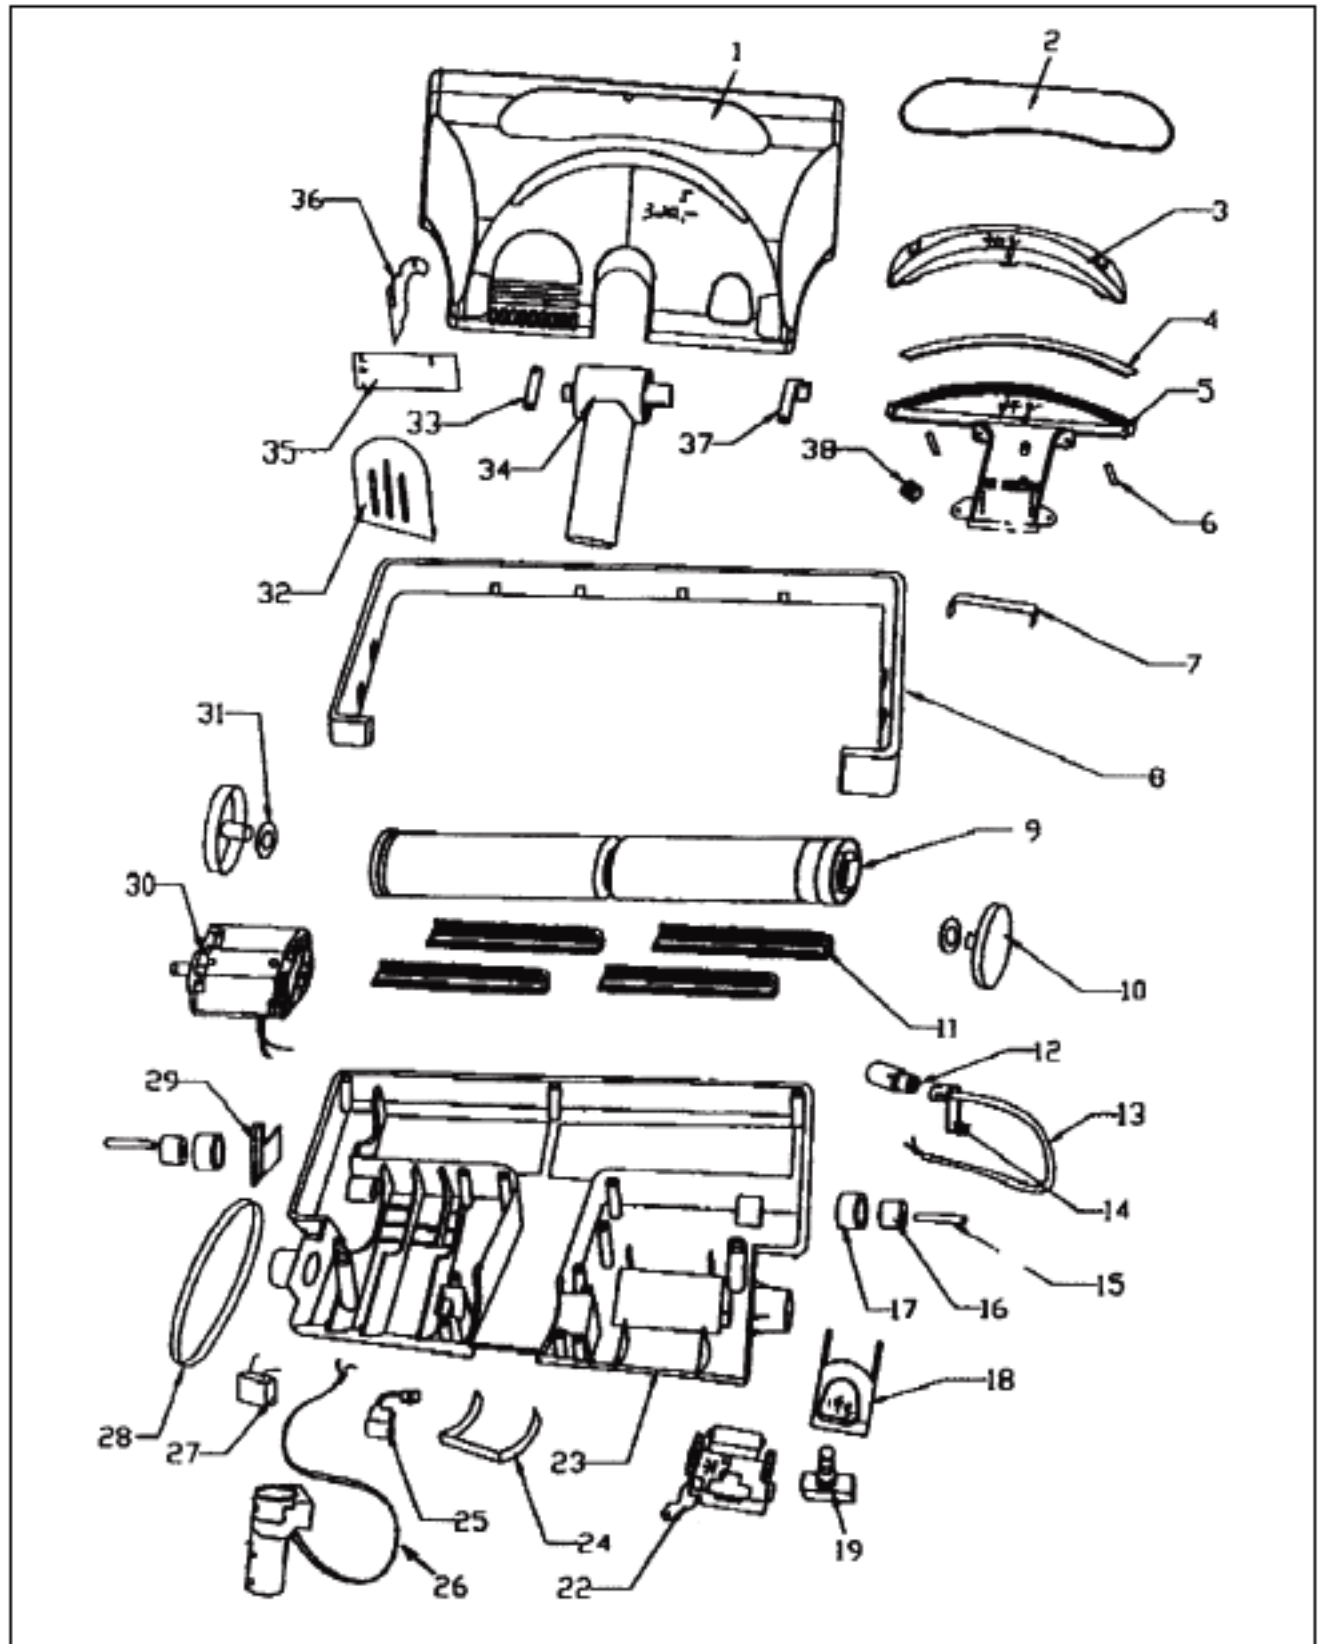

FULLER BRUSH FBPT-2 Owner's Manual

[Shop genuine replacement parts for FULLER BRUSH
FBPT-2](#)

[Find Your FULLER BRUSH Vacuum Cleaner Parts - Select From 23 Models](#)

----- Manual continues below -----

FULLER BRUSH Original & Replacement

Models FB-PT2

FULLER BRUSH Original & Replacement

Models FB-PT2

Original & Replacement

FULLER BRUSH

Models FB-PT2

<u>KEYPART NO</u>	<u>DESCRIPTION</u>
1	FB-84059 Nozzle Cover
2	**
3	FB-84077 Lens
4	**
5	**
6	**
7	**
8	**
9	FB-20030 Brushroll
10	FB-84003 Wheel
11	FB-10127 Brush Strips Set Of 4
12	FB-84004 Bulb
13	**
14	**
15	FB-84005 Roller Shaft
16	FB-84006 Roller Spacer
17	FB-84007 Roller Wheel
18	FB-84008 Switch Cover
19	FB-34025 Switch
20	**
21	**
22	**
23	FB-76001 Lower Plate
24	**
25	**
26	FB-35039 Connect Tube W/Cord
27	FB-84042 Circuit Breaker
28	FB-10030 Poly V Belt
29	**
30	FB-60016 Nozzle Motor
31	**
32	**
33	**
34	FB-84010 Swivel Elbow

<u>KEY</u>	<u>PART NO</u>	<u>DESCRIPTION</u>
------------	----------------	--------------------

ITEM NOT SHOWN	
FB-PT5702	Power Nozzle Without Wands