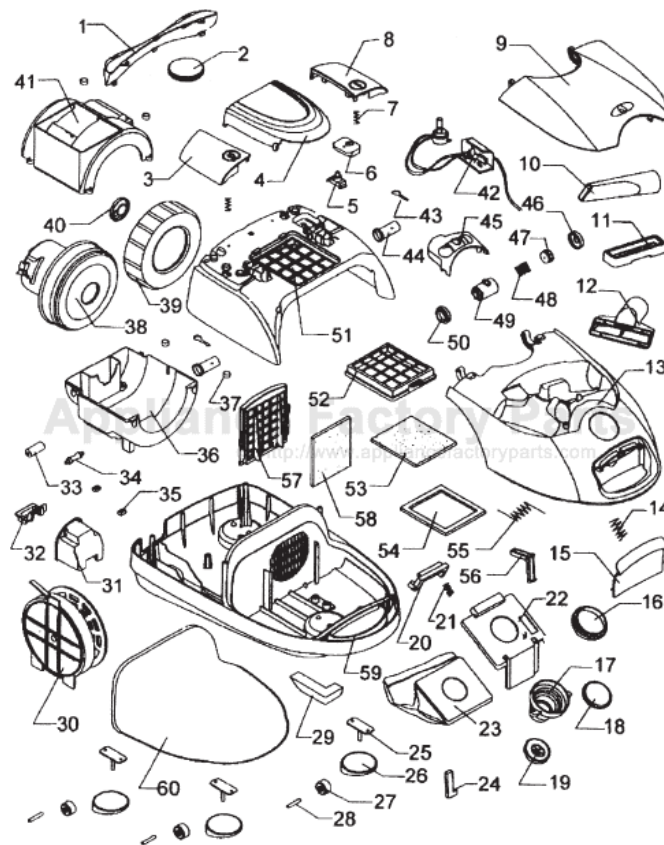

FULLER BRUSH FBPT-2 Owner's Manual

[Shop genuine replacement parts for FULLER BRUSH
FBPT-2](#)

[Find Your FULLER BRUSH Vacuum Cleaner Parts - Select From 23 Models](#)

----- Manual continues below -----

FULLER BRUSH Original & Replacement

Models FB-PT2

FULLER BRUSH Original & Replacement

Models FB-PT2

Original & Replacement

FULLER BRUSH

Models FB-PT2

<u>KEYPART NO</u>	<u>DESCRIPTION</u>
1	FB-84059 Nozzle Cover
2	**
3	FB-84077 Lens
4	**
5	**
6	**
7	**
8	**
9	FB-20030 Brushroll
10	FB-84003 Wheel
11	FB-10127 Brush Strips Set Of 4
12	FB-84004 Bulb
13	**
14	**
15	FB-84005 Roller Shaft
16	FB-84006 Roller Spacer
17	FB-84007 Roller Wheel
18	FB-84008 Switch Cover
19	FB-34025 Switch
20	**
21	**
22	**
23	FB-76001 Lower Plate
24	**
25	**
26	FB-35039 Connect Tube W/Cord
27	FB-84042 Circuit Breaker
28	FB-10030 Poly V Belt
29	**
30	FB-60016 Nozzle Motor
31	**
32	**
33	**
34	FB-84010 Swivel Elbow

<u>KEY</u>	<u>PART NO</u>	<u>DESCRIPTION</u>
------------	----------------	--------------------

ITEM NOT SHOWN	
FB-PT5702	Power Nozzle Without Wands