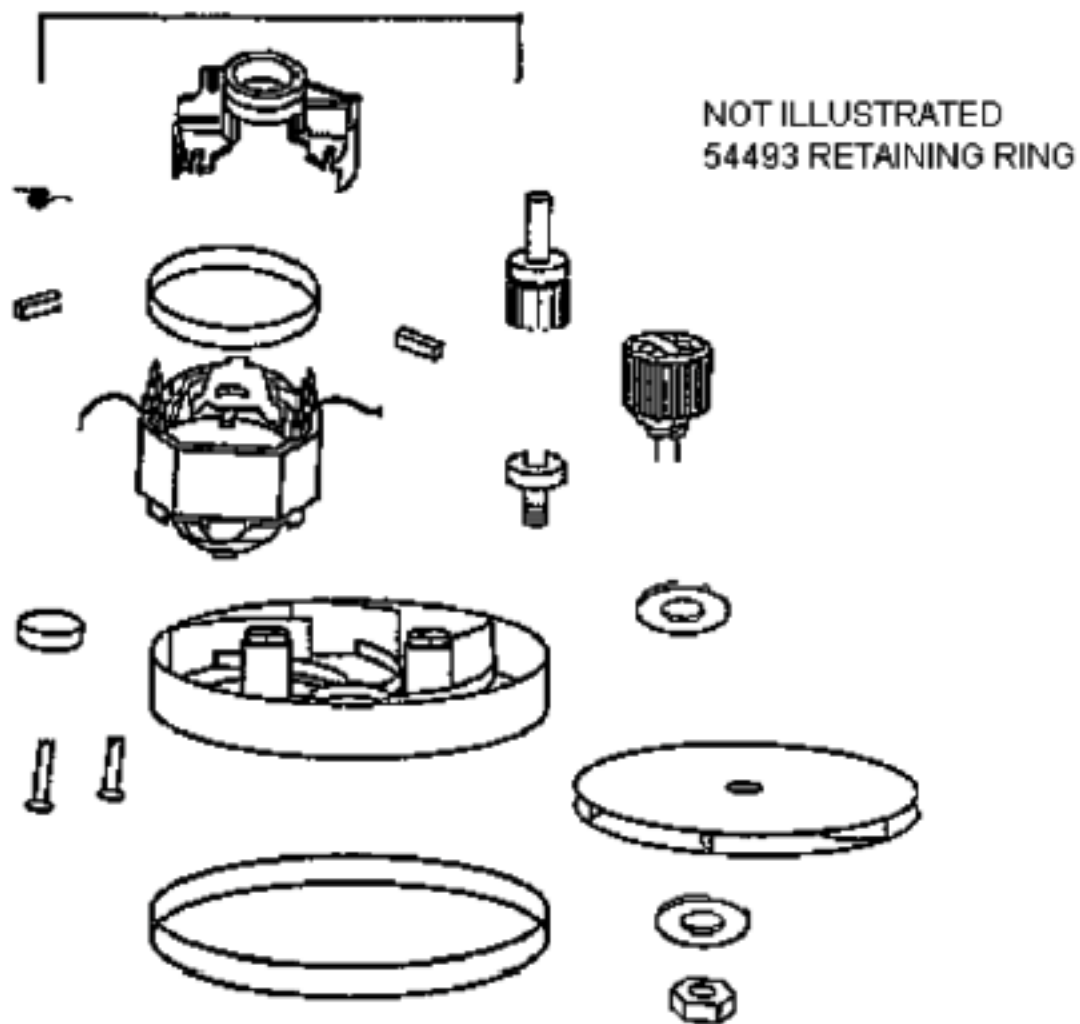

## PARTS1 - 266A

Ref #	Part	Description	Comments	Qty
1	02144-119N	HOUSING - REAR		
2	15212-119N	SUPPORT - FILTER		
3	27615-119N	LATCH		
4	38299-2	SWITCH - ROCKER		
5	38588-1	SUPPLY CORD ASSEMBLY		
6	38589-1	WIRE & TERMINAL		
7	38596	FINAL FILTER		
8	38599	SOUND FOAM		
9	38649-1	HANDLE ASSEMBLY		
10	39134-5	FLOOR TOOL		
11	53197-1	SCREW PACKAGE		
12	54865	FILTER ASSY - PKG		
13	58498	SPRING		
14	59019	SHIELD - WIRING		
15	60013-7	DIRT CUP & GRAPHICS - PKG		
16	60014-7	MOTOR COVER - PACKAGED		

## PARTS2 - 266A

Ref #	Part	Description	Comments	Qty
1	15214-1	FAN - STATIONARY		
2	15216	END CAP (COMMUTATOR)		
3	38038	SPRING BRUSH		
4	38585	FAN ASSY		
5	53088-4	BALL BEARING PKG (53088- (NLA)		
6	53237-7	SCREWS - PACKAGE 10		
7	54493	PACKAGE - RETAINING RING		
8	54795	RUBBER BAND - PKG OF 3		
9	56453	SPACER		
10	56467	WASHER		
11	57364	GASKET - MOTOR STACK		
12	57529	WASHER SPRING		
13	58491	CUP - BEARING		
14	60015-2	MOTOR ASSY(NLA) (NLA)		
15	60016-2	FIELD ASSY - PKG		
16	60017-2	ARMATURE ASSY		