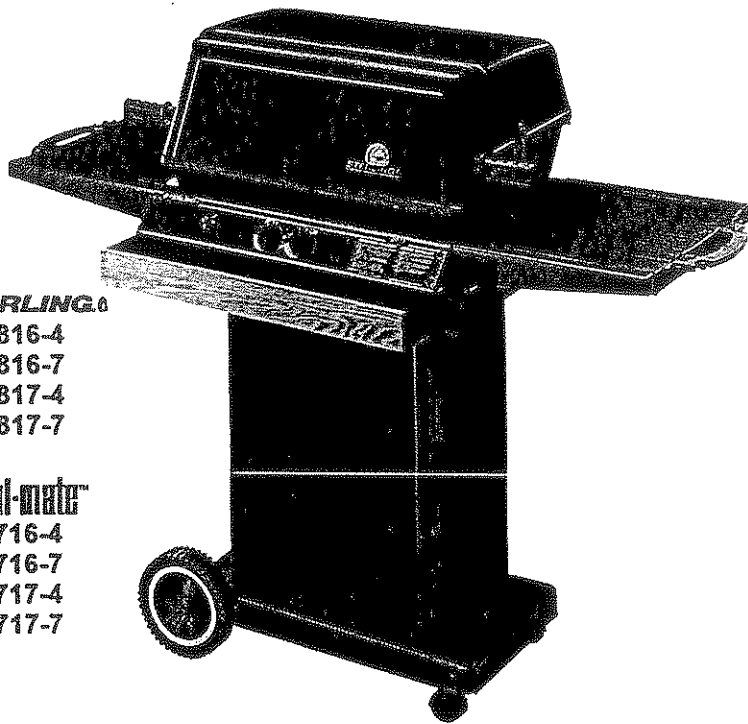

# REDDI-BILT BARBECUES

ASSEMBLY MANUAL & PARTS LIST

MANUEL DE MONTAGE & LISTE DE PIÈCES

**STERLING.6**

- 2816-4
- 2816-7
- 2817-4
- 2817-7

**broil-mate™**

- 1716-4
- 1716-7
- 1717-4
- 1717-7

**STERLING.6**