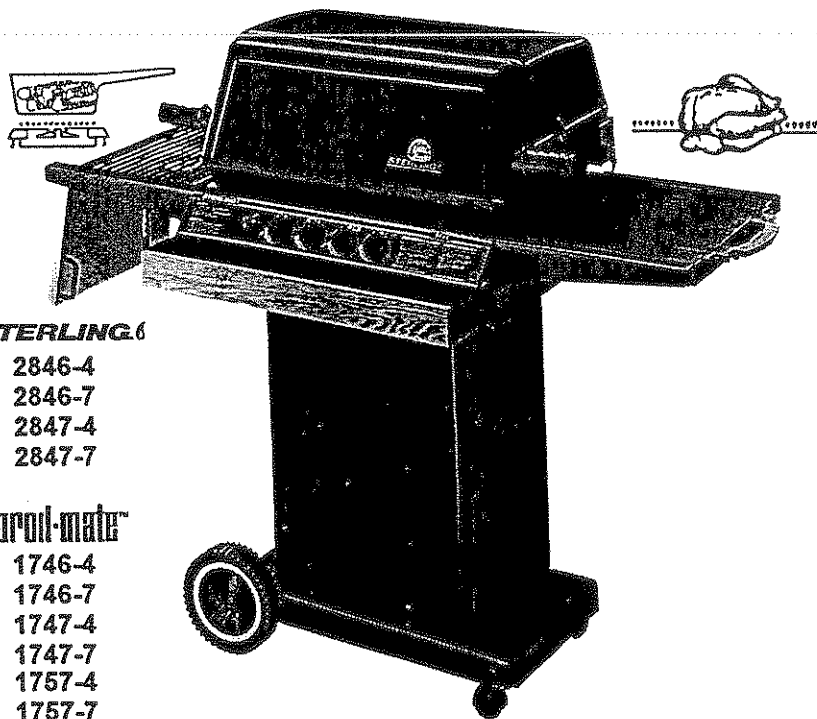

# REDDI-BILT BARBECUES

ASSEMBLY MANUAL & PARTS LIST

MANUEL DE MONTAGE & LISTE DE PIÈCES

**STERLING.6**

- 2816-4
- 2816-7
- 2817-4
- 2817-7

**broil-mate™**

- 1716-4
- 1716-7
- 1717-4
- 1717-7

**STERLING.6**