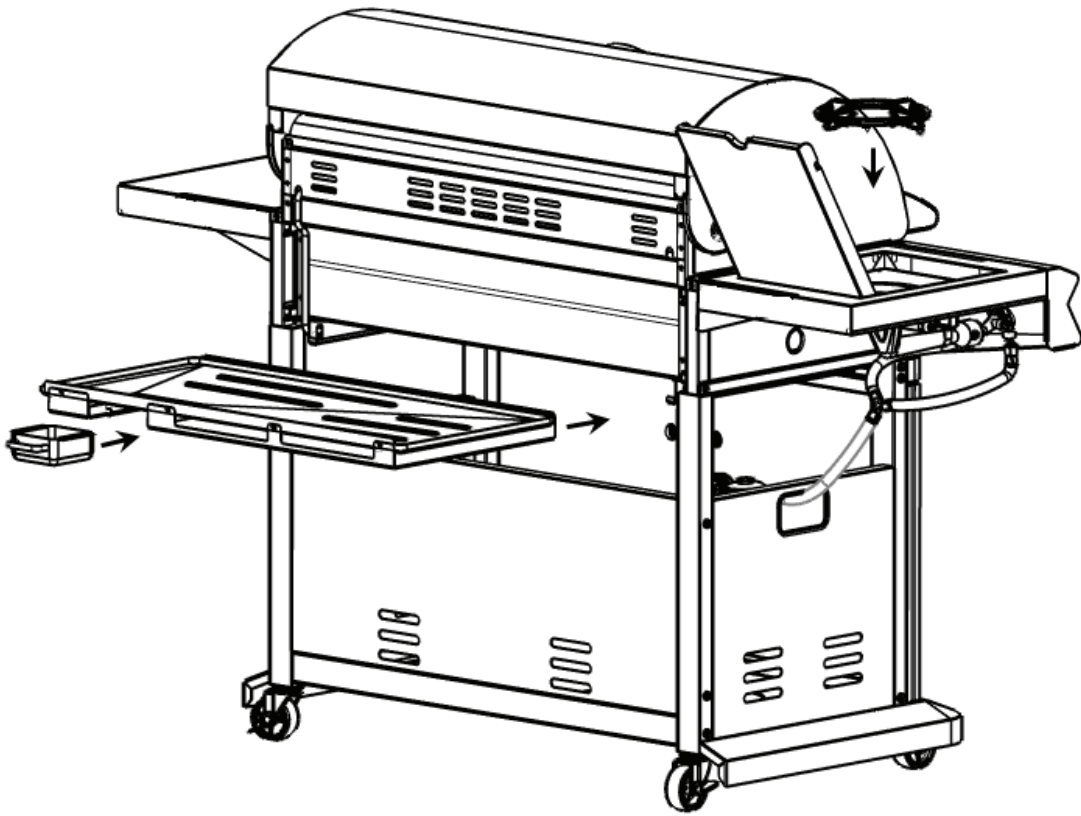

(8)

11

(2) 

12

13

PARTS LIST/LISTE DES PIECES

ITEM	PART NUMBER	DESCRIPTION	266964	266974	268524	268527	268544	268564	268584	268744	268747	268784	268964	269744	269747	269784	269984
1	909-C600	FIREBOX-BOTTOM ASSY												1	1	1	1
1A	909-C410	FIREBOX-BOTTOM ASSY															
1B	909-C300	FIREBOX-BOTTOM ASSY	1	1													
2	473-C601	LID ASSY												1	1	1	1
2A	473-C401	LID ASSY	1	1	1	1	1	1	1	1	1	1					
3	081-C500	NAME PLATE	1	1	1	1	1	1	1	1	1	1					
4	571-C500	THERMOMETER GUAGE	1	1	1	1	1	1	1	1	1	1					
5	338-C310	HANDLE SEAT-LEFT	1	1	1	1	1	1	1	1	1	1					
6	338-C311	HANDLE SEAT-RIGHT	1	1	1	1	1	1	1	1	1	1					
7	338-C613	LID HANDLE												1	1	1	1
7A	338-C413	LID HANDLE	1	1	1	1	1	1	1	1	1	1					
8	225-C630	WARMING RACK												1	1	1	1
8A	225-C430	WARMING RACK	1	1	1	1	1	1	1	1	1	1					
9	342-C640	CHANNEL-CROSS LIGHT												1	1	1	1
9A	342-C445	CHANNEL-CROSS LIGHT															
9B	342-C345	CHANNEL-CROSS LIGHT	1	1													
10	225-C620	GRID-COOKING- CASTING														1	1
10A	225-C621	GRID-COOKING- SS												1	1		
11	225-C320	GRID-COOKING- CASTING	3	3												3	3
11A	225-C321	GRID-COOKING- SS			3	3	3	3	3	3	3	3		3	3	3	3
12	156-C651	SHIELD GREASE												1	1	1	1
12A	156-C451	SHIELD GREASE	1	1	1	1	1	1	1	1	1	1					
13	393-C500	REAR BURNER ASSY		1			1	1	1	1	1	1		1	1	1	1
14	393-C641	SHIELD WIND-REAR BURNER												1	1	1	1
14A	393-C441	SHIELD WIND-REAR BURNER	1	1	1	1	1	1	1	1	1	1					
15	342-C530	ELECTRODE ASSY-REAR BURNER		1			1	1	1	1	1	1		1	1	1	1
16	156-C620	SHIELD-HEAT												1	1	1	1
16A	156-C420	SHIELD-HEAT			1	1	1	1	1	1	1	1					
16B	156-C320	SHIELD-HEAT	1	1													
17	194-C610	COVER-CONTROL ASSY												1	1	1	1
17A	194-C410	COVER-CONTROL ASSY			1	1	1	1	1	1	1	1					
17B	194-C310	COVER-CONTROL ASSY	1	1													
18	691-C650	VALVE ASSY												1		1	1
18A	691-C651	VALVE ASSY-N.G															
18B	691-C450	VALVE ASSY			1		1	1	1	1	1	1			1		
18C	691-C451	VALVE ASSY-N.G				1		1	1	1	1	1					
18D	691-C350	VALVE ASSY									1						
19	958-C322	SIDE ASSY-L.H.-CABINET	1	1	1	1	1	1					1				
19A	958-C323	SIDE ASSY-L.H.-CABINET-SS															
20	472-C512	BEZEL-CONTROL KNOB-MAIN BURNER	3	3	4	4	4	4	4	4	4	4		6	6	6	6
21	472-C565	CONTROL KNOB-MAIN BURNER	3	3	4	4	4	4	4	4	4	4		6	6	6	6
22	472-C502	BEZEL-CONTROL KNOB-SIDE/REAR BURNER	1	1	1	1	2	1	2	2	2	2		2	2	2	2
23	472-C555	CONTROL KNOB-SIDE/REAR BURNER	1	1	1	1	2	1	2	2	2	2		2	2	2	2
24	342-C640	IGNITER-ELECTRONIC	1	1										1	1	1	1
24A	342-C540	IGNITER-ELECTRONIC			1	1	1	1	1	1	1	1					
25	711-C342	SIDE SHELF ASSY-R.H.	1	1	1	1	1	1	1	1	1	1					
25A	711-C346	SIDE SHELF ASSY-R.H.-SS															
26	711-C343	FRONT COVER-R.H.-SIDE SHELF	1	1	1	1	1	1	1	1	1	1		1	1	1	1
27	C13500	MAIN BURNER	3	3	4	4	4	4	4	4	4	4		6	6	6	6
28	342-C323	ELECTRODE ASSY-MAIN BURNER	3	3	2	2	2	2	2	2	2	2		3	3	3	3
29	222-C560	FLAVOR GUARD-PORCELAIN	3	3								4		4		6	6
29A	222-C550	FLAVOR GUARD-SS			4	4	4	4	4	4	4	4		6	6		
30	958-C321	SIDE ASSY-R.H.-CABINET	1	1	1	1	1	1	1					1			
30A	958-C324	SIDE ASSY-R.H.-CABINET-SS								1	1	1		1	1	1	1
31	711-C344	SIDE SHELF ASSY-L.H.-S.B	1	1	1	1	1	1	1								
31A	711-C347	SIDE SHELF ASSY-L.H.-S.B-SS								1	1	1		1	1	1	1
32	711-C345	FRONT COVER-L.H.-SIDE SHELF	1	1	1	1	1	1	1	1	1	1		1	1	1	1
33	390-C330	BASE-SEDE BURNER	1	1	1	1	1	1	1	1	1	1		1	1	1	1
34	390-C333	SIDE BURNER	1	1	1	1	1	1	1	1	1	1		1	1	1	1
35	342-C325	ELECTRODE ASSY-SIDE BURNER	1	1	1	1	1	1	1	1	1	1		1	1	1	1
36	440-C335	VALVE ASSY-SIDE BURNER	1	1	1	1	1	1	1	1	1	1		1	1	1	1
37	225-C353	GRATE-COOKING-SIDE BURNER	1	1	1	1	1	1	1	1	1	1		1	1	1	1
38	390-C336	COVER-SIDE BURNER	1	1	1	1	1	1	1	1	1	1		1	1	1	1
39	159-C660	TRAY ASSY-GREASE												1	1	1	1
39A	159-C460	TRAY ASSY-GREASE	1	1	1	1	1	1	1	1	1	1					
40	114-C370	HOSE REGULATOR-LP	1	1	1		1	1	1	1	1	1		1		1	1
40A	111-C375	HOSE NATURAL GAS				1											
41	C11160	SCREW - 1/4 X 20 IN-SS	8	8	8	8	8	8	8	8	8	8		8	8	8	8
42	C11163	SCREW-M4X8	8	10	10	10	12	10	12	12	12	12		16	16	16	16
43	C15511	CUP-GREASE	1	1	1	1	1	1	1	1	1	1		1	1	1	1
44	C11162	SCREW - 1/4 X 60 IN-SS	12	12	12	12	12	12	12	12	12	12		12	12	12	12
45	C11161	SCREW - 1/4 X 15 IN-SS	17	17	17	17	17	17	17	17	17	17		17	17	17	17
46	184-C670	BRACKET-DOOR CATCH-SS															
46A	184-C470	BRACKET-DOOR CATCH	1	1	1	1	1	1	1					1		1	1
46B	184-C471	BRACKET-DOOR CATCH-SS								1	1	1					
47	711-C652	SHELF-LOWER-SS												1	1	1	1
47A	711-C452	SHELF-LOWER	1	1	1	1	1	1	1								
47B	711-C352	SHELF-LOWER-SS										1					
48	958-C620L	DOOR ASSY RIGHT - SS												2	2	2	2
	958-C620R	DOOR ASSY LEFT - SS															
48A	958-C420L	DOOR ASSY RIGHT - SS	2	2	2	2	2	2	2	2	2	2					
	958-C420R	DOOR ASSY LEFT - SS															
49	892-C013	CASTOR-FRONT	2	2	2	2	2	2	2	2	2	2		2	2	2	2
50	958-C690	PANEL REAR-CABINET-SS															
50A	958-C490	PANEL REAR-CABINET	1	1	1	1	1	1	1					1		1	1
50B	958-C390	PANEL REAR-CABINET-SS															
51	C11225	NUT - 1/4 IN	8	8	8	8	8	8	8	8	8	8		8	8	8	8
52	958-C333	RIGHT SKIRT-CABINET-SS	1	1	1	1	1	1	1	1	1	1		1	1	1	1
53	958-C334	LEFT SKIRT-CABINET-SS	1	1	1	1	1	1	1	1	1	1		1	1	1	1
54	958-C635	FRONT SKIRT-CABINET-SS												1	1	1	1
54A	958-C435	FRONT SKIRT-CABINET-SS	1	1	1	1	1	1	1	1	1	1					
55	C11164	SCREW-M4X15-SS	4	4	4	4	4	4	4	4	4	4		4	4	4	4
56	225-631	BASKET												1	1	1	1
57	892-014	CASTOR-REAR	2	2	2	2	2	2	2	2	2	2		2	2	2	2
58	070-C600	HARDWARE PACK	1	1	1	1	1	1	1	1	1	1		1	1	1	1