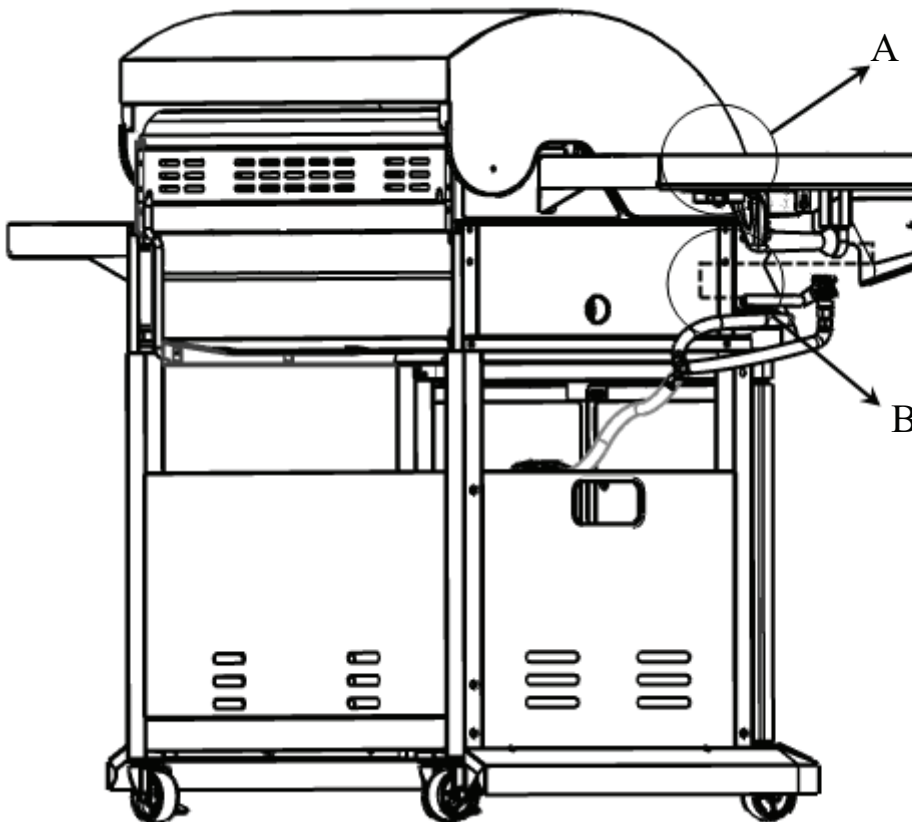

(8)

11

(2) 

12

13

PARTS LIST/LISTE DES PIECES

ITEM	PART NUMBER	DESCRIPTION	266964	266974	268524	268527	268544	268564	268584	268744	268747	268784	268964	269744	269747	269784	269984
1	909-C600	FIREBOX-BOTTOM ASSY												1	1	1	1
1A	909-C410	FIREBOX-BOTTOM ASSY															
1B	909-C300	FIREBOX-BOTTOM ASSY	1	1													
2	473-C601	LID ASSY												1	1	1	1
2A	473-C401	LID ASSY	1	1	1	1	1	1	1	1	1	1					
3	081-C500	NAME PLATE	1	1	1	1	1	1	1	1	1	1					
4	571-C500	THERMOMETER GUAGE	1	1	1	1	1	1	1	1	1	1					
5	338-C310	HANDLE SEAT-LEFT	1	1	1	1	1	1	1	1	1	1					
6	338-C311	HANDLE SEAT-RIGHT	1	1	1	1	1	1	1	1	1	1					
7	338-C613	LID HANDLE												1	1	1	1
7A	338-C413	LID HANDLE	1	1	1	1	1	1	1	1	1	1					
8	225-C630	WARMING RACK												1	1	1	1
8A	225-C430	WARMING RACK	1	1	1	1	1	1	1	1	1	1					
9	342-C640	CHANNEL-CROSS LIGHT												1	1	1	1
9A	342-C445	CHANNEL-CROSS LIGHT															
9B	342-C345	CHANNEL-CROSS LIGHT	1	1													
10	225-C620	GRID-COOKING- CASTING														1	1
10A	225-C621	GRID-COOKING- SS												1	1		
11	225-C320	GRID-COOKING- CASTING	3	3												3	3
11A	225-C321	GRID-COOKING- SS			3	3	3	3	3	3	3	3		3	3	3	3
12	156-C651	SHIELD GREASE												1	1	1	1
12A	156-C451	SHIELD GREASE	1	1	1	1	1	1	1	1	1	1					
13	393-C500	REAR BURNER ASSY		1			1	1	1	1	1	1		1	1	1	1
14	393-C641	SHIELD WIND-REAR BURNER												1	1	1	1
14A	393-C441	SHIELD WIND-REAR BURNER	1	1	1	1	1	1	1	1	1	1					
15	342-C530	ELECTRODE ASSY-REAR BURNER		1			1	1	1	1	1	1		1	1	1	1
16	156-C620	SHIELD-HEAT												1	1	1	1
16A	156-C420	SHIELD-HEAT			1	1	1	1	1	1	1	1					
16B	156-C320	SHIELD-HEAT	1	1													
17	194-C610	COVER-CONTROL ASSY												1	1	1	1
17A	194-C410	COVER-CONTROL ASSY			1	1	1	1	1	1	1	1					
17B	194-C310	COVER-CONTROL ASSY	1	1													
18	691-C650	VALVE ASSY												1		1	1
18A	691-C651	VALVE ASSY-N.G															
18B	691-C450	VALVE ASSY			1		1	1	1	1	1	1			1		
18C	691-C451	VALVE ASSY-N.G				1		1	1	1	1	1					
18D	691-C350	VALVE ASSY									1						
19	958-C322	SIDE ASSY-L.H.-CABINET	1	1	1	1	1	1					1				
19A	958-C323	SIDE ASSY-L.H.-CABINET-SS															
20	472-C512	BEZEL-CONTROL KNOB-MAIN BURNER	3	3	4	4	4	4	4	4	4	4		6	6	6	6
21	472-C565	CONTROL KNOB-MAIN BURNER	3	3	4	4	4	4	4	4	4	4		6	6	6	6
22	472-C502	BEZEL-CONTROL KNOB-SIDE/REAR BURNER	1	1	1	1	2	1	2	2	2	2		2	2	2	2
23	472-C555	CONTROL KNOB-SIDE/REAR BURNER	1	1	1	1	2	1	2	2	2	2		2	2	2	2
24	342-C640	IGNITER-ELECTRONIC	1	1										1	1	1	1
24A	342-C540	IGNITER-ELECTRONIC			1	1	1	1	1	1	1	1					
25	711-C342	SIDE SHELF ASSY-R.H.	1	1	1	1	1	1	1	1	1	1					
25A	711-C346	SIDE SHELF ASSY-R.H.-SS															
26	711-C343	FRONT COVER-R.H.-SIDE SHELF	1	1	1	1	1	1	1	1	1	1		1	1	1	1
27	C13500	MAIN BURNER	3	3	4	4	4	4	4	4	4	4		6	6	6	6
28	342-C323	ELECTRODE ASSY-MAIN BURNER	3	3	2	2	2	2	2	2	2	2		3	3	3	3
29	222-C560	FLAVOR GUARD-PORCELAIN	3	3								4		4		6	6
29A	222-C550	FLAVOR GUARD-SS			4	4	4	4	4	4	4	4		6	6		
30	958-C321	SIDE ASSY-R.H.-CABINET	1	1	1	1	1	1	1					1			
30A	958-C324	SIDE ASSY-R.H.-CABINET-SS								1	1	1		1	1	1	1
31	711-C344	SIDE SHELF ASSY-L.H.-S.B	1	1	1	1	1	1	1								
31A	711-C347	SIDE SHELF ASSY-L.H.-S.B-SS								1	1	1		1	1	1	1
32	711-C345	FRONT COVER-L.H.-SIDE SHELF	1	1	1	1	1	1	1	1	1	1		1	1	1	1
33	390-C330	BASE-SEDE BURNER	1	1	1	1	1	1	1	1	1	1		1	1	1	1
34	390-C333	SIDE BURNER	1	1	1	1	1	1	1	1	1	1		1	1	1	1
35	342-C325	ELECTRODE ASSY-SIDE BURNER	1	1	1	1	1	1	1	1	1	1		1	1	1	1
36	440-C335	VALVE ASSY-SIDE BURNER	1	1	1	1	1	1	1	1	1	1		1	1	1	1
37	225-C353	GRATE-COOKING-SIDE BURNER	1	1	1	1	1	1	1	1	1	1		1	1	1	1
38	390-C336	COVER-SIDE BURNER	1	1	1	1	1	1	1	1	1	1		1	1	1	1
39	159-C660	TRAY ASSY-GREASE												1	1	1	1
39A	159-C460	TRAY ASSY-GREASE	1	1	1	1	1	1	1	1	1	1					
40	114-C370	HOSE REGULATOR-LP	1	1	1		1	1	1	1	1	1		1		1	1
40A	111-C375	HOSE NATURAL GAS				1											
41	C11160	SCREW - 1/4 X 20 IN-SS	8	8	8	8	8	8	8	8	8	8		8	8	8	8
42	C11163	SCREW-M4X8	8	10	10	10	12	10	12	12	12	12		16	16	16	16
43	C15511	CUP-GREASE	1	1	1	1	1	1	1	1	1	1		1	1	1	1
44	C11162	SCREW - 1/4 X 60 IN-SS	12	12	12	12	12	12	12	12	12	12		12	12	12	12
45	C11161	SCREW - 1/4 X 15 IN-SS	17	17	17	17	17	17	17	17	17	17		17	17	17	17
46	184-C670	BRACKET-DOOR CATCH-SS															
46A	184-C470	BRACKET-DOOR CATCH	1	1	1	1	1	1	1					1		1	1
46B	184-C471	BRACKET-DOOR CATCH-SS								1	1	1					
47	711-C652	SHELF-LOWER-SS												1	1	1	1
47A	711-C452	SHELF-LOWER	1	1	1	1	1	1	1								
47B	711-C352	SHELF-LOWER-SS										1					
48	958-C620L	DOOR ASSY RIGHT - SS												2	2	2	2
	958-C620R	DOOR ASSY LEFT - SS															
48A	958-C420L	DOOR ASSY RIGHT - SS	2	2	2	2	2	2	2	2	2	2					
	958-C420R	DOOR ASSY LEFT - SS															
49	892-C013	CASTOR-FRONT	2	2	2	2	2	2	2	2	2	2		2	2	2	2
50	958-C690	PANEL REAR-CABINET-SS															
50A	958-C490	PANEL REAR-CABINET	1	1	1	1	1	1	1					1		1	1
50B	958-C390	PANEL REAR-CABINET-SS															
51	C11225	NUT - 1/4 IN	8	8	8	8	8	8	8	8	8	8		8	8	8	8
52	958-C333	RIGHT SKIRT-CABINET-SS	1	1	1	1	1	1	1	1	1	1		1	1	1	1
53	958-C334	LEFT SKIRT-CABINET-SS	1	1	1	1	1	1	1	1	1	1		1	1	1	1
54	958-C635	FRONT SKIRT-CABINET-SS												1	1	1	1
54A	958-C435	FRONT SKIRT-CABINET-SS	1	1	1	1	1	1	1	1	1	1					
55	C11164	SCREW-M4X15-SS	4	4	4	4	4	4	4	4	4	4		4	4	4	4
56	225-631	BASKET												1	1	1	1
57	892-014	CASTOR-REAR	2	2	2	2	2	2	2	2	2	2		2	2	2	2
58	070-C600	HARDWARE PACK	1	1	1	1	1	1	1	1	1	1		1	1	1	1