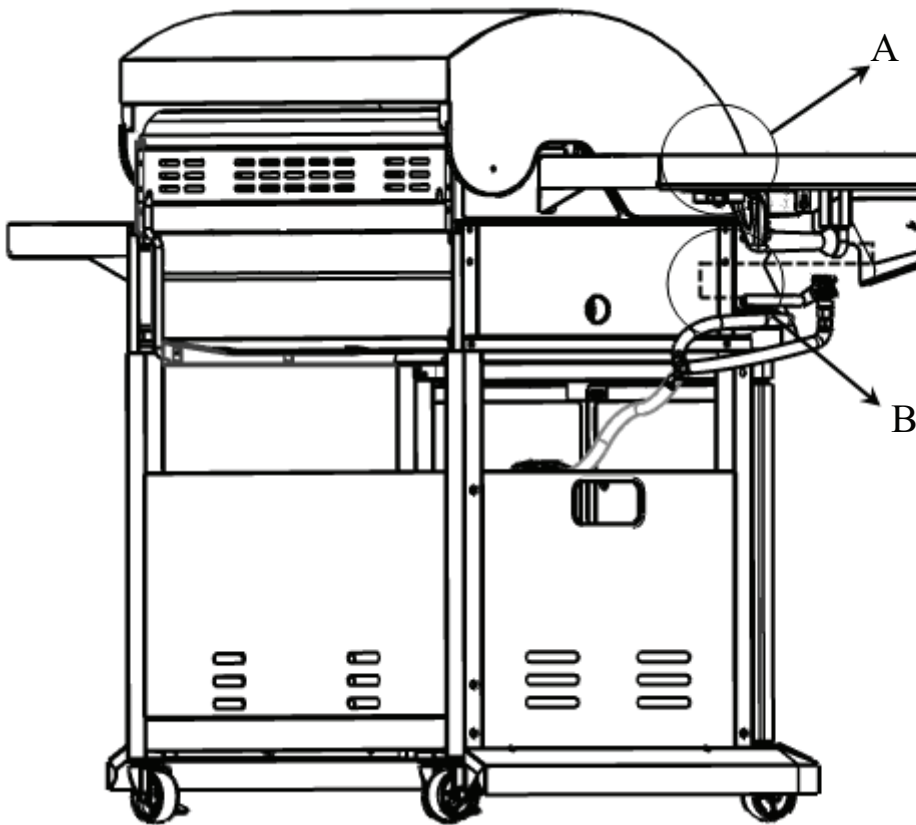

(8)

11

(2) 

12

13

PARTS LIST/LISTE DES PIECES

ITEM	PART NUMBER	DESCRIPTION	266964	266974	268524	268527	268544	268564	268584	268744	268747	268784	268964	269744	269747	269784	269984
1	909-C600	FIREBOX-BOTTOM ASSY												1	1	1	1
1A	909-C410	FIREBOX-BOTTOM ASSY															
1B	909-C300	FIREBOX-BOTTOM ASSY	1	1													
2	473-C601	LID ASSY												1	1	1	1
2A	473-C401	LID ASSY	1	1	1	1	1	1	1	1	1	1					
3	081-C500	NAME PLATE	1	1	1	1	1	1	1	1	1	1					
4	571-C500	THERMOMETER GUAGE	1	1	1	1	1	1	1	1	1	1					
5	338-C310	HANDLE SEAT-LEFT	1	1	1	1	1	1	1	1	1	1					
6	338-C311	HANDLE SEAT-RIGHT	1	1	1	1	1	1	1	1	1	1					
7	338-C613	LID HANDLE												1	1	1	1
7A	338-C413	LID HANDLE	1	1	1	1	1	1	1	1	1	1					
8	225-C630	WARMING RACK												1	1	1	1
8A	225-C430	WARMING RACK	1	1	1	1	1	1	1	1	1	1					
9	342-C640	CHANNEL-CROSS LIGHT												1	1	1	1
9A	342-C445	CHANNEL-CROSS LIGHT															
9B	342-C345	CHANNEL-CROSS LIGHT	1	1													
10	225-C620	GRID-COOKING- CASTING														1	1
10A	225-C621	GRID-COOKING- SS												1	1		
11	225-C320	GRID-COOKING- CASTING	3	3												3	3
11A	225-C321	GRID-COOKING- SS			3	3	3	3	3	3	3	3		3	3	3	3
12	156-C651	SHIELD GREASE												1	1	1	1
12A	156-C451	SHIELD GREASE	1	1	1	1	1	1	1	1	1	1					
13	393-C500	REAR BURNER ASSY		1			1	1	1	1	1	1		1	1	1	1
14	393-C641	SHIELD WIND-REAR BURNER												1	1	1	1
14A	393-C441	SHIELD WIND-REAR BURNER	1	1	1	1	1	1	1	1	1	1					
15	342-C530	ELECTRODE ASSY-REAR BURNER		1			1	1	1	1	1	1		1	1	1	1
16	156-C620	SHIELD-HEAT												1	1	1	1
16A	156-C420	SHIELD-HEAT															
16B	156-C320	SHIELD-HEAT	1	1	1	1	1	1	1	1	1	1					
17	194-C610	COVER-CONTROL ASSY												1	1	1	1
17A	194-C410	COVER-CONTROL ASSY			1	1	1	1	1	1	1	1					
17B	194-C310	COVER-CONTROL ASSY	1	1													
18	691-C650	VALVE ASSY												1		1	1
18A	691-C651	VALVE ASSY-N.G															
18B	691-C450	VALVE ASSY			1		1	1	1	1	1	1			1		
18C	691-C451	VALVE ASSY-N.G				1		1	1	1	1	1					
18D	691-C350	VALVE ASSY									1						
19	958-C322	SIDE ASSY-L.H.-CABINET	1	1	1	1	1	1					1				
19A	958-C323	SIDE ASSY-L.H.-CABINET-SS															
20	472-C512	BEZEL-CONTROL KNOB-MAIN BURNER	3	3	4	4	4	4	4	4	4	4		6	6	6	6
21	472-C565	CONTROL KNOB-MAIN BURNER	3	3	4	4	4	4	4	4	4	4		6	6	6	6
22	472-C502	BEZEL-CONTROL KNOB-SIDE/REAR BURNER	1	1	1	1	2	1	2	2	2	2		2	2	2	2
23	472-C555	CONTROL KNOB-SIDE/REAR BURNER	1	1	1	1	2	1	2	2	2	2		2	2	2	2
24	342-C640	IGNITER-ELECTRONIC	1	1										1	1	1	1
24A	342-C540	IGNITER-ELECTRONIC			1	1	1	1	1	1	1	1					
25	711-C342	SIDE SHELF ASSY-R.H.	1	1	1	1	1	1	1	1	1	1					
25A	711-C346	SIDE SHELF ASSY-R.H.-SS															
26	711-C343	FRONT COVER-R.H.-SIDE SHELF	1	1	1	1	1	1	1	1	1	1		1	1	1	1
27	C13500	MAIN BURNER	3	3	4	4	4	4	4	4	4	4		6	6	6	6
28	342-C323	ELECTRODE ASSY-MAIN BURNER	3	3	2	2	2	2	2	2	2	2		3	3	3	3
29	222-C560	FLAVOR GUARD-PORCELAIN	3	3								4		4		6	6
29A	222-C550	FLAVOR GUARD-SS			4	4	4	4	4	4	4	4		6	6		
30	958-C321	SIDE ASSY-R.H.-CABINET	1	1	1	1	1	1	1					1			
30A	958-C324	SIDE ASSY-R.H.-CABINET-SS								1	1	1		1	1	1	1
31	711-C344	SIDE SHELF ASSY-L.H.-S.B	1	1	1	1	1	1	1								
31A	711-C347	SIDE SHELF ASSY-L.H.-S.B-SS								1	1	1		1	1	1	1
32	711-C345	FRONT COVER-L.H.-SIDE SHELF	1	1	1	1	1	1	1	1	1	1		1	1	1	1
33	390-C330	BASE-SEDE BURNER	1	1	1	1	1	1	1	1	1	1		1	1	1	1
34	390-C333	SIDE BURNER	1	1	1	1	1	1	1	1	1	1		1	1	1	1
35	342-C325	ELECTRODE ASSY-SIDE BURNER	1	1	1	1	1	1	1	1	1	1		1	1	1	1
36	440-C335	VALVE ASSY-SIDE BURNER	1	1	1	1	1	1	1	1	1	1		1	1	1	1
37	225-C353	GRATE-COOKING-SIDE BURNER	1	1	1	1	1	1	1	1	1	1		1	1	1	1
38	390-C336	COVER-SIDE BURNER	1	1	1	1	1	1	1	1	1	1		1	1	1	1
39	159-C660	TRAY ASSY-GREASE												1	1	1	1
39A	159-C460	TRAY ASSY-GREASE	1	1	1	1	1	1	1	1	1	1					
40	114-C370	HOSE REGULATOR-LP	1	1	1		1	1	1	1	1	1		1		1	1
40A	111-C375	HOSE NATURAL GAS				1											
41	C11160	SCREW - 1/4 X 20 IN-SS	8	8	8	8	8	8	8	8	8	8		8	8	8	8
42	C11163	SCREW-M4X8	8	10	10	10	12	10	12	12	12	12		16	16	16	16
43	C15511	CUP-GREASE	1	1	1	1	1	1	1	1	1	1		1	1	1	1
44	C11162	SCREW - 1/4 X 60 IN-SS	12	12	12	12	12	12	12	12	12	12		12	12	12	12
45	C11161	SCREW - 1/4 X 15 IN-SS	17	17	17	17	17	17	17	17	17	17		17	17	17	17
46	184-C670	BRACKET-DOOR CATCH-SS															
46A	184-C470	BRACKET-DOOR CATCH	1	1	1	1	1	1	1					1		1	1
46B	184-C471	BRACKET-DOOR CATCH-SS								1	1	1					
47	711-C652	SHELF-LOWER-SS												1	1	1	1
47A	711-C452	SHELF-LOWER	1	1	1	1	1	1	1								
47B	711-C352	SHELF-LOWER-SS										1					
48	958-C620L	DOOR ASSY RIGHT - SS												2	2	2	2
	958-C620R	DOOR ASSY LEFT - SS															
48A	958-C420L	DOOR ASSY RIGHT - SS	2	2	2	2	2	2	2	2	2	2					
	958-C420R	DOOR ASSY LEFT - SS															
49	892-C013	CASTOR-FRONT	2	2	2	2	2	2	2	2	2	2		2	2	2	2
50	958-C690	PANEL REAR-CABINET-SS															
50A	958-C490	PANEL REAR-CABINET	1	1	1	1	1	1	1					1	1	1	1
50B	958-C390	PANEL REAR-CABINET-SS															
51	C11225	NUT - 1/4 IN	8	8	8	8	8	8	8	8	8	8		8	8	8	8
52	958-C333	RIGHT SKIRT-CABINET-SS	1	1	1	1	1	1	1	1	1	1		1	1	1	1
53	958-C334	LEFT SKIRT-CABINET-SS	1	1	1	1	1	1	1	1	1	1		1	1	1	1
54	958-C635	FRONT SKIRT-CABINET-SS												1	1	1	1
54A	958-C435	FRONT SKIRT-CABINET-SS	1	1	1	1	1	1	1	1	1	1					
55	C11164	SCREW-M4X15-SS	4	4	4	4	4	4	4	4	4	4		4	4	4	4
56	225-631	BASKET												1	1	1	1
57	892-014	CASTOR-REAR	2	2	2	2	2	2	2	2	2	2		2	2	2	2
58	070-C600	HARDWARE PACK	1	1	1	1	1	1	1	1	1	1		1	1	1	1