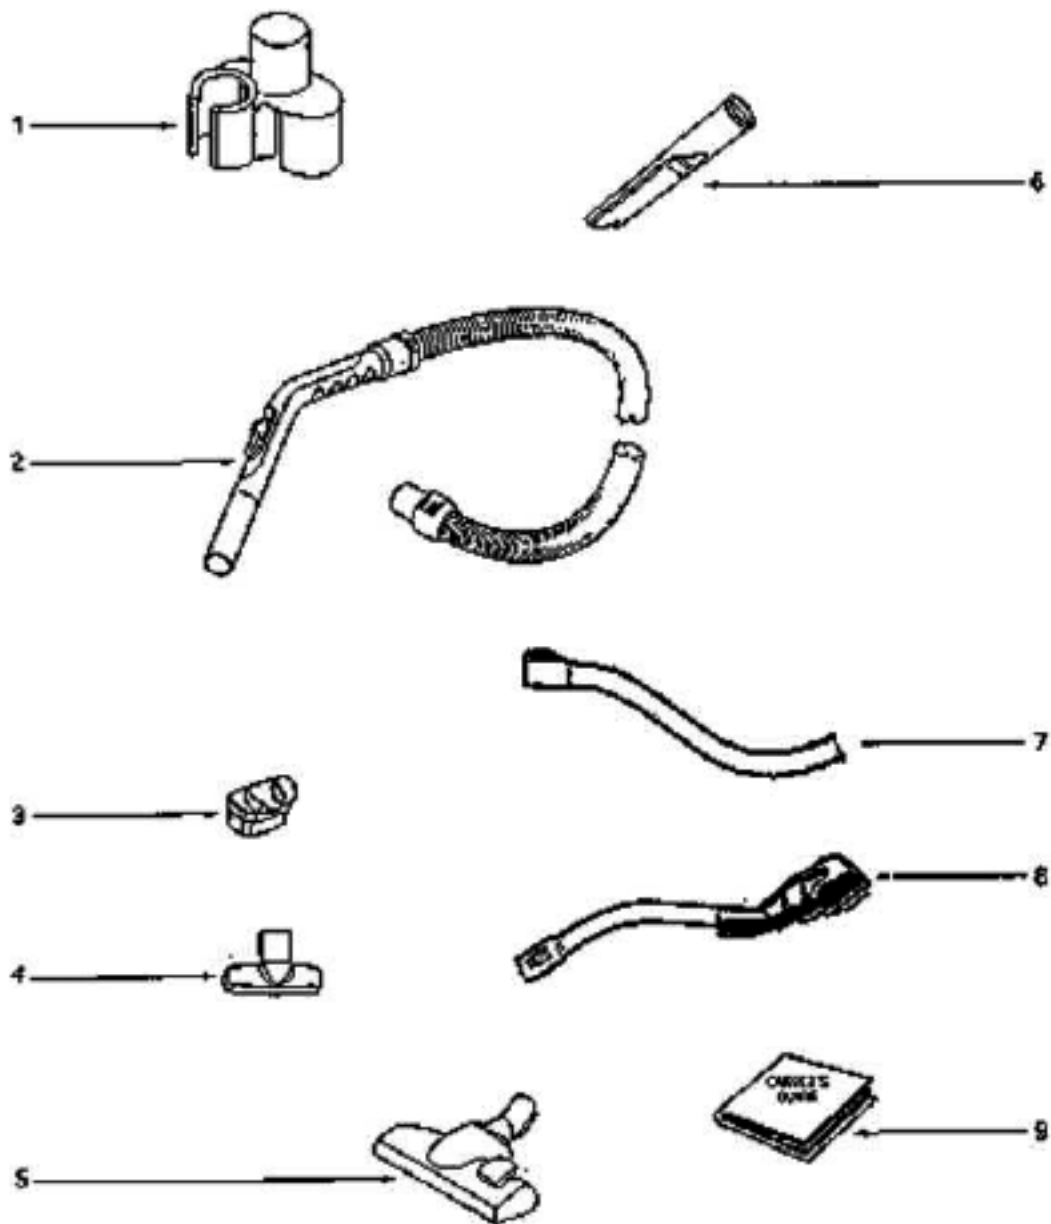

Ref #	Part	Description	Comments	Qty
3	60286A	HEPA FILTER PACKAGE		
2	61262	FINAL FILTER		
28	61263	MOTOR FILTER		
11	61368-1	MOTOR ASSEMBLY - CARTONED		
1	61369-1	FILTER COVER		
31	61370-1	BODY		
15	61373	HANDLE		
14	61374	CORD REEL		
19	61375-1	OUTER LID - PKGD		
18	61379-1	PANEL		
5	61380-1	MIDDLE COVER - PKGD		
4	61385	SEALING		
9	61386	MOTOR HOOD		
12	61387	REAR CAP		
13	61388	MOTOR SEAL		
26	61389-1	INNER LID		
22	61390-1	SPEED REGULATOR - CTND		
27	61392	FILTER HOLDER		
30	61393	COVER SEALING		
20	61394	PIPE		
16	61395	REAR WHEEL		
17	61396	FRONT WHEEL		
10	61397	RUBBER CUSHION		
6	61400-1	SWITCH PEDAL - PKGD		
7	61401-1	CORD REEL PEDAL - PKGD		
8	61403	SPRING - PKGD		
21	61404	VALVE COVER		
23	61405	PISTON		
29	61407	SPRING - PKGD		
25	61409	SHAFT - PKGD		
35	61410-1	LOWER SHELL WITH WHEELS		
29	61411	HOLDER		
34	61412	TUBE		
33	61413	CATCH		
32	61415	FLAP SPRING - PKGD		
36	61416	BUSHING		
37	61418	LOCK - PKGD	Pkg of 5.	

Ref #	Part	Description	Comments	Qty
4	22713-9	UPHOLSTERY NOZZLE ASSEMBL		
6	28708-119N	TOOL - CREVICE		
1	54910	CLIP & TOOL		
3	60290-1	DUSTING BRUSH - PACKAGED		
10	61230	PAPER BAG PCKG - STYLE OX		
2	61260-1	HOSE ASSY - CTND		
5	61264	FLOOR TOOL		
8	61419	LOWER WAND		
7	61420	UPPER WAND		
9	70891			