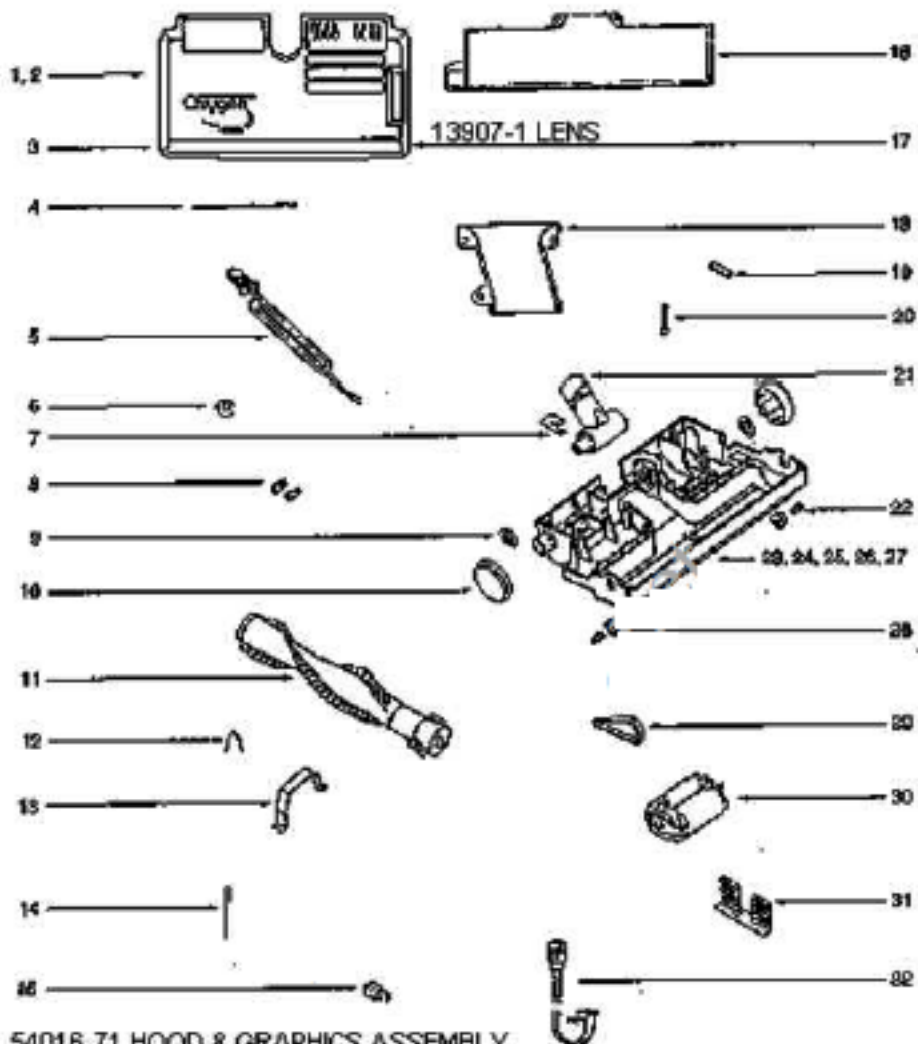

## Available Replacement Parts for Eureka 6999A

<a href="#">EXR-14450A</a>	Vacuum Bag 5 pack Style BB Aftermarket
<a href="#">155506</a>	MOTOR

Ref #	Part	Description	Comments	Qty
1	61053	HEPA FILTER - WASHABLE		
2	61262	FINAL FILTER		
3	61263	MOTOR FILTER		
4	61368-1	MOTOR ASSEMBLY - CARTONED		
5	61369-2	FILTER COVER		
6	61370-1	BODY		
7	61373	HANDLE		
8	61374	CORD REEL		
9	61375-3	OUTER LID - PKGD		
10	61379-2	PANEL		
11	61380-3	MIDDLE COVER - PKGD		
12	61385	SEALING		
13	61386	MOTOR HOOD		
14	61387-1	REAR CAP		
15	61388	MOTOR SEAL		
16	61389-1	INNER LID		
17	61390-2	SPEED REGULATOR - CTND		
18	61392	FILTER HOLDER		
19	61393	COVER SEALING		
20	61394	PIPE		
21	61395	REAR WHEEL		
22	61396	FRONT WHEEL		
23	61397	RUBBER CUSHION		
24	61400-3	SWITCH PEDAL - PKGD		
25	61401-3	CORD REEL PEDAL - PKGD		
26	61403	SPRING - PKGD		
27	61404	VALVE COVER		
28	61405	PISTON		
29	61407	SPRING - PKGD		
30	61409	SHAFT - PKGD		
31	61410-1	LOWER SHELL WITH WHEELS		
32	61411	HOLDER		
33	61412	TUBE		
34	61413	CATCH		
35	61415	FLAP SPRING - PKGD		
36	61416	BUSHING		
37	61418	LOCK - PKGD		
38	61470	HOSE (TUBE)		