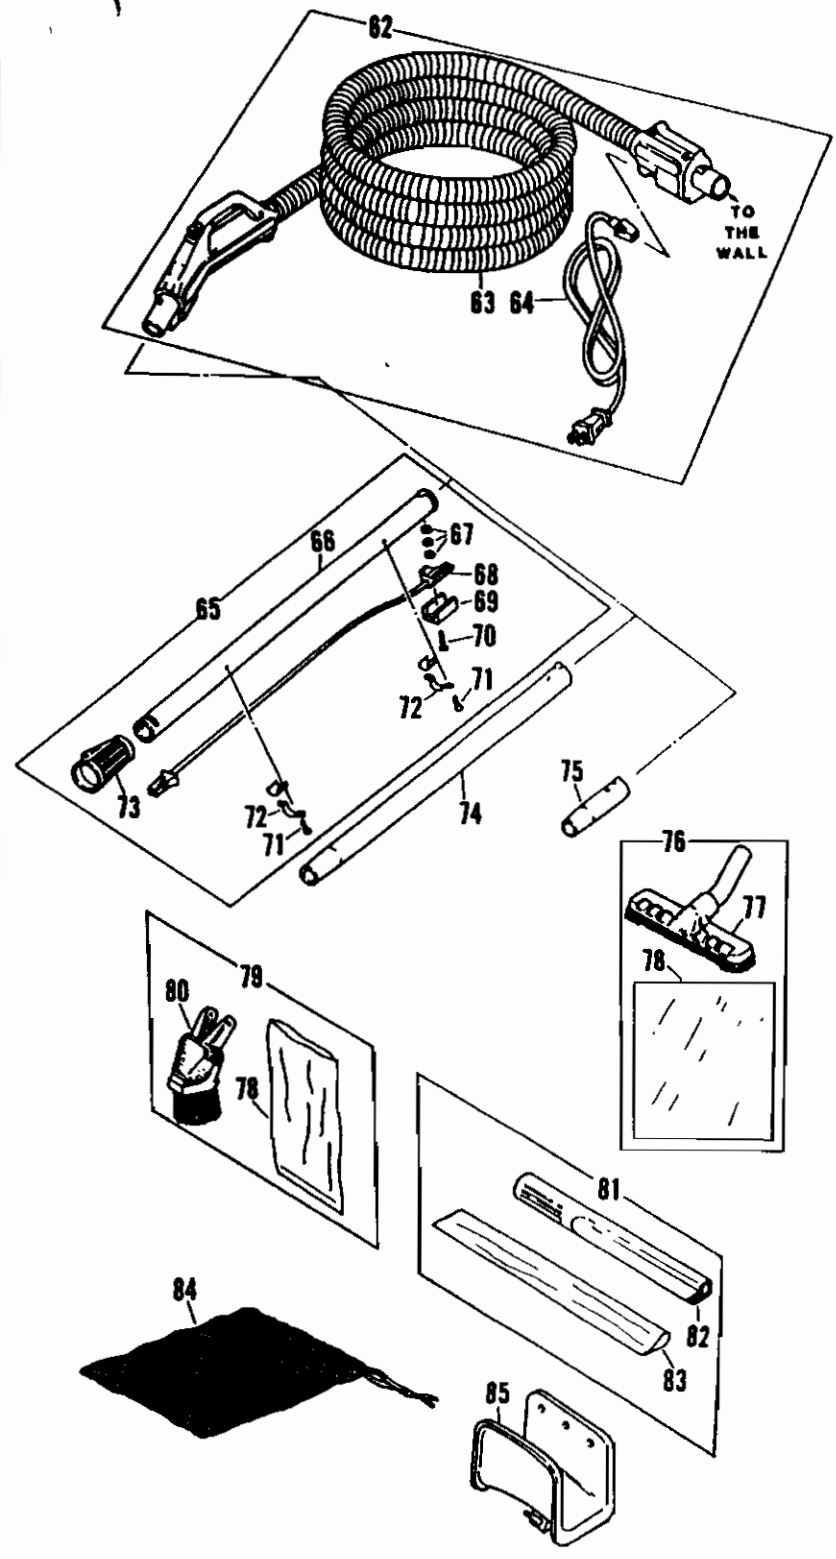

TO REF. NO 28

TO REF. NO 3

Model V-3000

Key #	Part #	Description	Key #	Part #	Description
1	103845-G	Top Lid	23	VQ-02	Motor Mount Strip Gasket
2	VQ-07-B	38" Flexible Hose	24	VQ-09-C	Upper Motor Sealing Gasket
3	103826-G	Bottom Lid	25	GR-11008	C.V. Motor Ametek #116507
4	VQ-24	Screw	26	VQ-05	Channel Gasket
5	107278	Spacer	27	GX-110279	Gasket for 7.20" Dia. Motor
6	42348	Washer	28	GR-OP-11016-A	7.20" Dia. Motor Mount Assembly
7	110063-P	Screw	29	33713-P	Screw
8	100279	U-Channel Gasket	30	VQ-03-A	Connector
9	GR-10404	FX-Filter Assembly	31	103209-G	Lower Body
10	GX-110770	Dirt Separator	32	VQ-06	Washer
11	VQ-41	Dirt Container Gasket	33	103645-G	Air Vent
12	GR-V11040C	Dirt Container Assembly	34	VQ-32	Wire Joint
13	VQ-19	"O" Ring	37	VQ-08	Cable tie
14	GR-11025-G	Complete Upper Body Assembly	38	GR-10614	C.V. Mounting Plate Assembly
15	VQ-17	Hex Bolt	39	100310	C.V. Support Bracket
16	VQ-18	Hex Nut	40	VQ-52-A	Mounting Hardware Pack
17	GR-1025G	Upper Body Assembly (Gray)	41	31719-P	Screw
18	VQ-03	1/4" Quick Connector	42	103136-A	Back Plate
19	VQ-16-C	Power Cord	43	V-110139	Installation Manual
20	V-110706D	Housing Label V-3000	44	VQ-110956	Vacu-Queen Owners Manual
21	110302	Control Power Module 120 Volts	45	GR-11049-A	Auxiliary Inlet Kit
22	100835	24 Volt Indicator Light	46	VQ-92-W	Inlet Valve Waite
			47	VQ-91	Mounting Plate
			48	VQ-115	Short Tee