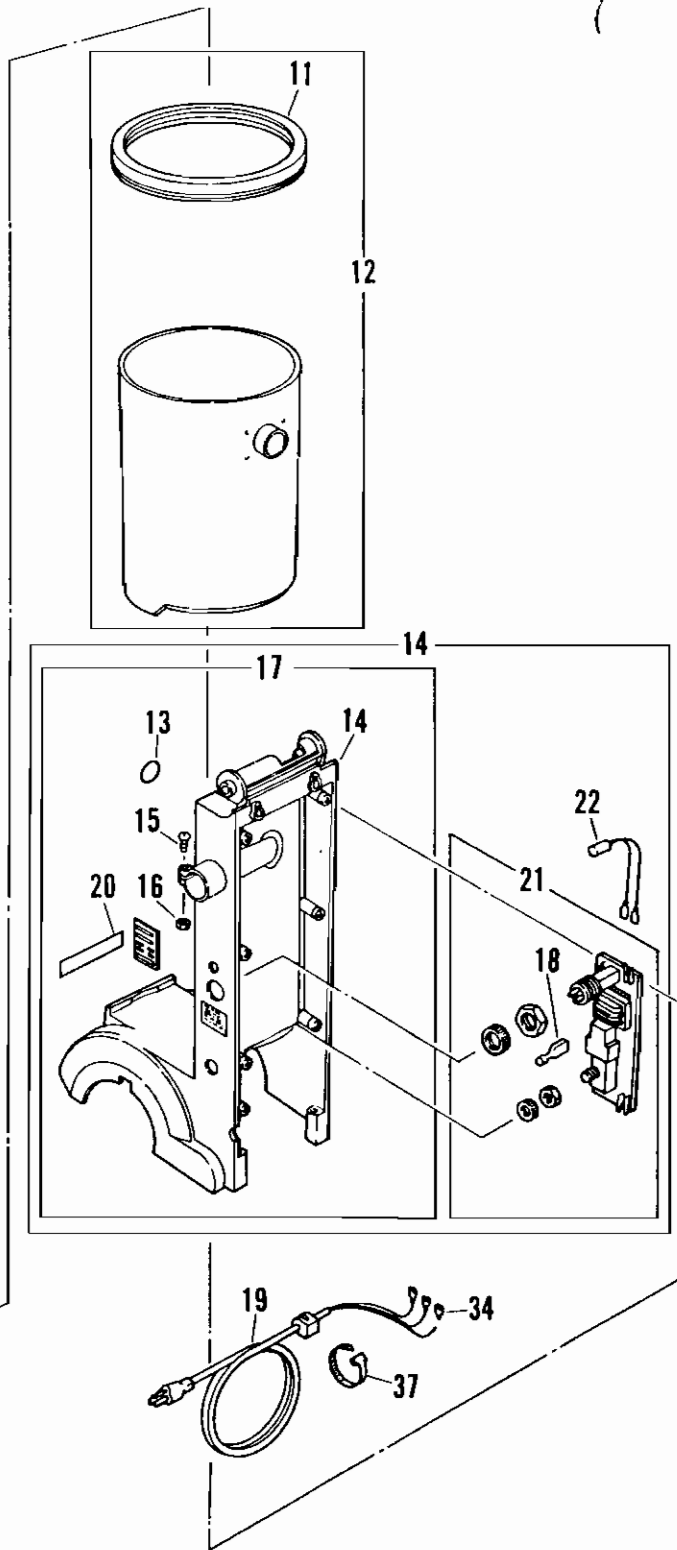

TO REF. NO 28

TO REF. NO 3

Model V-3000

Key #	Part #	Description	Key #	Part #	Description
1	103845-G	Top Lid	23	VQ-02	Motor Mount Strip Gasket
2	VQ-07-B	38" Flexible Hose	24	VQ-09-C	Upper Motor Sealing Gasket
3	103826-G	Bottom Lid	25	GR-11008	C.V. Motor Ametek #116507
4	VQ-24	Screw	26	VQ-05	Channel Gasket
5	107278	Spacer	27	GX-110279	Gasket for 7.20" Dia. Motor
6	42348	Washer	28	GR-OP-11016-A	7.20" Dia. Motor Mount Assembly
7	110063-P	Screw	29	33713-P	Screw
8	100279	U-Channel Gasket	30	VQ-03-A	Connector
9	GR-10404	FX-Filter Assembly	31	103209-G	Lower Body
10	GX-110770	Dirt Separator	32	VQ-06	Washer
11	VQ-41	Dirt Container Gasket	33	103645-G	Air Vent
12	GR-V11040C	Dirt Container Assembly	34	VQ-32	Wire Joint
13	VQ-19	"O" Ring	37	VQ-08	Cable tie
14	GR-11025-G	Complete Upper Body Assembly	38	GR-10614	C.V. Mounting Plate Assembly
15	VQ-17	Hex Bolt	39	100310	C.V. Support Bracket
16	VQ-18	Hex Nut	40	VQ-52-A	Mounting Hardware Pack
17	GR-1025G	Upper Body Assembly (Gray)	41	31719-P	Screw
18	VQ-03	1/4" Quick Connector	42	103136-A	Back Plate
19	VQ-16-C	Power Cord	43	V-110139	Installation Manual
20	V-110706D	Housing Label V-3000	44	VQ-110956	Vacu-Queen Owners Manual
21	110302	Control Power Module 120 Volts	45	GR-11049-A	Auxiliary Inlet Kit
22	100835	24 Volt Indicator Light	46	VQ-92-W	Inlet Valve Waite
			47	VQ-91	Mounting Plate
			48	VQ-115	Short Tee