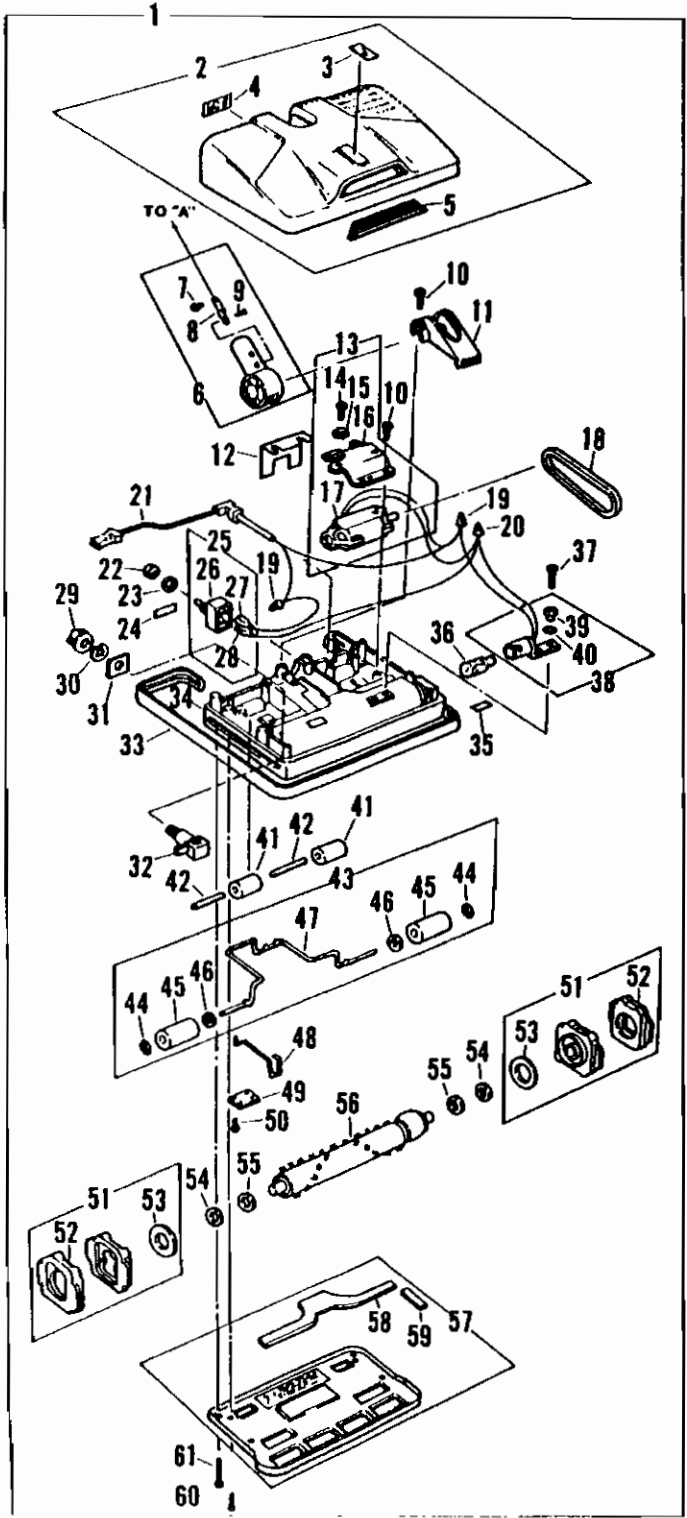

TO REF. NO 28

TO REF. NO 3

Model V-3000

Key #	Part #	Description	Key #	Part #	Description
1	103845-G	Top Lid	23	VQ-02	Motor Mount Strip Gasket
2	VQ-07-B	38" Flexible Hose	24	VQ-09-C	Upper Motor Sealing Gasket
3	103826-G	Bottom Lid	25	GR-11008	C.V. Motor Ametek #116507
4	VQ-24	Screw	26	VQ-05	Channel Gasket
5	107278	Spacer	27	GX-110279	Gasket for 7.20" Dia. Motor
6	42348	Washer	28	GR-OP-11016-A	7.20" Dia. Motor Mount Assembly
7	110063-P	Screw	29	33713-P	Screw
8	100279	U-Channel Gasket	30	VQ-03-A	Connector
9	GR-10404	FX-Filter Assembly	31	103209-G	Lower Body
10	GX-110770	Dirt Separator	32	VQ-06	Washer
11	VQ-41	Dirt Container Gasket	33	103645-G	Air Vent
12	GR-V11040C	Dirt Container Assembly	34	VQ-32	Wire Joint
13	VQ-19	"O" Ring	37	VQ-08	Cable tie
14	GR-11025-G	Complete Upper Body Assembly	38	GR-10614	C.V. Mounting Plate Assembly
15	VQ-17	Hex Bolt	39	100310	C.V. Support Bracket
16	VQ-18	Hex Nut	40	VQ-52-A	Mounting Hardware Pack
17	GR-1025G	Upper Body Assembly (Gray)	41	31719-P	Screw
18	VQ-03	1/4" Quick Connector	42	103136-A	Back Plate
19	VQ-16-C	Power Cord	43	V-110139	Installation Manual
20	V-110706D	Housing Label V-3000	44	VQ-110956	Vacu-Queen Owners Manual
21	110302	Control Power Module 120 Volts	45	GR-11049-A	Auxiliary Inlet Kit
22	100835	24 Volt Indicator Light	46	VQ-92-W	Inlet Valve Waite
			47	VQ-91	Mounting Plate
			48	VQ-115	Short Tee