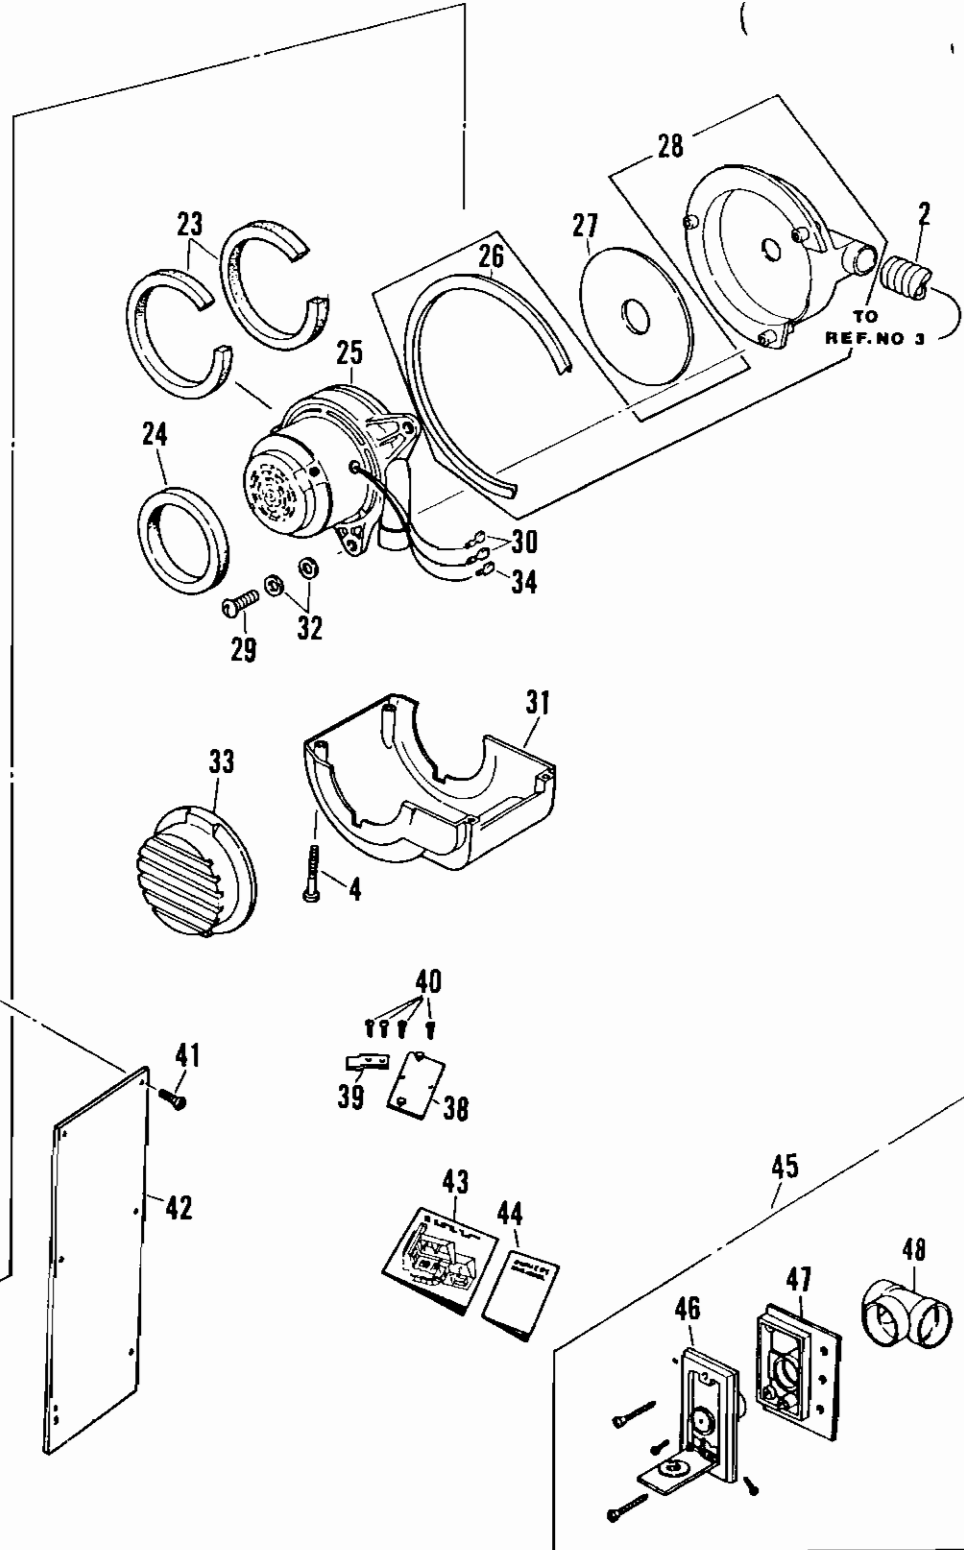

TO REF. NO 28

TO REF. NO 3

Model V-3000

Key #	Part #	Description	Key #	Part #	Description
1	103845-G	Top Lid	23	VQ-02	Motor Mount Strip Gasket
2	VQ-07-B	38" Flexible Hose	24	VQ-09-C	Upper Motor Sealing Gasket
3	103826-G	Bottom Lid	25	GR-11008	C.V. Motor Ametek #116507
4	VQ-24	Screw	26	VQ-05	Channel Gasket
5	107278	Spacer	27	GX-110279	Gasket for 7.20" Dia. Motor
6	42348	Washer	28	GR-OP-11016-A	7.20" Dia. Motor Mount Assembly
7	110063-P	Screw	29	33713-P	Screw
8	100279	U-Channel Gasket	30	VQ-03-A	Connector
9	GR-10404	FX-Filter Assembly	31	103209-G	Lower Body
10	GX-110770	Dirt Separator	32	VQ-06	Washer
11	VQ-41	Dirt Container Gasket	33	103645-G	Air Vent
12	GR-V11040C	Dirt Container Assembly	34	VQ-32	Wire Joint
13	VQ-19	"O" Ring	37	VQ-08	Cable tie
14	GR-11025-G	Complete Upper Body Assembly	38	GR-10614	C.V. Mounting Plate Assembly
15	VQ-17	Hex Bolt	39	100310	C.V. Support Bracket
16	VQ-18	Hex Nut	40	VQ-52-A	Mounting Hardware Pack
17	GR-1025G	Upper Body Assembly (Gray)	41	31719-P	Screw
18	VQ-03	1/4" Quick Connector	42	103136-A	Back Plate
19	VQ-16-C	Power Cord	43	V-110139	Installation Manual
20	V-110706D	Housing Label V-3000	44	VQ-110956	Vacu-Queen Owners Manual
21	110302	Control Power Module 120 Volts	45	GR-11049-A	Auxiliary Inlet Kit
22	100835	24 Volt Indicator Light	46	VQ-92-W	Inlet Valve Waite
			47	VQ-91	Mounting Plate
			48	VQ-115	Short Tee