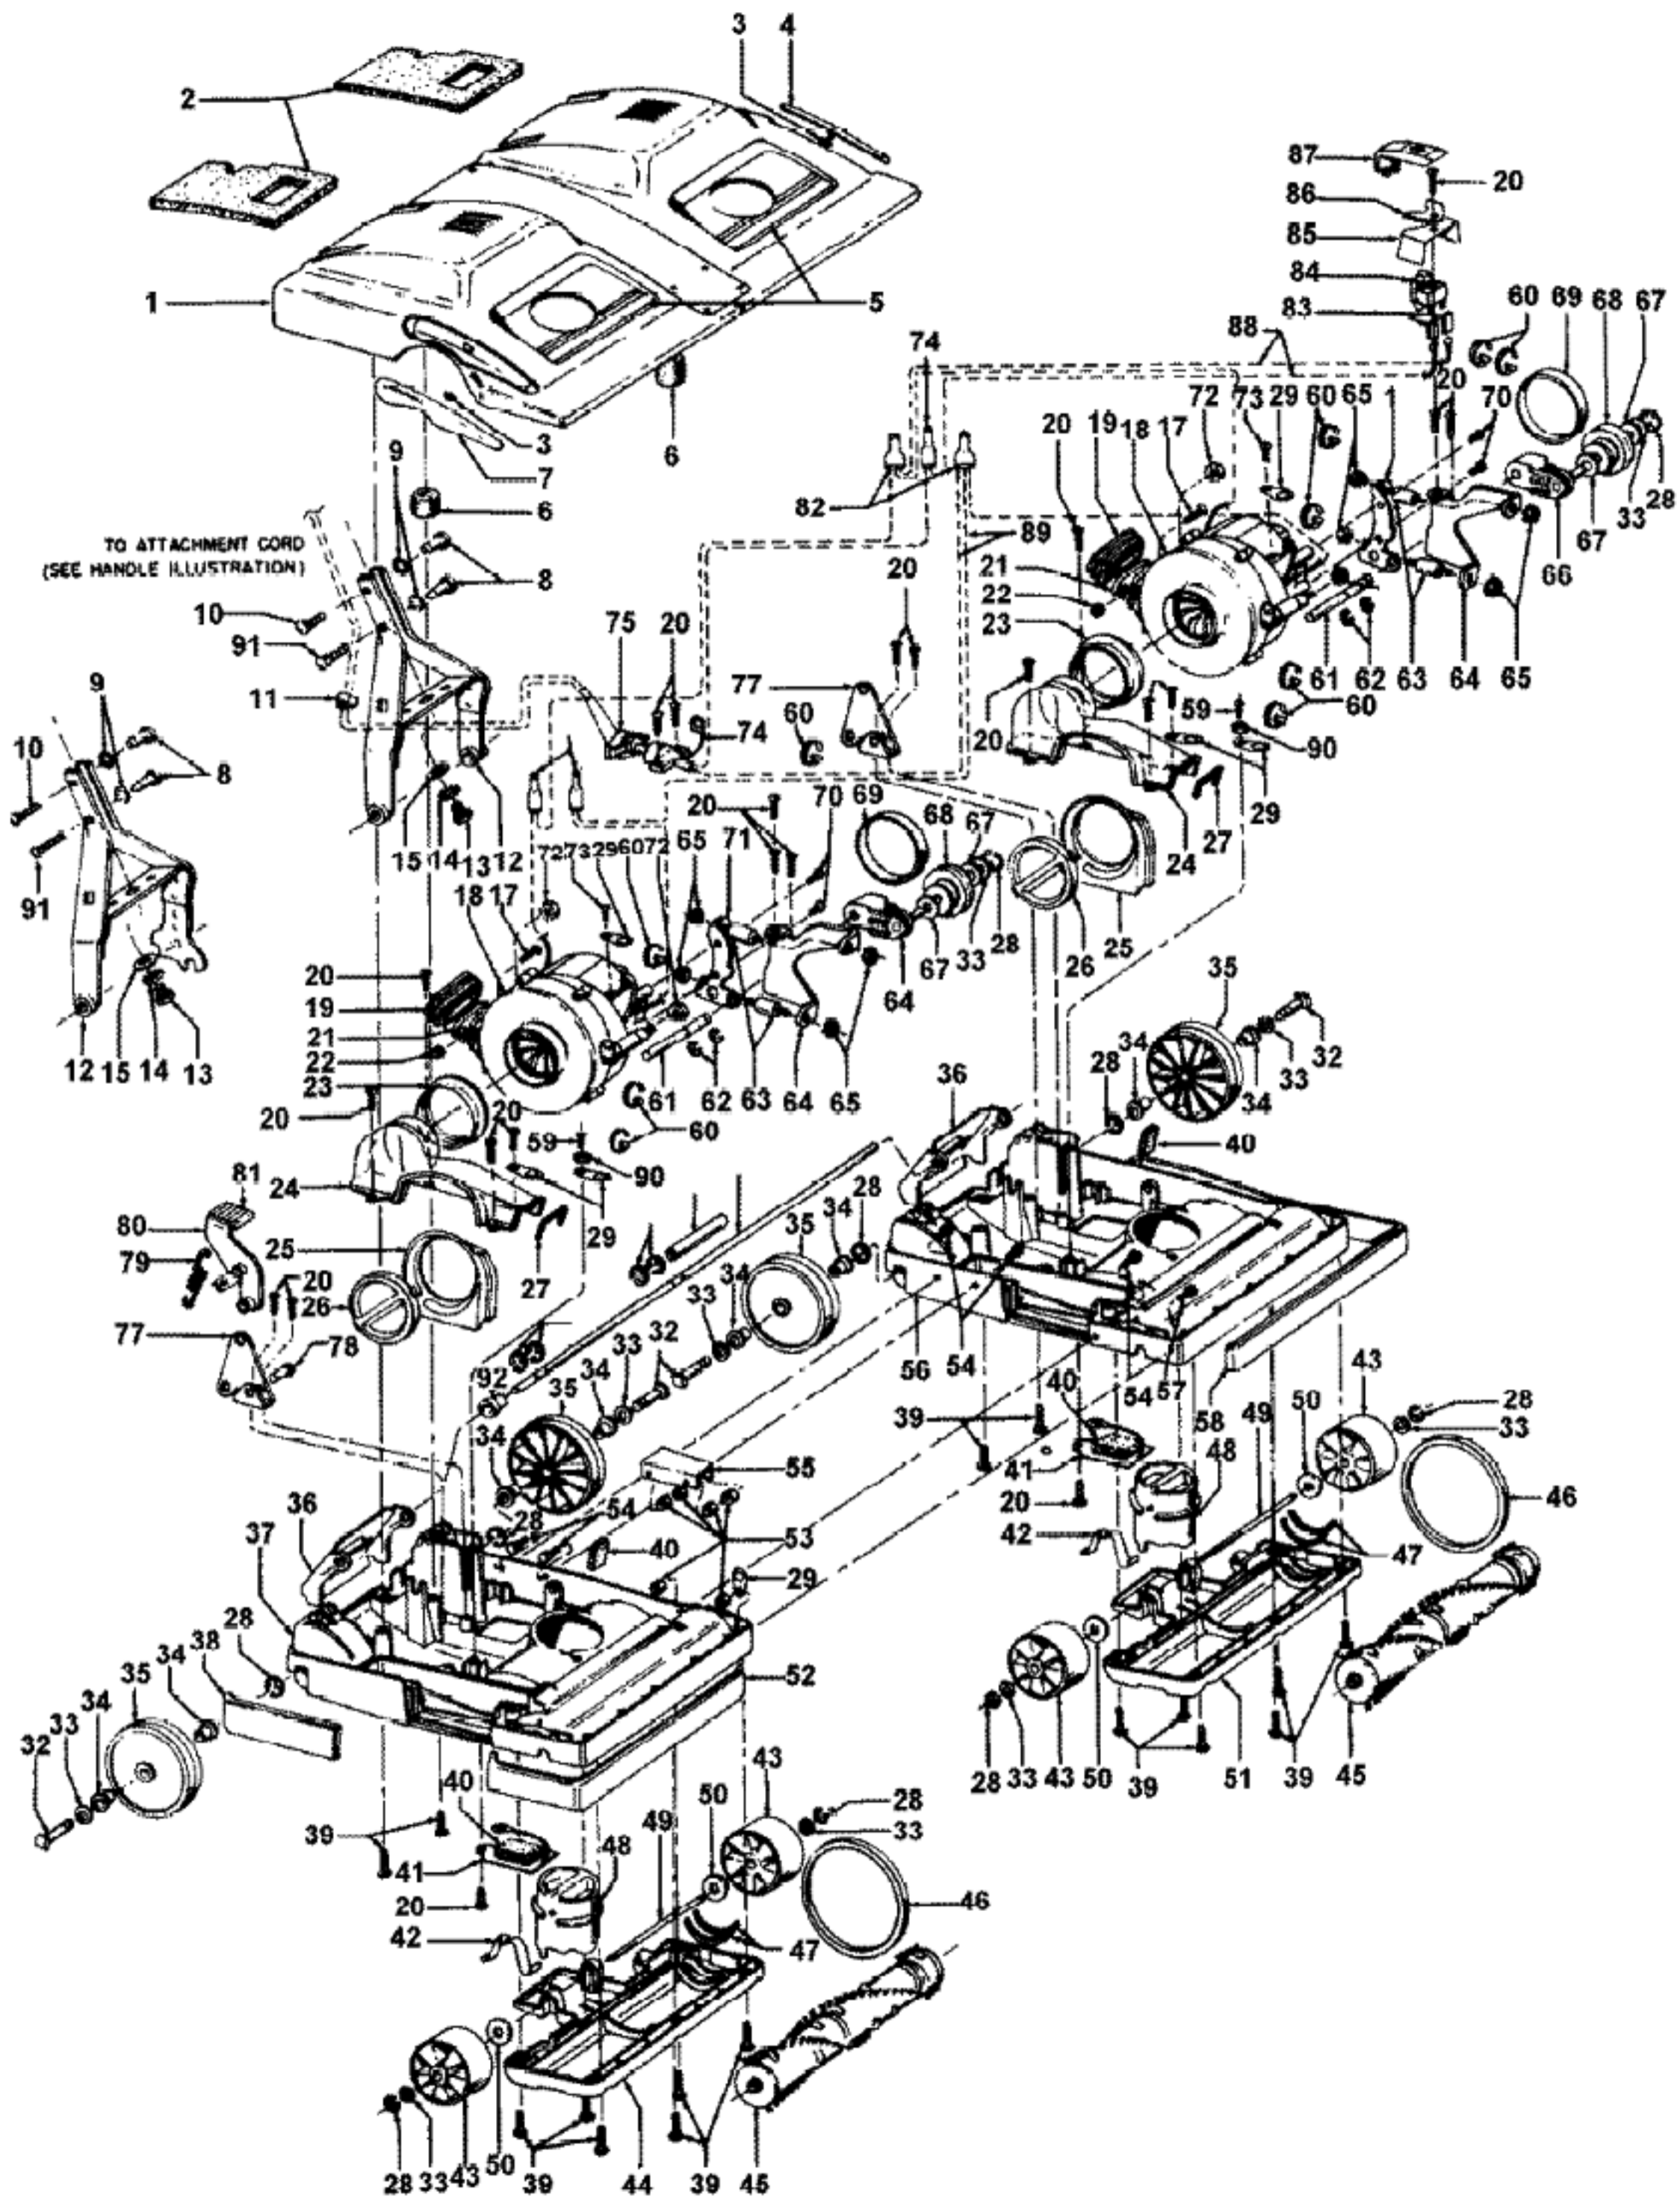

Item	Part Number	Part Description	Alt Part	Series	Qty
1	42251329	TWIN HOOD ASSEMBLY -	42251337		1
2	38783005	INTAKE DUCT GASKET-U			2
3	21364102	SPEED NUT-U7069/71			2
4	36222012	WEAR STRIP - LH			1
5	51353002	Nameplate-Hood-C1820			2
6	31164004	MOTOR CUSHION-U4347			2
7	36222017	WEAR STRIP - RH			1
8	32277021	HANDLE NUT			4
9	013704--	LOCK WASHER			4
10	21631302	HANDLE BOLT-U7047/45			2
11	36172015	CORD RETAINER-HP-U70			1
12	41416081	BAIL - AX - C1119			1
13	21811027	BOLT			2
14	21356014	LOCK WASHER - CCS			2
15	21312799	FLAT WASHER			2
16	41416082	BAIL - AX _ C1119			1
17	21765140	SCREW-U7069-71			2
18	43574116	MOTOR ASSEMBLY - C11			2
19	38671008	EXHAUST FLANGE BELLO			2
20	21447003	SCREW			2
21	34797008	CLAMP BAND-U7069-71			2
22	015854EF	NUT			2
23	38671005	DUCT BOOT-JM-U7069/7			2
24	38657020	AIR DUCT-BZ-U7069/71			2
25	41119008	CAP-LOCK ASSEM.			2
26	37257074	CAP	37257282		2
27	34253013	AIR DUCT GASKET-U706			2
28	160017--	LOCK RING			1
29	045517--	WIRE HOLDER			7
30	31744025	SPACER			1
31	32543014	BAIL SHAFT - C1119			1
32	32512001	REAR WHEEL AXLE-U706			4
33	163110--	WASHER			1
34	162143--	REAR WHEEL BEARING-U			8
35	38522036	REAR WHEEL - AG - U7			4
36	42256106	EXHAUST FLANGE ASSM-			2
37	37241120	MAIN BODY - RH - C11			1
38	36231084	FURNITURE GUARD	36231154		1
39	21447012	SCREW	21447215		16
40	34141005	MOTOR CUSHION-U7069/			4
41	35121001	ACCESS DOOR-U7069/71			2
42	38381005	SPRING-U7069/71			2
43	38522034	WHEEL - FRONT - U706			4
44	37245096	BOTTOM PLATE - RH -			1
45	48416035	AGITATOR COMPLETE-U7			2
46	38528013	V-BELT-U7069/71			2
47	38781008	GASKET-AGIT PULLEY-U			2