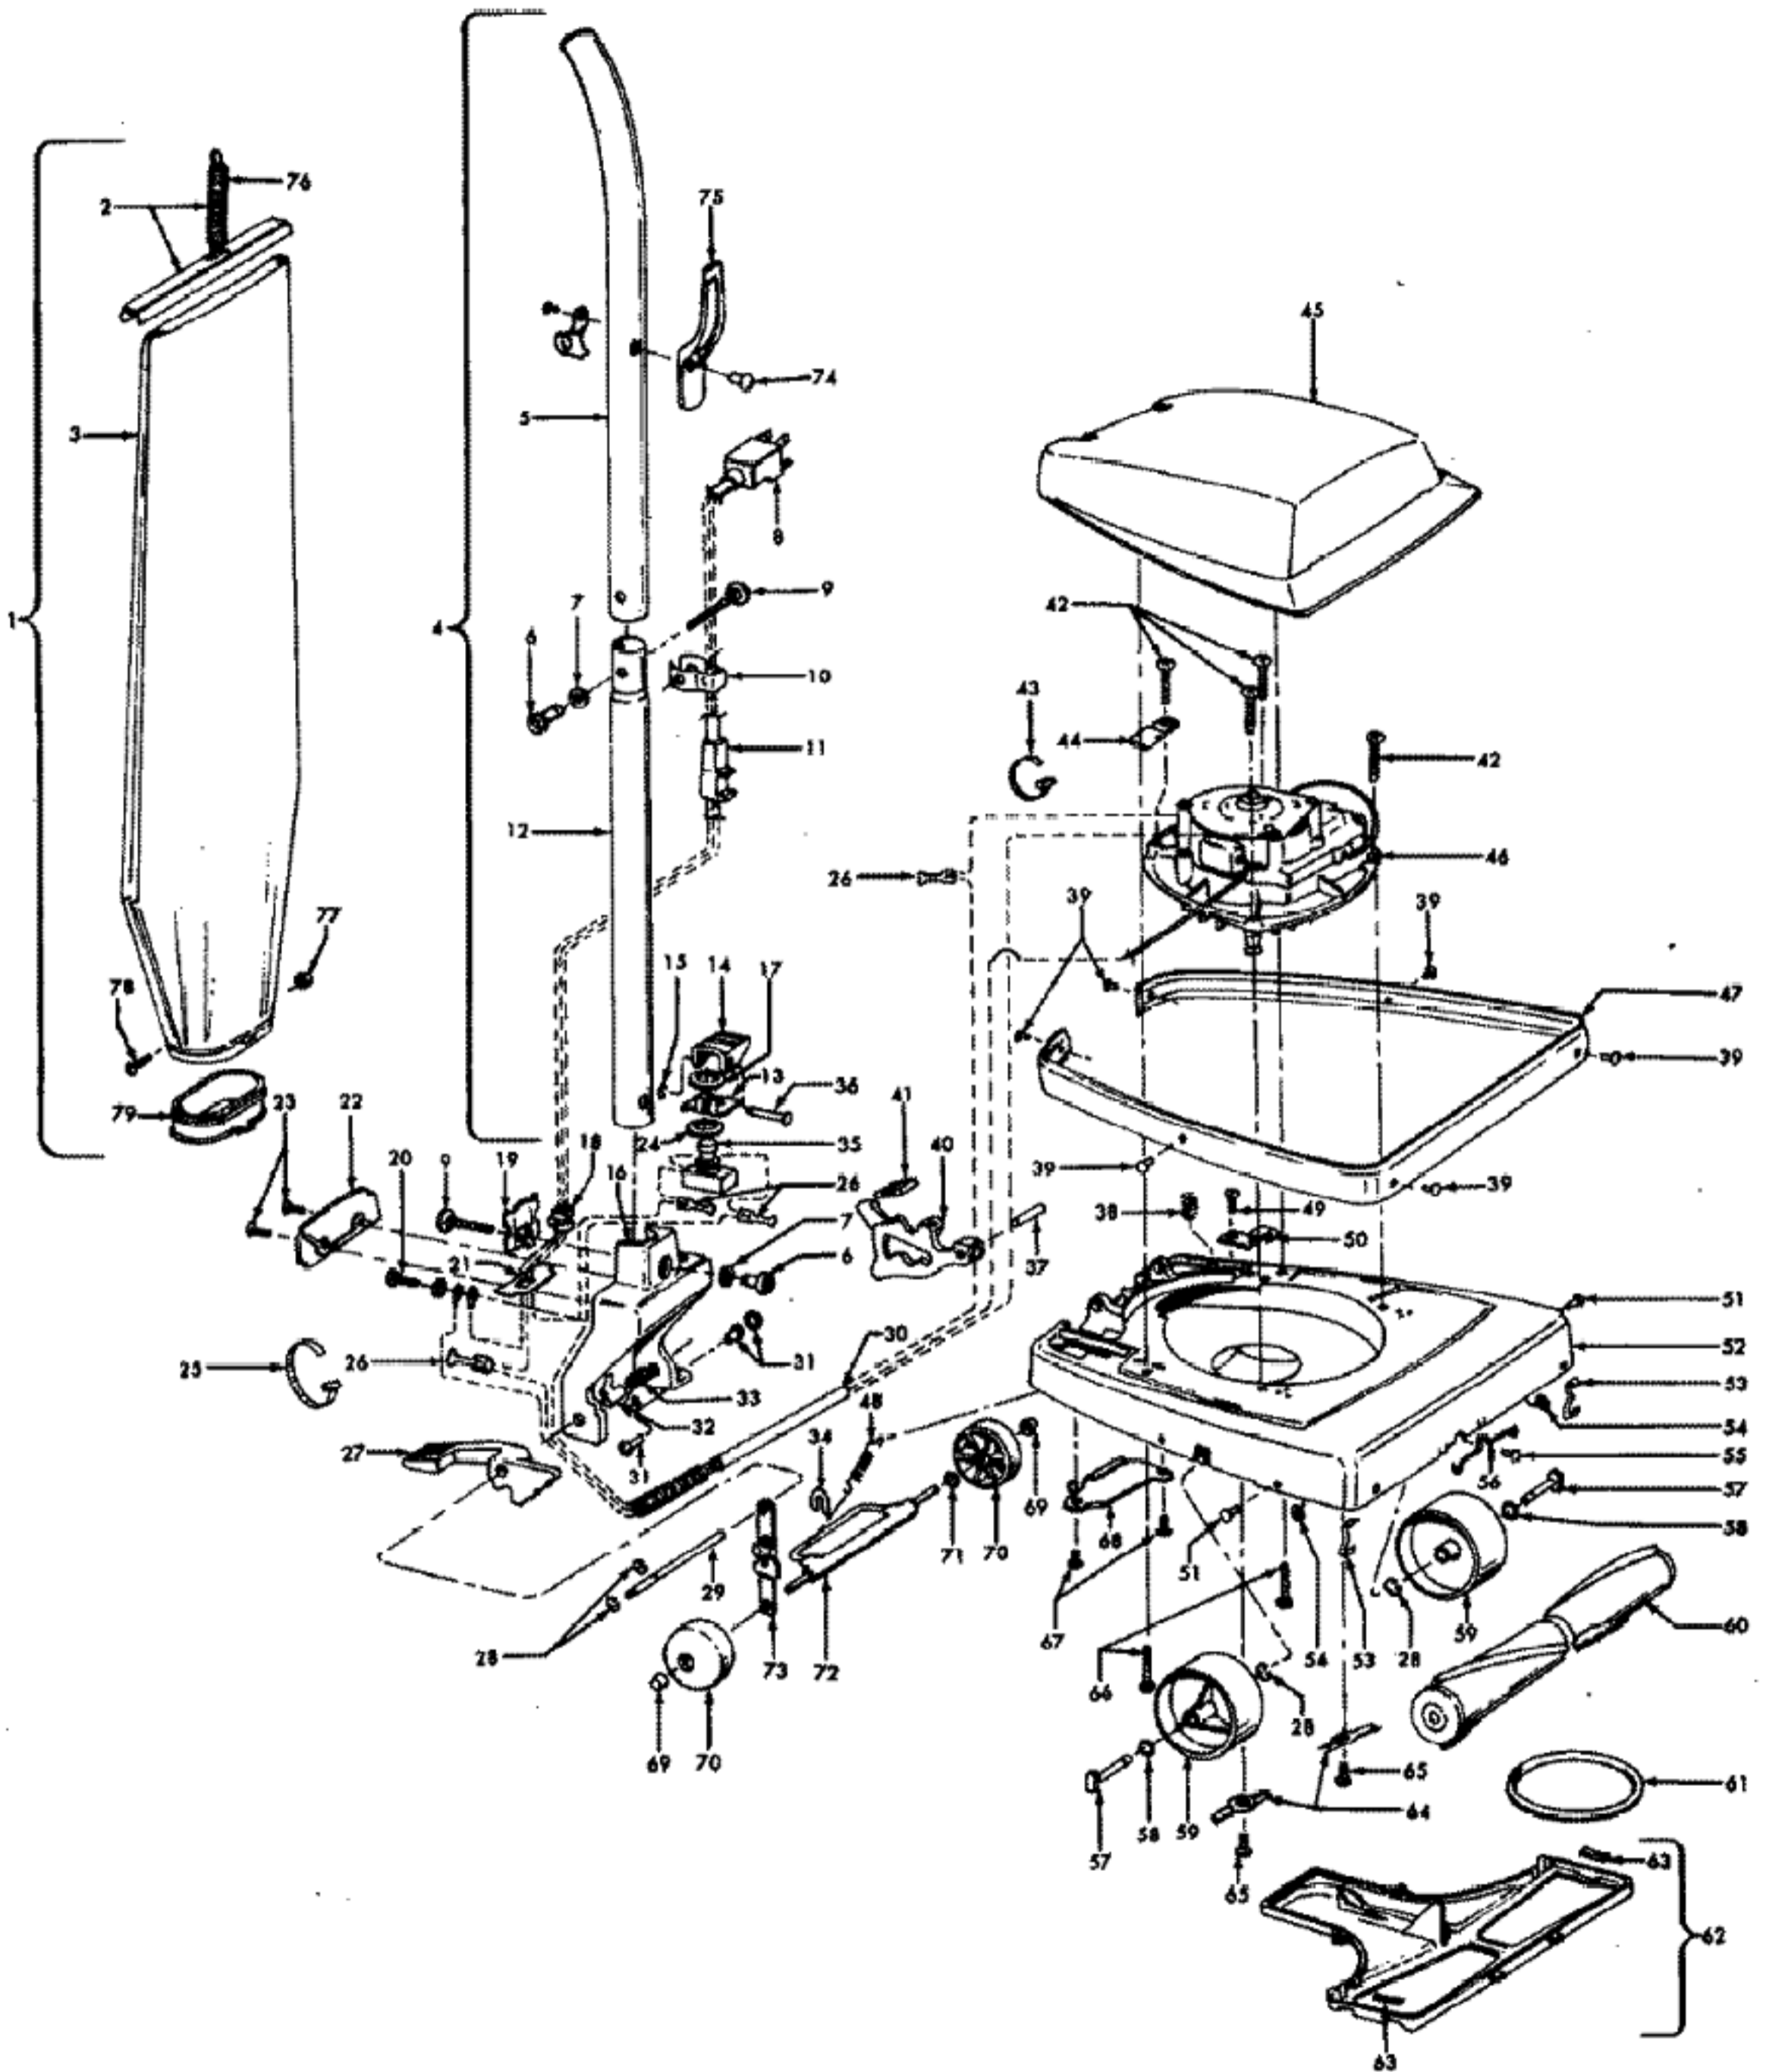

Item	Part Number	Part Description	Alt Part	Series	Qty
1	43675131	OUTER BAG COMPLETE -			1
2	41128007	BAG CLIP & SPRING -			1
3	43674221	OUTER BAG-C1431			1
4	48646093	HANDLE COMPLETE - AX			1
5	48643043	UPPER HANDLE - LY	48646093		1
6	32277008	HANDLE CLAMP NUT			2
7	013704--	LOCK WASHER			2
8	46583148	ATTACHMENT CORD - 50	91001025		1
9	21631302	HANDLE BOLT-U7047/45			2
10	34785018	CORD CLAMP-LY			1
11	36215021	CORD PROTECTOR-U7V07			1
12	48646074	HANDLE COMPLETE - LY	48646093		1
13	35217006	MOUNTING BRACKET-AW			1
14	38424003	SWITCH PEDAL - PH -			1
15	24735022	CIRCLIP			1
16	41416064	BAIL			1
17	012560--	NUT			1
18	039049--	STRAIN RELIEF-U7047/			1
19	35463011	HANDLE RETAINER PLAT			1
20	23187363	SCREW-SEMS-U7047/45/			1
21	34223004	STRAIN RELIEF MOUNTI			1
22	37954001	BAIL COVER PLATE			1
23	21481273	SCREW SELF TAPPING			2
24	21354155	LOCK WASHER - SPECIA			1
25	27479307	CABLE TIE			1
26	048969--	WIRE NUT			4
27	38452051	NOZ ADJ LEVER-AG-4 P			1
28	013730--	LOCK RING			4
29	161509AY	BAIL SHAFT			1
30	46515007	BAIL CORD/TUBING ASS			1
31	011735--	HANDLE CONT ROL PIN	12002663		1
32	019907--	BAG FLANGE CLAMP LEVER			1
33	048409FW	SPRING			1
34	34252005	YOKE			1
35	28212017	SWITCH			1
36	613802AY	SHAFT - 1330			1
37	047450AY	PIVOT PIN			1
38	012559FW	SPRING-1060			1
39	32242004	RIVET-TUBULAR			6
40	38456050	HDL CONT LEVER			1
41	38426080	FOOT PAD-AG -C1E03			1
42	21447220	SCREW-U4581-910			4
43	27479307	CABLE TIE			1
44	41119009	RETAINER & SLEEVING			1
45	42251325	HOOD - AAW			1
46	43574193	MOTOR ASSEMBLY COMPL			1
47	36231036	FURNITURE GUARD-LY	36231037		1