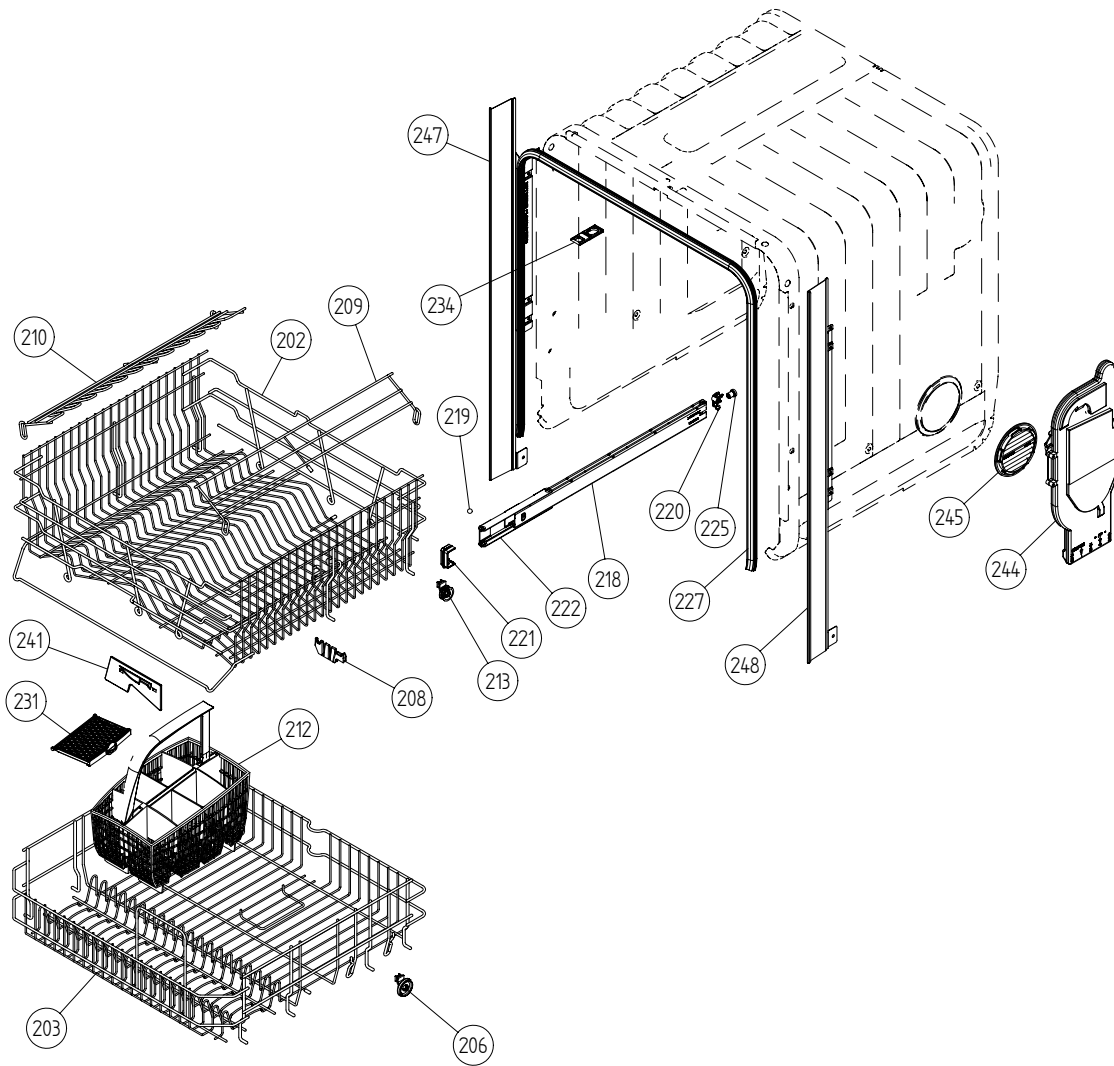

Base and related parts

ASKO, D3250 US - Black BiH (DW20.3US)

Pos	Spare part No.	Description	Qty	Comment
101	8074450	BOTTEM OUTER DW20	1 Pcs	
101-a	8901104	SCREW M4x8 A4 MRT VAXED T20	2 Pcs	
101-b	8901110	SCREW O-RING A2-M6X12 T30	4 Pcs	
102	8073880	REAR PANEL	1 Pcs	
102-a	8902357	SCREW RTS 42X13 FZB T20 SORT	5 Pcs	
105	8074877	FOOT M10x95 T30 88 FZB	2 Pcs	
106	8073647	FOOT ADJUSTABLE FROM FRONT CPL	1 Pcs	
109	8057549	BRACKET KICKING PLATE DW95	2 Pcs	
111	8073481-49	SPRING KICKING PLATE L-GREY	2 Pcs	
116	8058353	SOUND ABSORBENT GUARD PLATE	1 Pcs	
119	8074260	SOUND ABSORBTION PROFILE	1 Pcs	
124	8074293-86	LOWER COVER LOW BLACK	1 Pcs	
125	8073707	GUARD PLATE	1 Pcs	
125	8073707-86	GUARD PLATE BLACK	1 Pcs	
125-a	8902357	SCREW RTS 42X13 FZB T20 SORT	4 Pcs	
133	8051957	SLIDE FOOT DM-14	3 Pcs	
134	8071323-77	DOOR SPRING FINIT 75 KG RED	2 Pcs	
135	8073774	CORD SET AMERICA	1 Pcs	
136	8073781	FILTER WITH SCREWPLINT	1 Pcs	
136-a	8902131	SCREW MRT-TT 4X6 FZB T20	1 Pcs	
140	8073825	INLVALVE SINGLE 120V SENS UL4	1 Pcs	
140-a	8052189	HOSE CLIP RFZ 170-706R	1 Pcs	
141	8073879	CONNECTIONS PIPE 3/8-3/4	1 Pcs	
142	8006948	GROMMET Z13	1 Pcs	
143	8074230	RUBBER HOSE 10X15X225	1 Pcs	
143-a	8052189	HOSE CLIP RFZ 170-706R	2 Pcs	
154	33055088	RUBBER HOSE 10X15 UL4	1 Pcs	
154-a	8052189	HOSE CLIP RFZ 170-706R	2 Pcs	
158	8059758-86	KICKPLATE USA BLACK	1 Pcs	