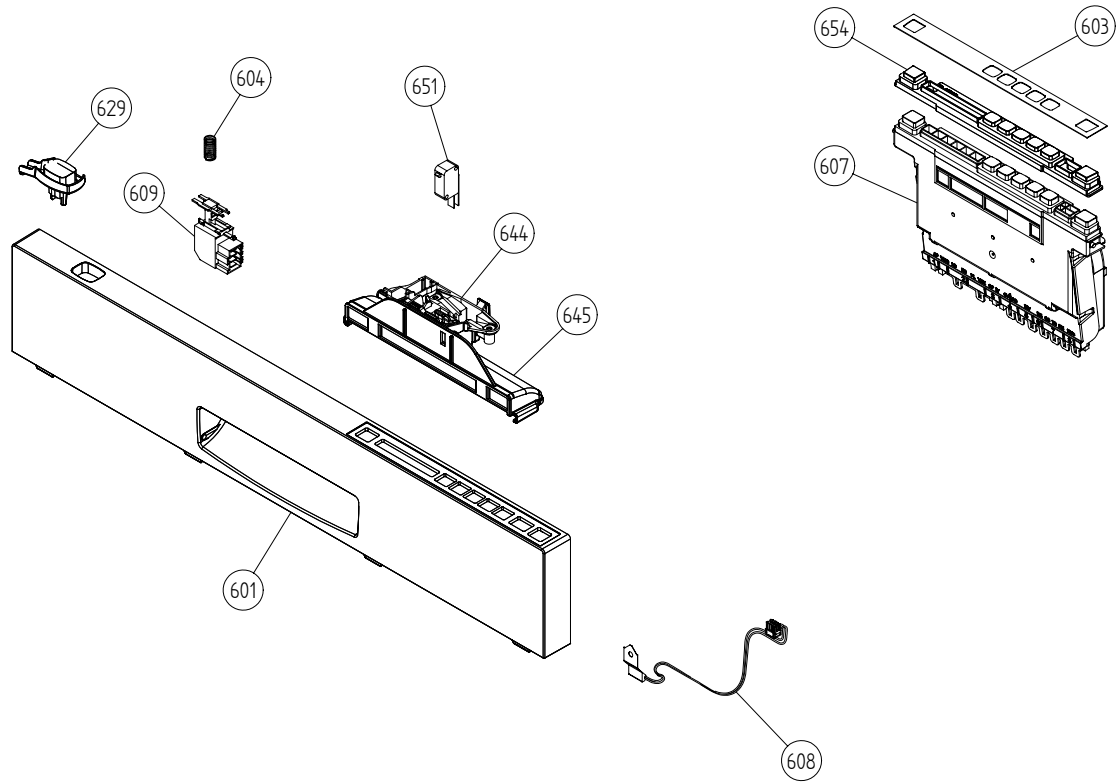

Control panel and related parts

ASKO, D3250 US - Black BiH (DW20.3US)

Pos	Spare part No.	Description	Qty	Comment
601	8075767-81-UL	PANEL ASKO 3250(345FI) GRAUL4	1 Pcs	
602	8075303	PROGINFOLABEL ASKO 345T/F US	1 Pcs	
602	8075305	PROGINFOLABEL ASKO 345T/F ES	1 Pcs	
602	8075345	PROGINFOLABEL ASKO 345T/F FR	1 Pcs	
603	8074993	DECOR PLATE ASKO 345T/FI GRAP	1 Pcs	
604	8074277	SPRING MAIN SWITCH	1 Pcs	
607	8801230	CONTROLUNIT COMPL DW203 USA	1 Pcs	
608	8073788	THERMISTOR UL4	1 Pcs	
609	8073782	MAIN PUSH SWITCH	1 Pcs	
611	8073897	CABLESET DIVERTER VALVE	1 Pcs	
614	8073888	CABLE SET CIRCPUMP INLVALVE	1 Pcs	
616	8073887	CABLE SET FLOW & PRESSURE	1 Pcs	
618	8073890	CABLESET POWER	1 Pcs	
620	8073882	CABLE SET DOOR FAN-REED	1 Pcs	
622	8073883	CABLE SET DRAIN	1 Pcs	
629	8075078-81	PUSHBUTTON MAINSWITCH GRAPHIC	1 Pcs	
644	8073670	LOCK COMPLETE INTEGRERAD	1 Pcs	
645	8073666	HANDLE INTEGRATED LOCK	1 Pcs	
645-a	8072439	SCREW MC6S M5x45 88 FZB	2 Pcs	
651	8073836	MICROSWITCH DOOR	0 Pcs	
654	8075719-81	PUSHBUTTONS ASKO 345 T/FI	1 Pcs	
690	8075588	INSTRUCTIONS D3250-345F US ENG	1 Pcs	
690	8075589	INSTRUCTIONS D3250-345F USA FR	1 Pcs	
690	8075590	INSTRUCTIONS D3250-345F USA ES	1 Pcs