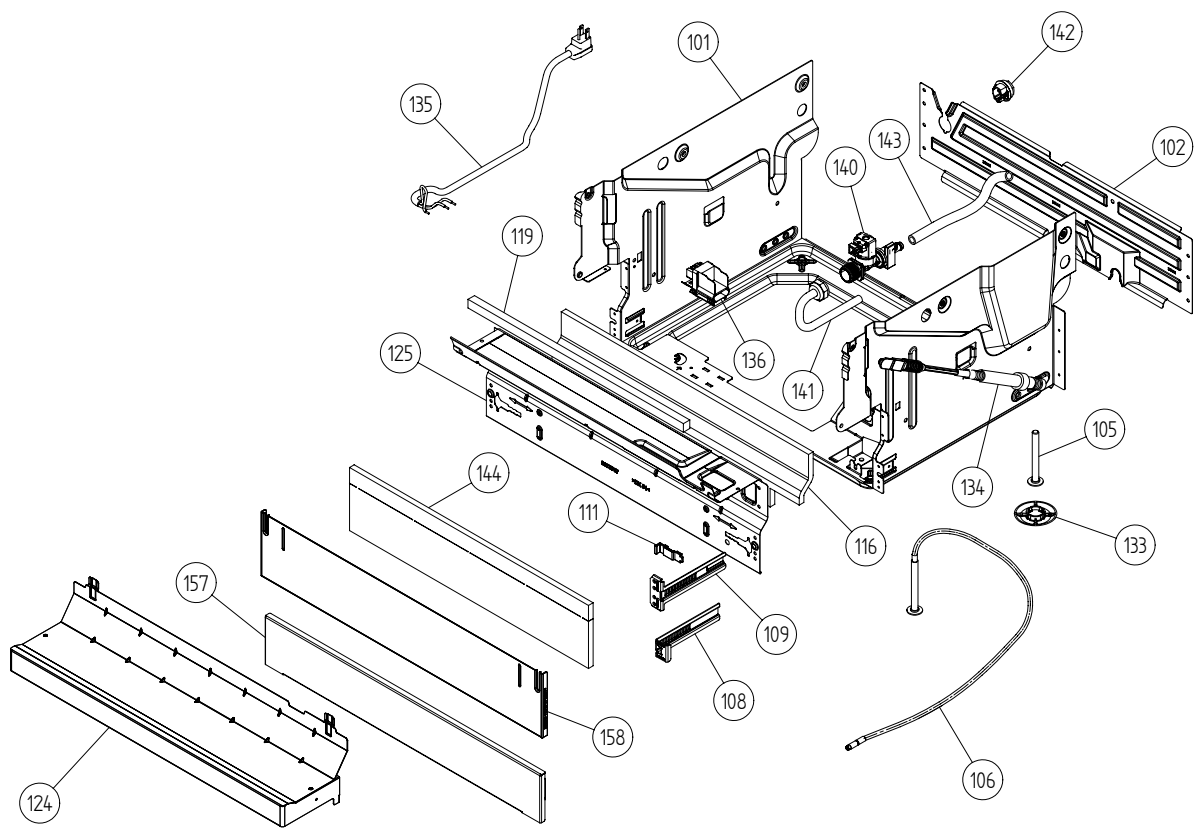

Base and related parts

ASKO, D3250 US - Black BiH (DW20.3US)

Pos	Spare part No.	Description	Qty	Comment
101	8074450	BOTTEM OUTER DW20	1 Pcs	
101-a	8901104	SCREW M4x8 A4 MRT VAXED T20	2 Pcs	
101-b	8901110	SCREW O-RING A2-M6X12 T30	4 Pcs	
102	8073880	REAR PANEL	1 Pcs	
102-a	8902357	SCREW RTS 42X13 FZB T20 SORT	5 Pcs	
105	8074877	FOOT M10x95 T30 88 FZB	2 Pcs	
106	8073647	FOOT ADJUSTABLE FROM FRONT CPL	1 Pcs	
109	8057549	BRACKET KICKING PLATE DW95	2 Pcs	
111	8073481-49	SPRING KICKING PLATE L-GREY	2 Pcs	
116	8058353	SOUND ABSORBENT GUARD PLATE	1 Pcs	
119	8074260	SOUND ABSORBTION PROFILE	1 Pcs	
124	8074293-86	LOWER COVER LOW BLACK	1 Pcs	
125	8073707	GUARD PLATE	1 Pcs	
125	8073707-86	GUARD PLATE BLACK	1 Pcs	
125-a	8902357	SCREW RTS 42X13 FZB T20 SORT	4 Pcs	
133	8051957	SLIDE FOOT DM-14	3 Pcs	
134	8071323-77	DOOR SPRING FINIT 75 KG RED	2 Pcs	
135	8073774	CORD SET AMERICA	1 Pcs	
136	8073781	FILTER WITH SCREWPLINT	1 Pcs	
136-a	8902131	SCREW MRT-TT 4X6 FZB T20	1 Pcs	
140	8073825	INLVALVE SINGLE 120V SENS UL4	1 Pcs	
140-a	8052189	HOSE CLIP RFZ 170-706R	1 Pcs	
141	8073879	CONNECTIONS PIPE 3/8-3/4	1 Pcs	
142	8006948	GROMMET Z13	1 Pcs	
143	8074230	RUBBER HOSE 10X15X225	1 Pcs	
143-a	8052189	HOSE CLIP RFZ 170-706R	2 Pcs	
154	33055088	RUBBER HOSE 10X15 UL4	1 Pcs	
154-a	8052189	HOSE CLIP RFZ 170-706R	2 Pcs	
158	8059758-86	KICKPLATE USA BLACK	1 Pcs	