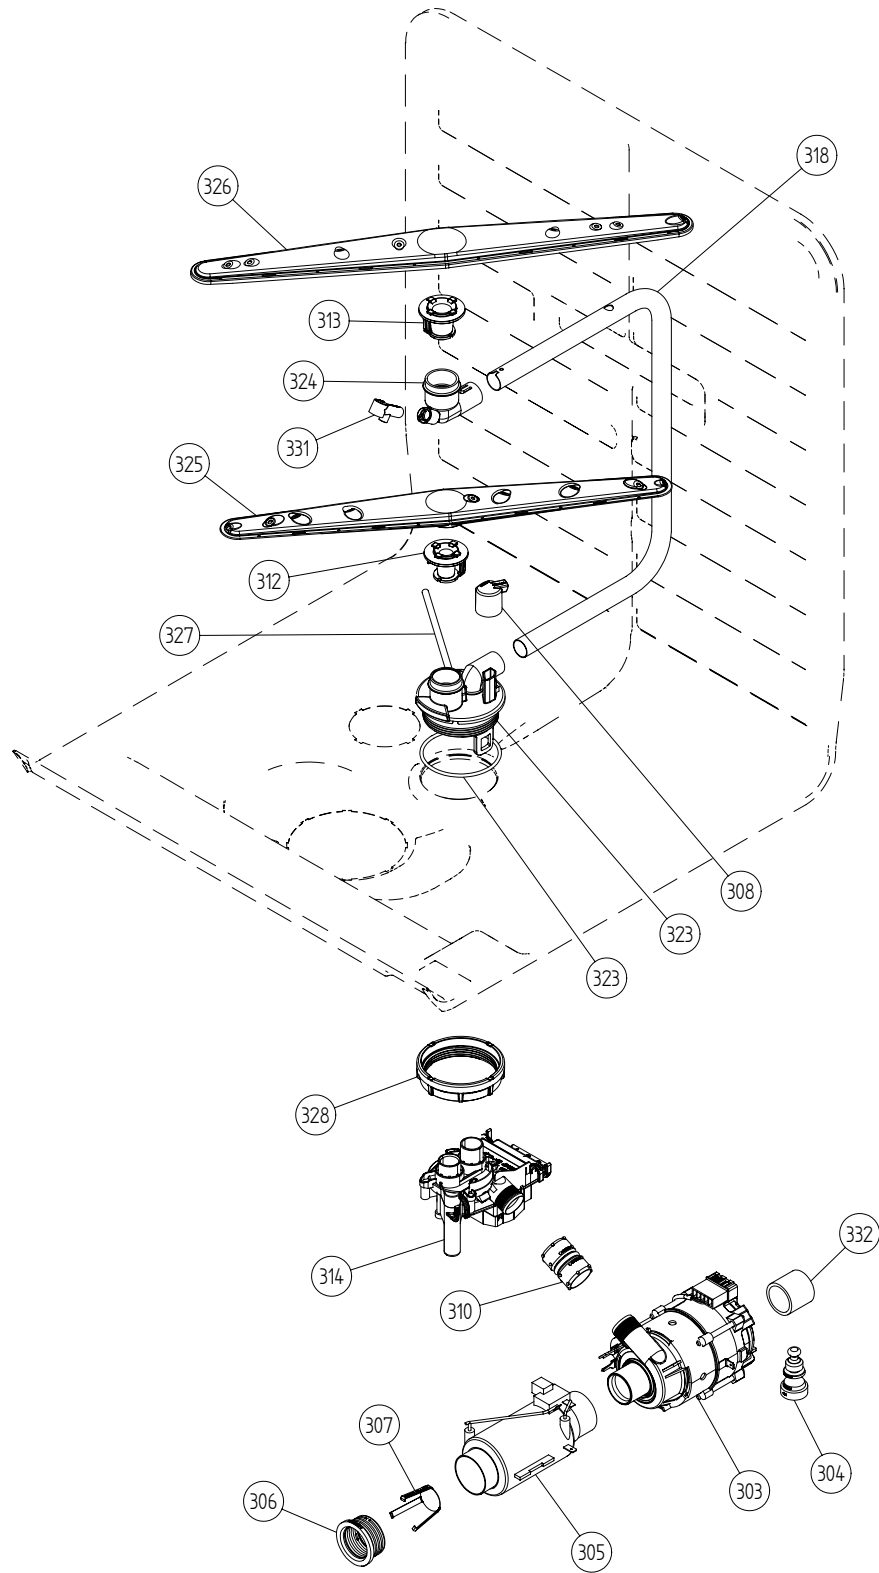

Control panel and related parts

ASKO, D3250 US - Black BiH (DW20.3US)

Pos	Spare part No.	Description	Qty	Comment
601	8075767-81-UL	PANEL ASKO 3250(345FI) GRAUL4	1 Pcs	
602	8075303	PROGINFOLABEL ASKO 345T/F US	1 Pcs	
602	8075305	PROGINFOLABEL ASKO 345T/F ES	1 Pcs	
602	8075345	PROGINFOLABEL ASKO 345T/F FR	1 Pcs	
603	8074993	DECOR PLATE ASKO 345T/FI GRAP	1 Pcs	
604	8074277	SPRING MAIN SWITCH	1 Pcs	
607	8801230	CONTROLUNIT COMPL DW203 USA	1 Pcs	
608	8073788	THERMISTOR UL4	1 Pcs	
609	8073782	MAIN PUSH SWITCH	1 Pcs	
611	8073897	CABLESET DIVERTER VALVE	1 Pcs	
614	8073888	CABLE SET CIRCPUMP INLVALVE	1 Pcs	
616	8073887	CABLE SET FLOW & PRESSURE	1 Pcs	
618	8073890	CABLESET POWER	1 Pcs	
620	8073882	CABLE SET DOOR FAN-REED	1 Pcs	
622	8073883	CABLE SET DRAIN	1 Pcs	
629	8075078-81	PUSHBUTTON MAINSWITCH GRAPHIC	1 Pcs	
644	8073670	LOCK COMPLETE INTEGRERAD	1 Pcs	
645	8073666	HANDLE INTEGRATED LOCK	1 Pcs	
645-a	8072439	SCREW MC6S M5x45 88 FZB	2 Pcs	
651	8073836	MICROSWITCH DOOR	0 Pcs	
654	8075719-81	PUSHBUTTONS ASKO 345 T/FI	1 Pcs	
690	8075588	INSTRUCTIONS D3250-345F US ENG	1 Pcs	
690	8075589	INSTRUCTIONS D3250-345F USA FR	1 Pcs	
690	8075590	INSTRUCTIONS D3250-345F USA ES	1 Pcs	