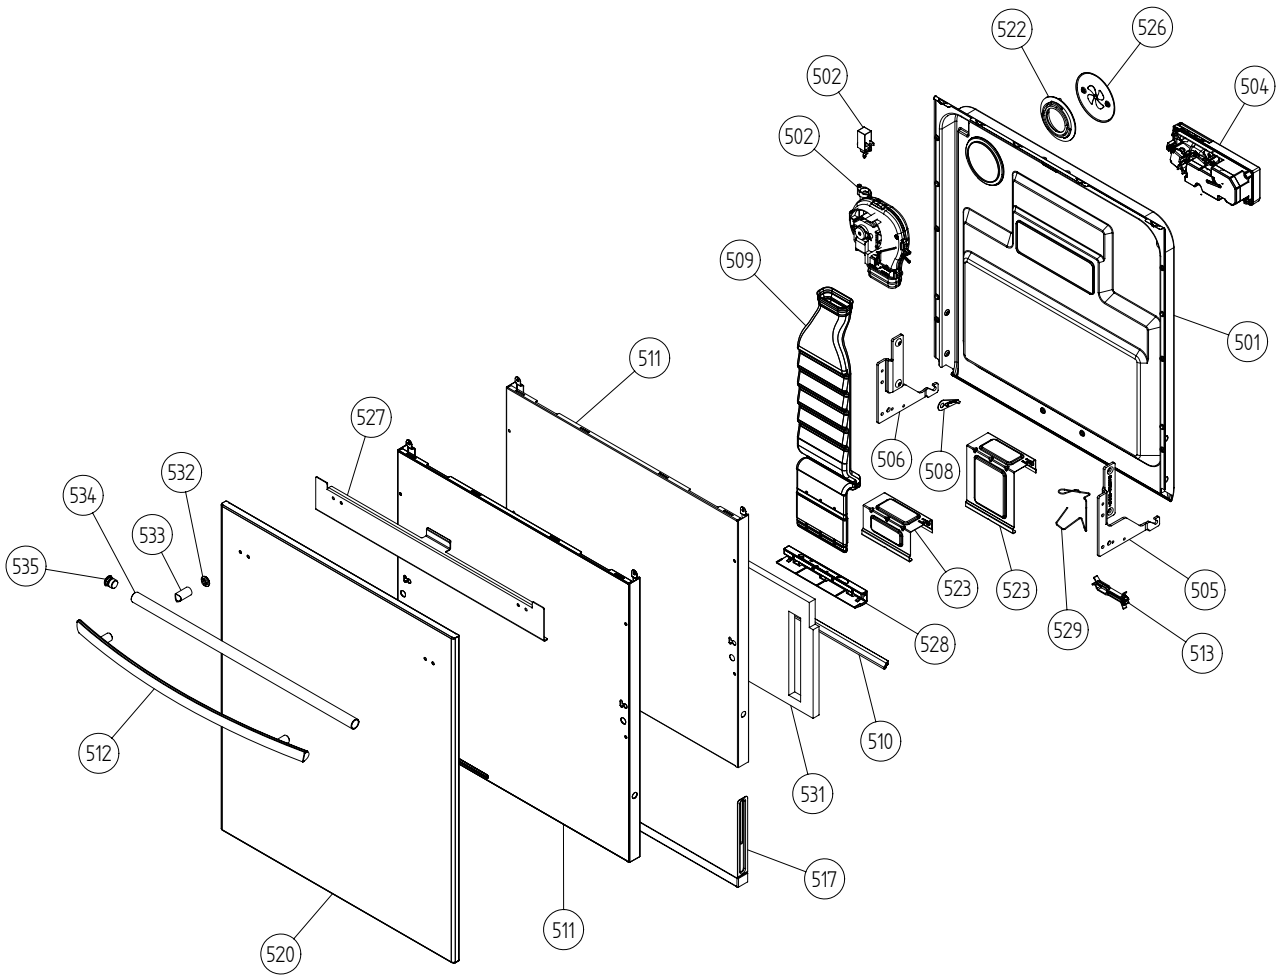

Baskets and related parts

ASKO, D3250 US - Black BiH (DW20.3US)

Pos	Spare part No.	Description	Qty	Comment
201	8057056	-	1 Pcs	Not a spare part
202	8801236-36	UPPER BASKET EXCL CPL DGREY	1 Pcs	
203	8801237-36	LOWER BASKET EXCL CPL LGREY	1 Pcs	
206	8009516-77	BASKET WHEEL COMPL GREY	8 Pcs	
208	8071214-77	HOLDERCARVING KNIVES U-BASKET	2 Pcs	
209	8071336-36	CUP SHELF DGREY ADJUSTABLE	1 Pcs	
210	8071337-36	CUP SHELF WINE GLASS MGR ADJ	1 Pcs	
212	8801239-77	CUTLERY BASKET INCL DOOR	1 Pcs	
213	8058498-77	BASKET WHEEL COMPL GREY DW95	4 Pcs	
218	8057052	GUIDE RAIL	2 Pcs	
219	8057977	BALL DIAM 8 DW95	8 Pcs	
220	8057978-77	BALLCATCH GREY COMPL	2 Pcs	
221	8057979-77	BASKET STOP GREY	2 Pcs	
222	8058638-77	BALL DISTANCE RING GUIDE RAIL	2 Pcs	
225	8071247	RUBBER BUFReplby 8057978-77	2 Pcs	
227	8057489	DOOR STRIP UL4	1 Pcs	
230	8071257	EDGE GUARD L=420 MM	1 Pcs	
231	8072986-77	DOOR CUTLERYBASKET UL4	1 Pcs	
234	8070649	LOCK HITCH INTEGR	1 Pcs	
234-a	8070648	LOCK WASHER INTEGR	1 Pcs	Part of 8070469
234-b	8901104	SCREW M4x8 A4 MRT VAXED T20	1 Pcs	
241	8057506-77	KNIFE STOP PLATE GREY DW95	1 Pcs	
244	8057514	AIRBREAK STD W O-RING UL4	1 Pcs	
244-a	8052189	HOSE CLIP RFZ 170-706R	1 Pcs	
245	8057536-77	LOCKRING AIRBREAK GREY	1 Pcs	
247	8074342-86	TRIM STRIP LEFT USA BLACK	1 Pcs	
247-a	8900646	SCREW A4 RTS 42X13 T20 SORT	2 Pcs	
248	8074343-86	TRIM STRIP RIGHT USA BLACK	1 Pcs	
248-a	8900646	SCREW A4 RTS 42X13 T20 SORT	2 Pcs