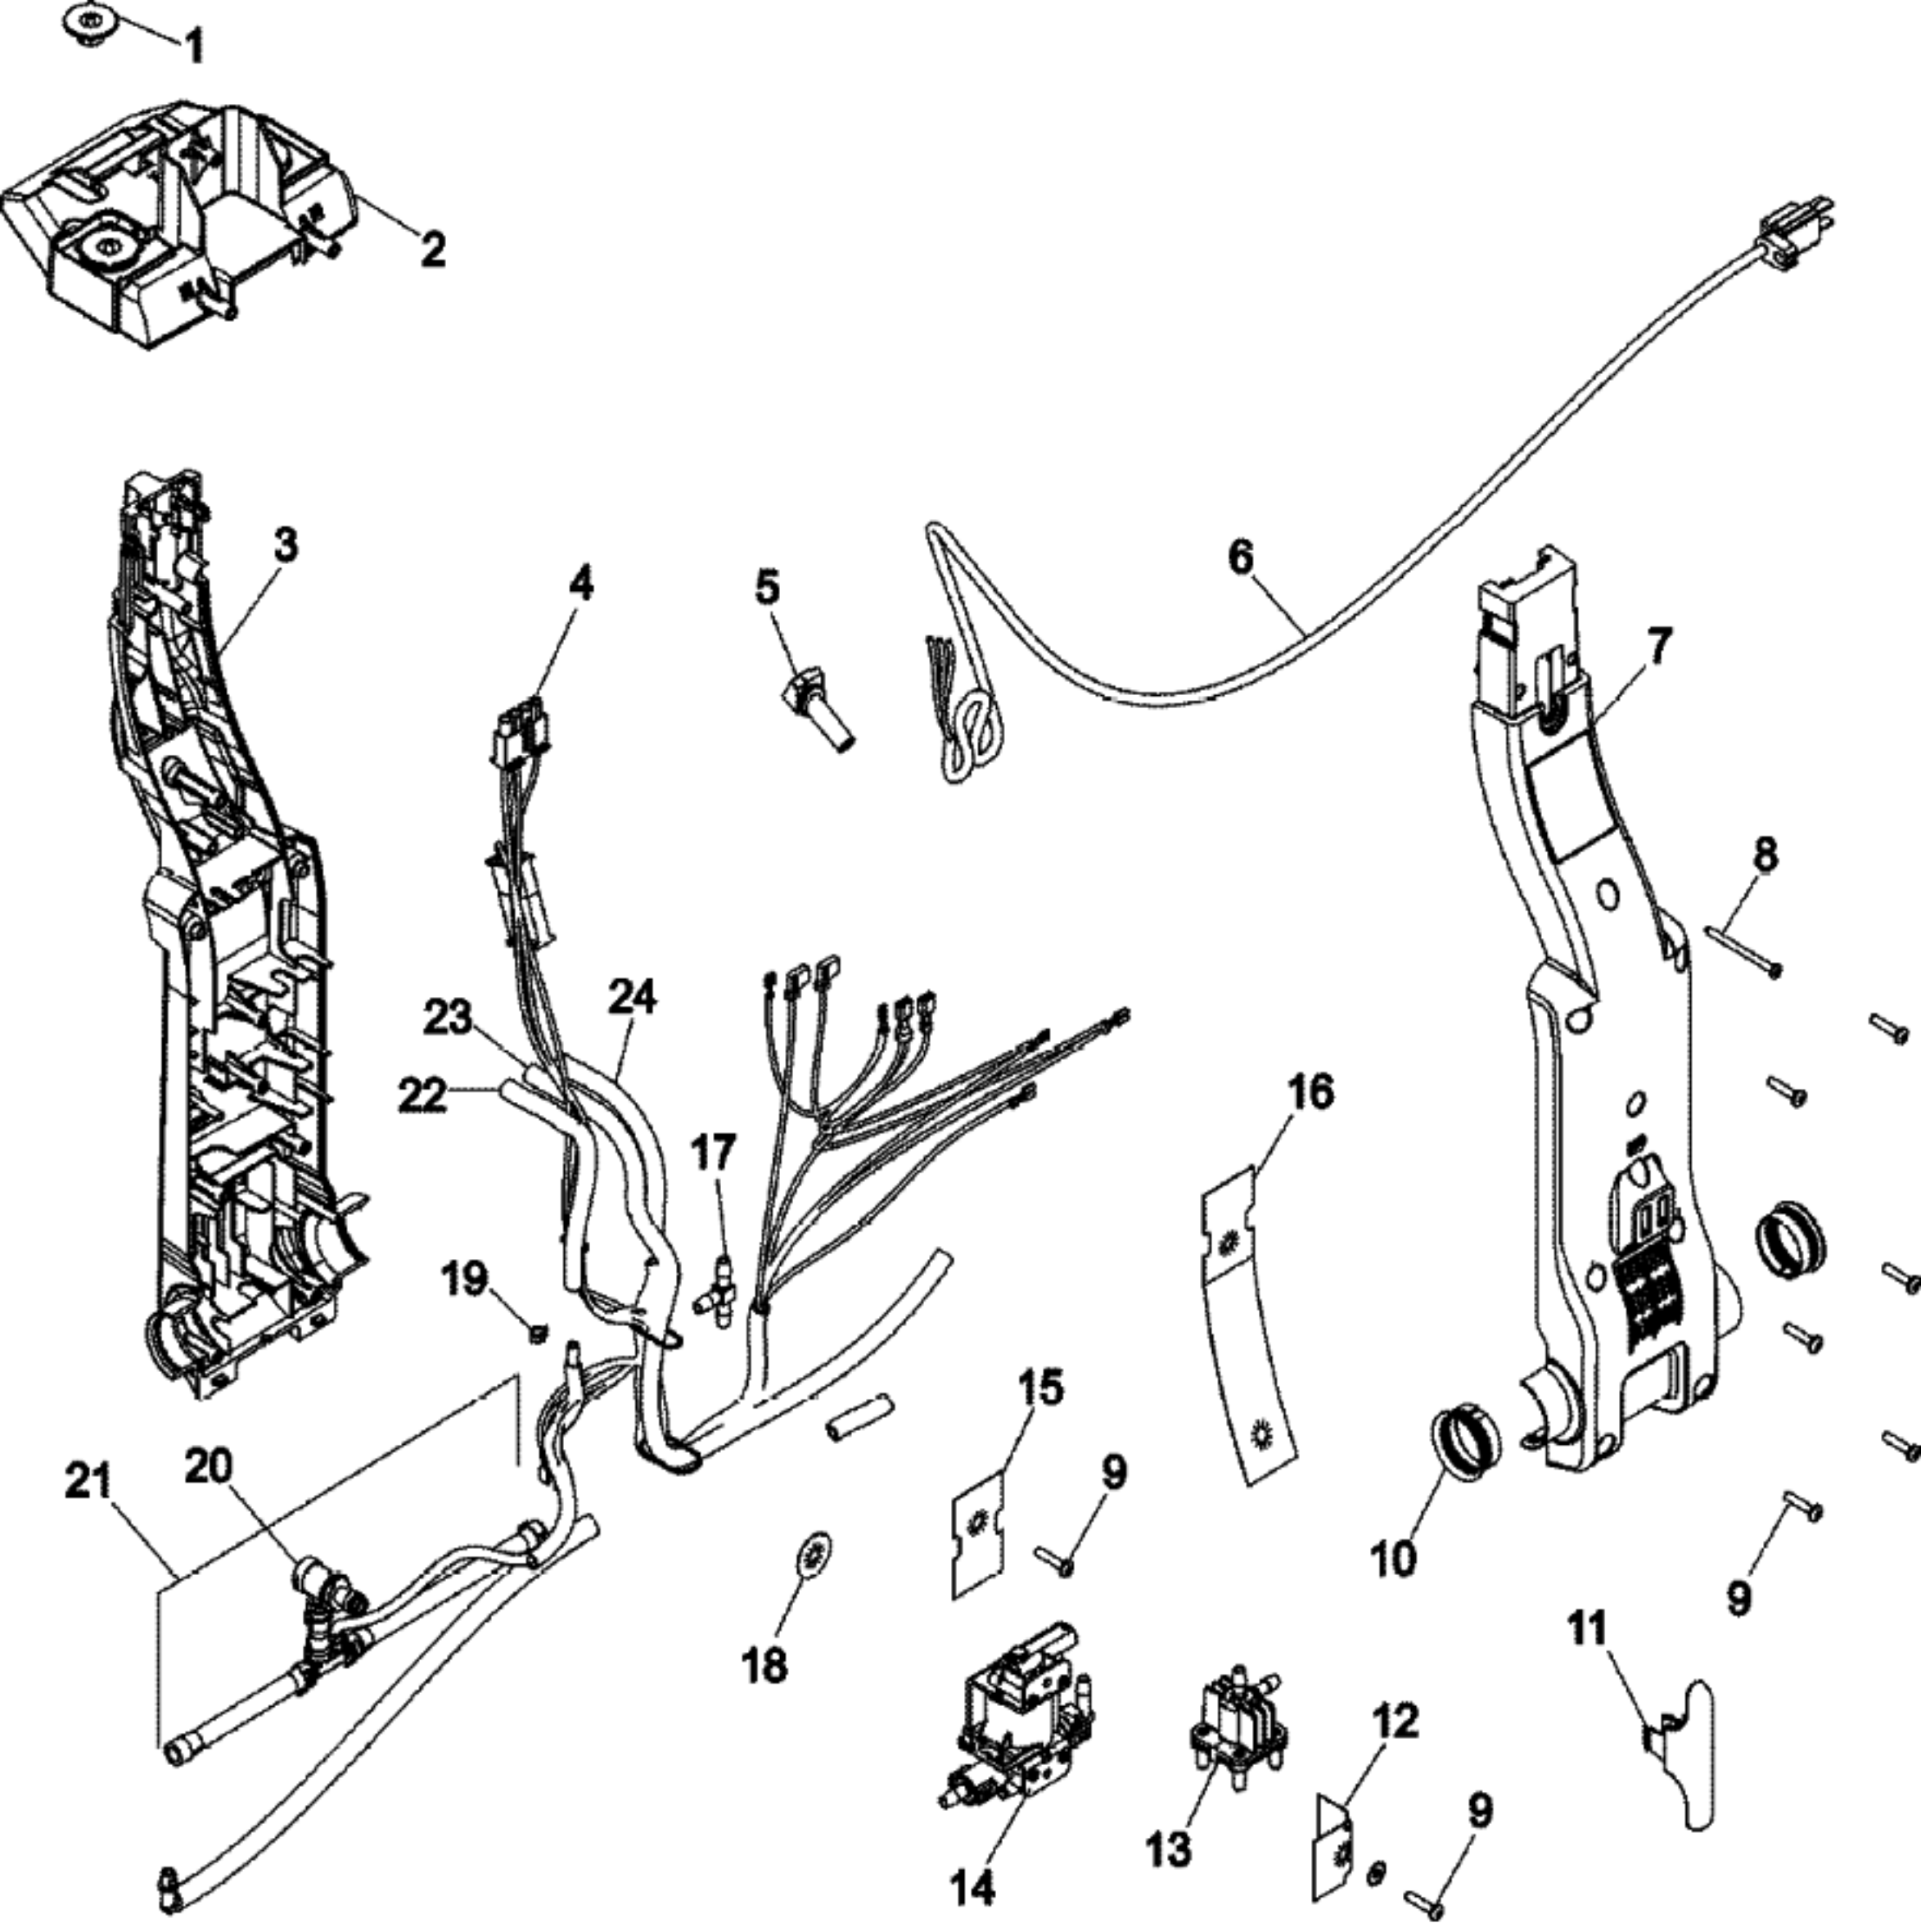

**Model Number: F7427900**

**BOM/Serial #: F7427900**

**Graphic Title: UPPER HANDLE**

<b>Image</b>	<b>Key</b>	<b>Part Number</b>	<b>Description</b>	<b>Substitution</b>	<b>Qty.</b>
1	1	92001302	UPPER HANDLE REAR-AHB		1
1	2	92001304	CORD WRAP-AHB		1
1	3	21447072	SCREW		7
1	4	38434030	CONTROL LEVER-AG		1
1	5	28218051	MICRO SWITCH		1
1	6	36436023	UPPER HDL SUPP/ONLY		1
1	7	28267003	SWITCH-DBL ROCKER		1
1	8	38458065	SWITCH ROD-AG		2
1	9	92001303	UPPR HNDLE FRT-W/TOOLS-MV		1
1	9	40201243	HDLE HARDWARE-F7220		1
1	10	52313108	LABEL-F7425		1
1	11	92001305	SWITCH BUTTON-AHB		2
1	12	92001306	TOOL HOLDER-MV		1
1	13	92001307	TOOL HOLDER COVER-CP		1
1	14	91001197	TURBINE NOZZLE		1
1	15	46658005	UPR HDL SUP/SW-NEW		1
1	16	92001308	WIRE COVER-MV		1
1	17	92001281	CADDY BODY-AHB		1
1	18	21447239	SCREW		2
1	19	92001309	WAND COVER-AHB		1
1	20	38433074	TRIGGER-SV III'S		1
1	21	38312019	SPRING		1
1	22	43412007	NOZZLE/VALVE ASSEMBL		1
1	23	91001060	WAND VALVE ASSEMBLY		1
1	24	91001063	HOSE ASSEMBLY-CLEAR-SERVICE		1
1	25	43513010	CONNECTOR COUPLER SL		1