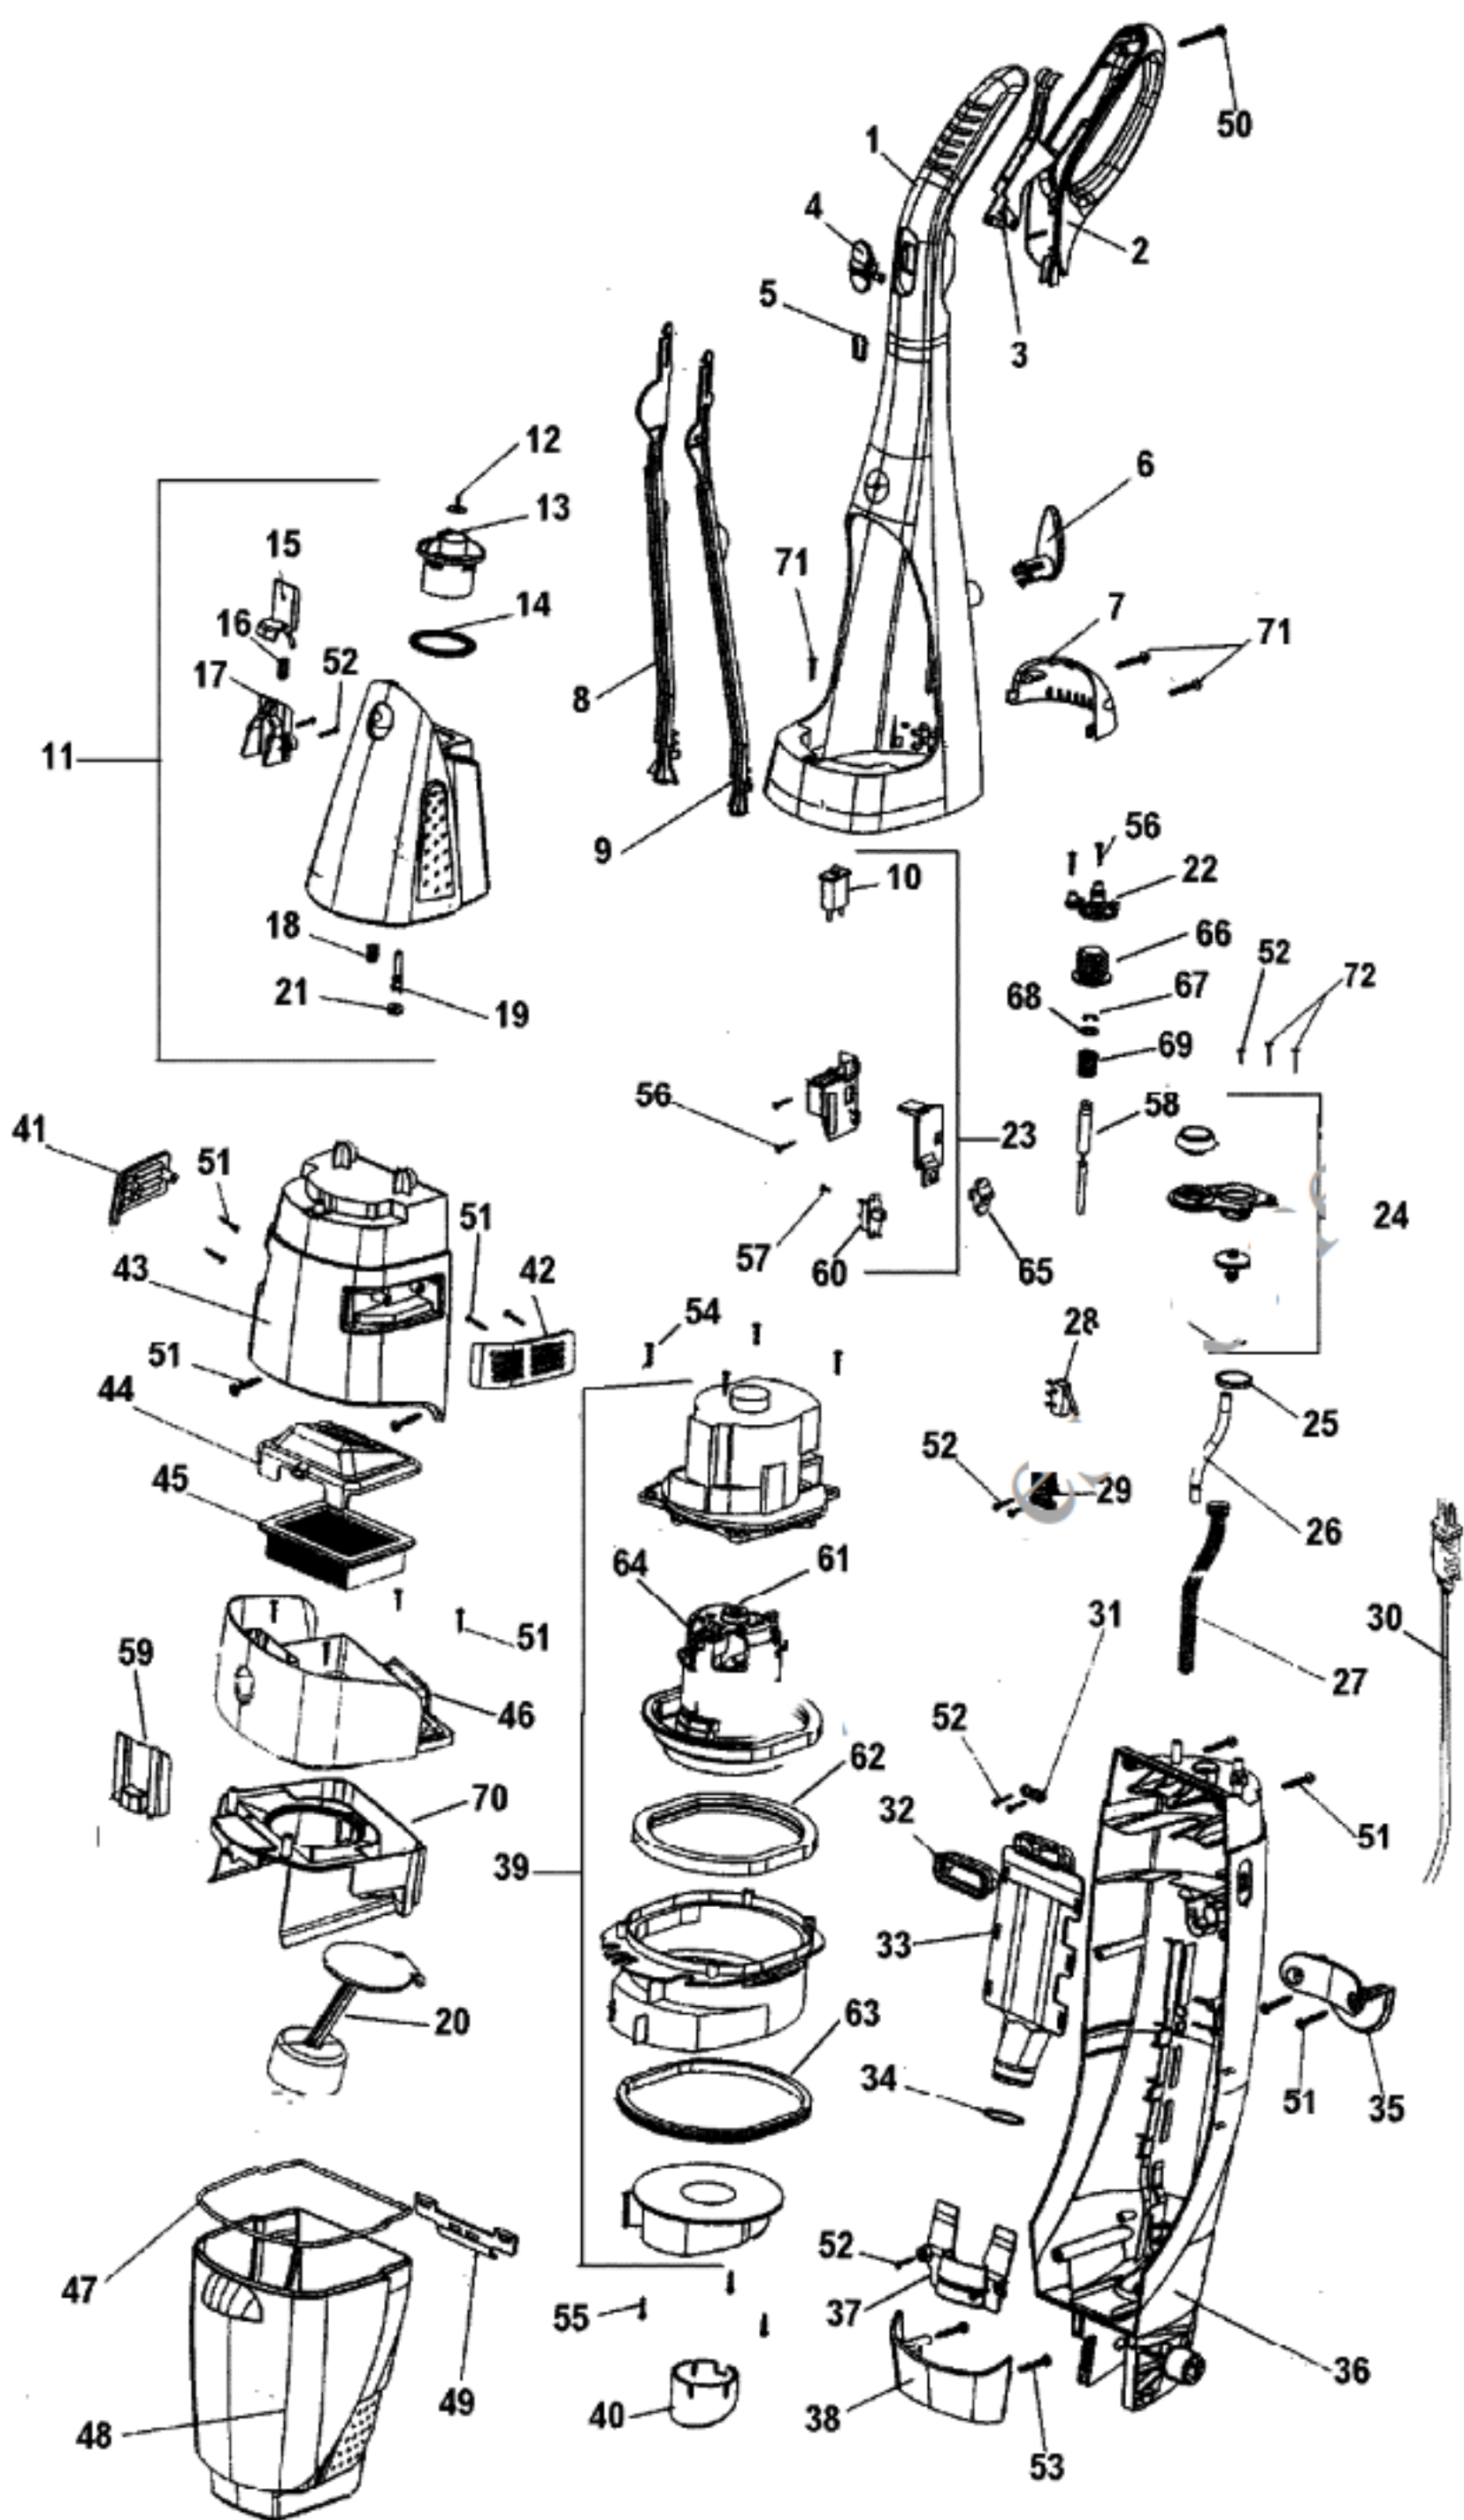

----- Manual continues below -----

Model Number: H3012020

BOM/Serial #: H3012020

Graphic Title: MOTOR, MAINHSG_UPPER, HANDLE, TANK

Image	Key	Part Number	Description	Substitution	Qty.
1	1	59177135	UPPER HANDLE-H3010		1
1	2	59177056	Handle Lever Guard		1
1	3	59177136	CONTROL LEVER-H3010		1
1	4	59177137	BRSH CONTRL BUT-H301		1
1	5	59177170	CONTROL BUTTON SPG		1
1	6	59177059	CORD WRAP-UPPER		1
1	7	59177063	CARRYING HANDLE		1
1	8	59177057	UPPER CONTROL ROD		1
1	9	59177167	BRUSH CONTROL ROD		1
1	10	59177049	CIRCUIT BREAKER		1
1	11	59177144	SOLUTION TANK-H3010		1
1	12	-----	NOT REQUIRED PART OR SEE NOTE		1
1	13	59177145	SOL TANK CAP-H3010	1	1
1	14	-----	NOT REQUIRED PART OR SEE NOTE		AR
1	15	59177146	SOL TANK LATCH-H3010		1
1	16	38312014	SPRING		1
1	17	59177147	SOL TANK RETAIN-H301		1
1	18	38312014	SPRING		1
1	19	38717009	VALVE STEM		1
1	20	59177143	FLOAT-H3010		1
1	21	38784061	VALVE SEAL		1
1	22	59177168	RETAINER-H300000L		1
1	23	59177072	All In One Assembly		1
1	24	59177075	Reservoir Assembly		1
1	25	-----	NOT REQUIRED PART OR SEE NOTE		1
1	26	59177006	Solution Tube		1
1	27	59177093	Protector Jacket		1
1	28	59177111	Microswitch		1
1	29	59177016	Switch Cover		1
1	30	59177127	PWER CORD 35FT-H3010		1
1	31	59177094	Cord Clamp		1
1	32	59177012	Hose Sealing Gasket		1
1	33	59177011	Recovery Hose		1
1	34	59177015	O Ring		1
1	35	59177007	Cord Wrap-Lower		1

Image	Key	Part Number	Description	Substitution	Qty.
1	900	59177156	BR REL BUTTON LEFT		1
1	900	59177155	WET OR DRY PEDAL-H30		1
1	900	59177154	HDL REL PEDAL-H3010		1
1	900	59177160	MAIN BODY W/BUMPER		1
1	900	59177158	CAP BUTTON LFT-H3010		1
1	900	59177134	REAR WHEEL-H3010		2
1	900	59177132	HOOD-H3010		1
1	909	59177151	LATCH RIGHT NOZZLE		1
1	909	59177172	BRUSH BLOCK-RB-H3010		1
1	909	59177159	CAP BUTTON RT-H3010		1
1	909	59177157	BR REL BUTTON RIGHT		1
1	909	59177152	LATCH LEFT NOZZ-H301		1
1	909	59177150	RETAINER/SQUEEGEE		1
1	909	59177149	NOZZLE-H3010	59177470	1
1	909	59177153	DISTRIBUTOR-H3010		1