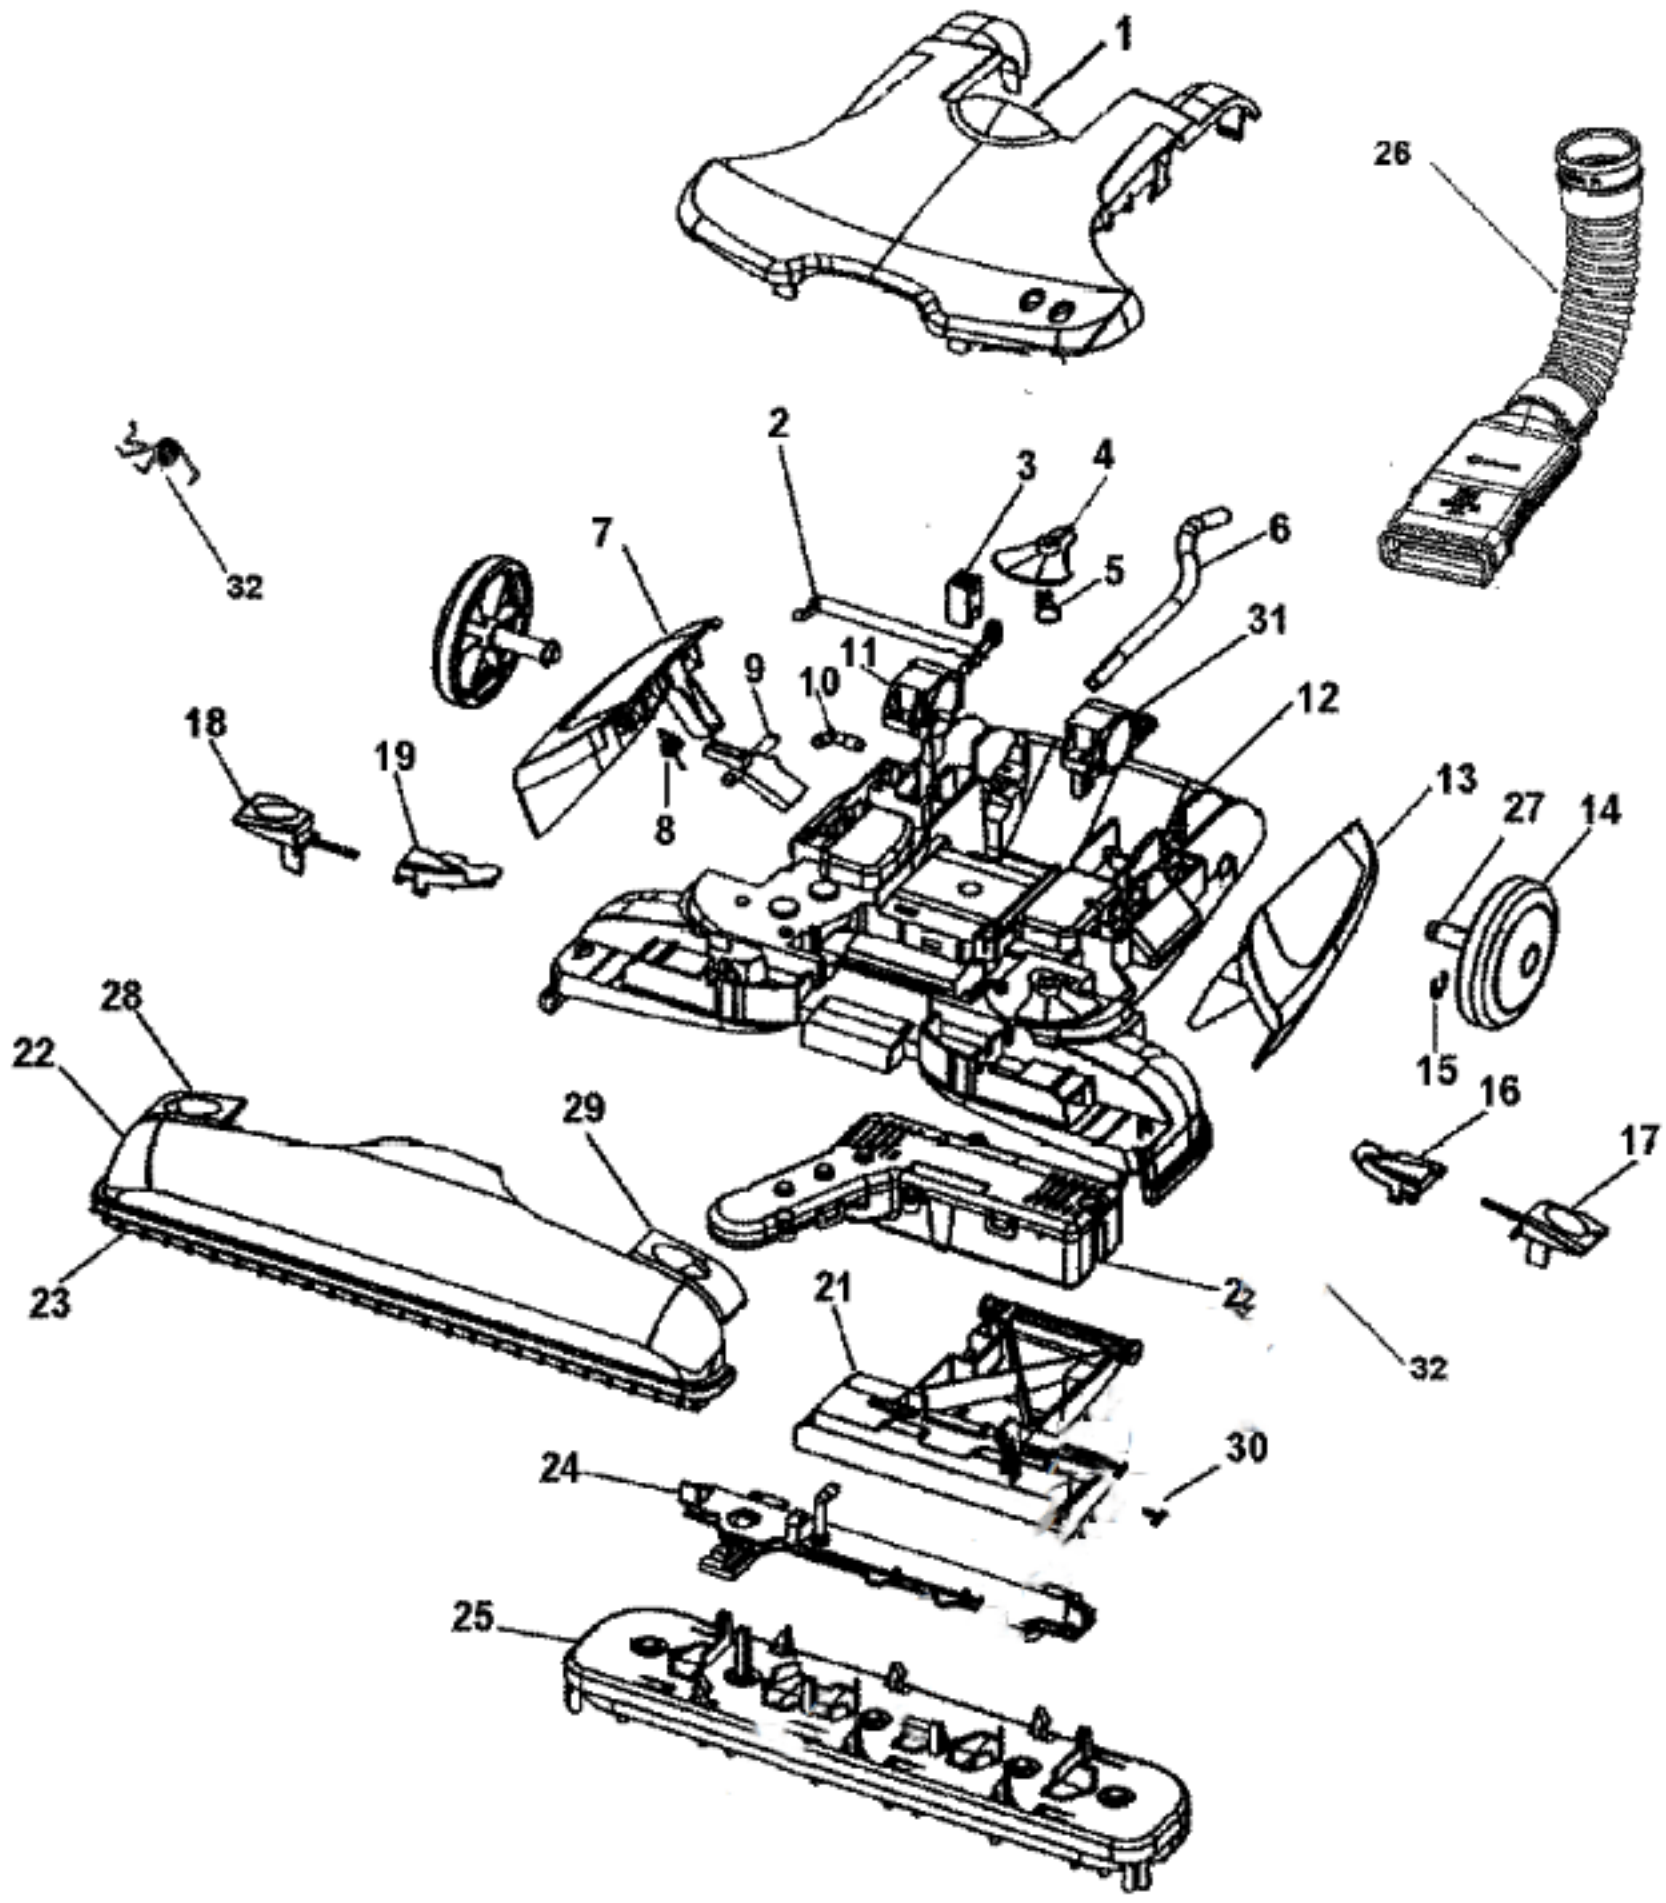

Image	Key	Part Number	Description	Substitution	Qty.
1	900	59177156	BR REL BUTTON LEFT		1
1	900	59177155	WET OR DRY PEDAL-H30		1
1	900	59177154	HDL REL PEDAL-H3010		1
1	900	59177160	MAIN BODY W/BUMPER		1
1	900	59177158	CAP BUTTON LFT-H3010		1
1	900	59177134	REAR WHEEL-H3010		2
1	900	59177132	HOOD-H3010		1
1	909	59177151	LATCH RIGHT NOZZLE		1
1	909	59177172	BRUSH BLOCK-RB-H3010		1
1	909	59177159	CAP BUTTON RT-H3010		1
1	909	59177157	BR REL BUTTON RIGHT		1
1	909	59177152	LATCH LEFT NOZZ-H301		1
1	909	59177150	RETAINER/SQUEEGEE		1
1	909	59177149	NOZZLE-H3010	59177470	1
1	909	59177153	DISTRIBUTOR-H3010		1