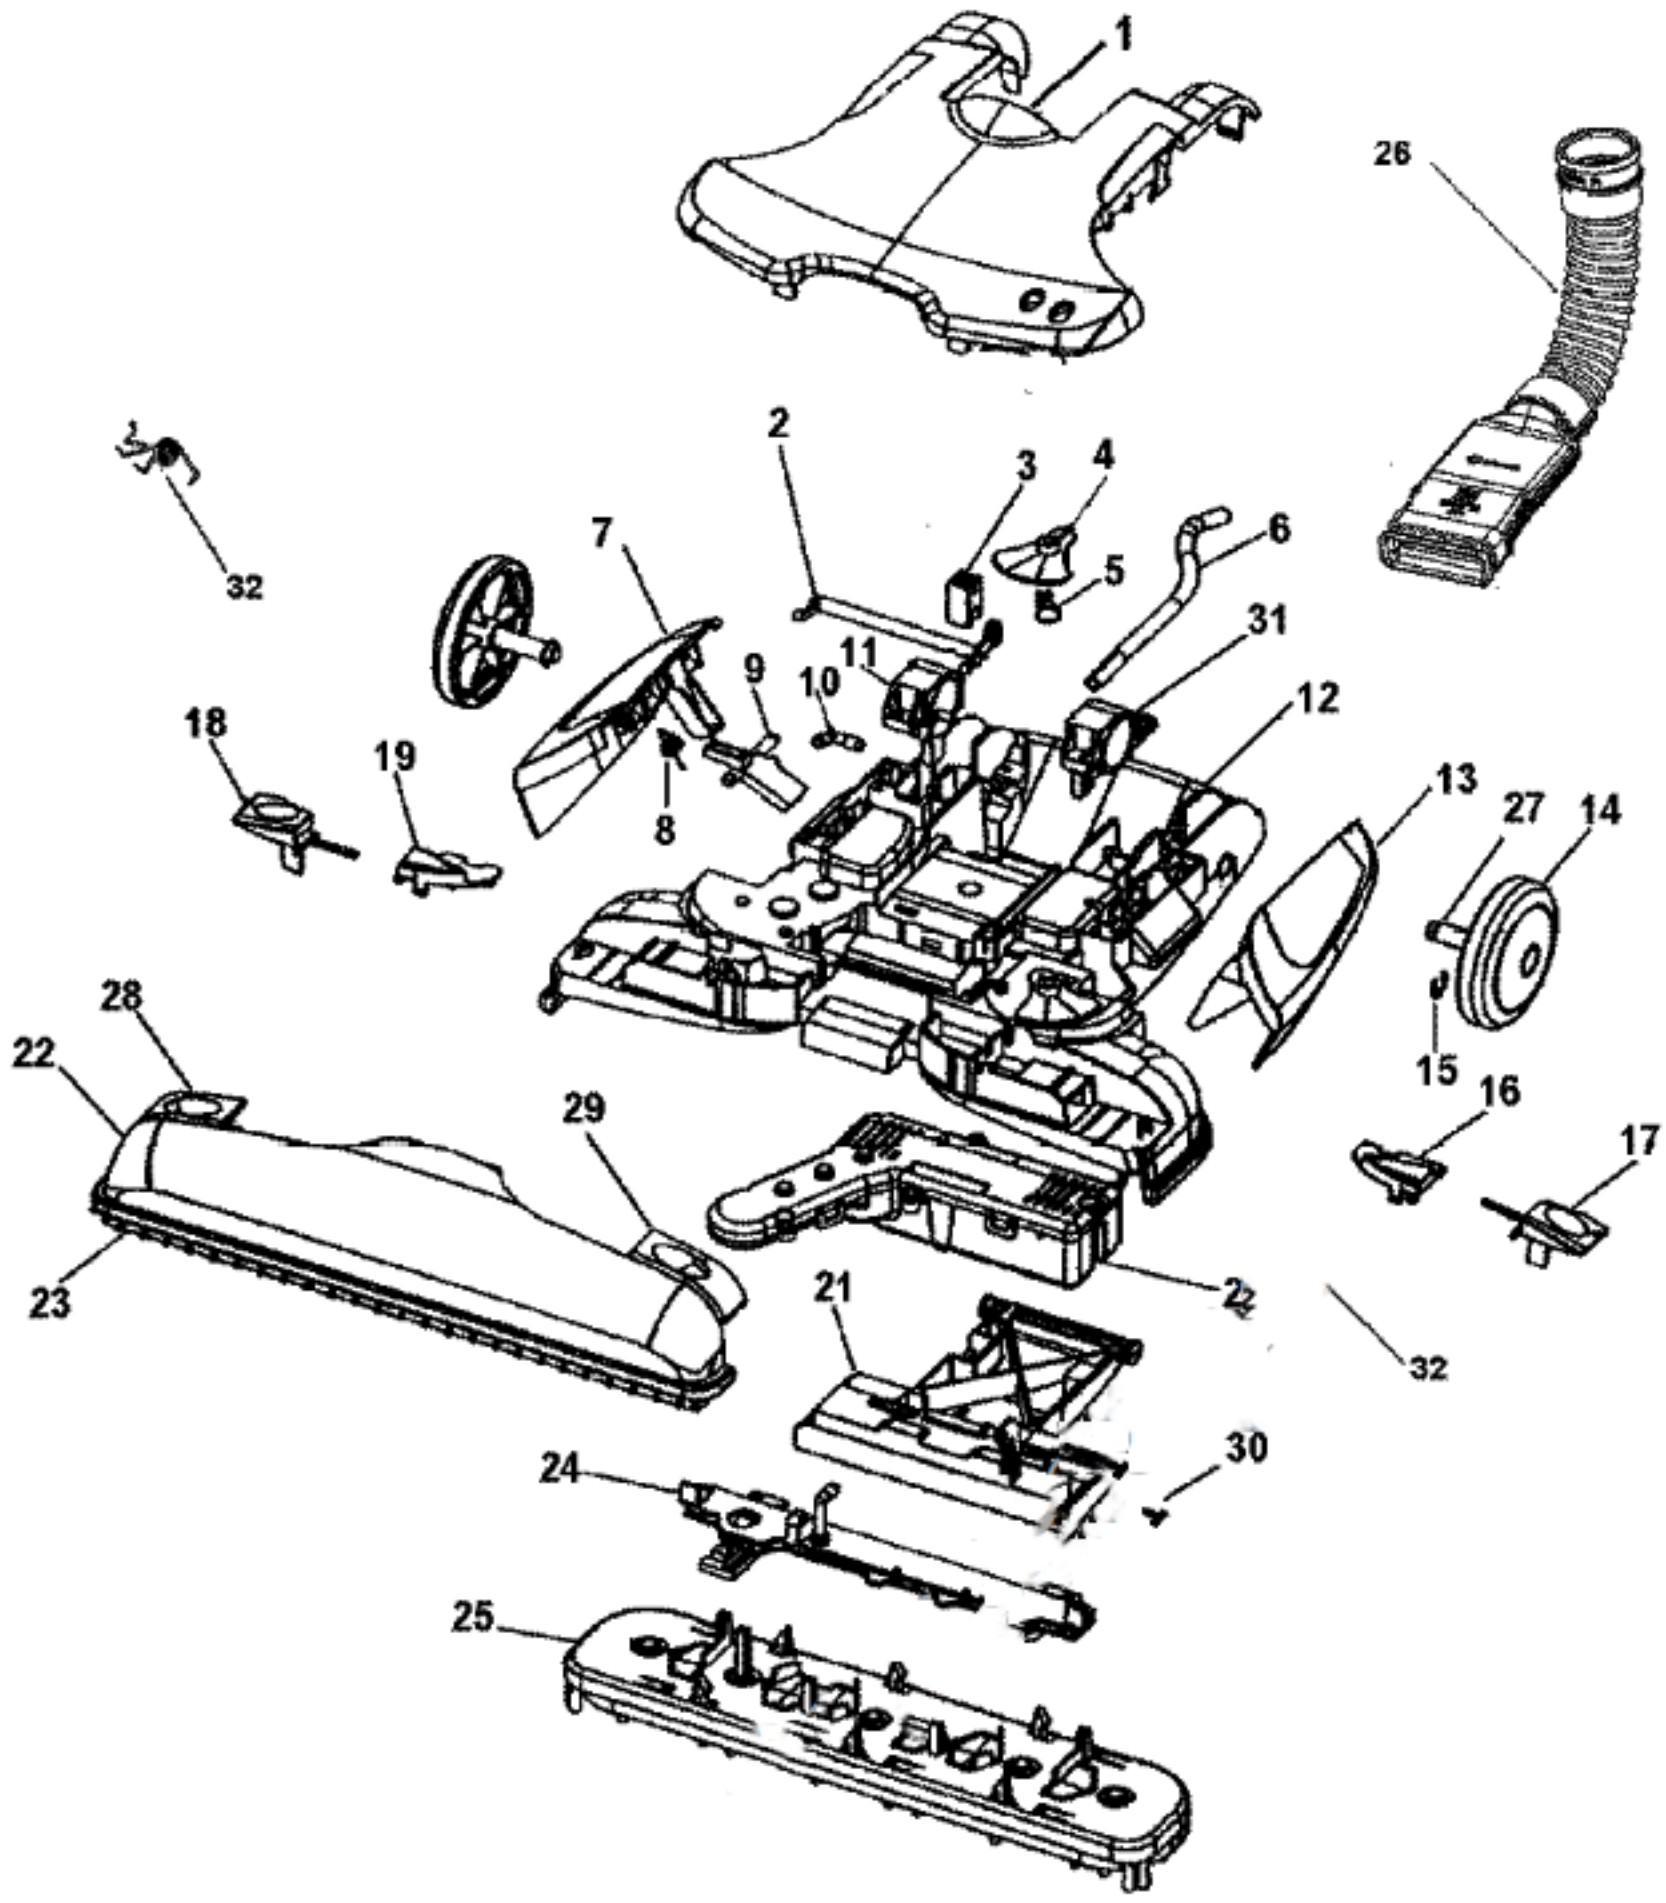

Image	Key	Part Number	Description	Substitution	Qty.
1	73	40303035	BARE FLOOR-64 OZ	40303048	1
1	73	40303036	WOOD FLOOR-64 OZ	40303048	1

Image	Key	Part Number	Description	Substitution	Qty.
1	900	59177156	BR REL BUTTON LEFT		1
1	900	59177155	WET OR DRY PEDAL-H30		1
1	900	59177154	HDL REL PEDAL-H3010		1
1	900	59177160	MAIN BODY W/BUMPER		1
1	900	59177158	CAP BUTTON LFT-H3010		1
1	900	59177134	REAR WHEEL-H3010		2
1	900	59177132	HOOD-H3010		1
1	909	59177151	LATCH RIGHT NOZZLE		1
1	909	59177172	BRUSH BLOCK-RB-H3010		1
1	909	59177159	CAP BUTTON RT-H3010		1
1	909	59177157	BR REL BUTTON RIGHT		1
1	909	59177152	LATCH LEFT NOZZ-H301		1
1	909	59177150	RETAINER/SQUEEGEE		1
1	909	59177149	NOZZLE-H3010	59177470	1
1	909	59177153	DISTRIBUTOR-H3010		1

Image	Key	Part Number	Description	Substitution	Qty.
1	900	59177156	BR REL BUTTON LEFT		1
1	900	59177155	WET OR DRY PEDAL-H30		1
1	900	59177154	HDL REL PEDAL-H3010		1
1	900	59177160	MAIN BODY W/BUMPER		1
1	900	59177158	CAP BUTTON LFT-H3010		1
1	900	59177134	REAR WHEEL-H3010		2
1	900	59177132	HOOD-H3010		1
1	909	59177151	LATCH RIGHT NOZZLE		1
1	909	59177172	BRUSH BLOCK-RB-H3010		1
1	909	59177159	CAP BUTTON RT-H3010		1
1	909	59177157	BR REL BUTTON RIGHT		1
1	909	59177152	LATCH LEFT NOZZ-H301		1
1	909	59177150	RETAINER/SQUEEGEE		1
1	909	59177149	NOZZLE-H3010	59177470	1
1	909	59177153	DISTRIBUTOR-H3010		1