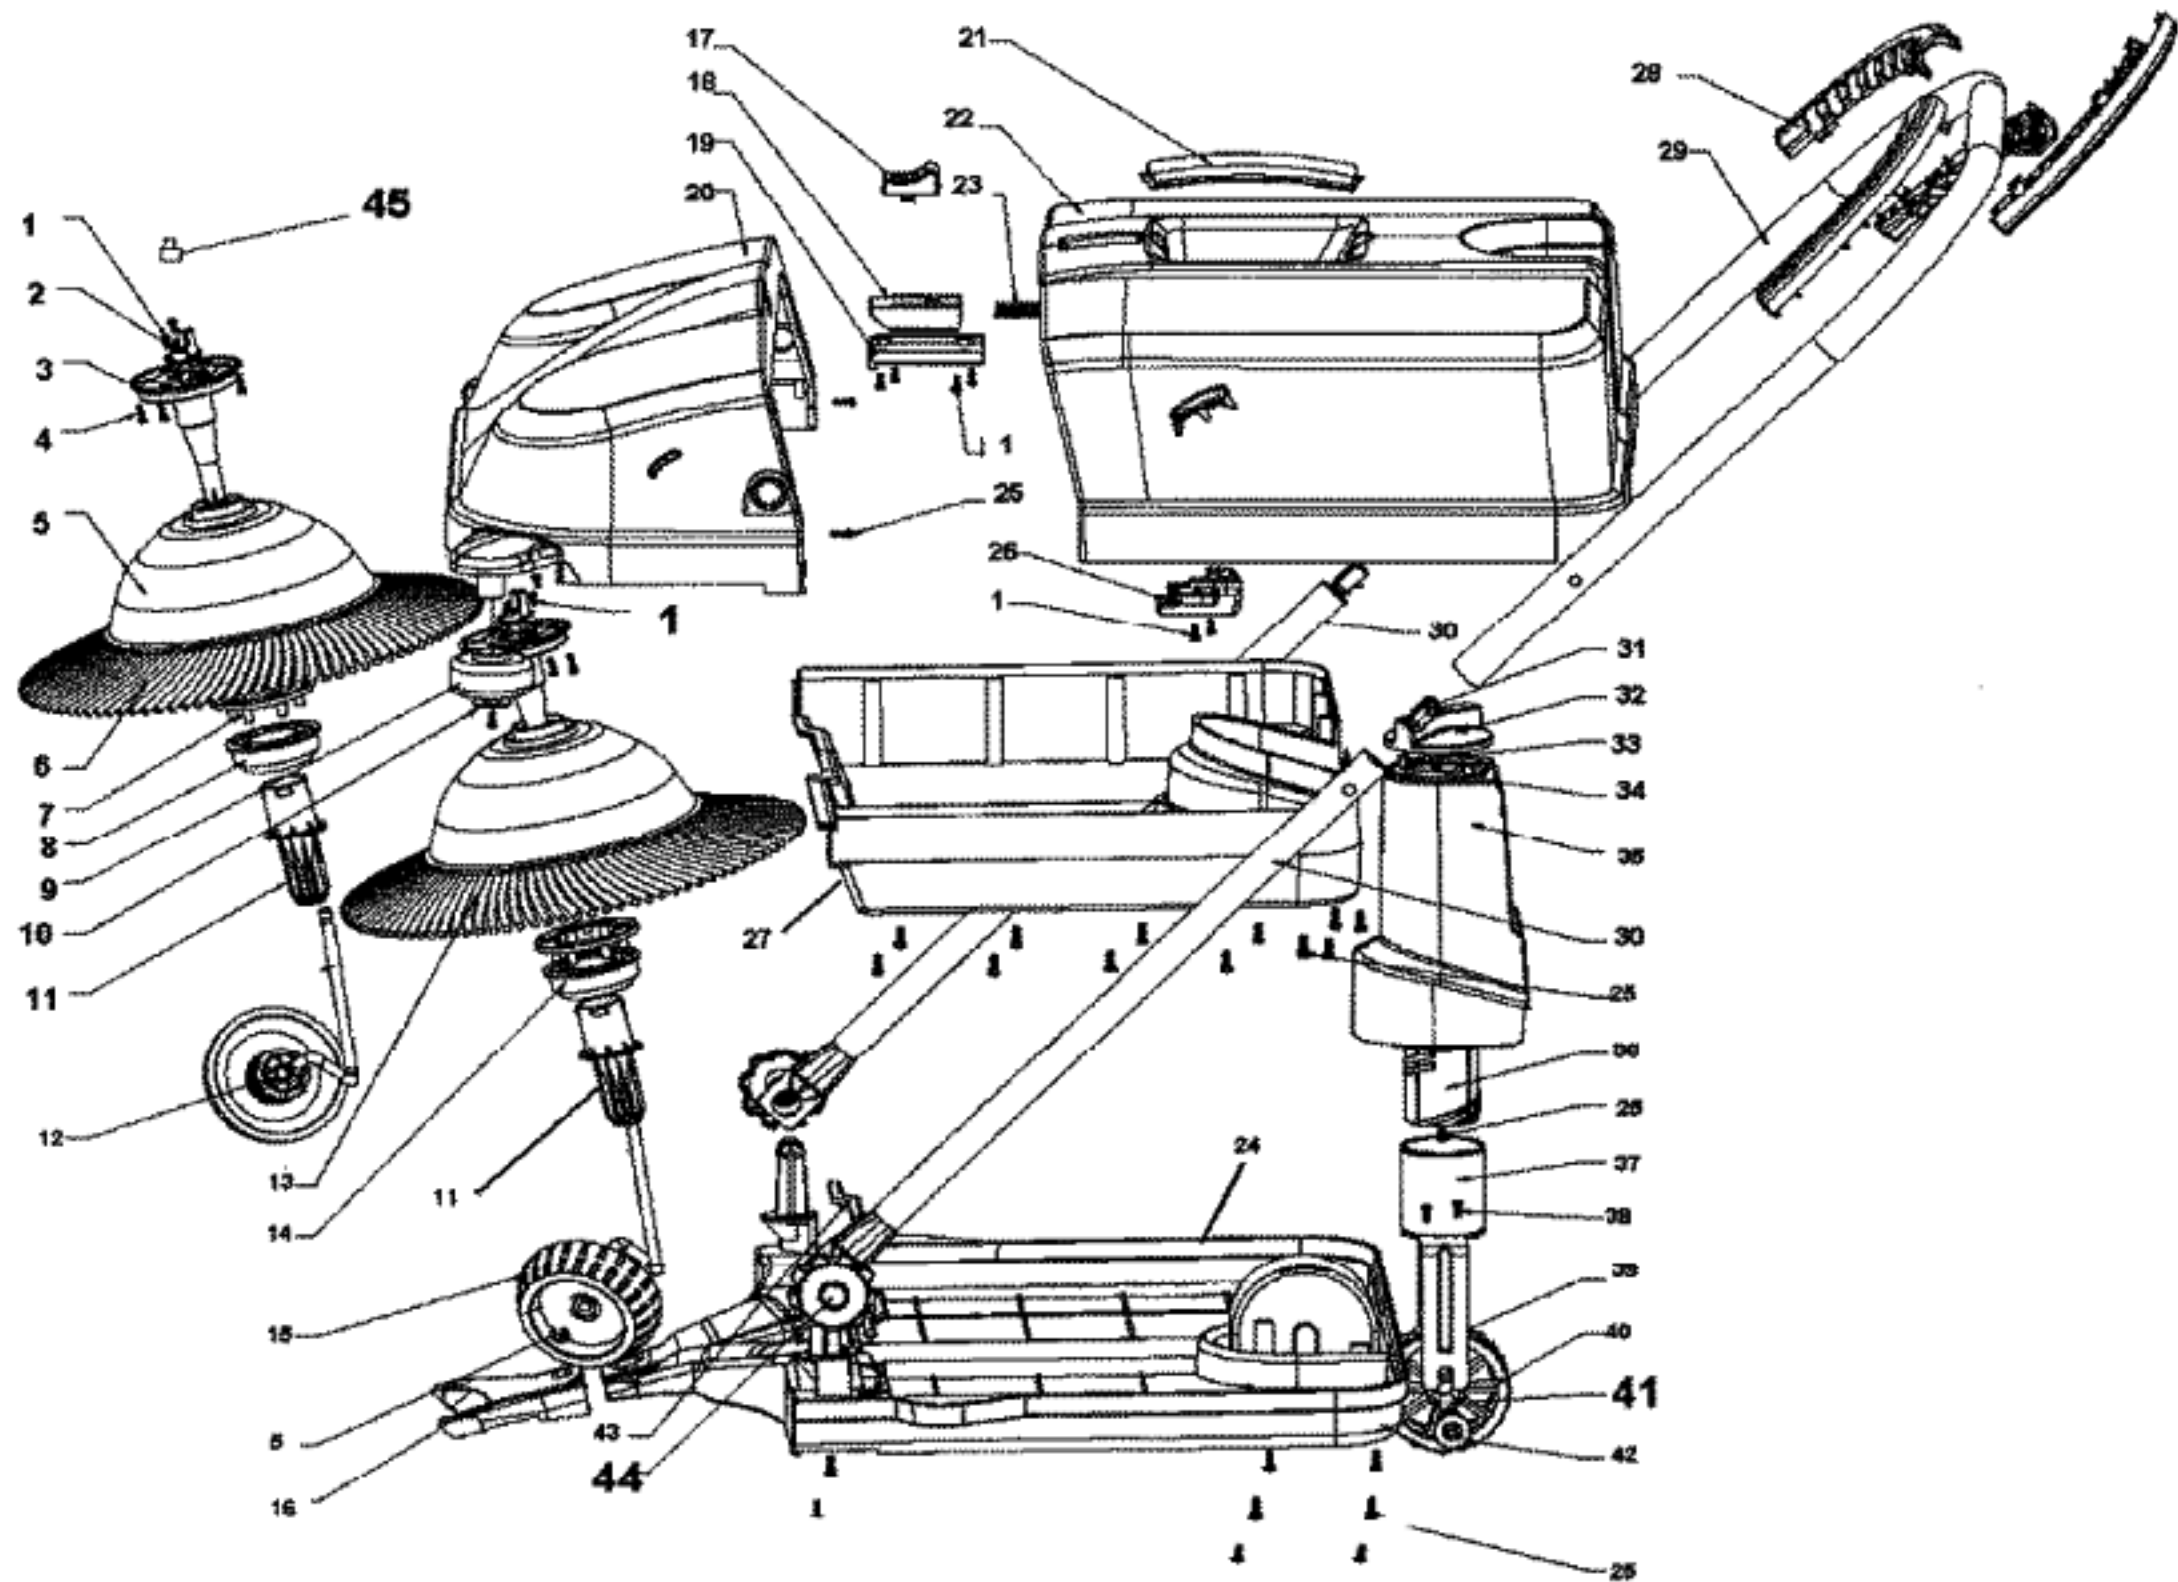

----- Manual continues below -----

Model Number: L1400---

BOM/Serial #: L1400---

Graphic Title: MAINASSEMBLY, BRUSHASSEMBLY

Image	Key	Part Number	Description	Substitution	Qty.
1	1	59641032	Screw-L1400		1
1	2	59641008	Worm Wheel Shaft Hlr		1
1	3	59641012	Joint Shaft-L1400		1
1	4	59641030	Screw-L1400		1
1	5	59641040	Washer-L1400		1
1	6	59641044	Right Brush-L1400		1
1	7	59641026	Clutch-L1400		1
1	8	59641025	Right Clutch Hsg.		1
1	9	59641001	Side Wheel-L1400		1
1	10	59641007	Fr Wheel Washer-L140		1
1	11	59641022	Worm-L1400		1
1	12	59641049	R-Worm Wh Asm-L1400		1
1	13	59641045	Left Brush -L1400		1
1	14	59641024	Left Clutch Hsg.		1
1	15	59641050	L-Worm Wheel Asm-L14		1
1	16	59641042	Fr Bracket Rubber	59641085	1
1	17	59641018	Hsg Lock Button-L140		1
1	18	59641016	Housing Lock400		1
1	19	59641017	Lock Bracket-L1400		1
1	20	59641063	Fr Housing-L1400		1
1	21	59641011	Back Hsg Hdl-L1400		1
1	22	59641051	Dirt Bin Assm-L1400		1
1	23	59641038	Spring-L1400		1
1	24	59641064	Btm Frame Assm-L1400		1
1	25	59641031	Screw-L1400		1
1	26	59641059	Back Hsg Hdl Holder		1
1	27	-----	NOT REQUIRED PART OR SEE NOTE		1
1	28	59641072	Hdl Cover Assm-L1400		1
1	29	59641047	Hdl Pipeline Assm-L14	59641074	1
1	30	59641048	Joint Tube Asm-L1400	59641073	1
1	31	59641006	Hdl Tube Lock-L1400		1
1	32	59641028	Adj. Knob-L1400		1
1	33	59641041	Plunger Spring-L1400		1
1	34	59641010	Plunger-L1400		1
1	35	59641029	Adj. Knob Hsg-L1400		1

Image	Key	Part Number	Description	Substitution	Qty.
1	36	59641020	Back Wh Upper Worm		1
1	37	59641021	Back Wh Lower Worm		1
1	38	59641033	Screw-L1400		1
1	39	59641039	Back Wheel Bracket		1
1	40	59641043	Back Wheel-L1400		1
1	41	59641019	Back Wheel Shaft		1
1	42	59641009	Back Wh Shaft Washer		1
1	43	59641046	Gasket-L1400		1
1	44	59641005	Fixing Nut-L1400		1
1	45	59641062	Absorber-L1400		1
1	48	59641053	Owner Manual-L1400		1