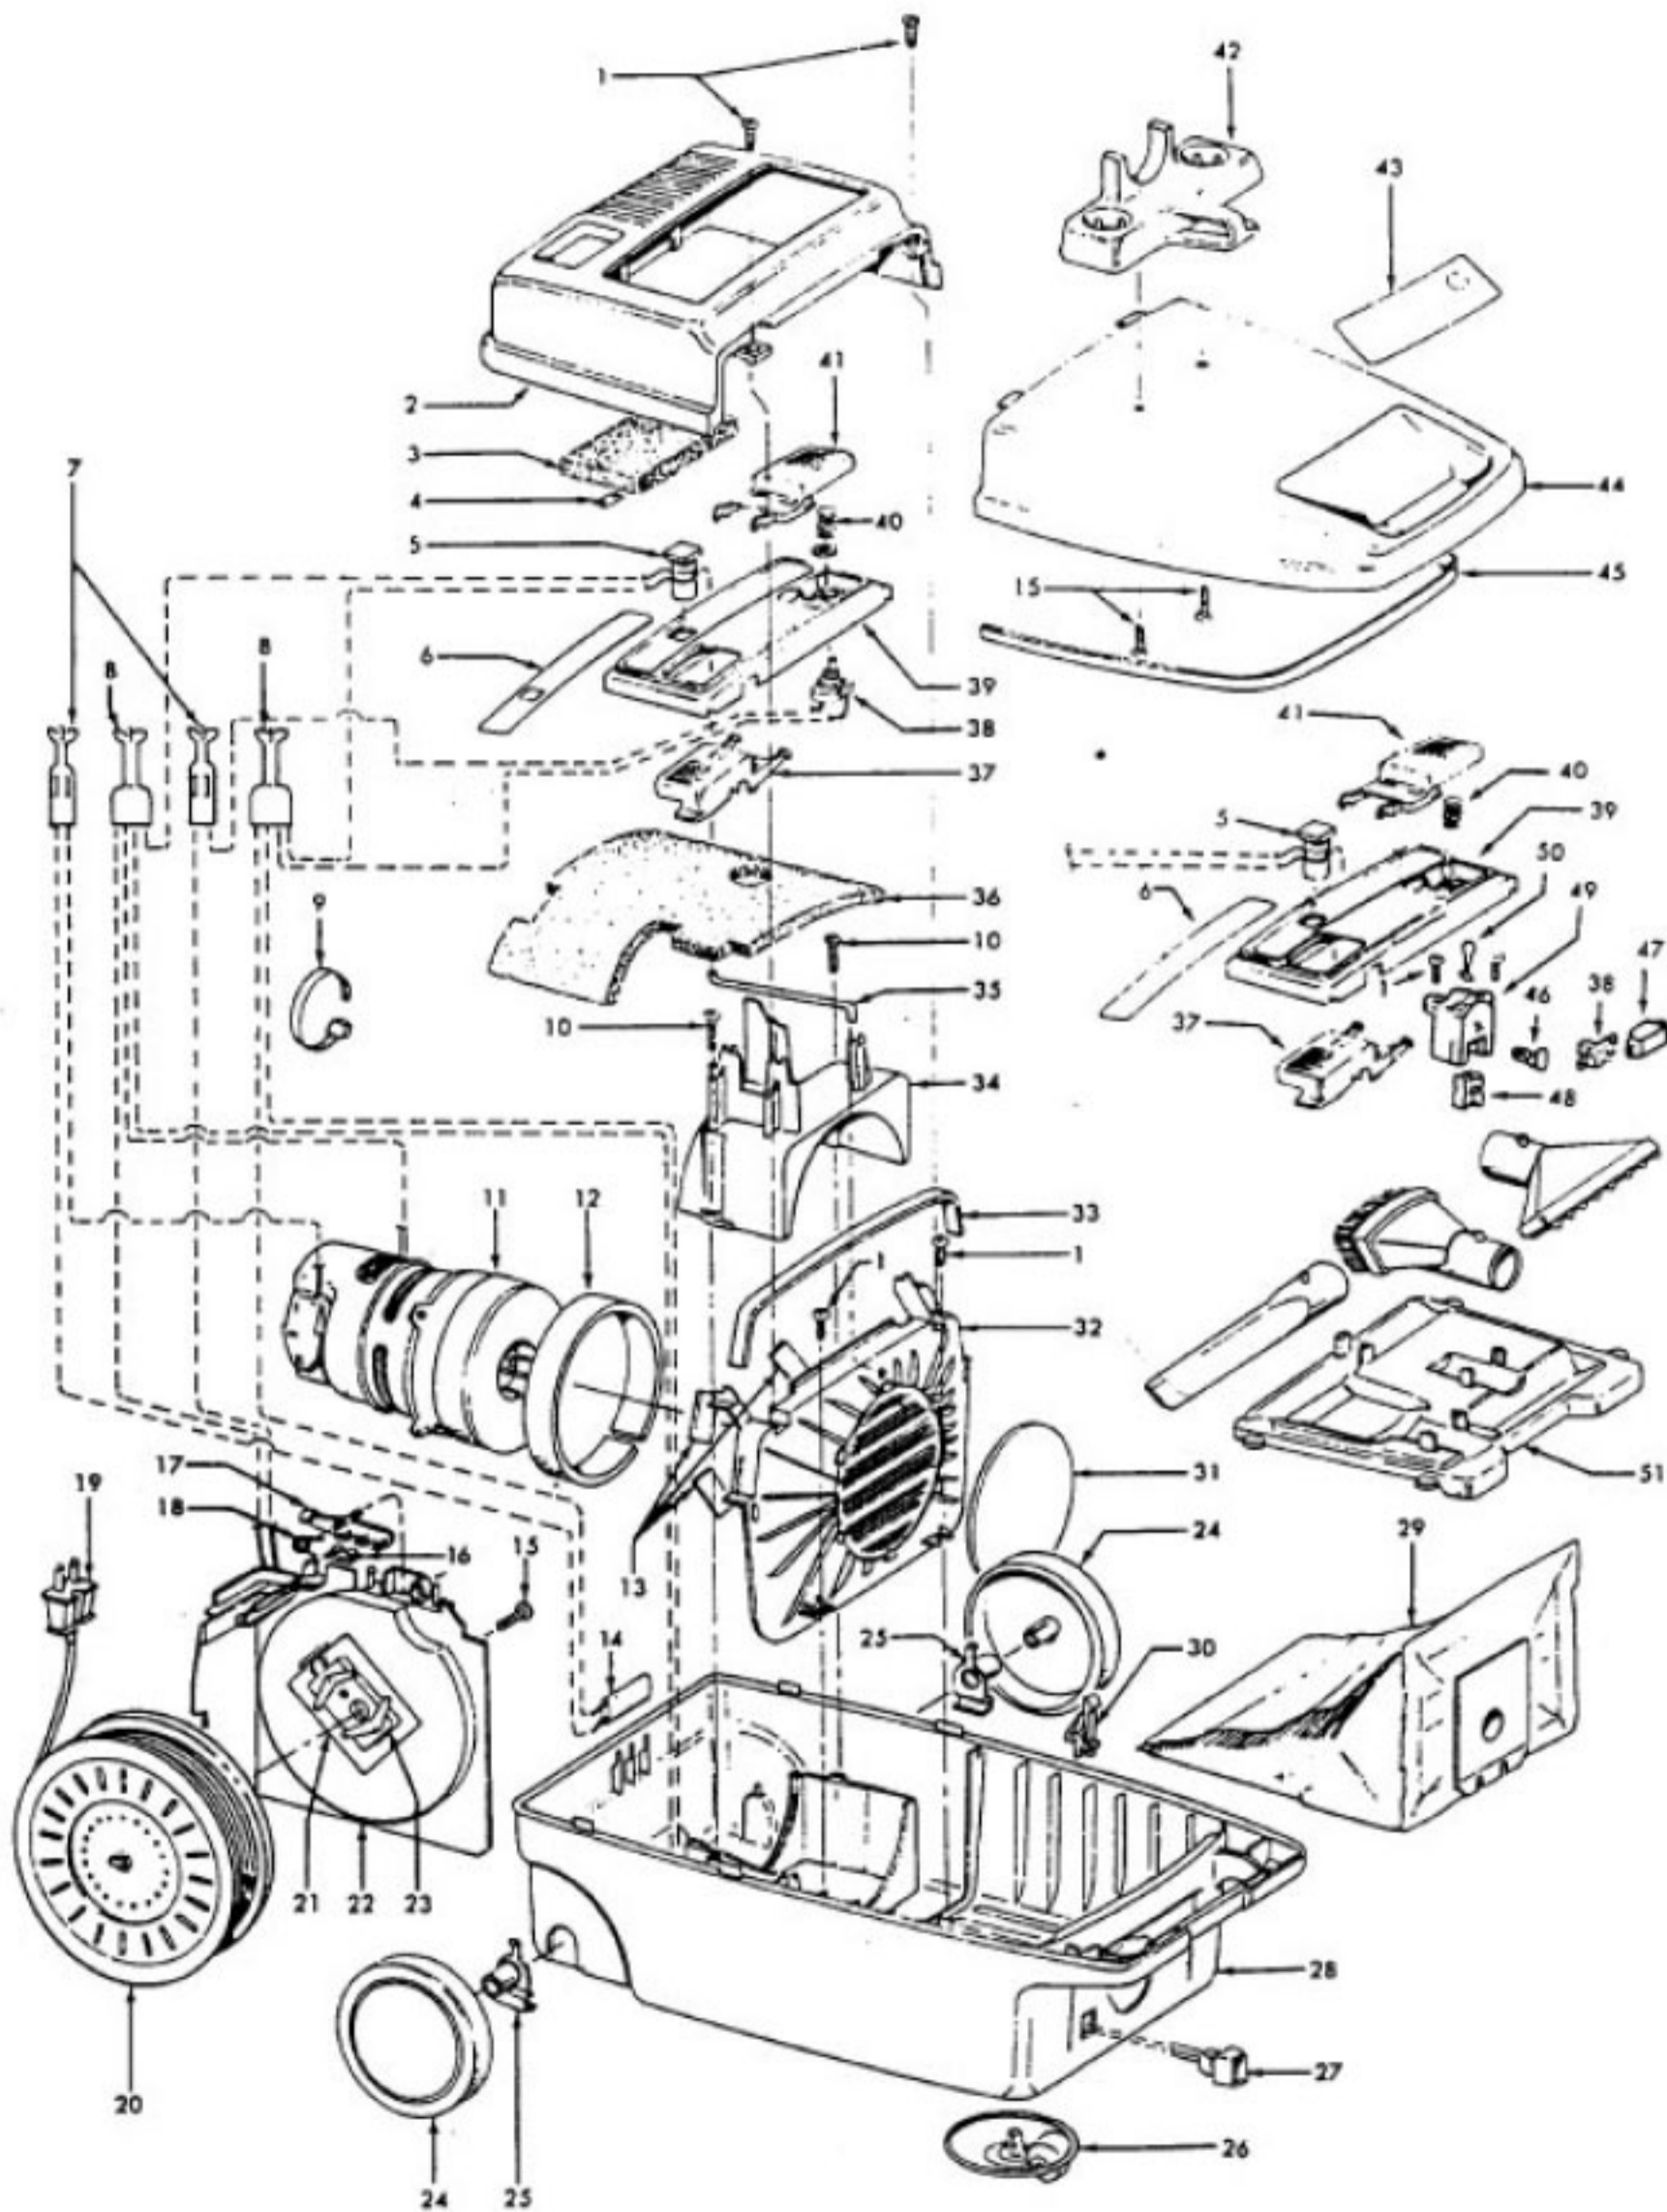

**Motor Assembly**

**Model S3271, S3271-036, S3271-060, S3271-070, S3487**

Ref. No.	Part No.	Description
1	21447041	Screw
2	37195074	Motor Cover - AG
3	34163003	Diffuser
4	21366004	Speed Nut
5	27343212	Bag Indicator
6	51331007	Nameplate
7	12227	Insulated Terminal (2 Wire)
8	18972	Insulated Terminal (3 Wire)
9	27479307	Wire Tie
10	21447072	Screw
11	43578051	Motor - 3.1 - S3271, S3271-060 - (P-1 56)
	43578070	Motor - 3.6 - (P- 1 56)
	43578069	Motor - 4.0 - S3271-036, S3271-070, S3487 - (P- 1 56)
12	34143003	Seal
13	34132015	Pad
14	47534018	Thermal Protector
15	21447003	Screw - 5/8
	21447072	Screw - 7/8
16	36222008	Brake Pad
17	38458008	Brake Arm
18	38353009	Spring
19	46383311	Attachment Cord - AG - 20'
	164123	Terminal
20	46831106	Cord Reel
21	34165004	Insulator
22	37215170	Reel Support - AG
23	47348076	Brush Block
24	38522061	Wheel - AG
25	38511015	Wheel Bearing
26	41432040	Wheel Carrier
27	46326079	Receptacle - AG
28	37231050	Main Body - MX - S3271
	37223198	Main Body - AAK - S3271-036, S3271-060, S3271-070
	37231072	Main Body - AAP - S3487
29	4010028K	Paper Bag - 3 Pk.
30	36151015	Latch
31	31114010	Filter
32	36426014	Bulkhead
33	34133007	Seal
34	36321012	Motor Retainer
35	31727025	Vent Tube
36	34287021	Muffler
37	38422124	Cord Reel Pedal - Push Switch - AG - S3271, S3487
	38422104	Cord Reel Pedal - Push Switch - WW - S3271-036, S3271-060
	38422117	Cord Reel Pedal - Slide Switch - WW - S3271-036, S3271-060, S3271-070
	38422122	Cord Reel Pedal - Slide Switch - MV - S3487
38	28212026	Switch - Push
	28177019	Switch - Slide
39	37214105	Control Panel - MY - S3271
	37214138	Control Panel - Push Switch - AAP - S3271, S3271-036, S3271-060, S3487
	37214137	Control Panel - Push Switch - WW
	37214143	Control Panel - Slide Switch - AAP- S3271-036, S3271-070