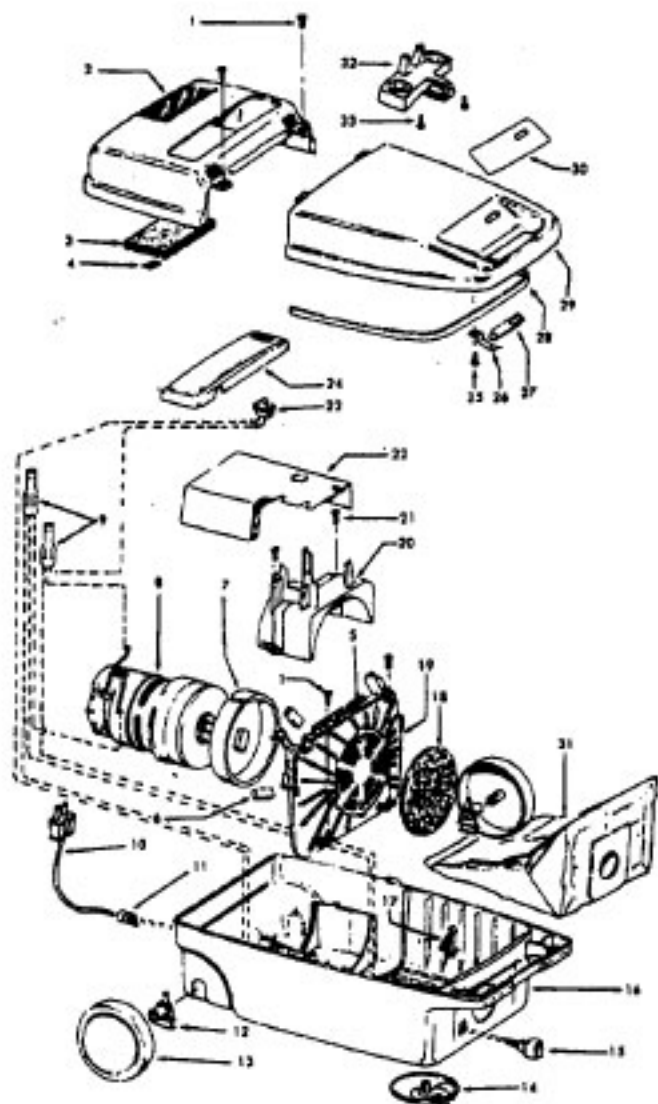

----- Manual continues below -----

Ref. No.	Part No.	Description
1.	21447041	Screw
2.	37195075	Motor Cover - AG
3.	34163003	Diffuser
4.	21366004	Speed Nut
5.	34133007	Seal
6.	34132006	Pad
7.	34143002	Seal
8.	43577011	Motor Assembly -(P174)
9.	18972--	Insulated Terminal
10.	46363305	Attachment Cord - AG - 20 ft.
11.	27482301	Strain Relief
12.	38511015	Wheel Bearing - AG
13.	38522061	Wheel - AG (2)
14.	41432040	Wheel Carrier
15.	46326079	Receptacle
16.	37223296	Main Body - ABU
17.	36151015	Latch
18.	31114009	Filter
19.	36426012	Bulkhead
20.	36321011	Motor Retainer
21.	21447072	Screw
22.	34287021	Foam Filter
23.	28161063	Switch
24.	37214163	Control Panel - AG
25.	N/A	Screw
26.	N/A	Spring Clip
27.	N/A	Bag Indicator
28.	38781010	Lid Seal
29.	42212136	Bag Housing Lid - AG (Inc. items 28, 32, 33)
30.	52125147	Nameplate
31.	4010028K	Throw Away Bag - 3 pack.
32.	36433060	Tool Rack - AG
33.	21447003	Screw
	56513347	Owner Manual
	59814092	Carton
	58461023	Top Support
	Tools - (P-92)	
	38614024	Furniture Nozzle
	38617017	Crevice Tool
	43414064	Dusting Brush
	43453052	Ext. Tube - Chrome - 20" (2)
	43433111	Hose Assembly - 2W - AG
	48438235	Powered Nozzle - AG - (P-252)