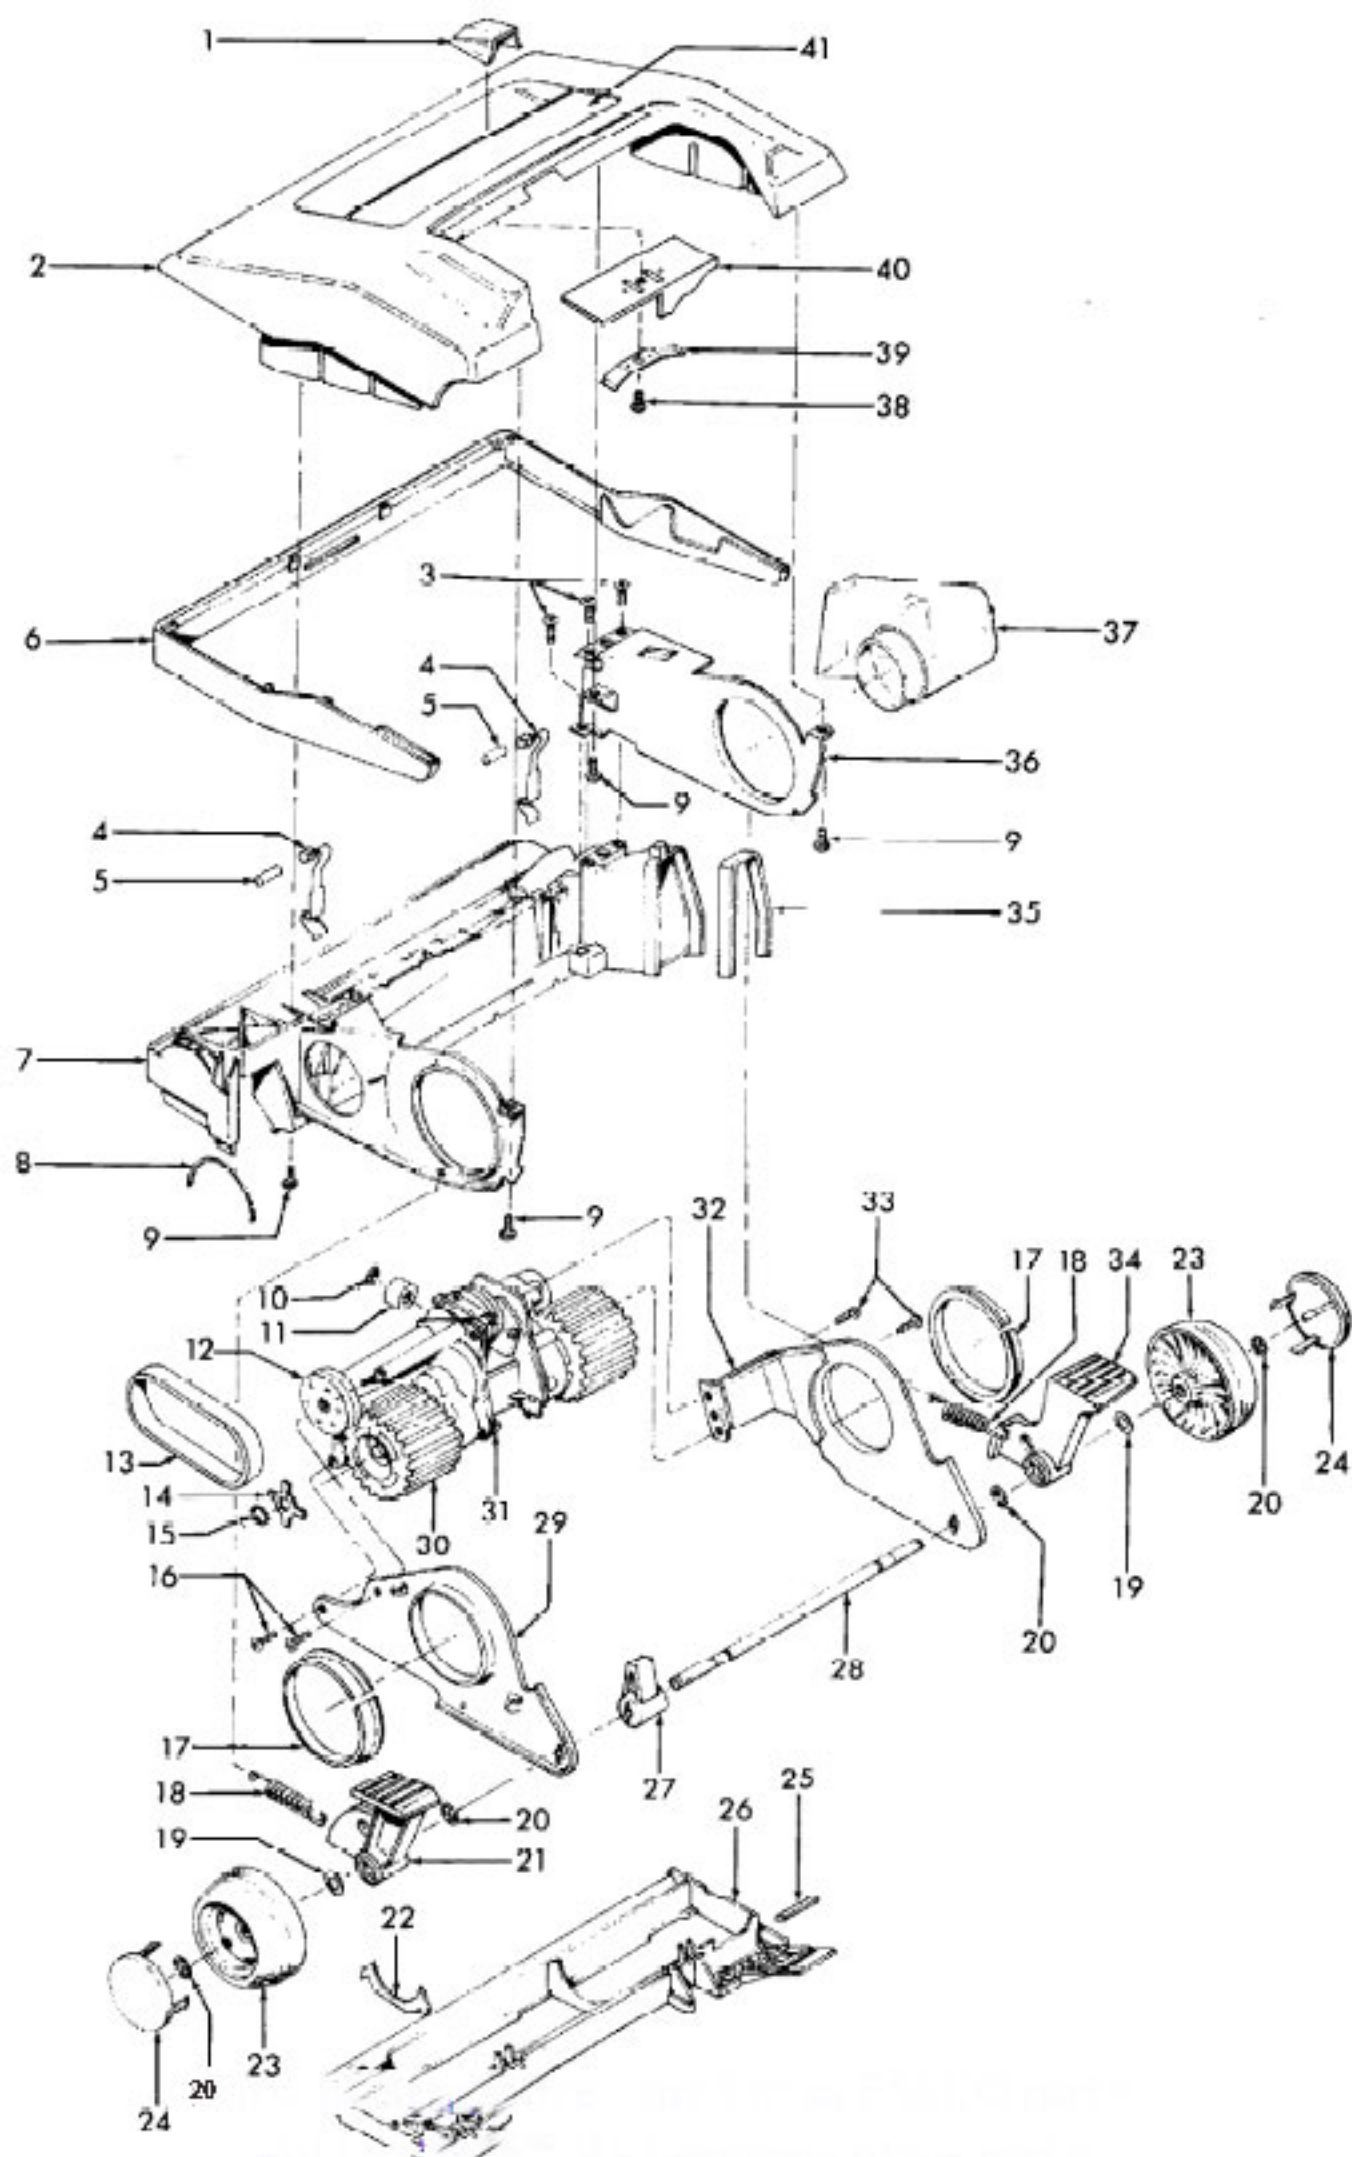

Item	Part Number	Part Description	Alt Part	Series	Qty
1	51639095	HANDLE TUBE NAMEPLAT			1
2	36957012	HANDLE SUPPORT - AG			1
3	36142001	DRIVE CONTROL PIN-AG			1
4	38421021	SWITCH BUTTON - AG -			2
5	48663153	HANDLE GRIP-UPPER HA			1
6	31754002	HANDLE SLEEVE-U3321/			1
7	38421042	SWITCH ACTUATOR - AG			1
8	43211010	CONTROL CABLE - U332			1
9	28179021	SWITCH			1
10	27666702	TERMINAL			3
11	37258082	SHIELD			1
12	34777017	HANDLE SUPPORT PLATE			1
13	21447125	SCREW			2
14	21447041	SCREW			1
15	39458033	HDL GRIP-LOWER HALF-			1
16	46514010	LEAD WIRE ASSEM - U3			1
17	51869001	LABEL			1
18	37258073	HANDLE COVER - KT -			1
19	21447122	SCREW-S1059			1
20	48631143	HANDLE TUBE - U3317			1