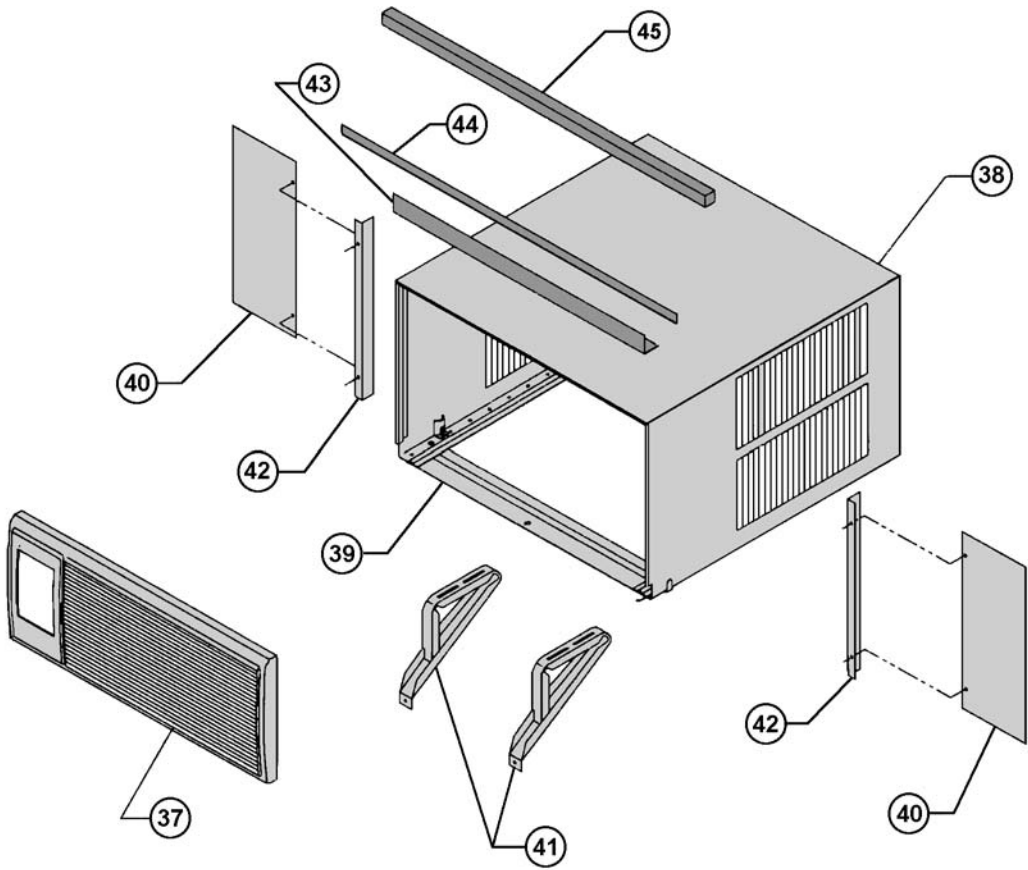

**Medium Chassis "M" SERIES CABINET & MOUNTING PARTS
(EK, EM, KM, RM, SM, YM)**

MEDIUM CHASSIS "M" SERIES PARTS LIST

MEDIUM CHASSIS 208/230 VOLT - 2006														
REF	DESCRIPTION	PART NO#	EM 230		KM 230			RM 230		SM 230			YM 230	CODE
	ELECTRICAL PARTS		EM18L34-A	EM24L35-A	KM18L30-A	KM21L30-A	KM24L30-A	RM18L30-A	RM24L30-A	SM18L30A-A	SM21L30-B	SM24L30-A	YM18L34-A	
1	THERMOSTAT	61822400	1										1	120
1	THERMOSTAT	61822500			1	1	1	1	1					120
1	THERMOSTAT	61828400		1										120
*	RESISTOR	61808001	1	1	1	1	1	1	1				1	200
*	THERMOSTAT, DEF.	61350313											1	122
2	ELECTRONIC BOARD	61921174								1	1	1		331
*	REMOTE CONTROL	61826605								1	1	1		350
	OVERLOAD	61764522											1	190
	OVERLOAD	61764532								1				190
*	OVERLOAD	61764557	1		1			1						190
4	CAPACITOR	61080557				1					1			150
4	CAPACITOR	61080529		1			1		1			1	1	150
4	CAPACITOR	61080534	1		1			1		1				150
5	SUPPLY CORD	60500140	1										1	220
5	SUPPLY CORD	60500102			1	1		1		1	1			220
5	SUPPLY CORD	60500141		1										220
5	SUPPLY CORD	60500103					1		1			1		220
6	SWITCH SYS. 8 POS.	60607204	1	1									1	130
6	SWITCH SYS. 6 POS.	60607205			1	1	1	1	1					130
7	SWITCH (YES - NO)	61806102	1	1	1	1	1	1	1				1	132
8	FAN MOTOR	61871432	1	1	1	1	1	1	1	1	1	1	1	110
*	SOLENOID COIL	25063600											1	240
8A	HEATER	61878617		1										210
8A	HEATER	61878601	1										1	210
REF	DESCRIPTION	PART NO#	EM 230		KM 230			RM 230		SM 230			YM 230	CODE
	REFRIGERATION PARTS		EM18L34-A	EM24L35-A	KM18L30-A	KM21L30-A	KM24L30-A	RM18L30-A	RM24L30-A	SM18L30A-A	SM21L30-B	SM24L30-A	YM18L34-A	
9	COMPRESSOR	61716652		1			1		1			1		600
9	COMPRESSOR	61716651				1					1			600
9	COMPRESSOR	61716663	1		1			1						600
9	COMPRESSOR	61716664								1				600
9	COMPRESSOR	61716660											1	600
10	EVAPORATOR COIL	61850011	1		1			1						400
10	EVAPORATOR COIL	61850002											1	400
10	EVAPORATOR COIL	62050017		1			1		1	1		1		400
10	EVAPORATOR COIL	62050016				1					1			400
11	CONDENSER COIL	62050215		1			1		1	1		1		400
11	CONDENSER COIL	61850200	1		1	1		1			1			410
11	CONDENSER COIL	61850205											1	410
*	DRIER, LIQUID	60308101	1		1	1	1	1	1	1	1			480
	DRIER/CK.VALVE/CAP TUBE	92500000											1	471
*	REVERSING VALVE	25018701											1	500
*	CAPILLARY TUBE	01389975	1		1			1						471
*	CAPILLARY TUBE	03760479				1				1	1			471
*	CAPILLARY TUBE	03760452		3			3		3			3		471

* PARTS NOT SHOWN