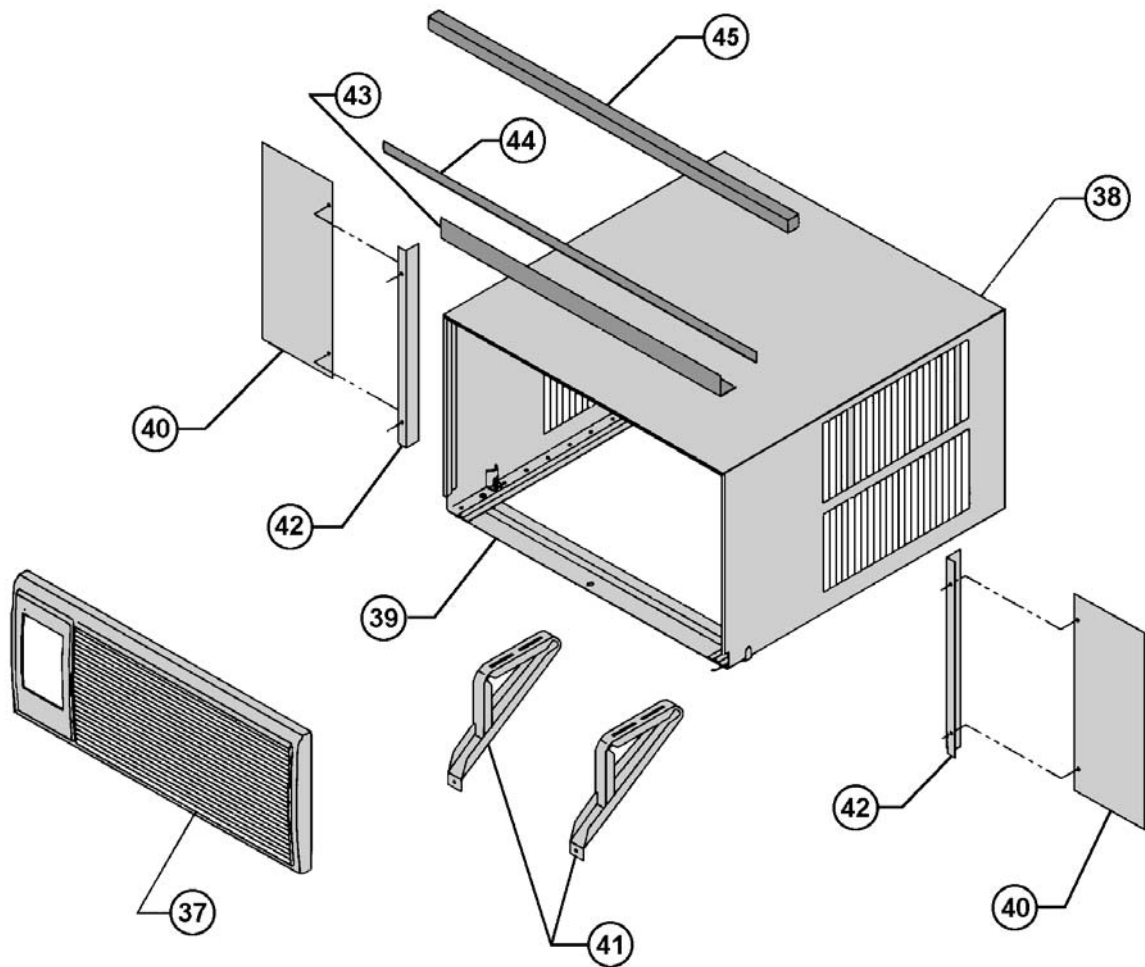

LARGE CHASSIS "L" SERIES CABINET & MOUNTING PARTS (SL, EL, & YL)

LARGE CHASSIS "L" SERIES PARTS LIST

LARGE CHASSIS 208.230 VOLT - 2006									
REF	DESCRIPTION	PART NO#	SL 230			EL 230		YL24L35-A	CODE
			SL25L30-B	SL28L30-A	SL36L30A-A	EL25L35-B	EL36L35A-A		
ELECTRICAL PARTS									
1	THERMOSTAT	61828500	1		1				120
1	THERMOSTAT	61822400						1	120
1	THERMOSTAT	61822500		1					120
1	THERMOSTAT	61828400				1	1		120
*	THERMOSTAT, DEF.	61350313						1	122
4	CAPACITOR	61080529	1			1		1	150
4	CAPACITOR	61080557		1					150
4	CAPACITOR 45/2.0 440	61080527			1		1		150
4	CAPACITOR	61080564							150
5	SUPPLY CORD	60500103	1	1					220
5	SUPPLY CORD	60500141			1	1	1	1	220
3	RESISTOR	61808001	1	1	1	1	1	1	200
6	SWITCH SYS. 5 POS.	60607203	1	1	1				130
6	SWITCH SYS. 8 POS.	60607204				1	1	1	130
7	SWITCH (YES - NO)	61806102	1	1	1	1	1	1	132
8	FAN MOTOR	61871446			1		1		110
8	FAN MOTOR	61871467	1	1		1		1	110
8	FAN MOTOR	61871434							110
*	SOLENOID COIL	25063600						1	240
8A	HEATER	61878612				1	1	1	210
REFRIGERATION PARTS									
REF	DESCRIPTION	PART NO#	SL 230			EL 230		YL24L35-A	CODE
			SL25L30-B	SL28L30-A	SL36L30A-A	EL25L35-B	EL36L35A-A		
9	COMPRESSOR	61716652	1			1		1	600
9	COMPRESSOR	61716650		1					600
9	COMPRESSOR	61716669			1		1		600
10	EVAPORATOR COIL	62050001		1	1		1		400
10	EVAPORATOR COIL	61850003	1			1		1	400
11	CONDENSER COIL	61850320	1			1			410
11	CONDENSER COIL	62050209		1					410
11	CONDENSER COIL	62050201			1		1		410
11	CONDENSER COIL	61850203						1	410
*	DRIER, LIQUID	60308101	1	1	1	1	1		480
	DRIER/CK VALVE/ CAP TUBE	92500001						1	
*	REVERSING VALVE	25018701						1	500
*	CAPILLARY TUBE	03760473	2			2			471
*	CAPILLARY TUBE	01390005		2	2		2		471

* PARTS NOT SHOWN