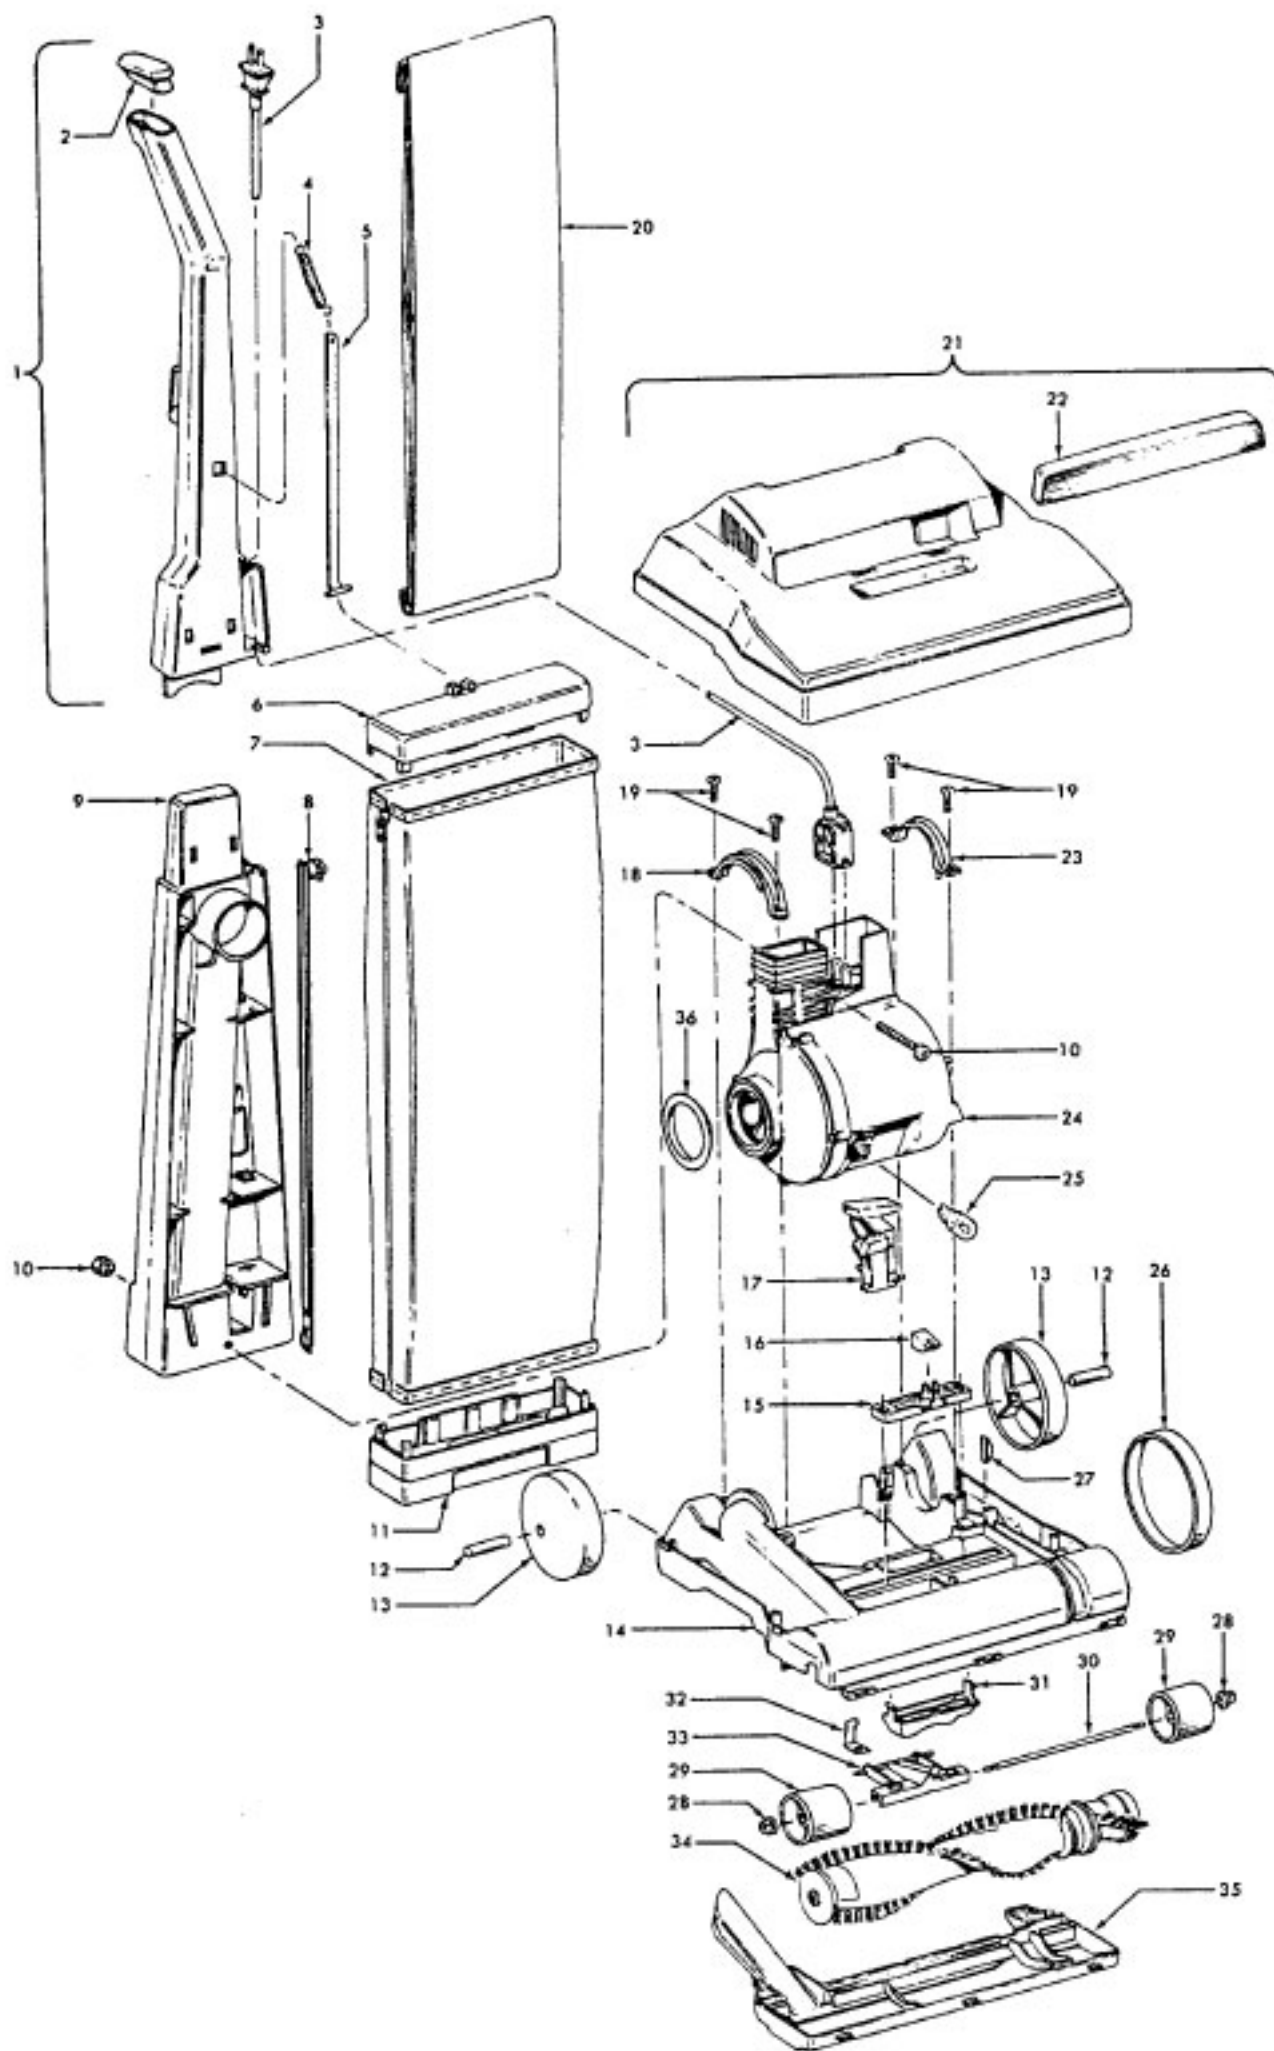

Elite

Models U4471, U4471-9, U4471-960, U4509,
U4533-9, U4599-900, U4601-900

Ref. No.	Part No.	Description	Ref. No.	Part No.	Description
1	48663141	Upper Handle Assem. - MW	23	36131090	Motor Retainer Cap - LH - KE
2	37911079	Handle Cap - ABE	24	43576142	Motor Assem. (P. 202)
3	46388027	Attachment Cord - AG - 35'	25	27313101	Dirt Finder Lamp
4	38335020	Bag Strap Spring - AY	26	38528027	Belt
5	36425072	Bag Strap - ABE	27	13261AY	Rug Nozzle Rib Shoe
6	36425064	Jacket Support - Upper - MW	28	36131056	Wheel Retainer - BZ (2)
7	43686004	Outer Bag - AAM (Incl. Items 6,11)	29	43248059	Wheel - AG
	43686132	Outer Bag - U4509, 4533-9, U4471-960, U4599-900 (Incl. It. 6,11)	30	32563012	Wheel Shaft - AY (Use 43248054)
	43686046	Outer Bag (Incl. Items 6,11)	31	38563011	Nozzle Height Adj. Cam - KE
	43686071	Outer Bag - U4601-900 (Incl. Items 6,11)	32	34572002	Cam Actuator Spring - FW
8	38456036	Switch Control Rod - AG	33	43248059	Front Wheel Assem. (Incl. It. 29, 30)
9	39464005	Lower Handle - MW	34	48414081	Agitator Assem. Comp. - AG
10	40201085	Nut & Bolt Assem.		48414079	Agitator Assem. Comp. - AG - U4509, U4533-9, U4599-900, U4601-900
11	36425063	Jacket Support - Lower	35	37245017	Bottom Plate
12	31523012	Wheel Shaft (2)	36	38784016	Seal
13	38522011	Wheel Rear - AG (2)			
14	42242270	Main Body Assem. - AG (Incl. Items 17,27)			
15	38567008	Cam Actuator - KE		3944201P	Cord Wrap
16	38421070	Indicator Knob - ABE		56511281	Owner Manual- (Standard Fit Tools)
17	38458022	Handle Release Lever - AG		56511348	Owner Manual- (Friction Fit Tools)
18	36131057	Motor Retainer Cap - RH - KE		58185184	Carton - Common
19	21447003	Screw-Self Tapping (4)		58346004	Front Support
20	4010001A	Throw-Away Bag - (3 Pk.)		58353009	Rear Support
21	42252132	Hood Assem. - AAM		58369055	Cleaning Tool Carton - U4471-9, U4533-9, U4599-900, U4601-900
	42252168	Hood Assem. - AAM - U4599-900			
	42252166	Hood Assem. - AAR - U4509			
	42252210	Hood Assem. - MW - U4533-9			
	42252198	Hood Assem. - MW - U4601-900			
22	39383090	Dirt Finder Lens - KC			