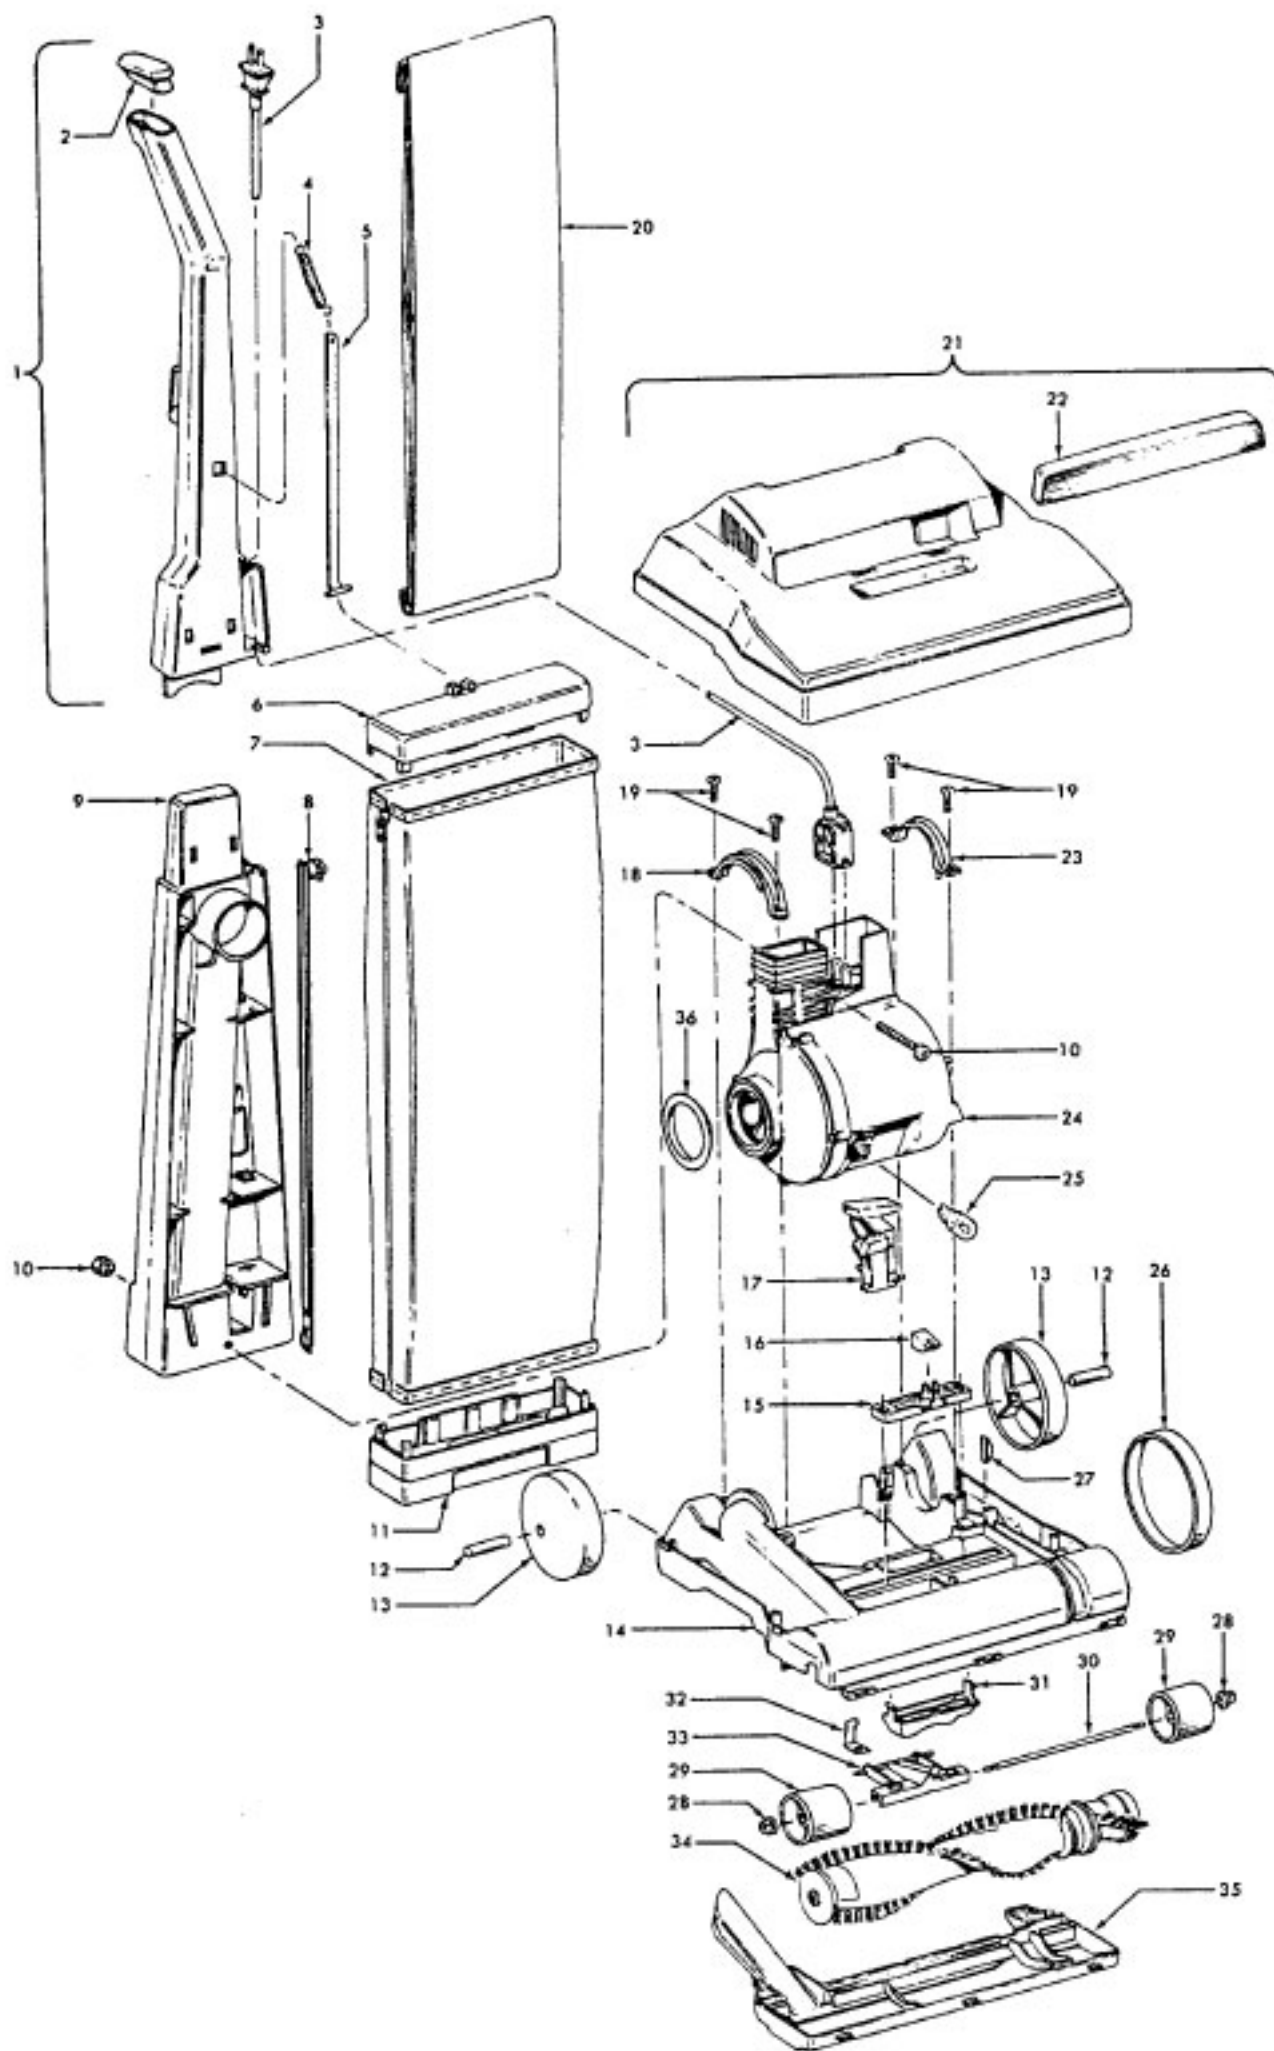

Elite

Models U4471, U4471-9, U4471-960, U4509,
U4533-9, U4599-900, U4601-900

Ref. No.	Part No.	Description	Ref. No.	Part No.	Description
1	48663141	Upper Handle Assem. - MW	23	36131090	Motor Retainer Cap - LH - KE
2	37911079	Handle Cap - ABE	24	43576142	Motor Assem. (P. 202)
3	46388027	Attachment Cord - AG - 35 '	25	27313101	Dirt Finder Lamp
4	38335020	Bag Strap Spring - AY	26	38528027	Belt
5	36425072	Bag Strap - ABE	27	13261AY	Rug Nozzle Rib Shoe
6	36425064	Jacket Support - Upper - MW	28	36131056	Wheel Retainer - BZ (2)
7	43686004	Outer Bag - AAM (Incl. Items 6,11)	29	43248059	Wheel - AG
	43686132	Outer Bag - U4509, 4533-9, U4471-960, U4599-900 (Incl. It. 6,11)	30	32563012	Wheel Shaft - AY (Use 43248054)
	43686046	Outer Bag (Incl. Items 6,11)	31	38563011	Nozzle Height Adj. Cam - KE
	43686071	Outer Bag - U4601-900 (Incl. Items 6,11)	32	34572002	Cam Actuator Spring - FW
8	38456036	Switch Control Rod - AG	33	43248059	Front Wheel Assem. (Incl. It. 29, 30)
9	39464005	Lower Handle - MW	34	48414081	Agitator Assem. Comp. - AG
10	40201085	Nut & Bolt Assem.		48414079	Agitator Assem. Comp. - AG - U4509, U4533-9, U4599-900, U4601-900
11	36425063	Jacket Support - Lower	35	37245017	Bottom Plate
12	31523012	Wheel Shaft (2)	36	38784016	Seal
13	38522011	Wheel Rear - AG (2)			
14	42242270	Main Body Assem. - AG (Incl. Items 17,27)			
15	38567008	Cam Actuator - KE		3944201P	Cord Wrap
16	38421070	Indicator Knob - ABE		56511281	Owner Manual- (Standard Fit Tools)
17	38458022	Handle Release Lever - AG		56511348	Owner Manual- (Friction Fit Tools)
18	36131057	Motor Retainer Cap - RH - KE		58185184	Carton - Common
19	21447003	Screw-Self Tapping (4)		58346004	Front Support
20	4010001A	Throw-Away Bag - (3 Pk.)		58353009	Rear Support
21	42252132	Hood Assem. - AAM		58369055	Cleaning Tool Carton - U4471-9, U4533-9, U4599-900, U4601-900
	42252168	Hood Assem. - AAM - U4599-900			
	42252166	Hood Assem. - AAR - U4509			
	42252210	Hood Assem. - MW - U4533-9			
	42252198	Hood Assem. - MW - U4601-900			
22	39383090	Dirt Finder Lens - KC			