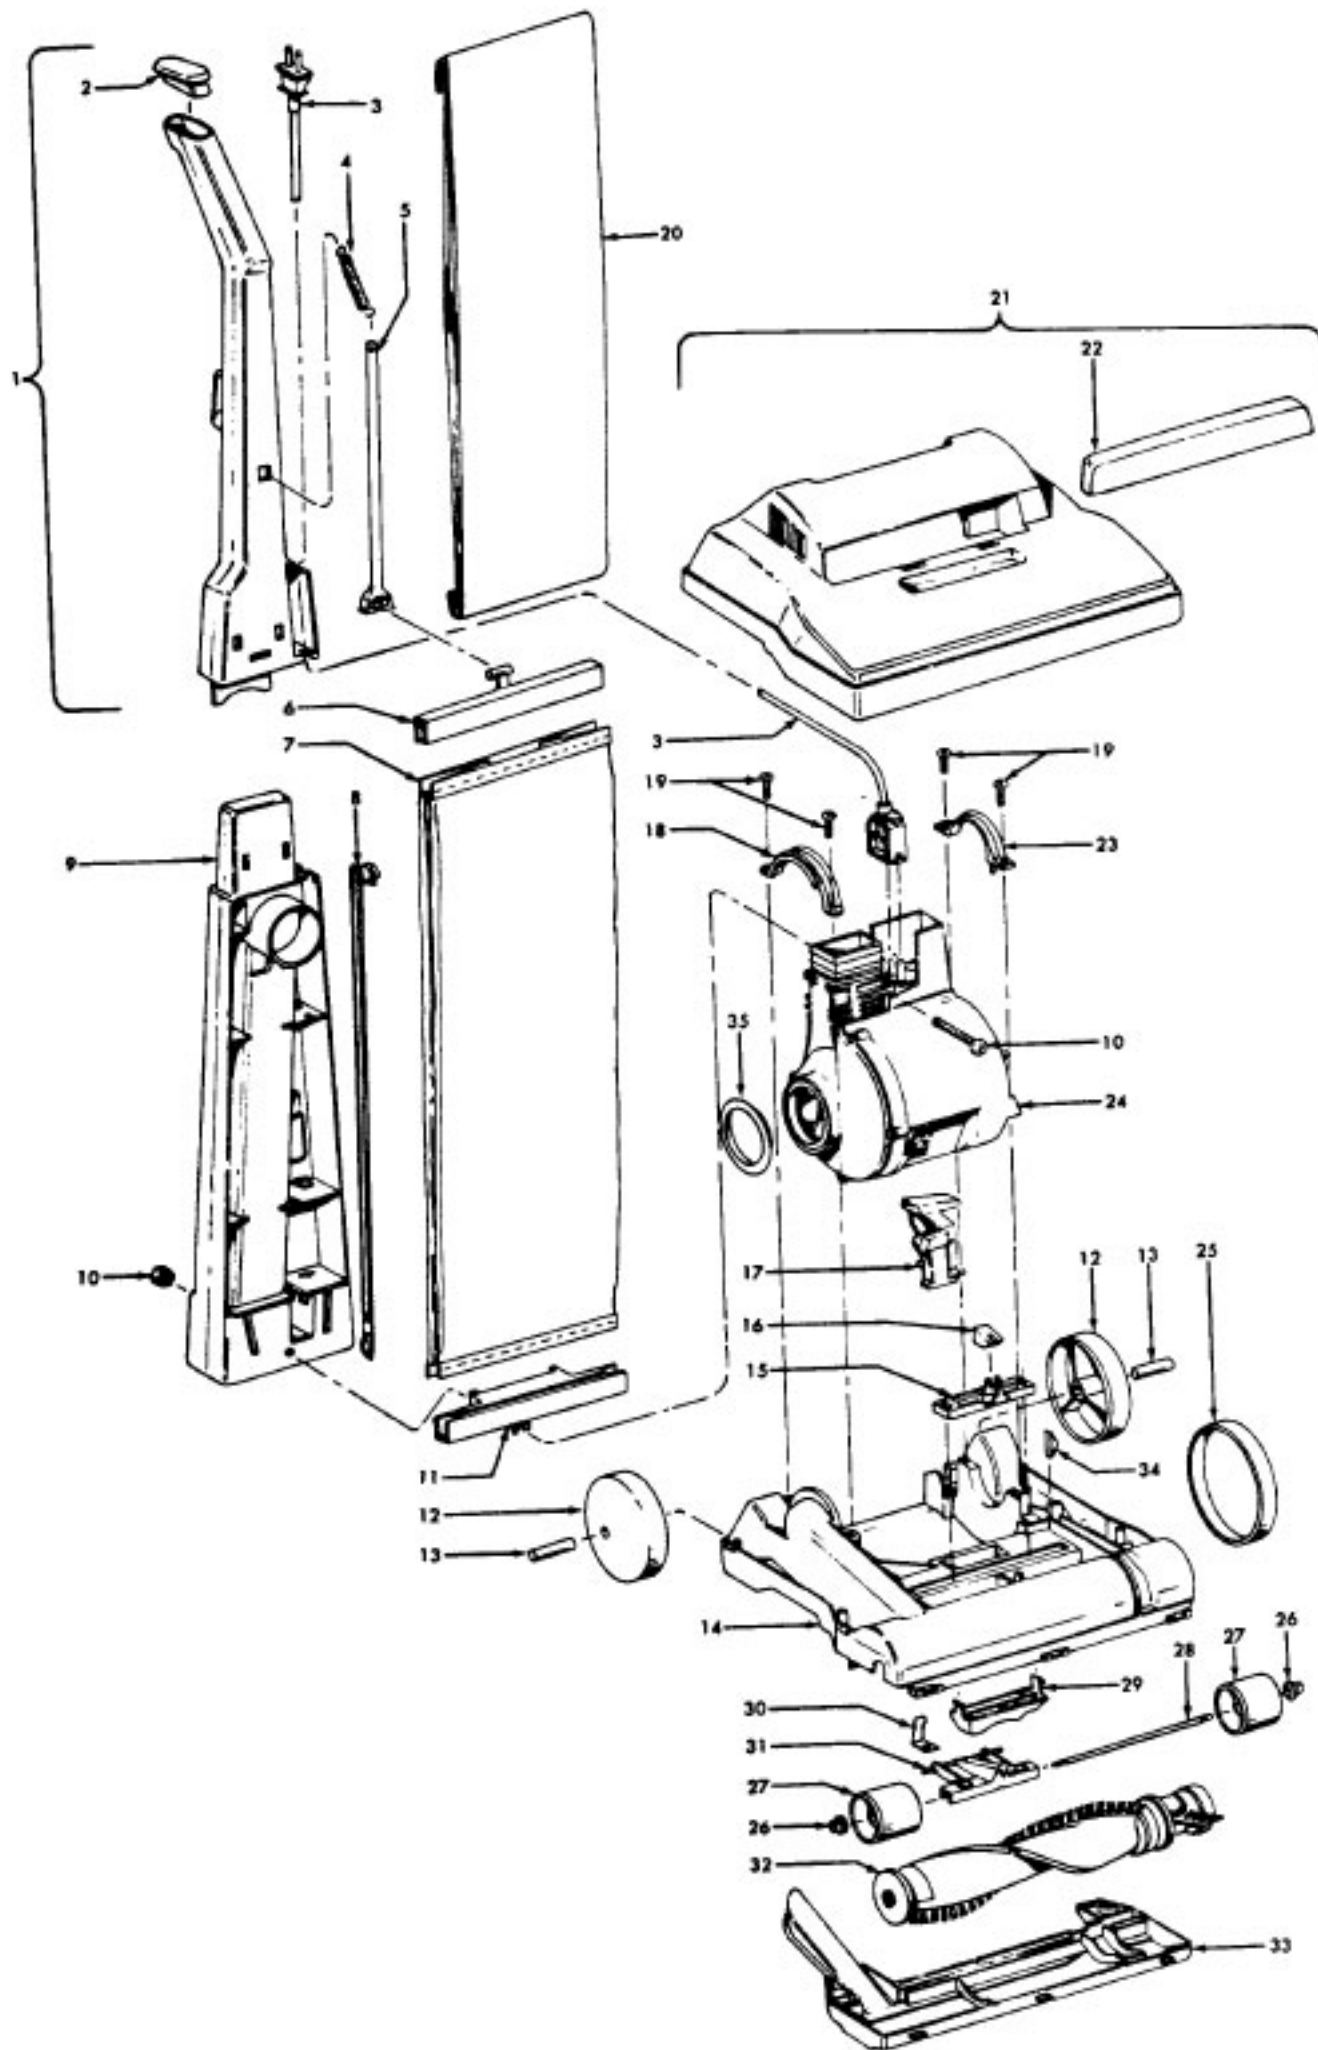

## Available Replacement Parts for HOOVER U4723

<a href="#">H-38528040</a>	BELT VACUUM HOOVER OEM (1 PACK)
<a href="#">48414036</a>	HOOVER ELITE BRUSH ROLLER
<a href="#">H-4010001A</a>	VACUUM BAG OEM HOOVER 3 PACK
<a href="#">H-43267002</a>	AGITATOR BEARING ASM
<a href="#">H-43414073</a>	Floor brush.
<a href="#">H-43414064</a>	DUSTING BRUSH (ONE PEICE)
<a href="#">HR-5000</a>	EXTENSION TUBE

**Elite**

**Models U4457-9, U4469, U4481, U4723**

Ref. No.	Part No.	Description
1	48663142	Upper Handle Assem.
2	37911079	Handle Cap - MW
3	46388027	Attachment Cord
4	38335020	Bag Strap Spring - AY
5	36425071	Bag Strap - ABE
6	36425067	Jacket Support - Upper - MW
7	43674191	Outer Jacket - AAP/MN- Common
8	38456036	Switch Control Rod - AG
9	39464005	Lower Handle - MW
10	40201085	Nut & Bolt Assem.
11	36425068	Jacket Support - Lower - MW
12	38522011	Wheel - Rear - AG (2)
13	31523012	Wheel Shaft (2)
14	42242270	Main Body Assem. - AG (Incl. Items 17 & 34)
15	38567008	Cam Actuator - KE
16	38421070	Indicator Knob - ABE - U4469, U4481
17	38458022	Handle Release Lever - AG
18	36131057	Motor Retainer Cap - RH - KE
19	21447217	Screw - Self Tapping (4)
20	4010001A	Throw-Away Bag - 3 Pk.
21	42252129	Hood Assem. - AAS
	42252155	Hood Assem. - MR - U4469
	42252148	Hood Assem. - AAP - U4481
	42252212	Hood Assem. - AAS - U4723

Ref. No.	Part No.	Description
22	37246087	Panel - NAA
	37246112	Panel - MD - U4469
	37246115	Panel - MV - U4481
23	36131090	Motor Retainer Cap - LH - KE
24	43576141	Motor Assem. - (P - 201)
25	38528027	Belt
26	36131056	Wheel Retainer - BZ (2)
27	43248059	Wheel - AG (2)
28	32563012	Wheel Shaft - AY (Use 43248054)
29	38563011	Nozzle Height Adj. Cam - KF:
30	34572002	Cam Actuator Spring - FW
31	43248059	Front Wheel Assem. (Incl. It. 27, 28)
32	48414079	Agitator Assem. Comp. - AG - (P-203)
33	37245017	Bottom Plate
34	13261AY	Rug Nozzle Rib Shoe
35	36784016	Seal