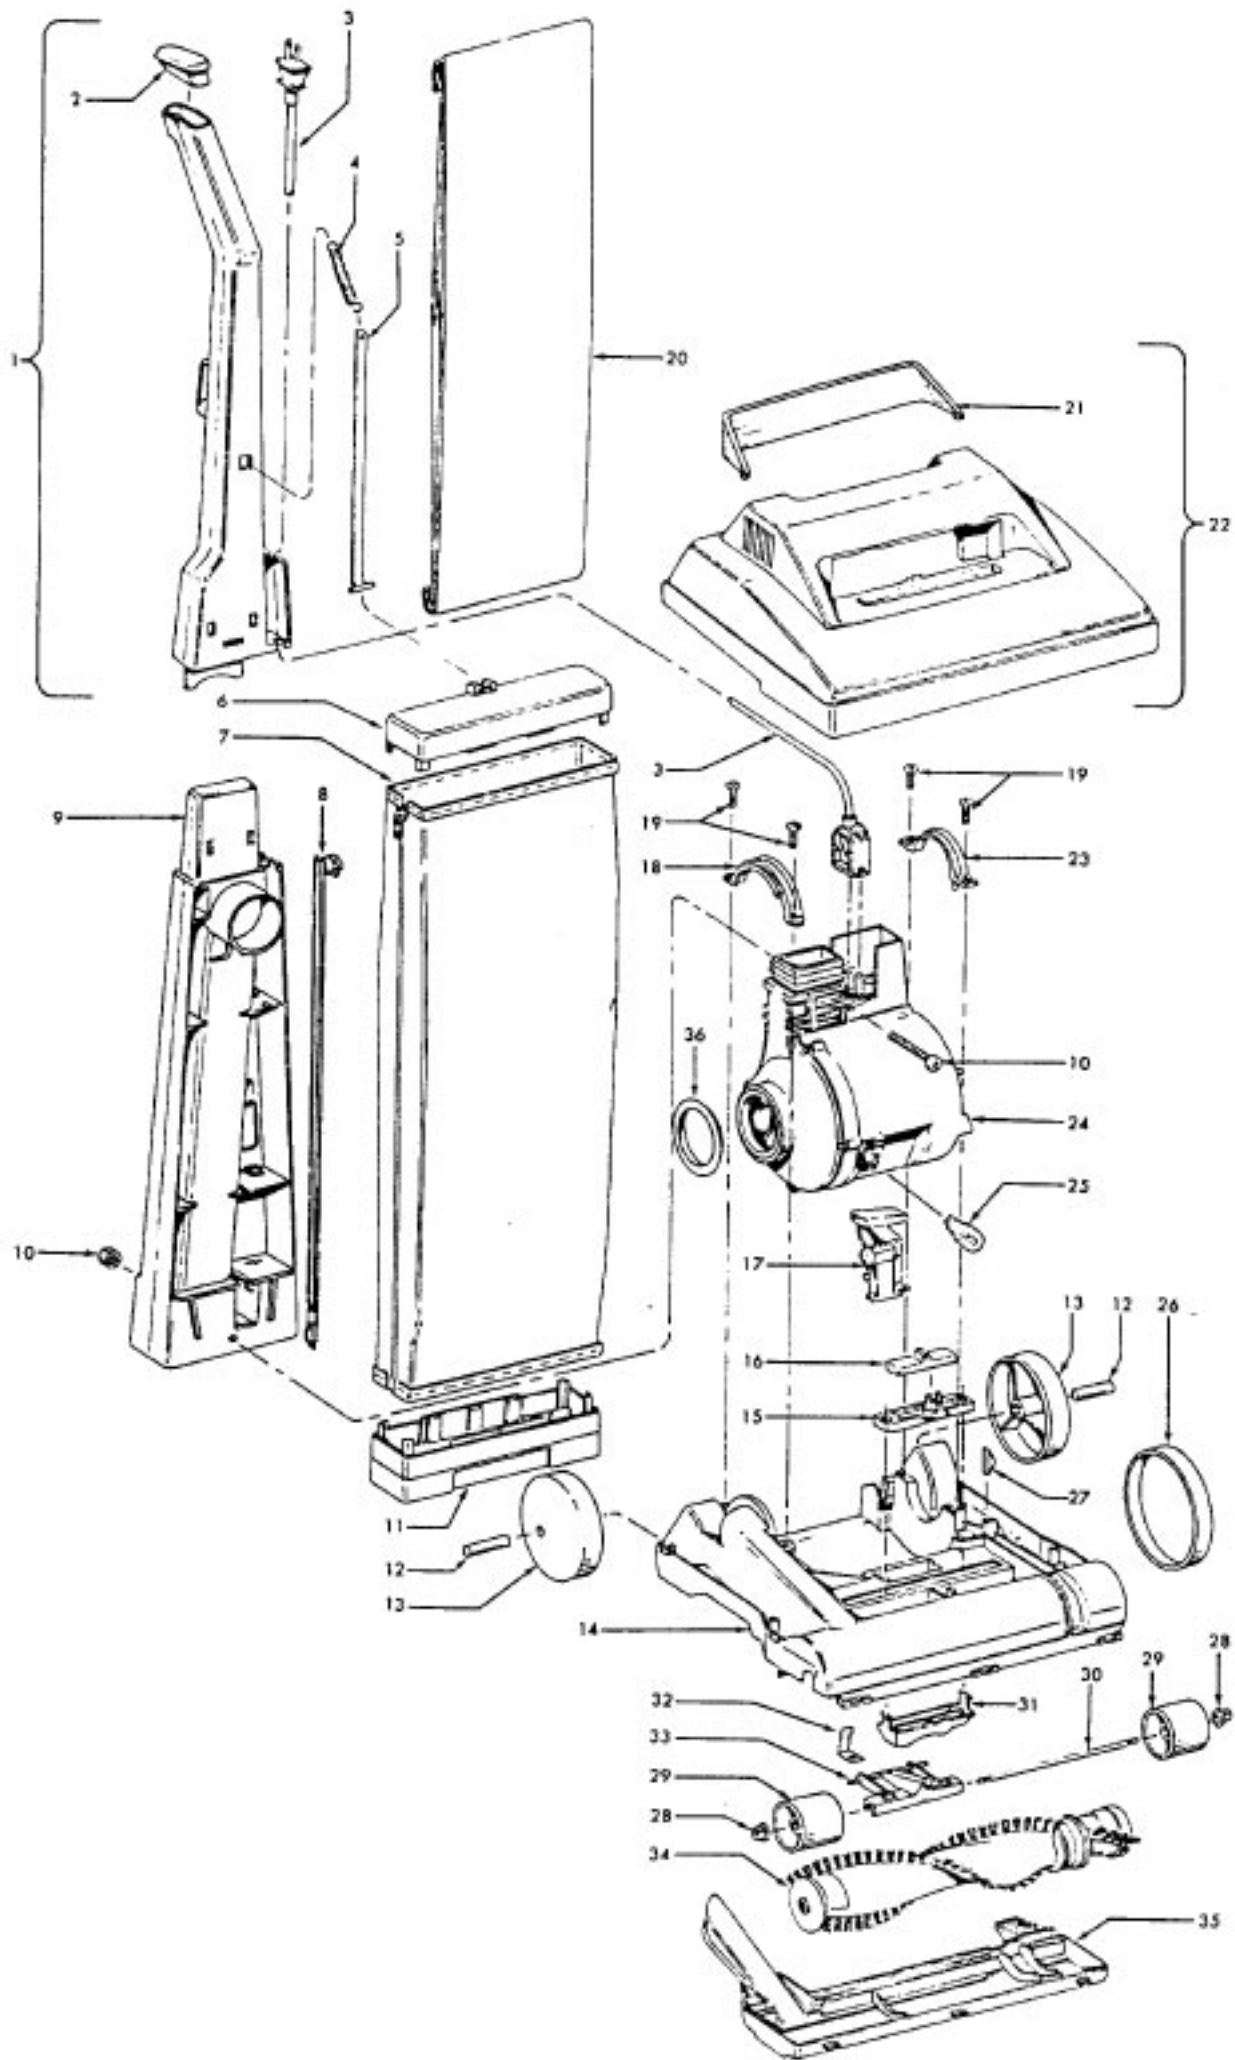

Elite

Models U4465-9, U4473, U4473-080, U4485, U4507, U4507-9, U4511, U4511-9

Ref. No.	Part No.	Description
1	48663141	Upper Handle Assem. - MW
2	37911079	Handle Cap - ABE
3	46388027	Attach. Cord - AG - 35 Ft.
	38335020	Bag Strap Spring - AY
5	36425072	Bag Strap - ABE
6	36425064	Jacket Support - Upper - ABE
7	43686132	Outer Bag (Incl. Items 6,11)
	43686112	Outer Bag - MP/MR/MG - U4485 (Incl. Items 6,11)
	43686012	Outer Bag (Incl. Items 6,11)
	43686115	Outer Bag - ZW - U4511, U4511-9 (Incl. Items 6,11)
8	38456036	Switch Control Rod - AG
9	39464005	Lower Handle - MW
10	40201085	Nut & Bolt Assem.
11	36425063	Jacket Support - Lower
	41424048	Jacket Support - Lower - MY - U4511, U4511-9
12	31523012	Wheel Shaft (2)
13	38522011	Wheel Rear - AG (2)
14	42242270	Main Body Assem. - AG (incl. Items 17,27)
15	38567008	Cam Actuator - KE
16	38567014	Indicator Knob - U4473, U4473-080, U4507, U4507-9, U4485 U4511, U4511-9
17	38458022	Handle Release Lever - AG
18	36131057	Motor Retainer Cap - RH - KE
19	21447003	Screw - Self Tapping (4)
20	4010001A	Throw Away Bag (3-Pk.)
21	39383091	Dirt Finder Lens - KC
22	42252131	Hood Assem. - AAM
	42252158	Hood Assem. - MD - U4473
	42252156	Hood Assem. - MW - U4507, U4507-9
	42252149	Hood Assem. - MR - U4485
	42252159	Hood Assem. - AG - U4473-080
	42252190	Hood Assem. - MY - U4511, U4511-9
23	36131090	Motor Retainer Cap - LH - KE

Ref. No.	Part No.	Description
24	43576142	Motor Assem. (P. 202)
25	27313101	Dirt Finder Lamp
26	38528027	Belt
27	13261AY	Rug Nozzle Rib Shoe
28	36131056	Wheel Retainer - BZ (2)
29	43248059	Wheel - AG (2)
30	32563012	Wheel Shaft - AY (Use 43248054)
31	38563011	Nozzle Height Adj. Cam - KE
	38563012	Nozzle Height Adj. Cam - MW - U4511, U4511-9
32	34572002	Cam Actuator Spring - FW
33	43248059	Front Wheel Assem. (Incl. It. 29, 30)
34	48414081	Agitator Assem. Comp. - AG
	48414079	Agitator Assem. Comp. - AG - U4507, U4507-9
35	37245017	Bottom Plate
36	38784016	Seal