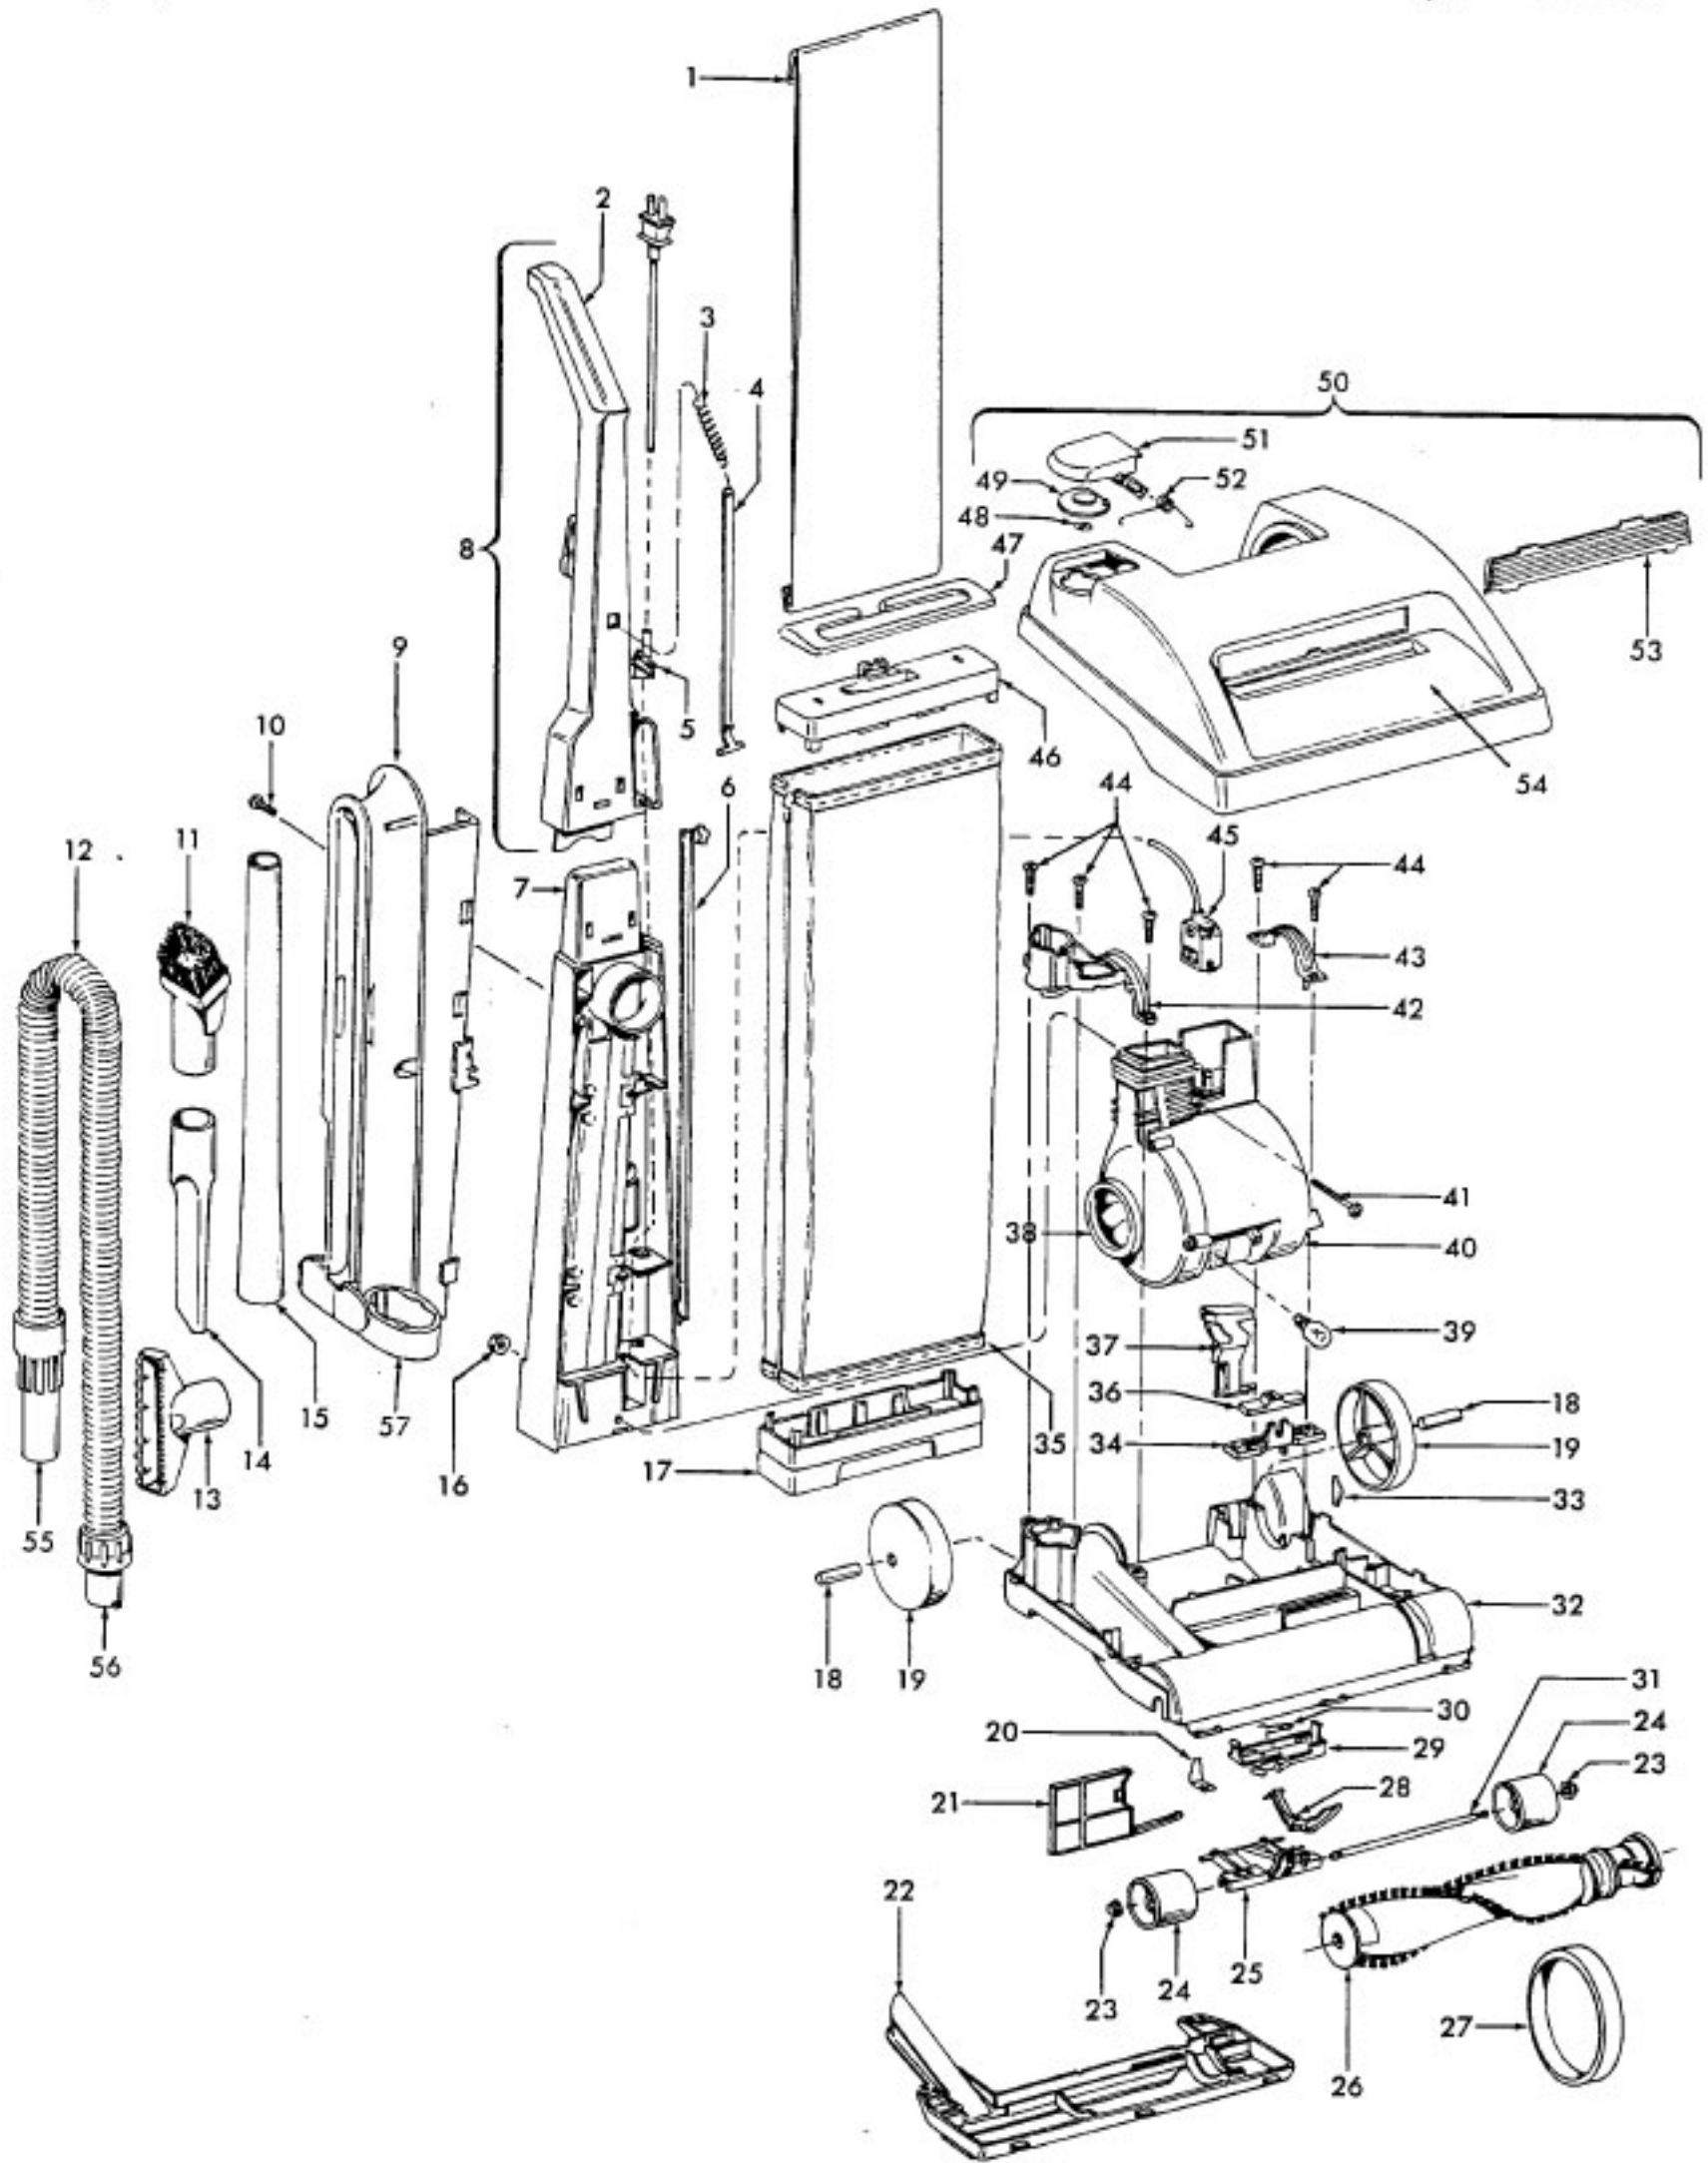

Legacy

Model U4557-910, U4731-910

Ref. No.	Part No.	Description
1	4010001A	Throw Away Bag (3 Pk.)
2	39458056	Handle Grip
3	38335020	Bag Strap Spring - AY
4	36425072	Bag Strap - MW
5	N/A	Cord Protector - MW
6	38456036	Switch Control Rod - AG
7	39464005	Lower Handle - MW
8	48663152	Upper Handle Assem. - MW
9	41426019	Tool Holder Assem. -ABE
10	21447220	Screw-Self Tapping
11	43414145	Dusting Brush - Friction
12	43434088	Cleaning Tool Hose Assem.
13	38614029	Furniture Nozzle - AG
14	38617024	Crevice Tool - AG
15	38634078	Extension Tube - AAP
16	40201085	Nut & Bolt Assem.
17	36425063	Jacket Support - Lower - ABE
18	31523012	Wheel Shaft (2)
19	38522011	Wheel - Rear - AG (2)
20	34572002	Cam Actuator Spring - FW
21	38718005	Valve Gate - BZ
22	37245108	Bottom Plate - AG
23	36131056	Wheel Retainer - BZ (2)
24	43248059	Wheel - AG
25	43248059	Front Wheel Assem. (Incl. It. 24, 28 31)
26	48414081	Agitator Assem. Comp. - AG
27	38528027	Belt
28	38452089	Lever (Use wheel assem. 43248054)
29	38563013	Nozzle Height Adj. Cam - BZ
30	38351012	Spring - AY
31	32563012	Wheel Shaft - AY (Use 43248054)
32	42242266	Main Body Assem. (Incl. Items 18,19,33,37)
33	13261AY	Rug Nozzle Rib Shoe
34	38567009	Cam Actuator - MW
35	43686127	Outer Bag Comp. (Incl. Items 17,46,47)
36	38567014	Indicator Knob - AG
37	38458022	Handle Release Lever - AG