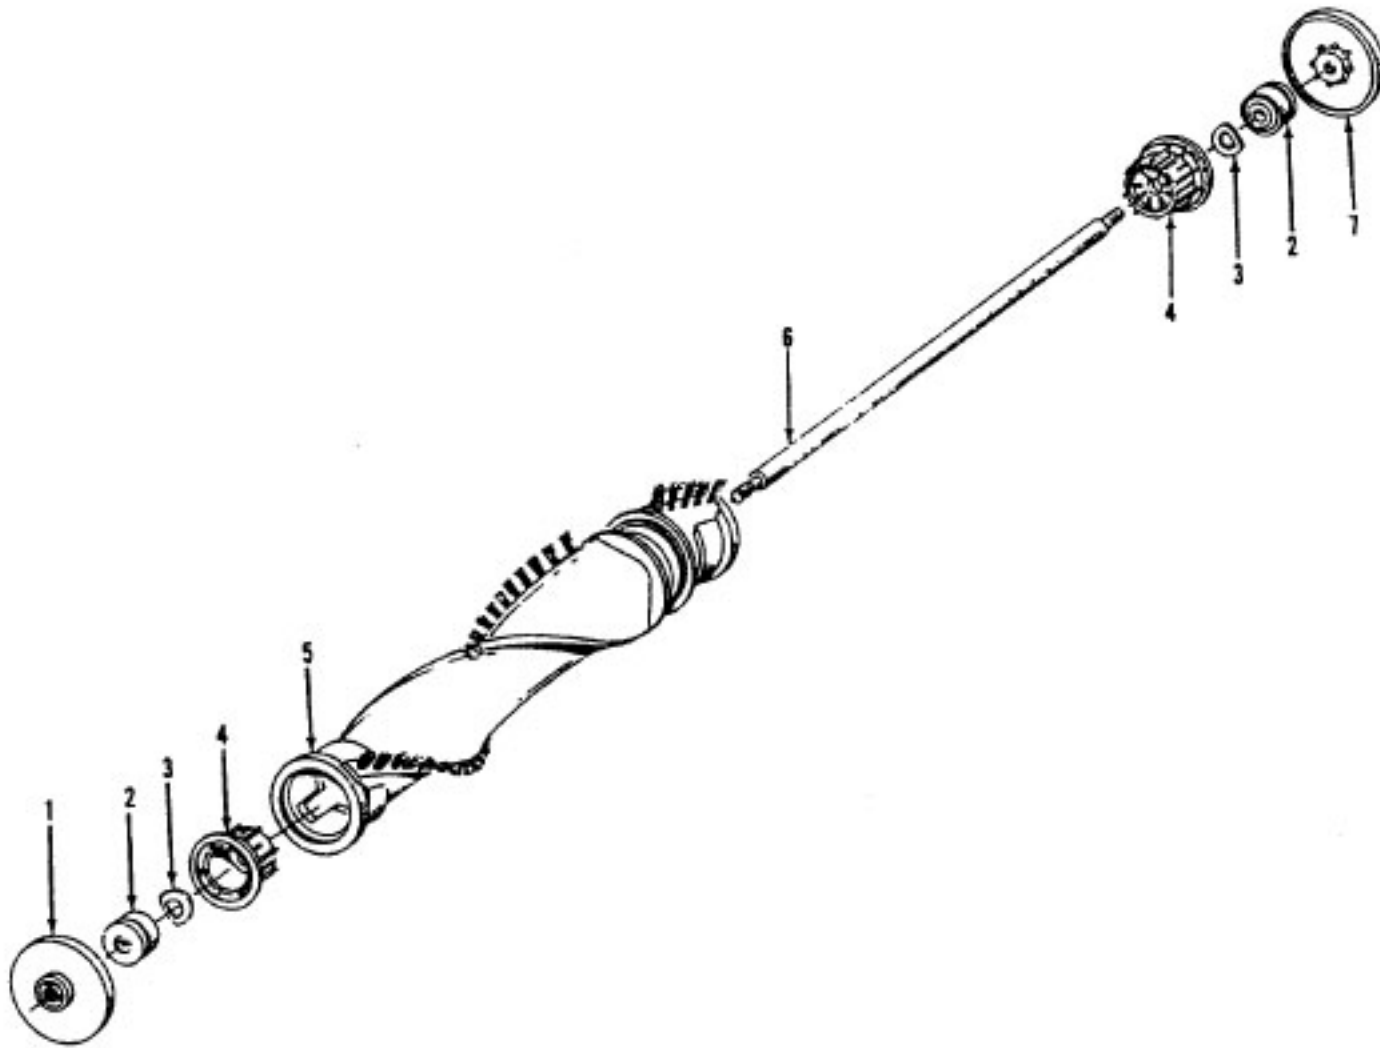

Ref. No.	Part No.	Description
35	38785011	Seal
36	21362006	Speed Nut
37	42252295 42252294 42252320	Hood Assem. - Custom Hood Assem. - AAY - Custom -U4709-910 Hood Assem. - ABB - Custom - U4617-920 (Incl. It. 21,34) Hood Assem. - ABB - U4617-930 (Incl. It 21,34) - Custom Style - prior to 8/93 Hood Assem. - ABB - U4617-930 (Incl. Items 21,34) Deluxe Style- after 8/93
	42252338	Hood Assem. - NAA - U4715-930 (Incl. Items 21,34) - Custom
	42252350	Hood Assem. - NAA - U4717-930 (Incl. Items 21,34) - Custom
	42252341	Hood Assem. - NAA - U4715-930 (Incl. Items 21,34) - Custom
	42252359	Hood Assem. - NAA - U4717-930 (Incl. Items 21,34) - Custom
38	36131090	Motor Retainer Cap - L.H.
39	43576142	Motor - (P - 202)
40	27313101	Dirt Finder Lamp
41	38528027	Belt
42	13261AY	Rug Nozzle Rib Shoe
43	42243002	Main Body Assem. - Custom (Incl. Items 24,25,28,42) Main Body Assem. - Dlx. Incl. It. 24,25,28,42
	42243001	Nozzle Height Adj. Cam Lever (Use wheel assem. 43248059)
44	38563011	Wheel Shaft - AY (Use 43248059)
45	38452089	Wheel - AG
46	32563012	Wheel - AG
47	43248059	Wheel Retainer
48	36131056	Agitator - (P - 204)
49	48414081 48414079	Agitator - (P - 203) - U4715-930
50	37245108	Bottom Plate - AG
51	43248059	Front Wheel Assem. (Incl. It. 45, 46, 47)
52	34572002	Cam Actuator Spring

NOTE: Late model U4709-910 units are date coded 8/92 or later.

Ref. No.	Part No.	Description
	48414079	Agitator Assem. Comp. - AG
1	36423016	Thread Guard - RH
2	43267002	Agitator Bearing Assem. (2)
3	21347003	Conical Washer (2)
4	36422022	Agitator End (2)
5	N/A	Agitator Body
6	32724013	Agitator Shaft
7	36423017	Thread Guard - LH - AG

ITEMS NOT ILLUSTRATED

- 38781013 Duct Seal (8 1/2" Long adhesive backed foam seal used on early models in place of item 18)
- 54821001 Tape (Roll)