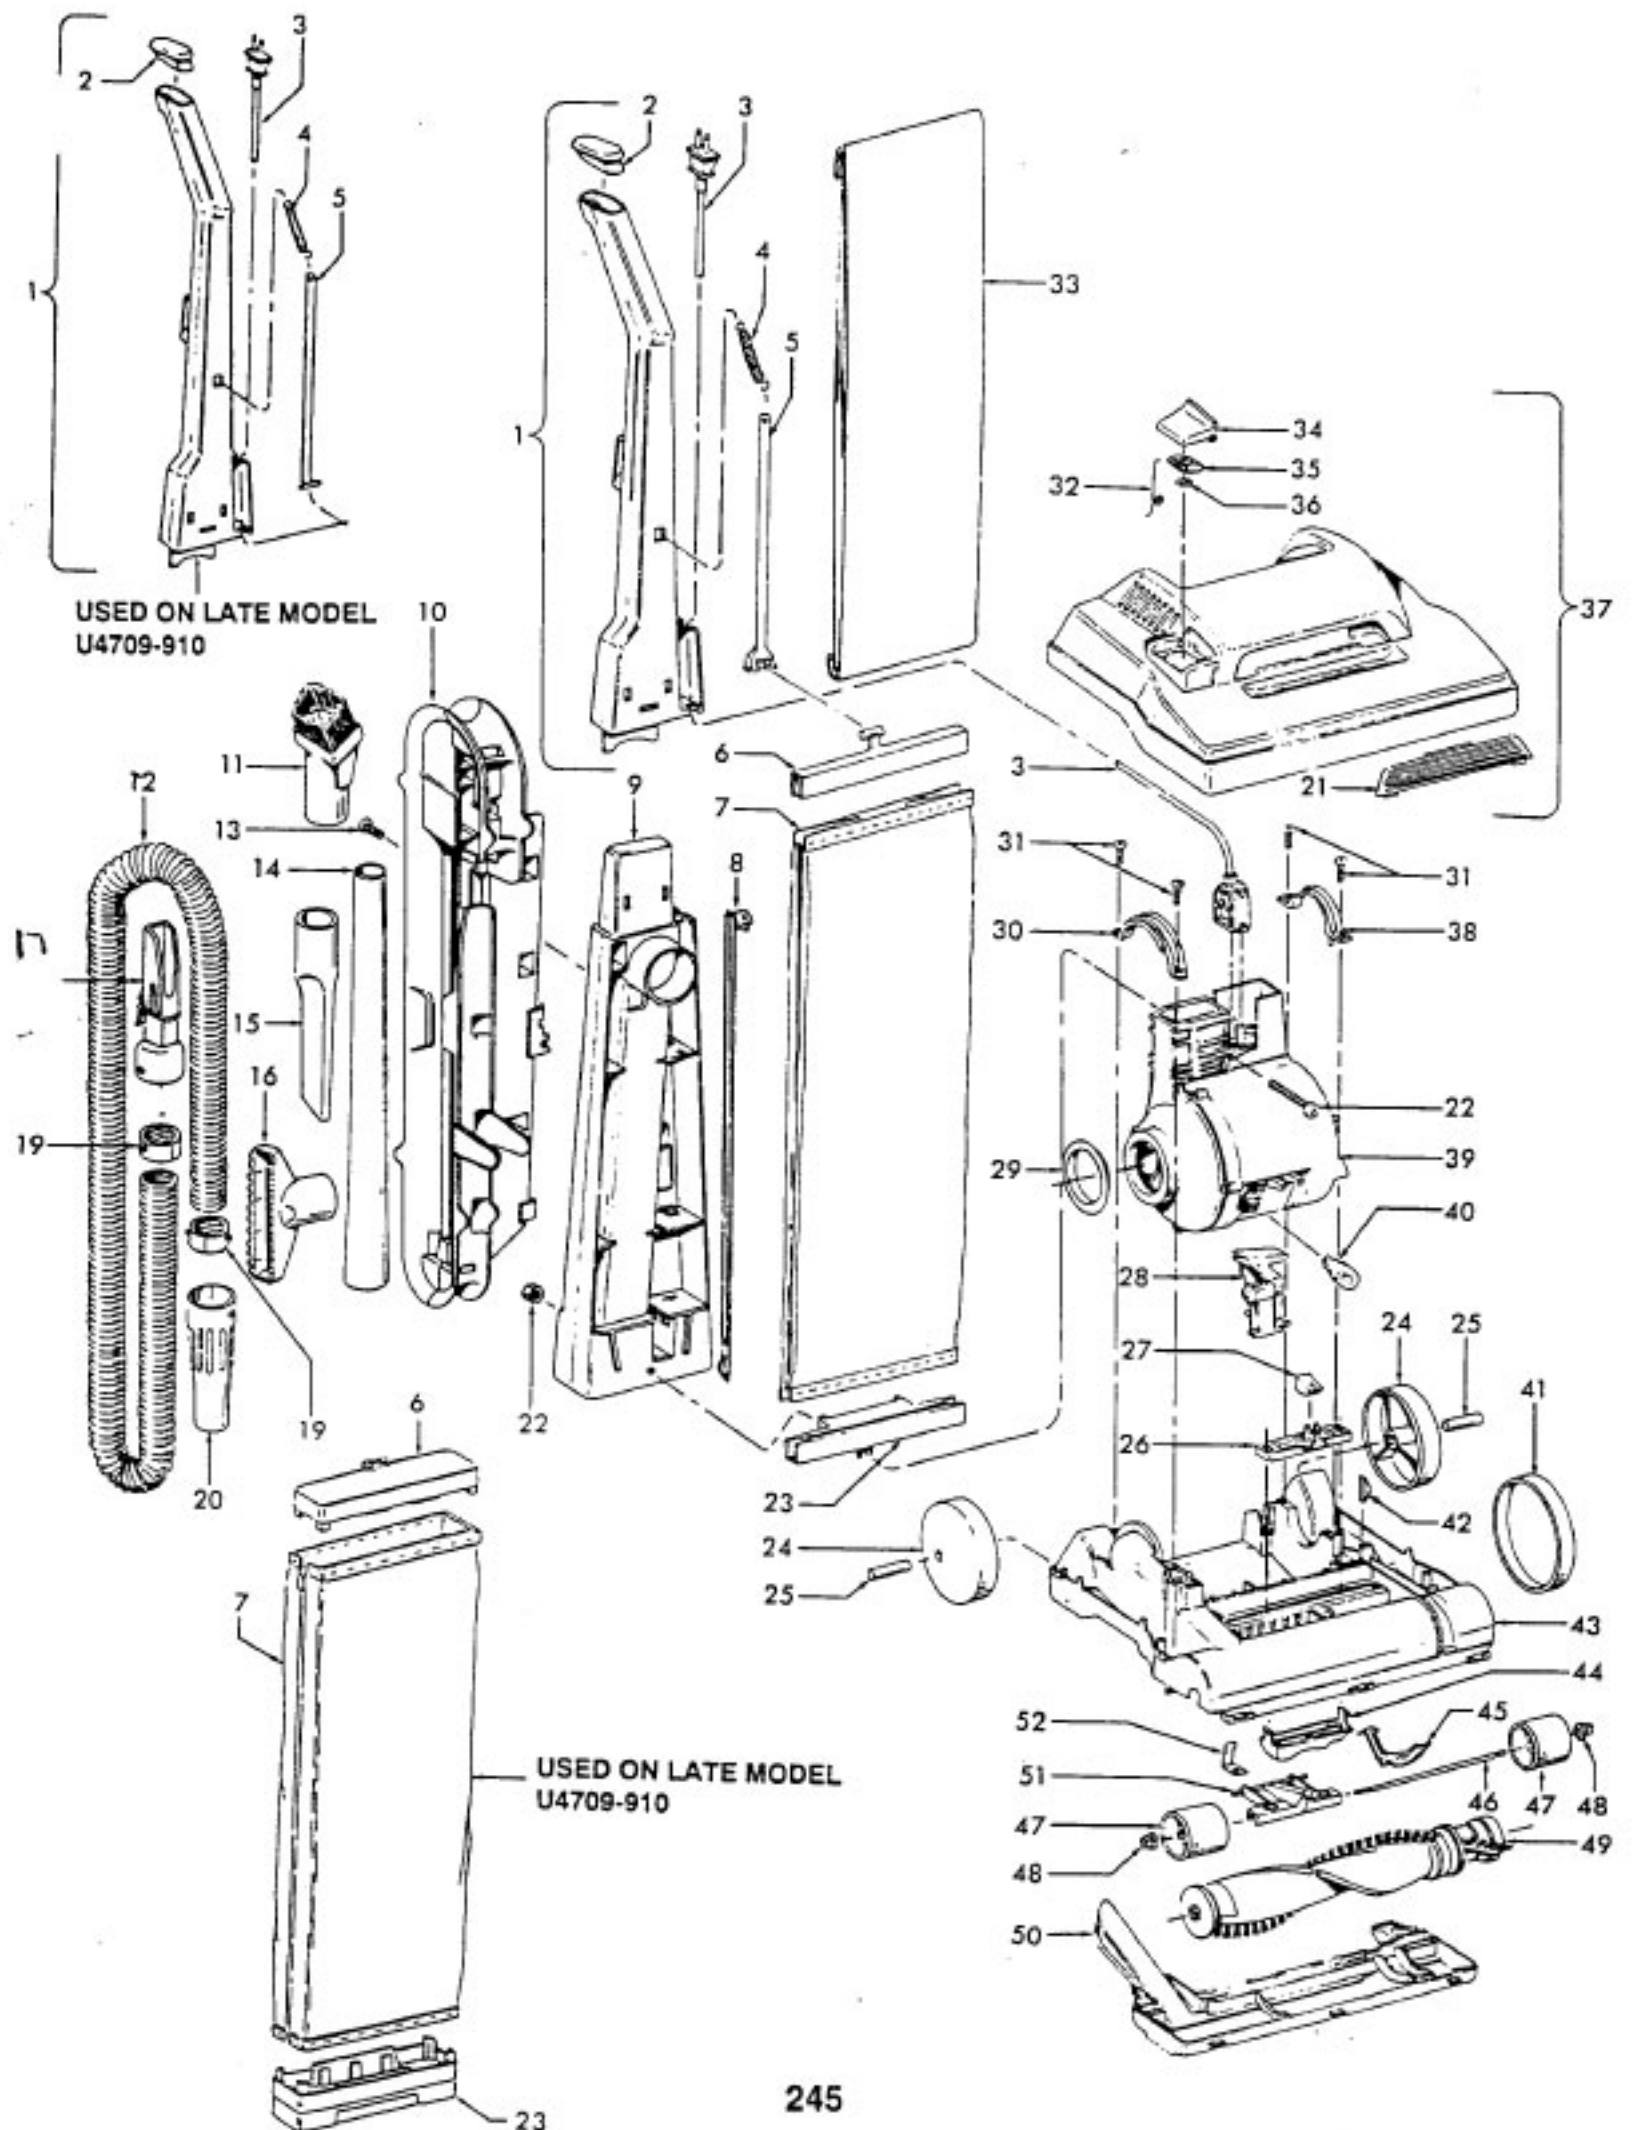

Elite

Models U4617-910, U4617-920, U4617-930, U4709-910, U4715-930,
U4717-930

Elite

Models U4617-910, U4617-920, U4617-930, U4709-910, U4715-930, U4717-930

Ref. No.	Part No.	Description
1	48663142 48663141	Upper Handle Assem. - MW Upper Handle Assem. - MW - U4709-910 (Late Models), U4617-920, U4617-930, U4715-930, U4717-930,
2	37911079	Handle Cap - ABE - U4717-930
3	46388027	Attachment Cord - AG - 35 Ft.
4	38335020	Bag Strap Spring - AY
5	36425071 36425072	Bag Strap - ABE Bag Strap - ABE - U4717-930
6	36425067 36425064	Jacket Support - Upper - MW Jacket Support - Upper - ABE - U4709-910 (Late Models), U4617-920, U4617-930, U4717-930
7	43674191 43686141 43686144 43686177 43686178 43686189 38456036	Outer Jacket - Sewn - AAP/MN - U4617-910, U4709-910 (Early Models) Outer Bag - AAY - U4709-910 (Late Models) (Incl. Items 6,23) Outer Bag - ABB - U4617-920 (Incl. It 6,23) Outer Bag - ABB - U4617-930 (Incl. It 6,23) Outer Bag - ABM - U4715-930 (Incl. It 6,23) Outer Bag - NAA - U4717-930 (Incl. It 6,23) Switch Control Rod - ABB - U4717-930
8	39464005	Lower Handle - ABE
9	41426086	Tool Holder - ABE
10	43414145	Dusting Brush - Friction
11	43434232	Hose Comp. - Standard - ABX / AG
12	21447220	Screw - Self Tapping
13	38634078	Ext. Tube - AAP
14	38617024	Crevise Tool
15	38614029	Furniture Nozzle - AG
16	38656035	Hose Connector - AG
17		N/A
18		
19	36116014	Hose Connector Collar
20	32288011	Hose Adapter - AG
21	39383099 39383098	Dirt Finder Lens - KC - Custom Dirt Finder Lens - KC - Deluxe
22	40201085	Nut & Bolt
23	36425068 36425063	Jacket Support - Lower - MW Jacket Support - Lower - U4709-910 (Late Models), U4617-920, U4617-930, U4715-930, U4717-930
24	38522011	Rear Wheel - AG
25	31523012	Rear Wheel Shaft
26	38567008	Cam Actuator - KE
27	38421070	Indicator Knob - ABE
28	38458022	Handle Release Lever
29	38784016	Seal
30	36131057	Motor Retainer Cap - R.H.
31	21447217	Screw - Self Tapping
32	38351013	Spring
33	4010001A	Throw - Away Bag - 3 Pk.
34	37257018 37257019 37257027	Door Assem. - ABB (Incl. Items 35,36) Door Assem. - NAA - U4715-930, U4717-930 (Incl. Items 35,36) Door Assem. - AAY - U4709-91 0 (Incl. Items 35,36)

Ref. No.	Part No.	Description
35	38785011	Seal
36	21362006	Speed Nut
37	42252295 42252294 42252320	Hood Assem. - Custom Hood Assem. - AAY - Custom -U4709-910 Hood Assem. - ABB - Custom - U4617-920 (Incl. It. 21,34) Hood Assem. - ABB - U4617-930 (Incl. It 21,34) - Custom Style - prior to 8/93 Hood Assem. - ABB - U4617-930 (Incl. Items 21,34) Deluxe Style- after 8/93
	42252338	Hood Assem. - NAA - U4715-930 (Incl. Items 21,34) - Custom
	42252350	Hood Assem. - NAA - U4717-930 (Incl. Items 21,34) - Custom
	42252341	Hood Assem. - NAA - U4715-930 (Incl. Items 21,34) - Custom
	42252359	Hood Assem. - NAA - U4717-930 (Incl. Items 21,34) - Custom
38	36131090	Motor Retainer Cap - L.H.
39	43576142	Motor - (P - 202)
40	27313101	Dirt Finder Lamp
41	38528027	Belt
42	13261AY	Rug Nozzle Rib Shoe
43	42243002	Main Body Assem. - Custom (Incl. Items 24,25,28,42) Main Body Assem. - Dlx. Incl. It. 24,25,28,42
	42243001	Nozzle Height Adj. Cam Lever (Use wheel assem. 43248059)
44	38563011	Wheel Shaft - AY (Use 43248059)
45	38452089	Wheel - AG
46	32563012	Wheel - AG
47	43248059	Wheel Retainer
48	36131056	Agitator - (P - 204)
49	48414081 48414079	Agitator - (P - 203) - U4715-930
50	37245108	Bottom Plate - AG
51	43248059	Front Wheel Assem. (Incl It. 45, 46, 47)
52	34572002	Cam Actuator Spring

ITEMS NOT ILLUSTRATED

3944201P Cord Wrap

PACKAGING MATERIAL