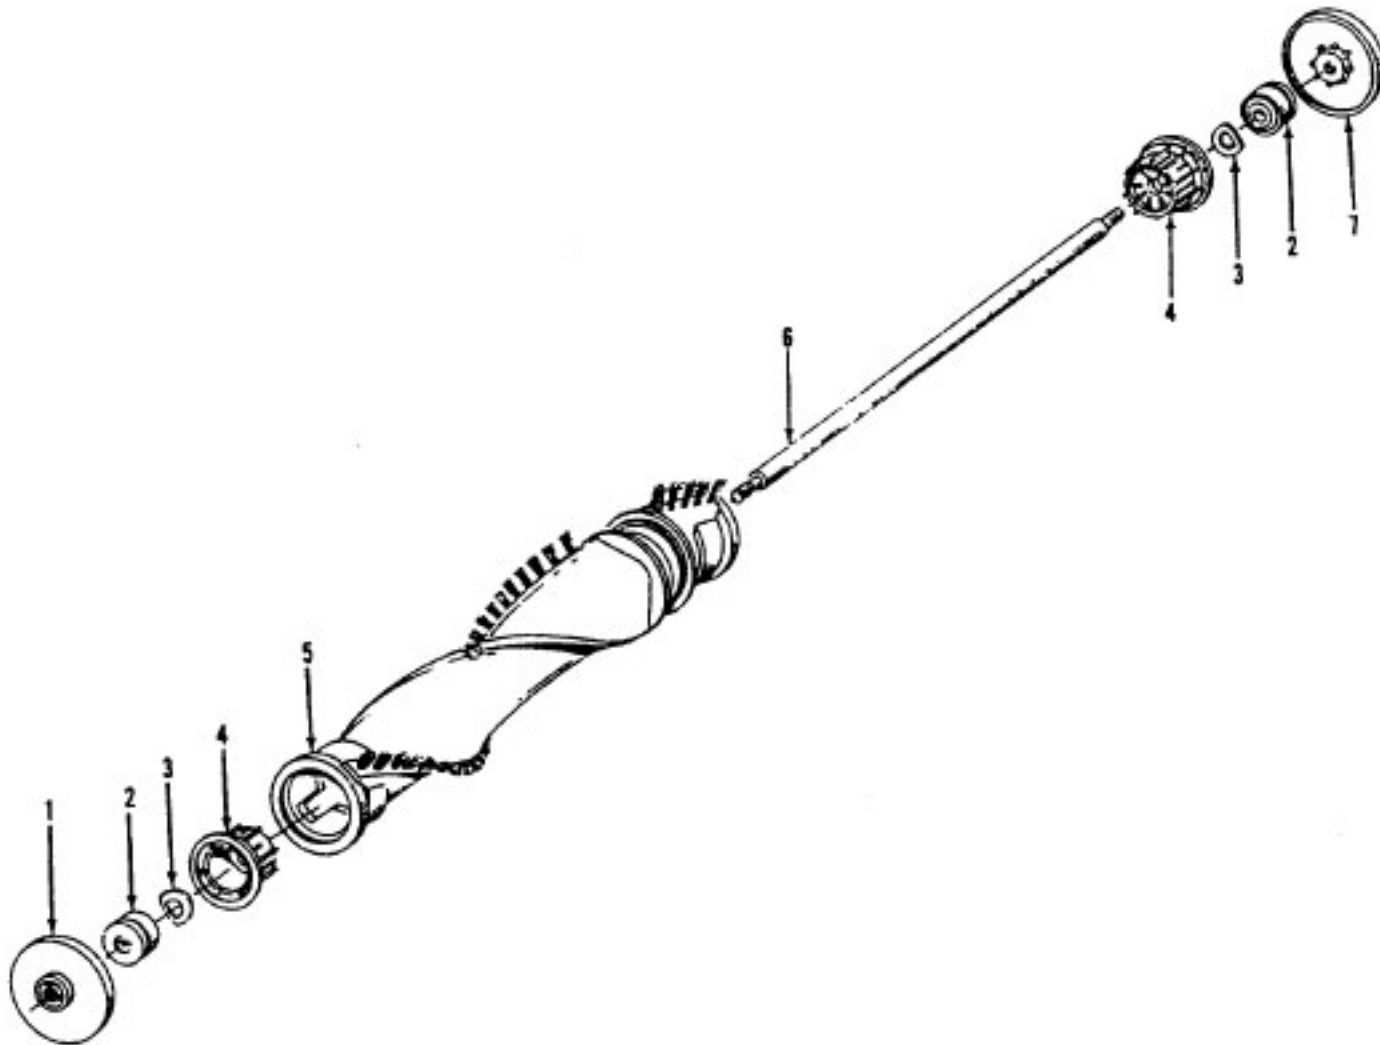

Ref. No.	Part No.	Description
35	38785011	Seal
36	21362006	Speed Nut
37	42252295 42252294 42252320	Hood Assem. - Custom Hood Assem. - AAY - Custom -U4709-910 Hood Assem. - ABB - Custom - U4617-920 (Incl. It. 21,34) Hood Assem. - ABB - U4617-930 (Incl. It 21,34) - Custom Style - prior to 8/93 Hood Assem. - ABB - U4617-930 (Incl. Items 21,34) Deluxe Style- after 8/93
	42252338	Hood Assem. - NAA - U4715-930 (Incl. Items 21,34) - Custom
	42252350	Hood Assem. - NAA - U4717-930 (Incl. Items 21,34) - Custom
	42252341	Hood Assem. - NAA - U4715-930 (Incl. Items 21,34) - Custom
	42252359	Hood Assem. - NAA - U4717-930 (Incl. Items 21,34) - Custom
38	36131090	Motor Retainer Cap - L.H.
39	43576142	Motor - (P - 202)
40	27313101	Dirt Finder Lamp
41	38528027	Belt
42	13261AY	Rug Nozzle Rib Shoe
43	42243002	Main Body Assem. - Custom (Incl. Items 24,25,28,42) Main Body Assem. - Dlx. Incl. It. 24,25,28,42
	42243001	Nozzle Height Adj. Cam Lever (Use wheel assem. 43248059)
44	38563011	Wheel Shaft - AY (Use 43248059)
45	38452089	Wheel - AG
46	32563012	Wheel - AG
47	43248059	Wheel Retainer
48	36131056	Agitator - (P - 204)
49	48414081 48414079	Agitator - (P - 203) - U4715-930
50	37245108	Bottom Plate - AG
51	43248059	Front Wheel Assem. (Incl It. 45, 46, 47)
52	34572002	Cam Actuator Spring

NOTE: Late model U4709-910 units are date coded 8/92 or later.

Ref. No.	Part No.	Description
	48414079	Agitator Assem. Comp. - AG
1	36423016	Thread Guard - RH
2	43267002	Agitator Bearing Assem. (2)
3	21347003	Conical Washer (2)
4	36422022	Agitator End (2)
5	N/A	Agitator Body
6	32724013	Agitator Shaft
7	36423017	Thread Guard - LH - AG

ITEMS NOT ILLUSTRATED

38781013	Duct Seal (8 1/2" Long adhesive backed foam seal used on early models in place of item 18)
54821001	Tape (Roll)