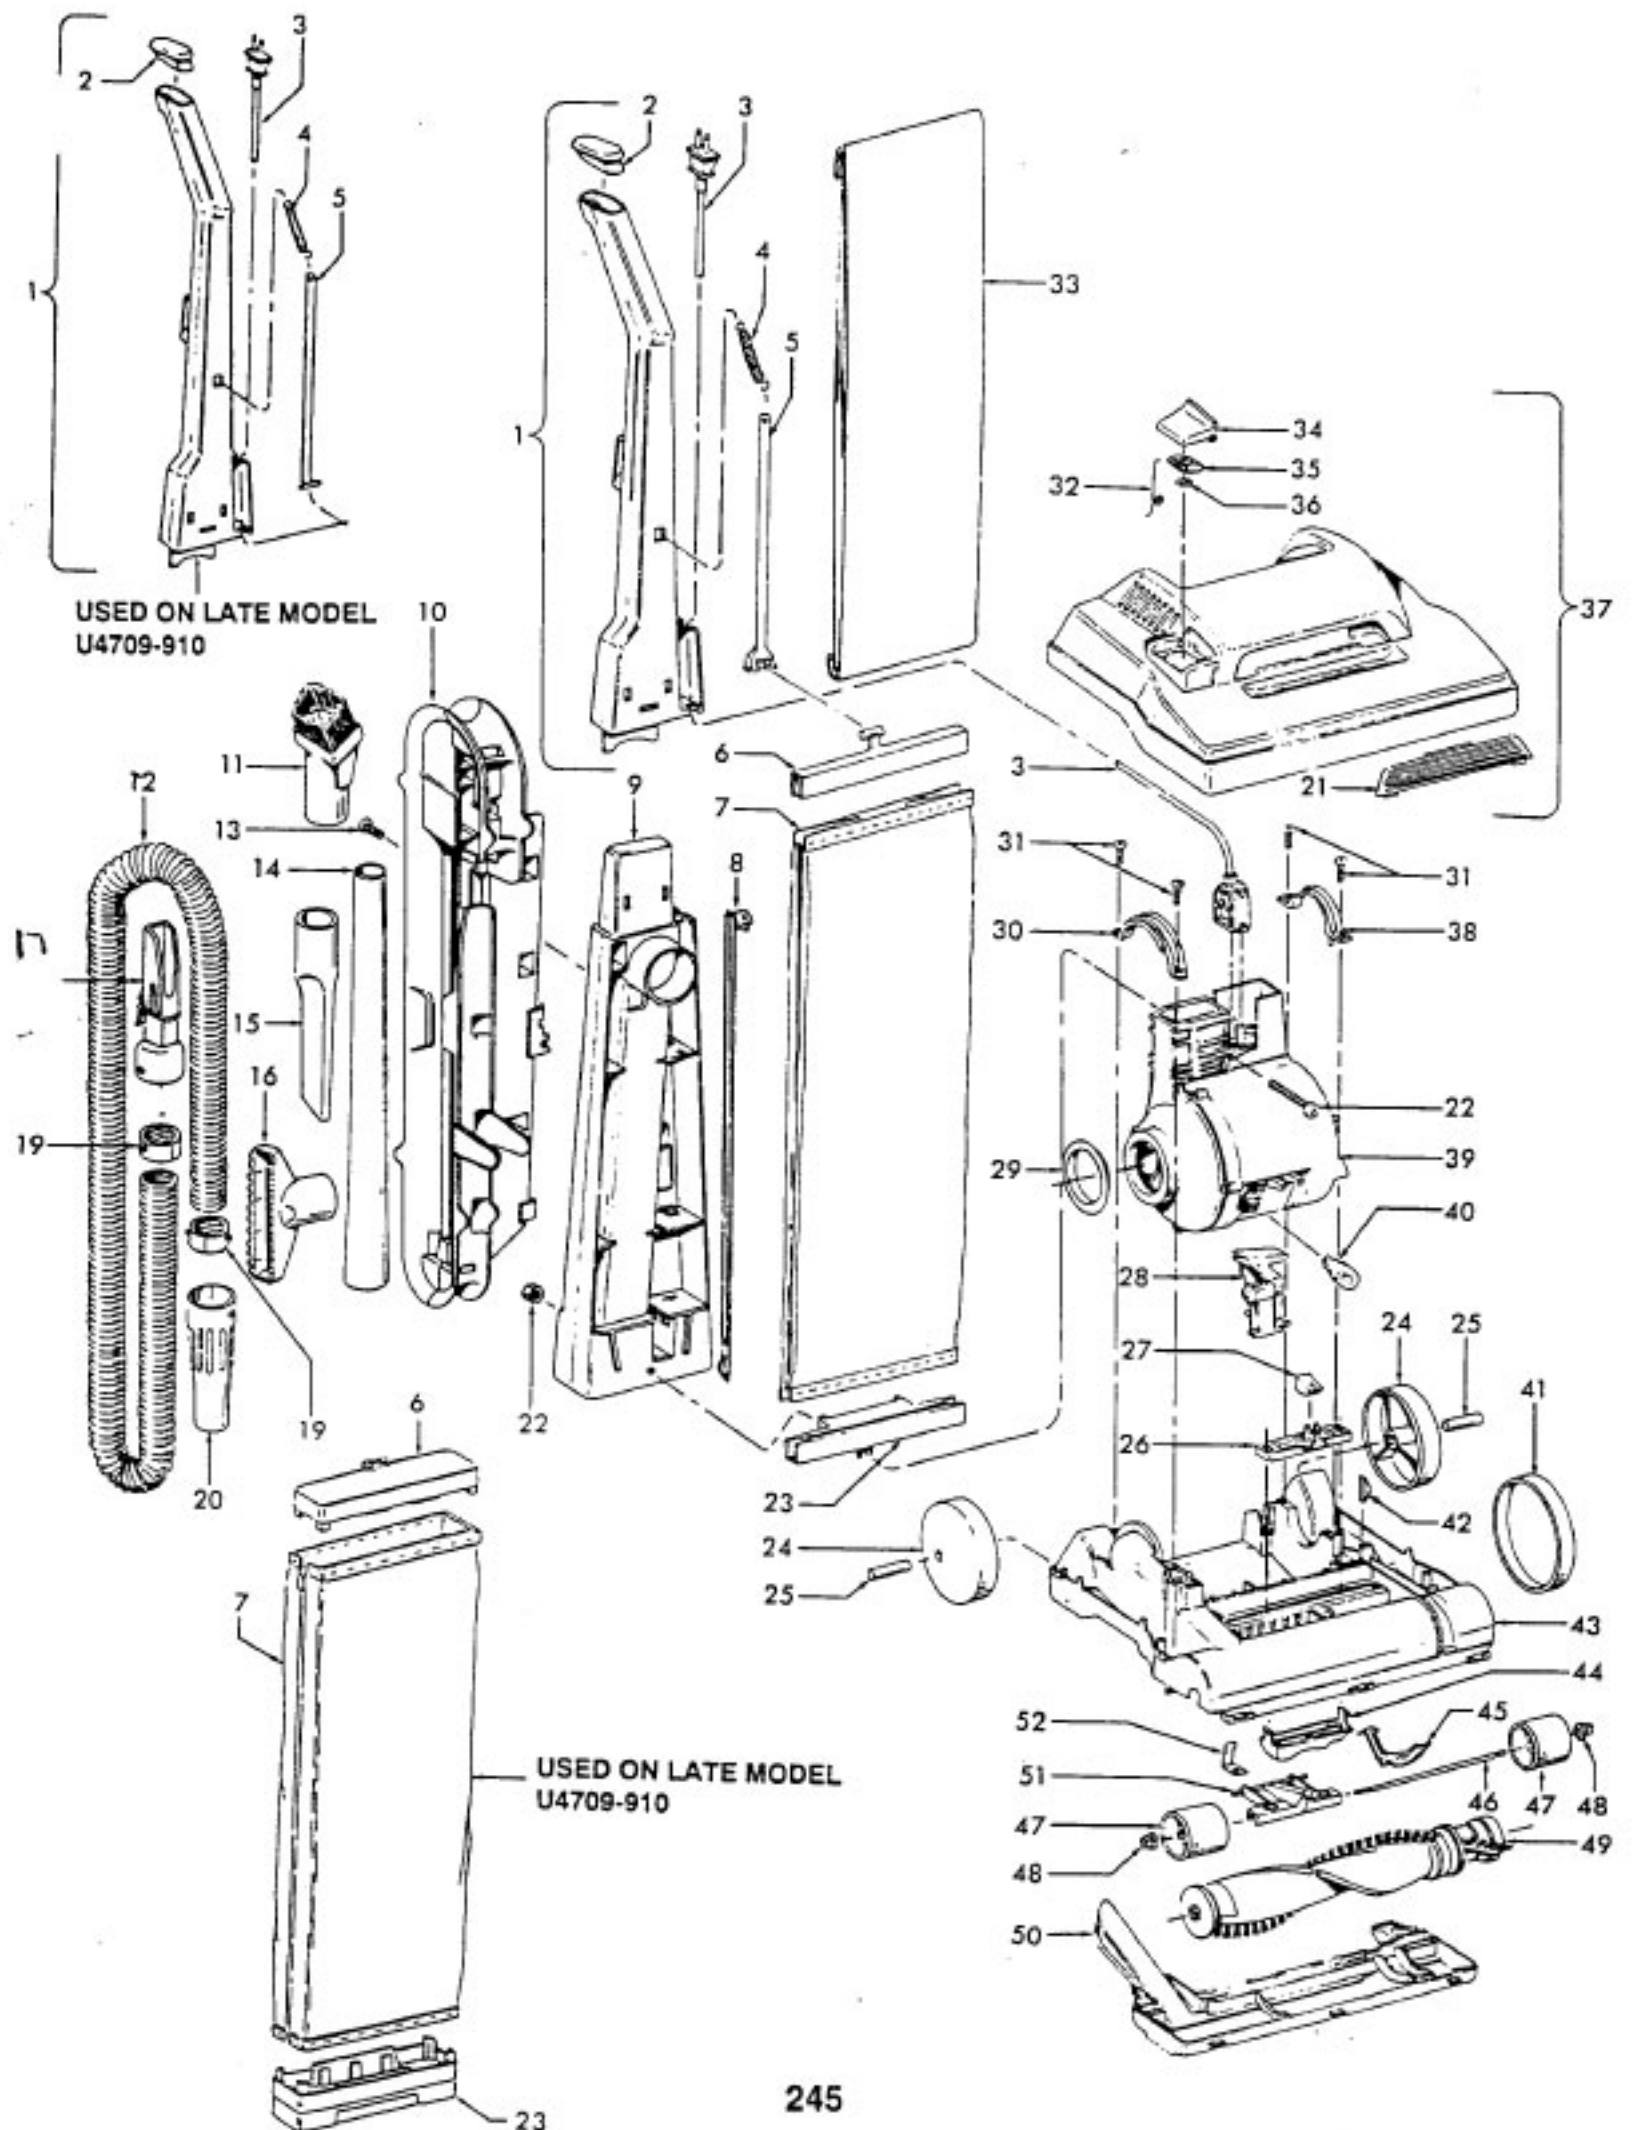

Elite

Models U4617-910, U4617-920, U4617-930, U4709-910, U4715-930,
U4717-930

Elite

Models U4617-910, U4617-920, U4617-930, U4709-910, U4715-930, U4717-930

Ref. No.	Part No.	Description
1	48663142 48663141	Upper Handle Assem. - MW Upper Handle Assem. - MW - U4709-910 (Late Models), U4617-920, U4617-930, U4715-930, U4717-930,
2	37911079	Handle Cap - ABE - U4717-930
3	46388027	Attachment Cord - AG - 35 Ft.
4	38335020	Bag Strap Spring - AY
5	36425071 36425072	Bag Strap - ABE Bag Strap - ABE - U4717-930
6	36425067 36425064	Jacket Support - Upper - MW Jacket Support - Upper - ABE - U4709-910 (Late Models), U4617-920, U4617-930, U4717-930
7	43674191 43686141 43686144 43686177 43686178 43686189 38456036	Outer Jacket - Sewn - AAP/MN - U4617-910, U4709-910 (Early Models) Outer Bag - AAY - U4709-910 (Late Models) (Incl. Items 6,23) Outer Bag - ABB - U4617-920 (Incl. It 6,23) Outer Bag - ABB - U4617-930 (Incl. It 6,23) Outer Bag - ABM - U4715-930 (Incl. It 6,23) Outer Bag - NAA - U4717-930 (Incl. It 6,23) Switch Control Rod - ABB - U4717-930
8	39464005	Lower Handle - ABE
9	41426086	Tool Holder - ABE
10	43414145	Dusting Brush - Friction
11	43434232	Hose Comp. - Standard - ABX / AG
12	21447220	Screw - Self Tapping
13	38634078	Ext. Tube - AAP
14	38617024	Crevice Tool
15	38614029	Furniture Nozzle - AG
16	38656035	Hose Connector - AG
17		N/A
18		
19	36116014	Hose Connector Collar
20	32288011	Hose Adapter - AG
21	39383099 39383098	Dirt Finder Lens - KC - Custom Dirt Finder Lens - KC - Deluxe
22	40201085	Nut & Bolt
23	36425068 36425063	Jacket Support - Lower - MW Jacket Support - Lower - U4709-910 (Late Models), U4617-920, U4617-930, U4715-930, U4717-930
24	38522011	Rear Wheel - AG
25	31523012	Rear Wheel Shaft
26	38567008	Cam Actuator - KE
27	38421070	Indicator Knob - ABE
28	38458022	Handle Release Lever
29	38784016	Seal
30	36131057	Motor Retainer Cap - R.H.
31	21447217	Screw - Self Tapping
32	38351013	Spring
33	4010001A	Throw - Away Bag - 3 Pk.
34	37257018 37257019 37257027	Door Assem. - ABB (Incl. Items 35,36) Door Assem. - NAA - U4715-930, U4717-930 (Incl. Items 35,36) Door Assem. - AAY - U4709-91 0 (Incl. Items 35,36)

Ref. No.	Part No.	Description
35	38785011	Seal
36	21362006	Speed Nut
37	42252295 42252294 42252320	Hood Assem. - Custom Hood Assem. - AAY - Custom -U4709-910 Hood Assem. - ABB - Custom - U4617-920 (Incl. It. 21,34) Hood Assem. - ABB - U4617-930 (Incl. It 21,34) - Custom Style - prior to 8/93 Hood Assem. - ABB - U4617-930 (Incl. Items 21,34) Deluxe Style- after 8/93
	42252338	Hood Assem. - NAA - U4715-930 (Incl. Items 21,34) - Custom
	42252350	Hood Assem. - NAA - U4717-930 (Incl. Items 21,34) - Custom
	42252341	Hood Assem. - NAA - U4715-930 (Incl. Items 21,34) - Custom
	42252359	Hood Assem. - NAA - U4717-930 (Incl. Items 21,34) - Custom
38	36131090	Motor Retainer Cap - L.H.
39	43576142	Motor - (P - 202)
40	27313101	Dirt Finder Lamp
41	38528027	Belt
42	13261AY	Rug Nozzle Rib Shoe
43	42243002	Main Body Assem. - Custom (Incl. Items 24,25,28,42) Main Body Assem. - Dlx. Incl. It. 24,25,28,42
	42243001	Nozzle Height Adj. Cam Lever (Use wheel assem. 43248059)
44	38563011	Wheel Shaft - AY (Use 43248059)
45	38452089	Wheel - AG
46	32563012	Wheel - AG
47	43248059	Wheel Retainer
48	36131056	Agitator - (P - 204)
49	48414081 48414079	Agitator - (P - 203) - U4715-930
50	37245108	Bottom Plate - AG
51	43248059	Front Wheel Assem. (Incl. It. 45, 46, 47)
52	34572002	Cam Actuator Spring

ITEMS NOT ILLUSTRATED

3944201P Cord Wrap

PACKAGING MATERIAL