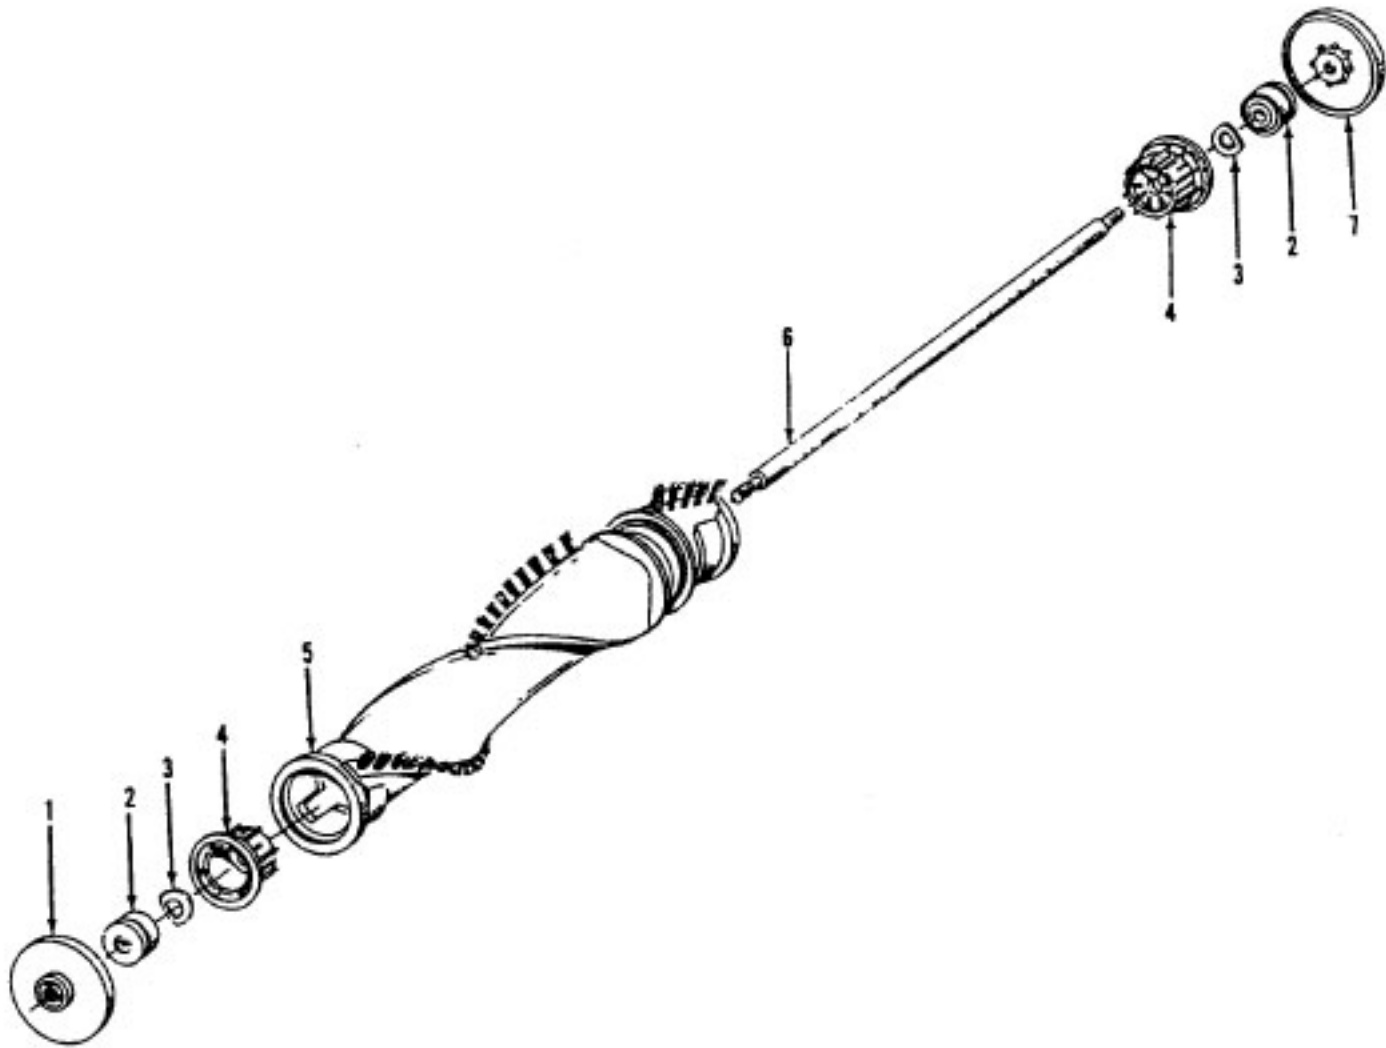

Ref. No.	Part No.	Description
35	38785011	Seal
36	21362006	Speed Nut
37	42252295 42252294 42252320	Hood Assem. - Custom Hood Assem. - AAY - Custom -U4709-910 Hood Assem. - ABB - Custom - U4617-920 (Incl. It. 21,34) Hood Assem. - ABB - U4617-930 (Incl. It 21,34) - Custom Style - prior to 8/93 Hood Assem. - ABB - U4617-930 (Incl. Items 21,34) Deluxe Style- after 8/93
	42252338	Hood Assem. - NAA - U4715-930 (Incl. Items 21,34) - Custom
	42252350	Hood Assem. - NAA - U4717-930 (Incl. Items 21,34) - Custom
	42252341	Hood Assem. - NAA - U4715-930 (Incl. Items 21,34) - Custom
	42252359	Hood Assem. - NAA - U4717-930 (Incl. Items 21,34) - Custom
38	36131090	Motor Retainer Cap - L.H.
39	43576142	Motor - (P - 202)
40	27313101	Dirt Finder Lamp
41	38528027	Belt
42	13261AY	Rug Nozzle Rib Shoe
43	42243002	Main Body Assem. - Custom (Incl. Items 24,25,28,42) Main Body Assem. - Dlx. Incl. It. 24,25,28,42
	42243001	Nozzle Height Adj. Cam Lever (Use wheel assem. 43248059)
44	38563011	Wheel Shaft - AY (Use 43248059)
45	38452089	Wheel - AG
46	32563012	Wheel - AG
47	43248059	Wheel Retainer
48	36131056	Agitator - (P - 204)
49	48414081 48414079	Agitator - (P - 203) - U4715-930
50	37245108	Bottom Plate - AG
51	43248059	Front Wheel Assem. (Incl. It. 45, 46, 47)
52	34572002	Cam Actuator Spring

NOTE: Late model U4709-910 units are date coded 8/92 or later.

Ref. No.	Part No.	Description
	48414079	Agitator Assem. Comp. - AG
1	36423016	Thread Guard - RH
2	43267002	Agitator Bearing Assem. (2)
3	21347003	Conical Washer (2)
4	36422022	Agitator End (2)
5	N/A	Agitator Body
6	32724013	Agitator Shaft
7	36423017	Thread Guard - LH - AG

ITEMS NOT ILLUSTRATED

- 38781013 Duct Seal (8 1/2" Long adhesive backed foam seal used on early models in place of item 18)
- 54821001 Tape (Roll)